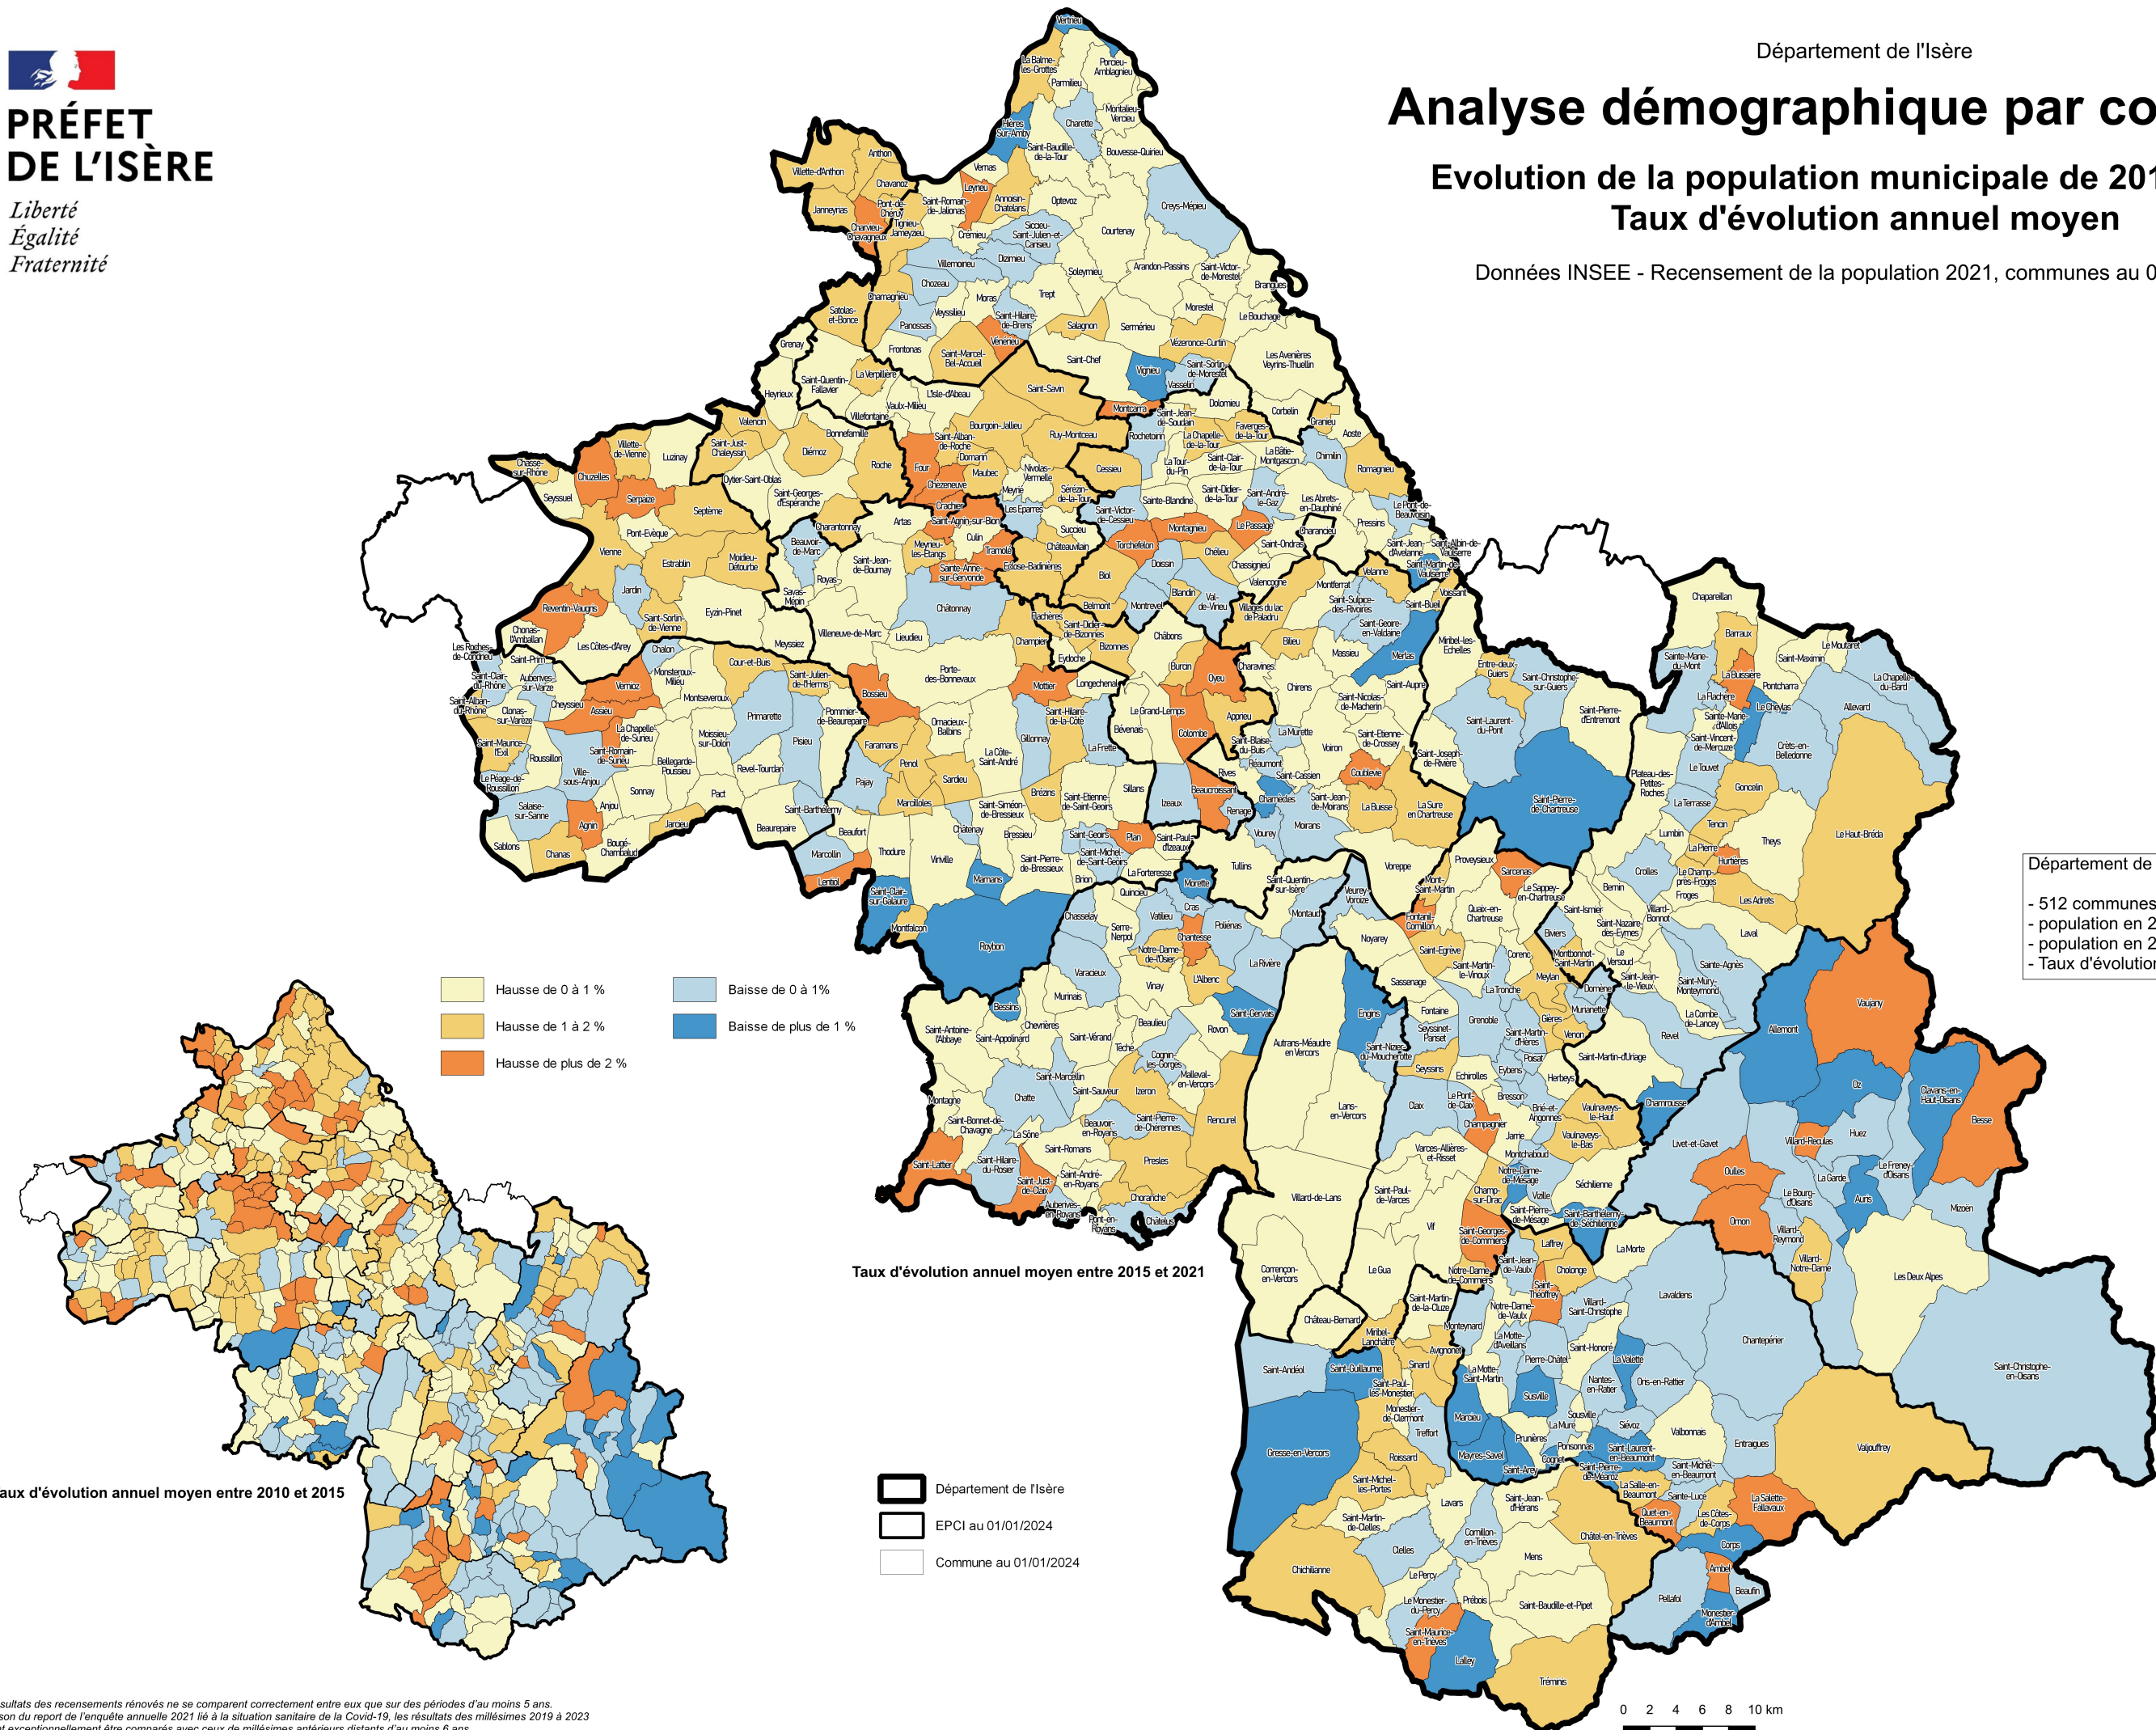

**PRÉFET
DE L'ISÈRE**

*Liberté
Égalité
Fraternité*

Département de l'Isère

Analyse démographique par commune

Evolution de la population municipale de 2015 à 2021
Taux d'évolution annuel moyen

Données INSEE - Recensement de la population 2021, communes au 01/01/2024