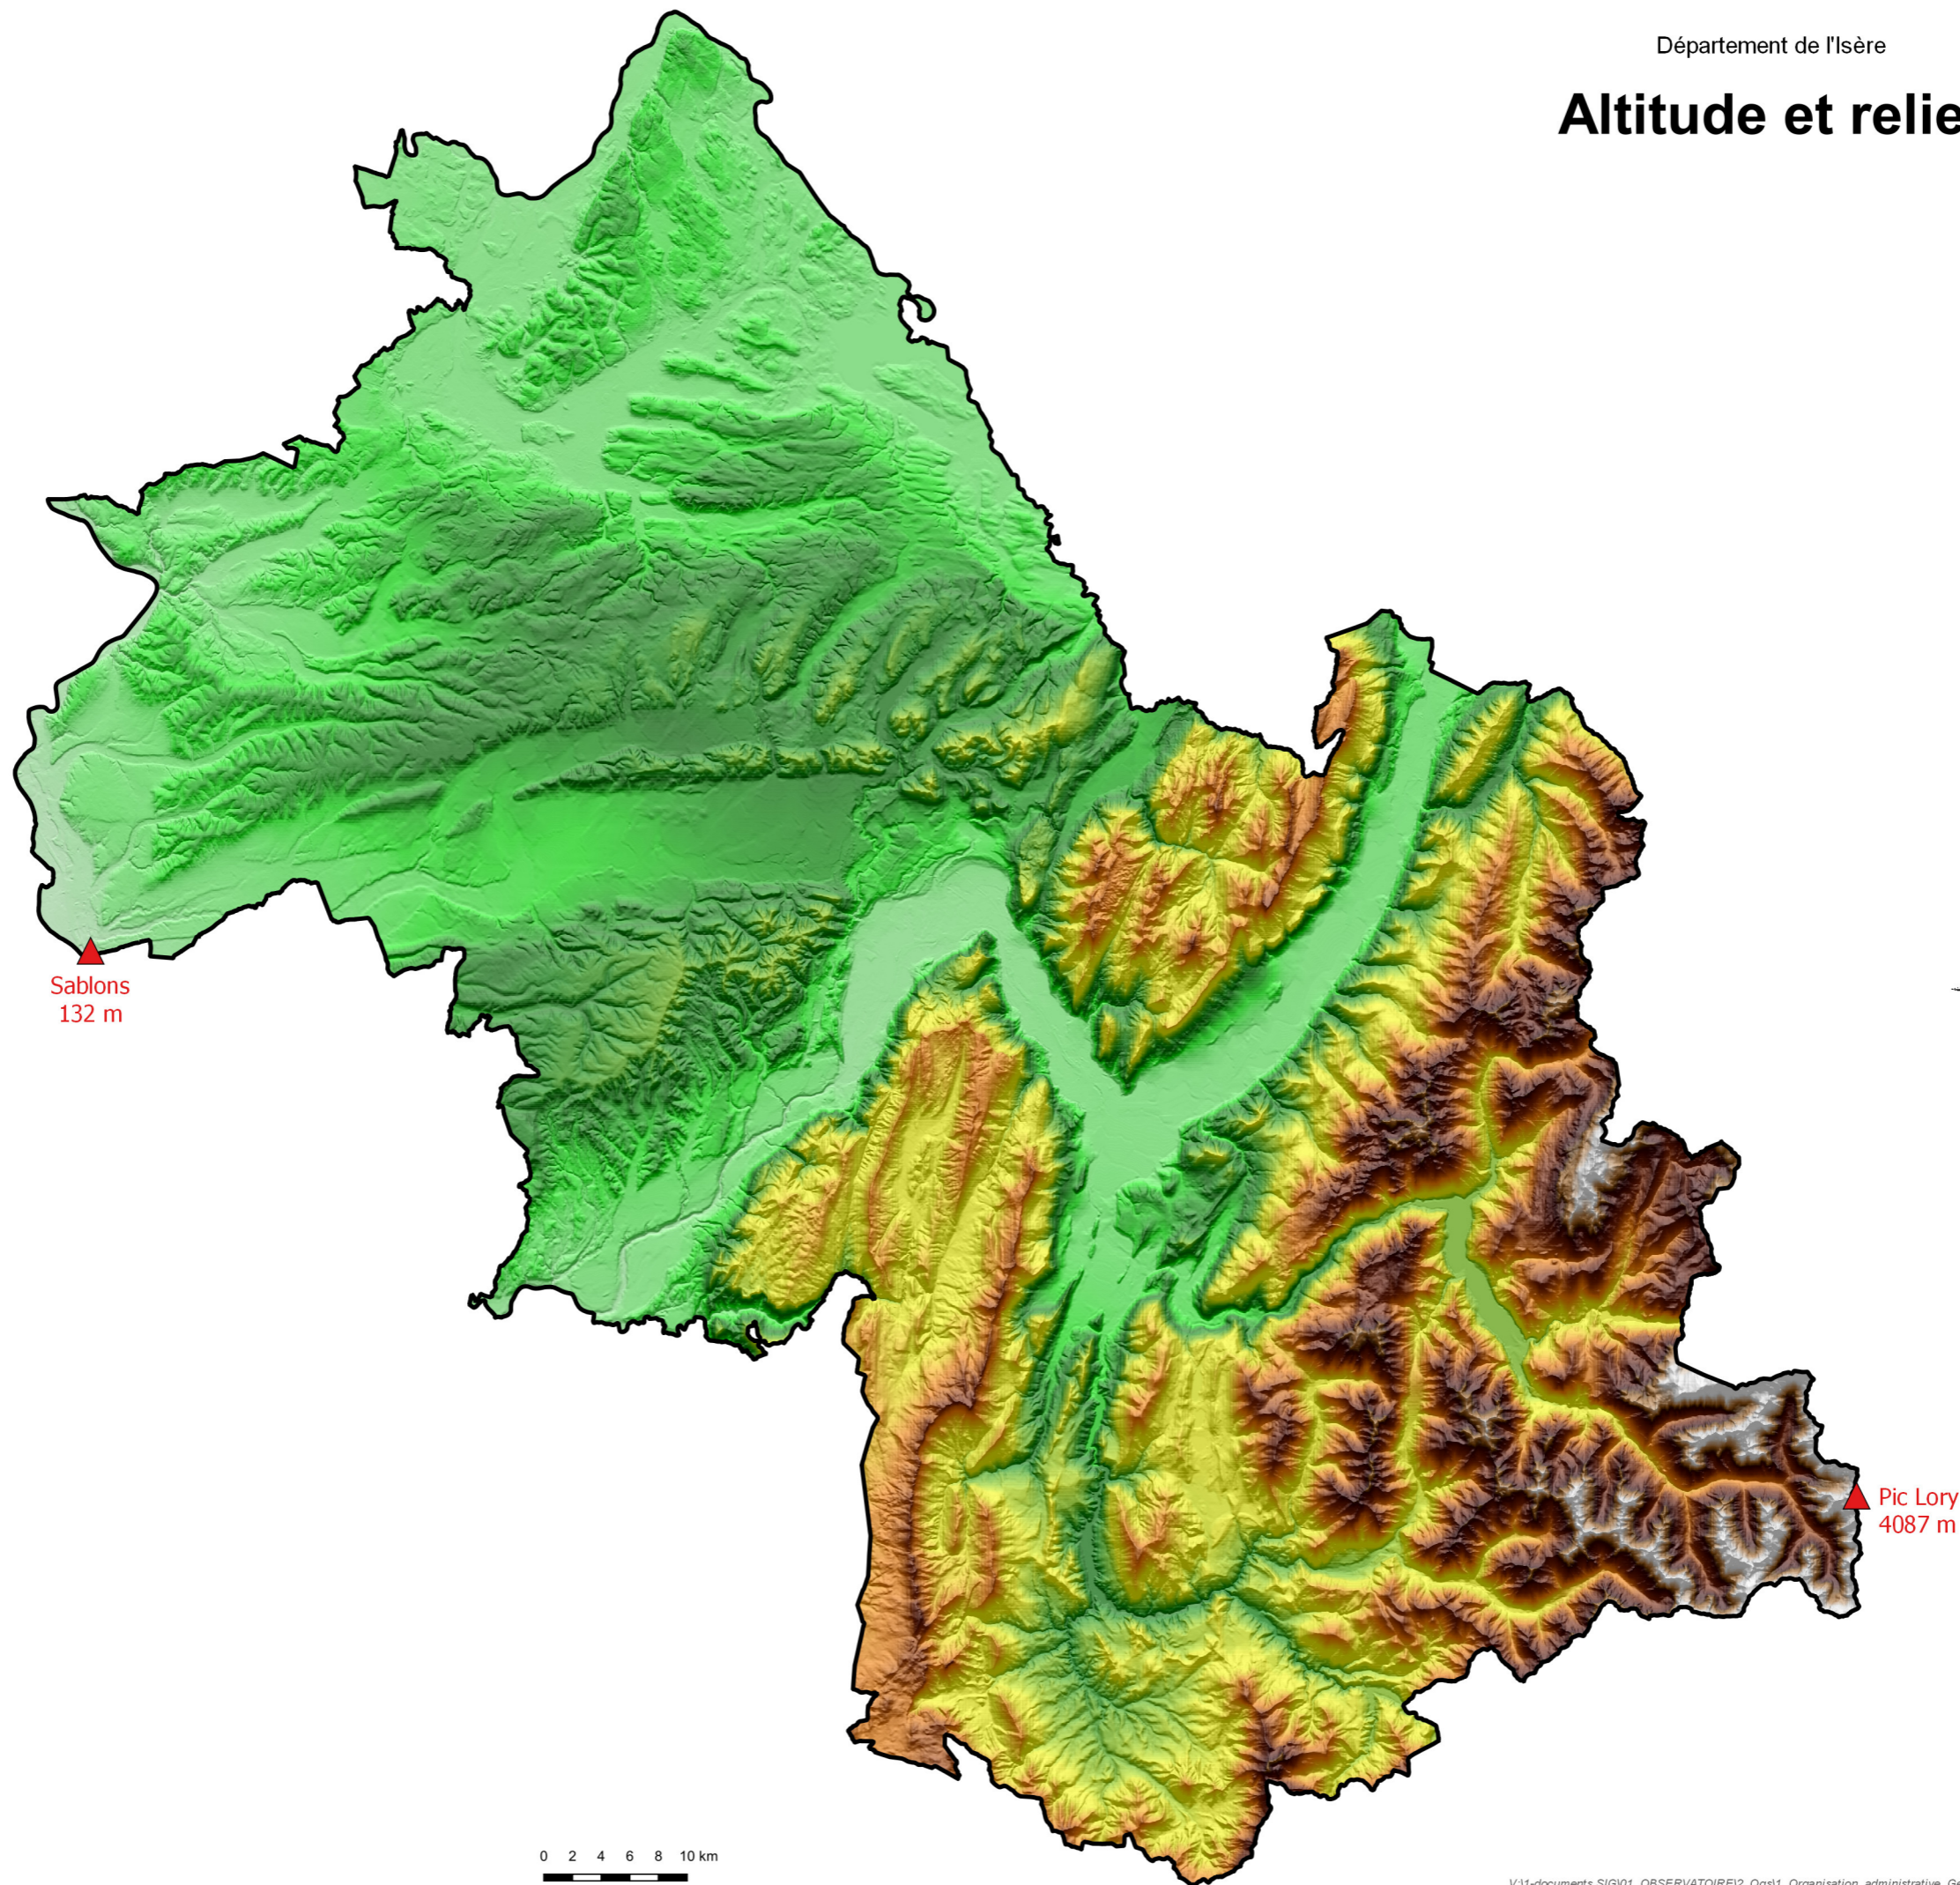

**PRÉFET
DE L'ISÈRE**

*Liberté
Égalité
Fraternité*

Département de l'Isère

Altitude et relief

ALTITUDE

mètres

0 2 4 6 8 10 km

Sources :
© IGN- BDALTI © 75M - 2017
© BD TOPO® v3.0 - 2019
DDT38/SAET/SIG-OBS - Juillet 2020

V:\11-documents SIG\01_OBSERVATOIRE\2. Qgis\1_Organisation_administrative_Geographie\1_2_Geographie\map_2020_07_Altude_et_relief.qgz