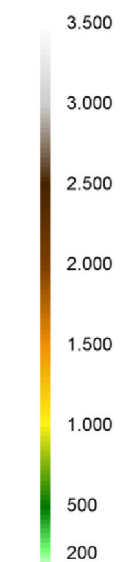

**PRÉFET
DE L'ISÈRE**

*Liberté
Égalité
Fraternité*

Département de l'Isère

Altitude et relief

ALTITUDE

mètres

0 2 4 6 8 10 km

Sources :
© IGN- BDALTI © 75M - 2017
© BD TOPO® v3.0 - 2019
DDT38/SAET/SIG-OBS - Juillet 2020

V:\11-documents SIG\01_OBSERVATOIRE\2. Qgis\1_Organisation_administrative_Geographie\1_2_Geographie\map_2020_07_Altude_et_relief.qgz