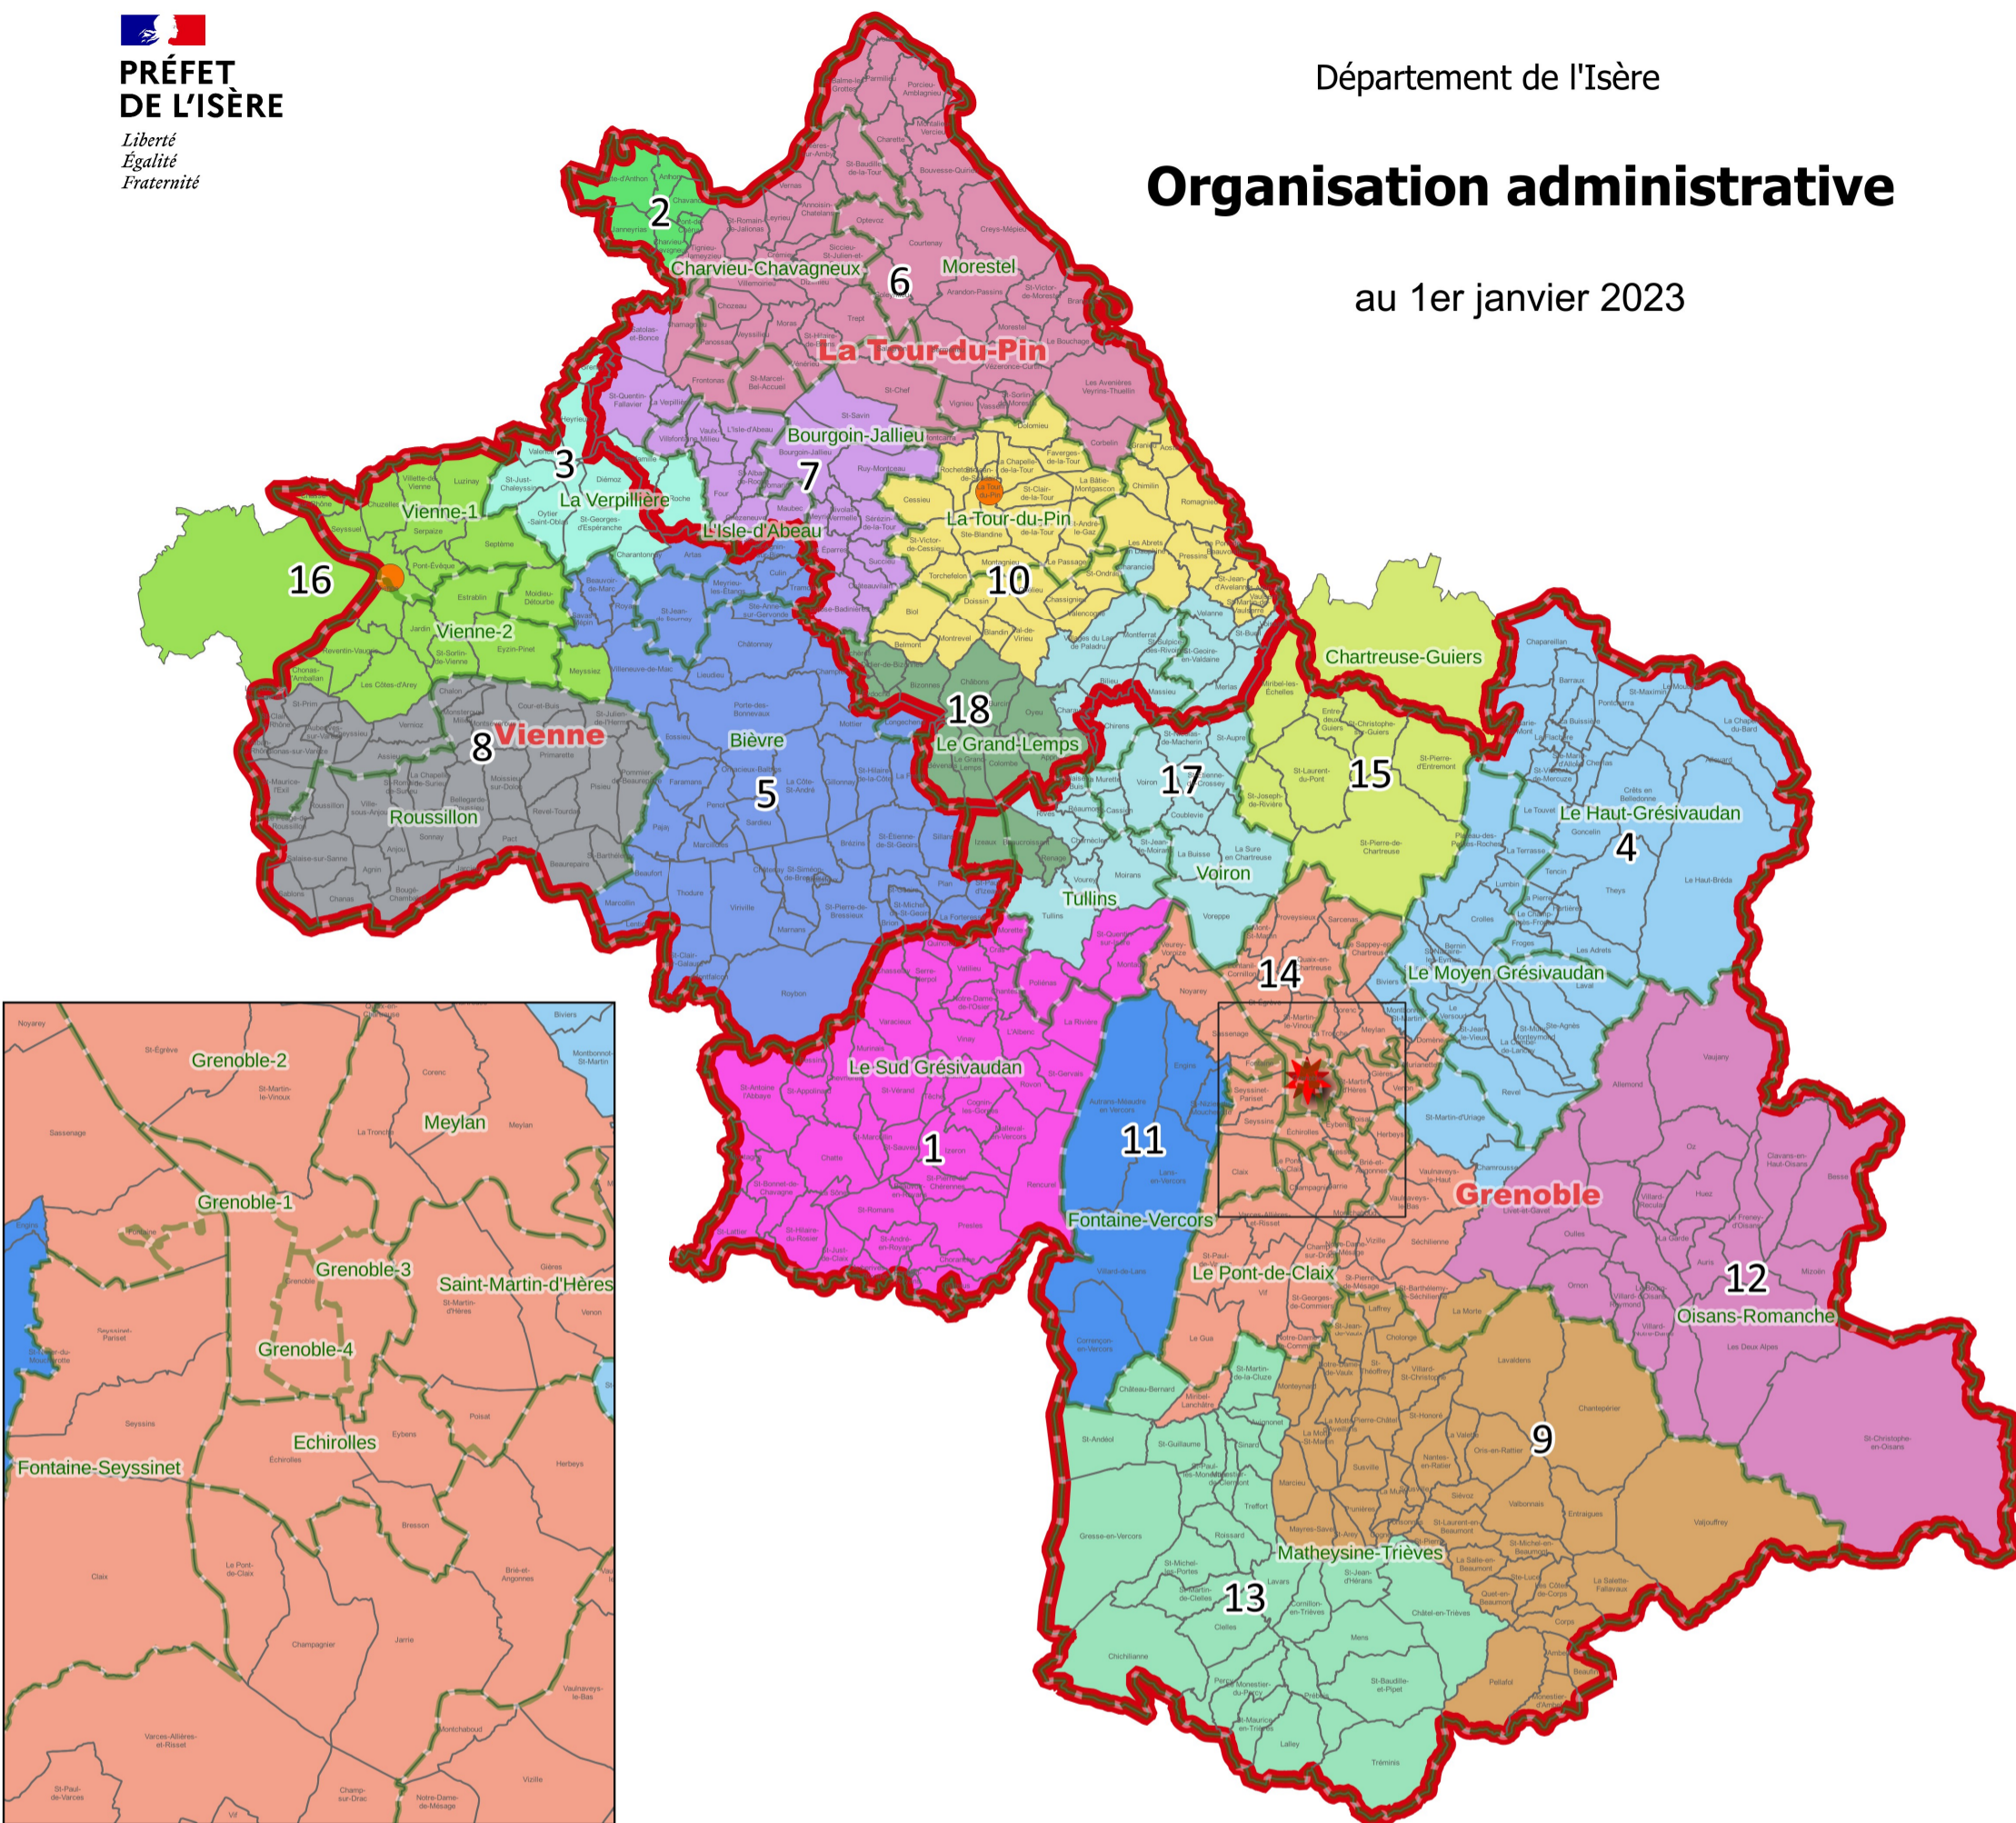

Organisation administrative

au 1er janvier 2023

-  Arrondissements
-  Cantons
-  Communes
-  Préfecture
-  Sous-préfectures

Intercommunalités:

-  1 - CC Saint-Marcellin Vercors Isère Communauté
-  2 - CC Lyon-Saint-Exupéry en Dauphiné
-  3 - CC Collines Isère Nord Communauté
-  4 - CC Le Grésivaudan
-  5 - CC Bièvre Isère
-  6 - CC Les Balcons du Dauphiné
-  7 - CA Porte de l'Isère (CAPI)
-  8 - CC Entre Bièvre et Rhône
-  9 - CC de la Matheysine
-  10 - CC Les Vals du Dauphiné
-  11 - CC du Massif du Vercors
-  12 - CC de l'Oisans
-  13 - CC du Trièves
-  14 - Grenoble-Alpes-Métropole
-  15 - CC Cœur de Chartreuse
-  16 - CA Vienne Condrieu
-  17 - CA du Pays Voironnais
-  18 - CC de Bièvre Est

Source :
Direction Départementale des Territoires/SAET/SIG-OBS
© IGN BD Topo

Le 25 septembre 2023