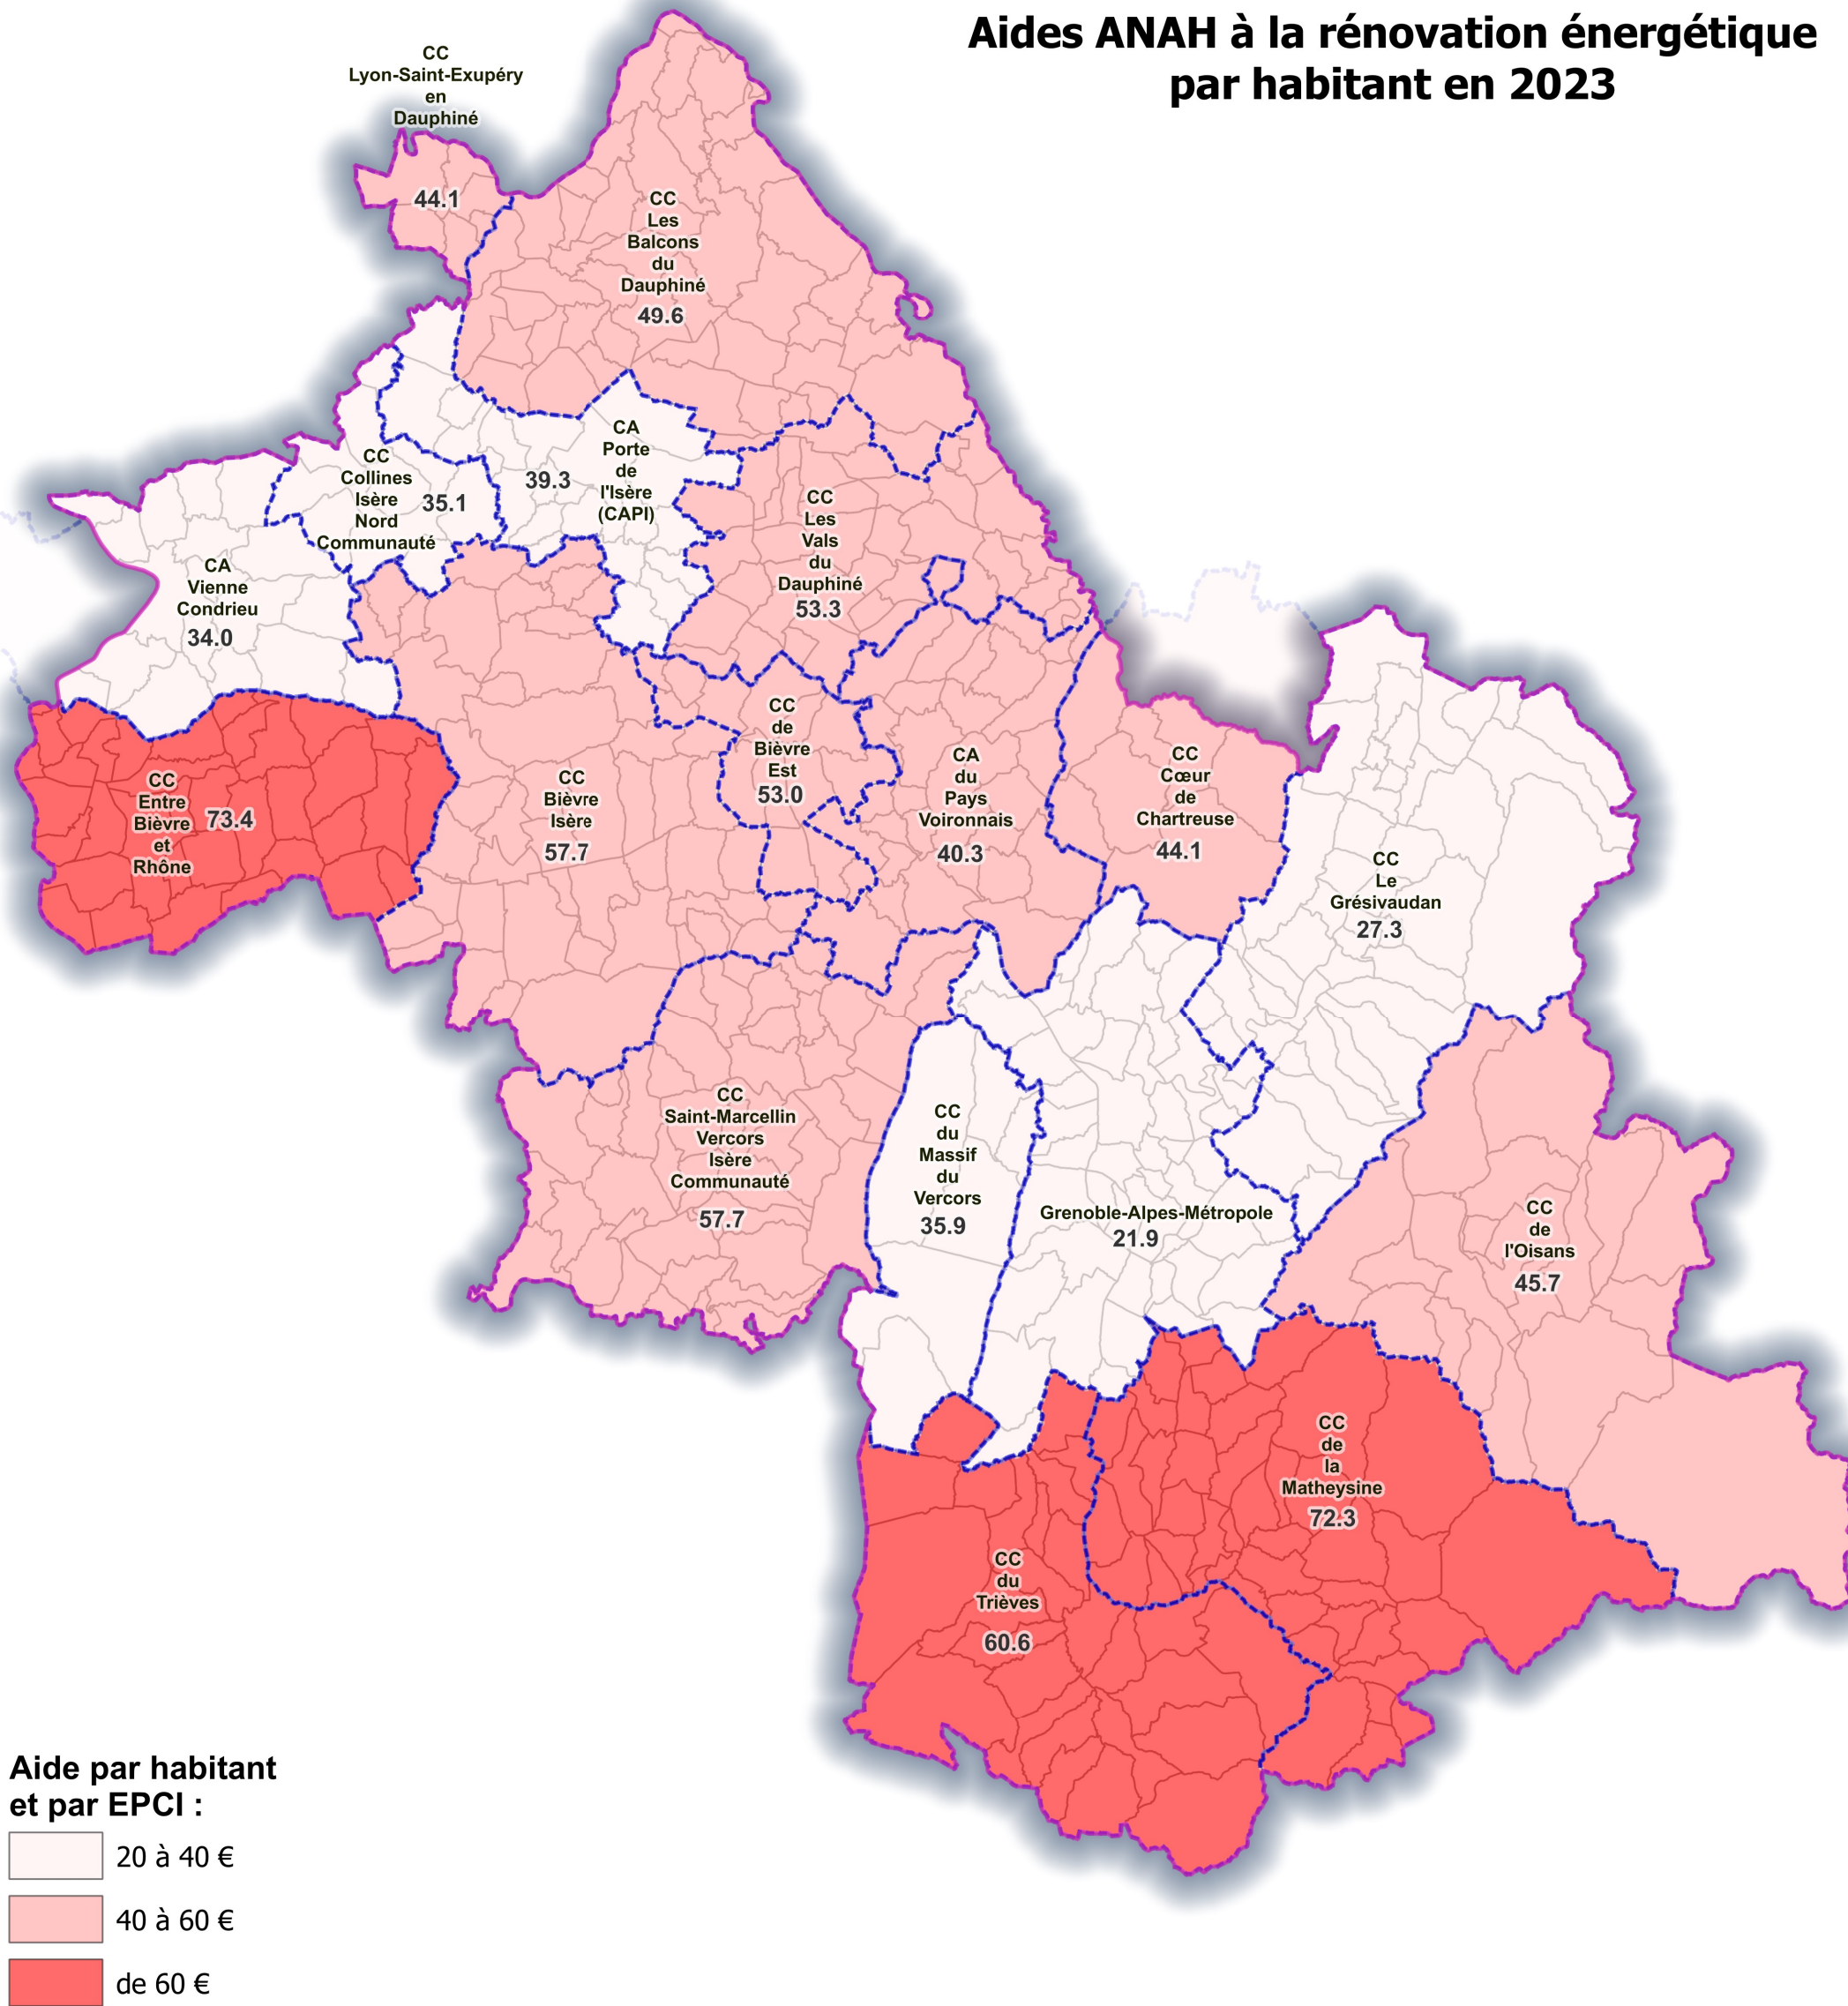

Département de l'Isère

## Aides ANAH à la rénovation énergétique par habitant en 2023

### Aide par habitant et par EPCI :

### Limites administratives

- Limites communales
- Limites EPCI
- Limite départementale

0 10 20 km

Source(s) : ANAH  
Direction Départementale des Territoires/SAET/SIG-OBS  
© IGN-BdTopo

Le 15 janvier 2024