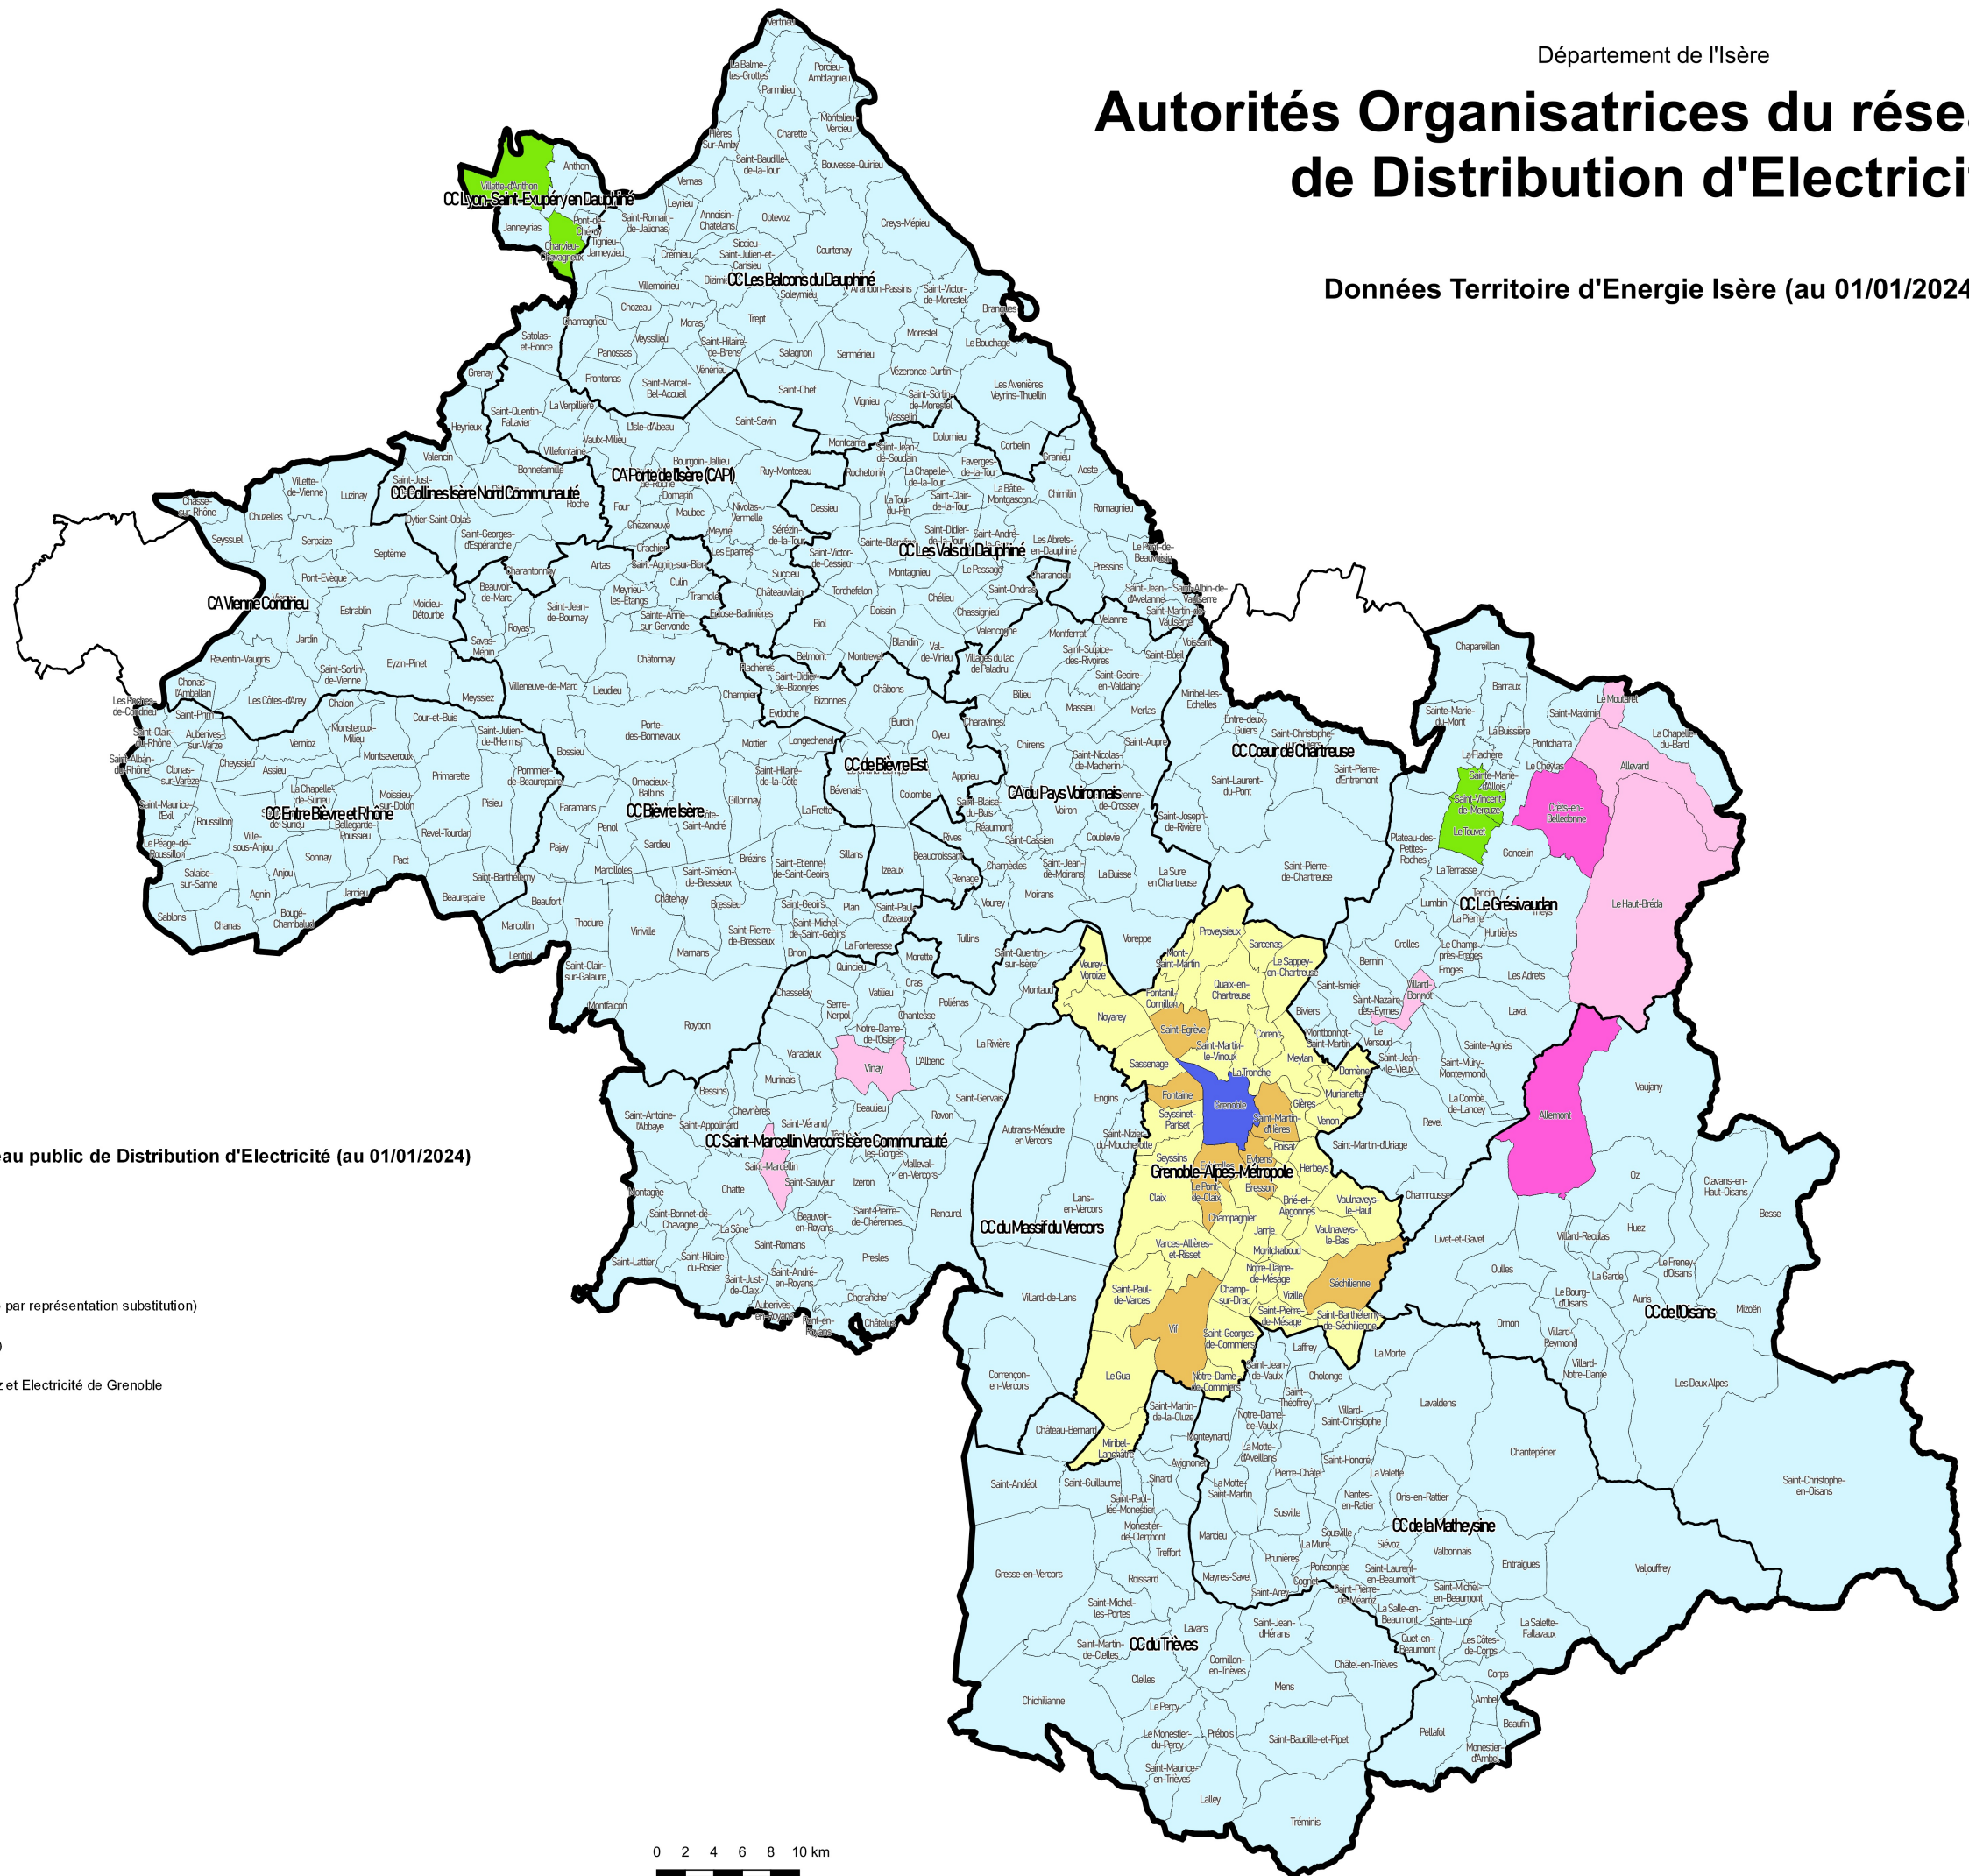

**PRÉFET
DE L'ISÈRE**

*Liberté
Égalité
Fraternité*

Département de l'Isère

Autorités Organisatrices du réseau public de Distribution d'Electricité

Données Territoire d'Energie Isère (au 01/01/2024)

Autorités Organisatrices du réseau public de Distribution d'Electricité (au 01/01/2024)

- Territoire d'Energie 38
- Territoire d'Energie 38 / En régie
- Territoire d'Energie 38 (pour la Métro par représentation substitution)
- La Métro (Grenoble Alpes Métropole)
- Société d'économie mixte locale Gaz et Electricité de Grenoble
- En régie
- Commune

- Département de l'Isère
- EPCI au 01/01/2024
- Commune au 01/01/2024

0 2 4 6 8 10 km