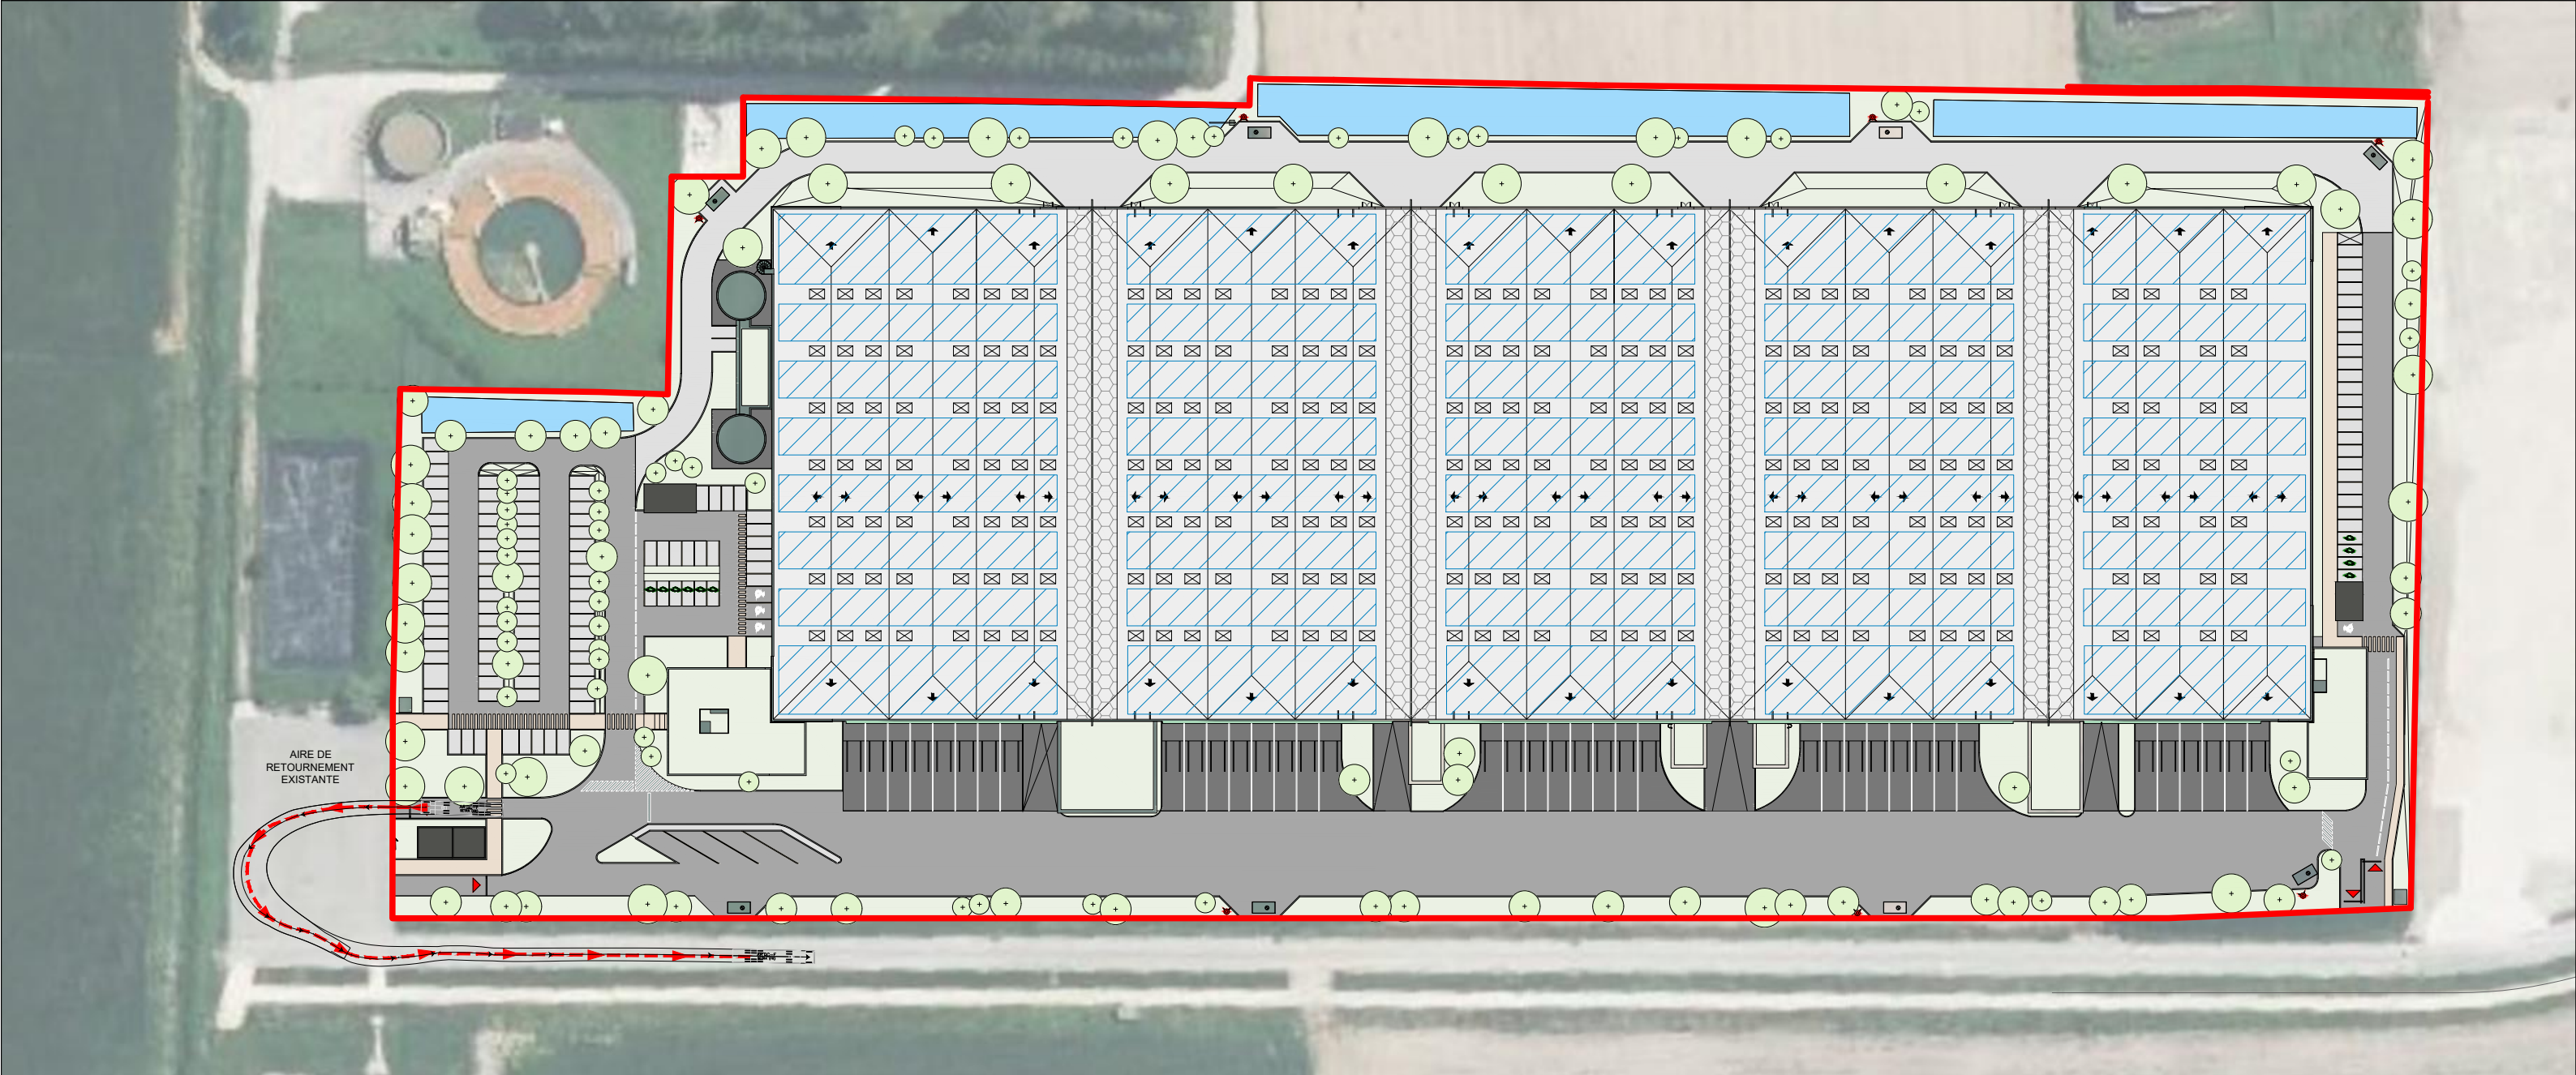

ARTIC-F
 cm
 Largeur du tracteur : 248.0 Délai contre-braç. : 6.0
 Largeur de la remorque : 255.0 Angle de braquage : 38.5
 Trace du tracteur : 241.0 Angle d'articulation : 70.0
 Trace de la remorque : 243.0

ARTIC-F
 cm
 Largeur du tracteur : 248.0 Délai contre-bracq. : 6.0
 Largeur de la remorque : 255.0 Angle de braquage : 38.5
 Trace du tracteur : 241.0 Angle d'articulation : 70.0
 Trace de la remorque : 243.0