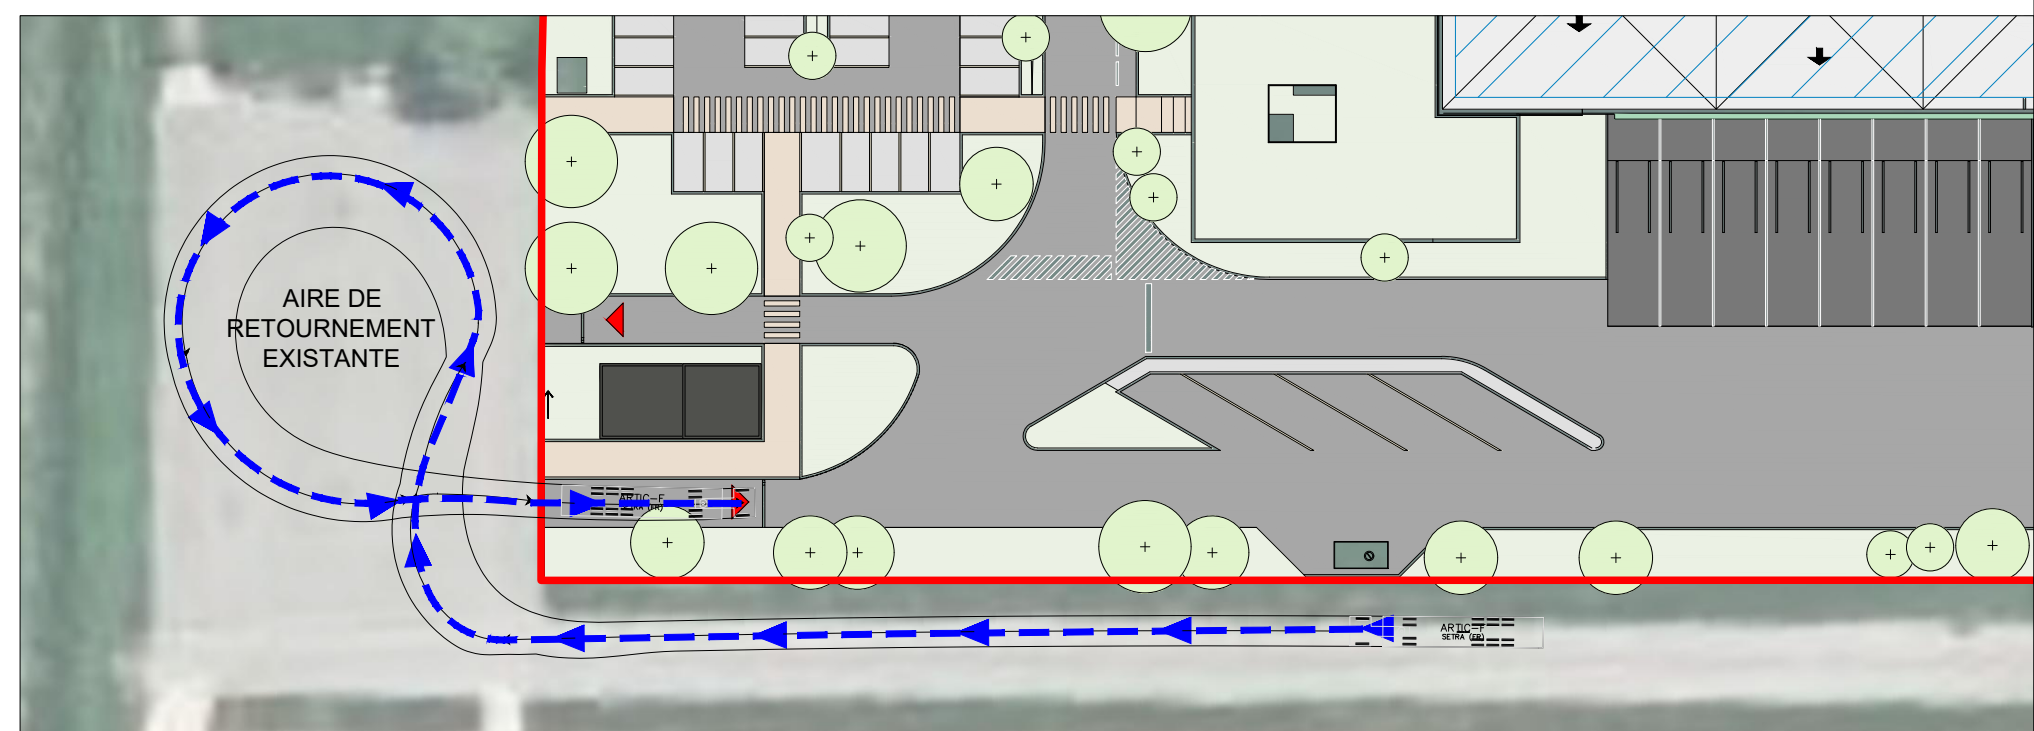

ARTIC-F
 cm
 Largeur du tracteur : 248.0 Délai contre-braç. : 6.0
 Largeur de la remorque : 255.0 Angle de braquage : 38.5
 Trace du tracteur : 241.0 Angle d'articulation : 70.0
 Trace de la remorque : 243.0

ARTIC-F
 cm
 Largeur du tracteur : 248.0 Délai contre-bracq. : 6.0
 Largeur de la remorque : 255.0 Angle de braquage : 38.5
 Trace du tracteur : 241.0 Angle d'articulation : 70.0
 Trace de la remorque : 243.0