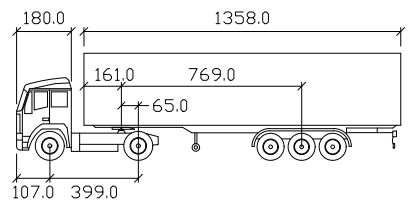

ARTIC-F
 cm
 Largeur du tracteur : 248.0 Délai contre-braç. : 6.0
 Largeur de la remorque : 255.0 Angle de braquage : 38.5
 Trace du tracteur : 241.0 Angle d'articulation : 70.0
 Trace de la remorque : 243.0

ARTIC-F
 cm
 Largeur du tracteur : 248.0 Délai contre-bracq. : 6.0
 Largeur de la remorque : 255.0 Angle de braquage : 38.5
 Trace du tracteur : 241.0 Angle d'articulation : 70.0
 Trace de la remorque : 243.0