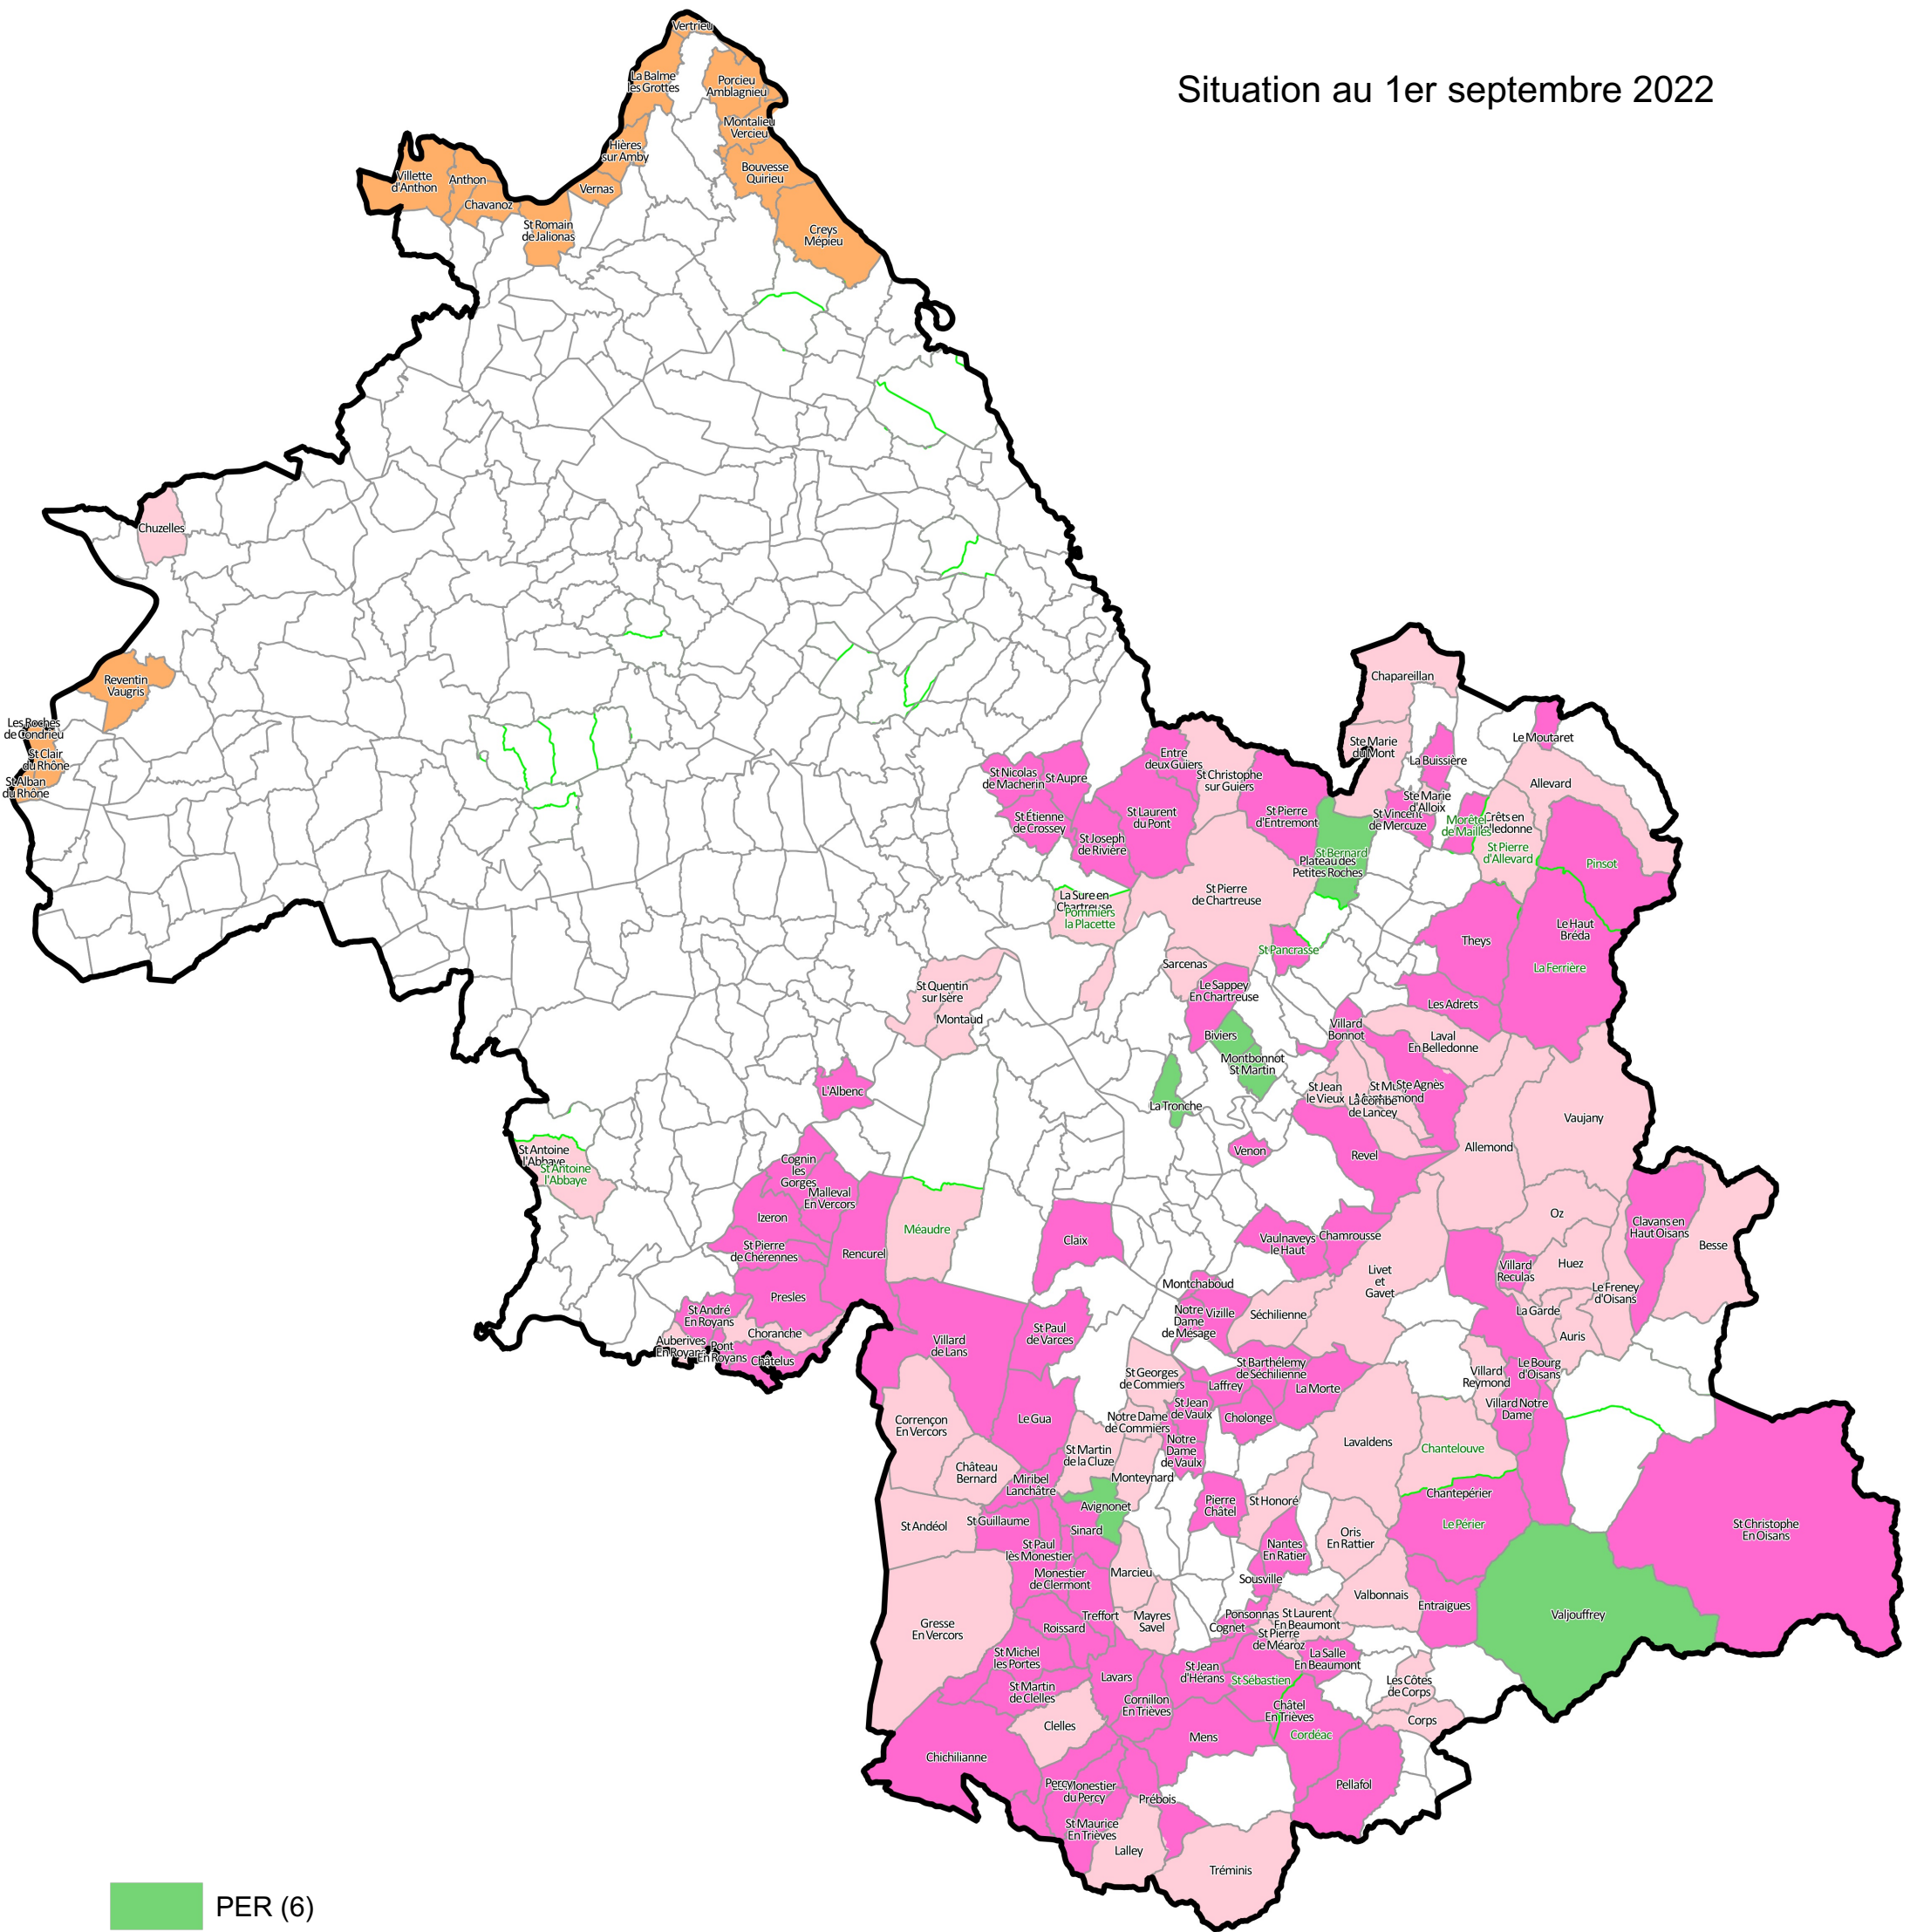

Documents valant PPRn multirisques

Situation au 1er septembre 2022

- PER (6)
- R111-3 de 1967 à 1980 (54)
- R111 3 de 1981 à 1994 avec règlement annexé (80)
- PSS (16)
- Limites communes 2022
- Limites communes 2014
- Limite départementale

Direction Départementale des Territoires
 DDT38/SAET/SIGOBIS
 Source : BDD_Version_2022_2.ods du SSR
 © IGN BD Topo avec 533 communes

Le 05 octobre 2022