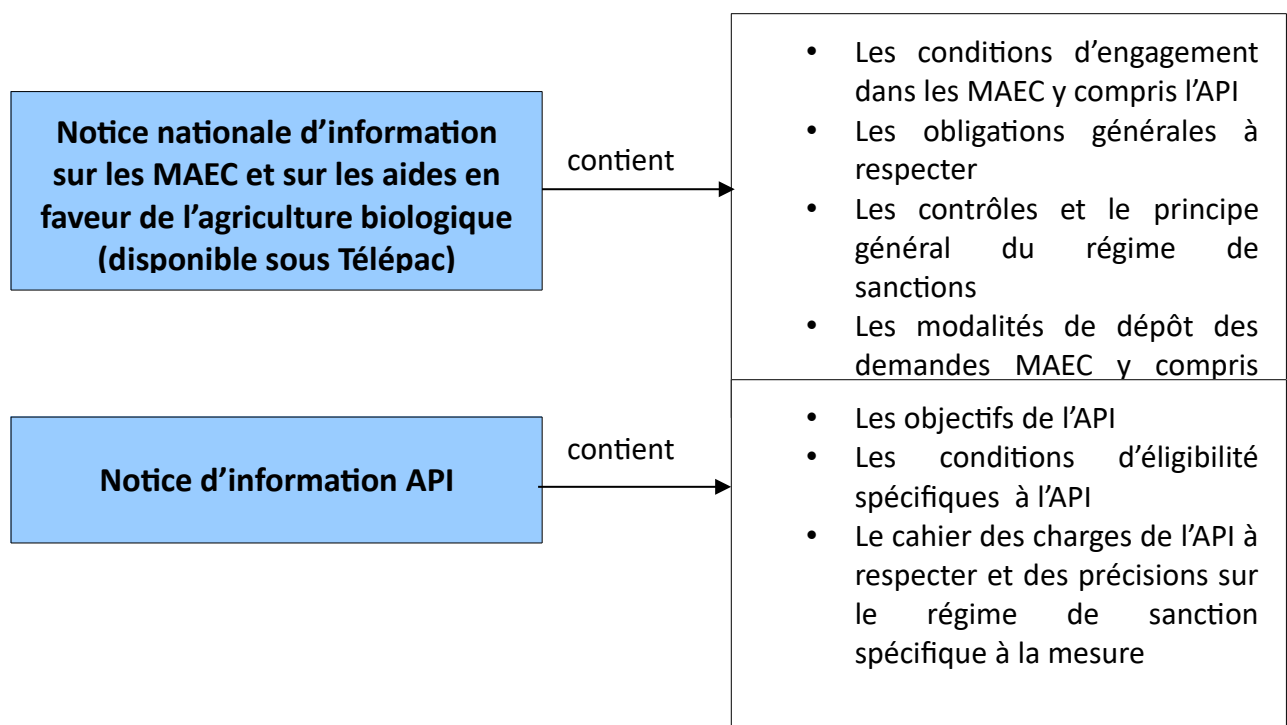

UNION EUROPÉENNE

FONDS EUROPÉEN AGRICOLE
POUR LE DÉVELOPPEMENT RURAL

Direction départementale
des territoires de l'Isère

NOTICE D'INFORMATION AMÉLIORATION DU POTENTIEL POLLINISATEUR DES ABEILLES DOMESTIQUES POUR LA PRÉSERVATION DE LA BIODIVERSITÉ (API) CAMPAGNE 2021

Accueil du public du lundi au vendredi de 9h à 12h et de 13h à 17h
Correspondant MAEC : Lucie ORTEGA
Tel : 04.56.59.45.29 / 07.85.62.91.09

Cette notice départementale présente un dispositif particulier : **le dispositif amélioration du potentiel pollinisateur des abeilles domestiques pour la préservation de la biodiversité (API)**.

Elle complète la notice nationale d'information sur les mesures agroenvironnementales et climatiques (MAEC) et sur les aides en faveur de l'agriculture biologique.

Les bénéficiaires de MAEC doivent remplir, comme pour les autres aides, les exigences de la conditionnalité. Vous pouvez télécharger les fiches conditionnalité sous telepac.

Lisez cette notice attentivement avant de remplir votre demande d'engagement en API.