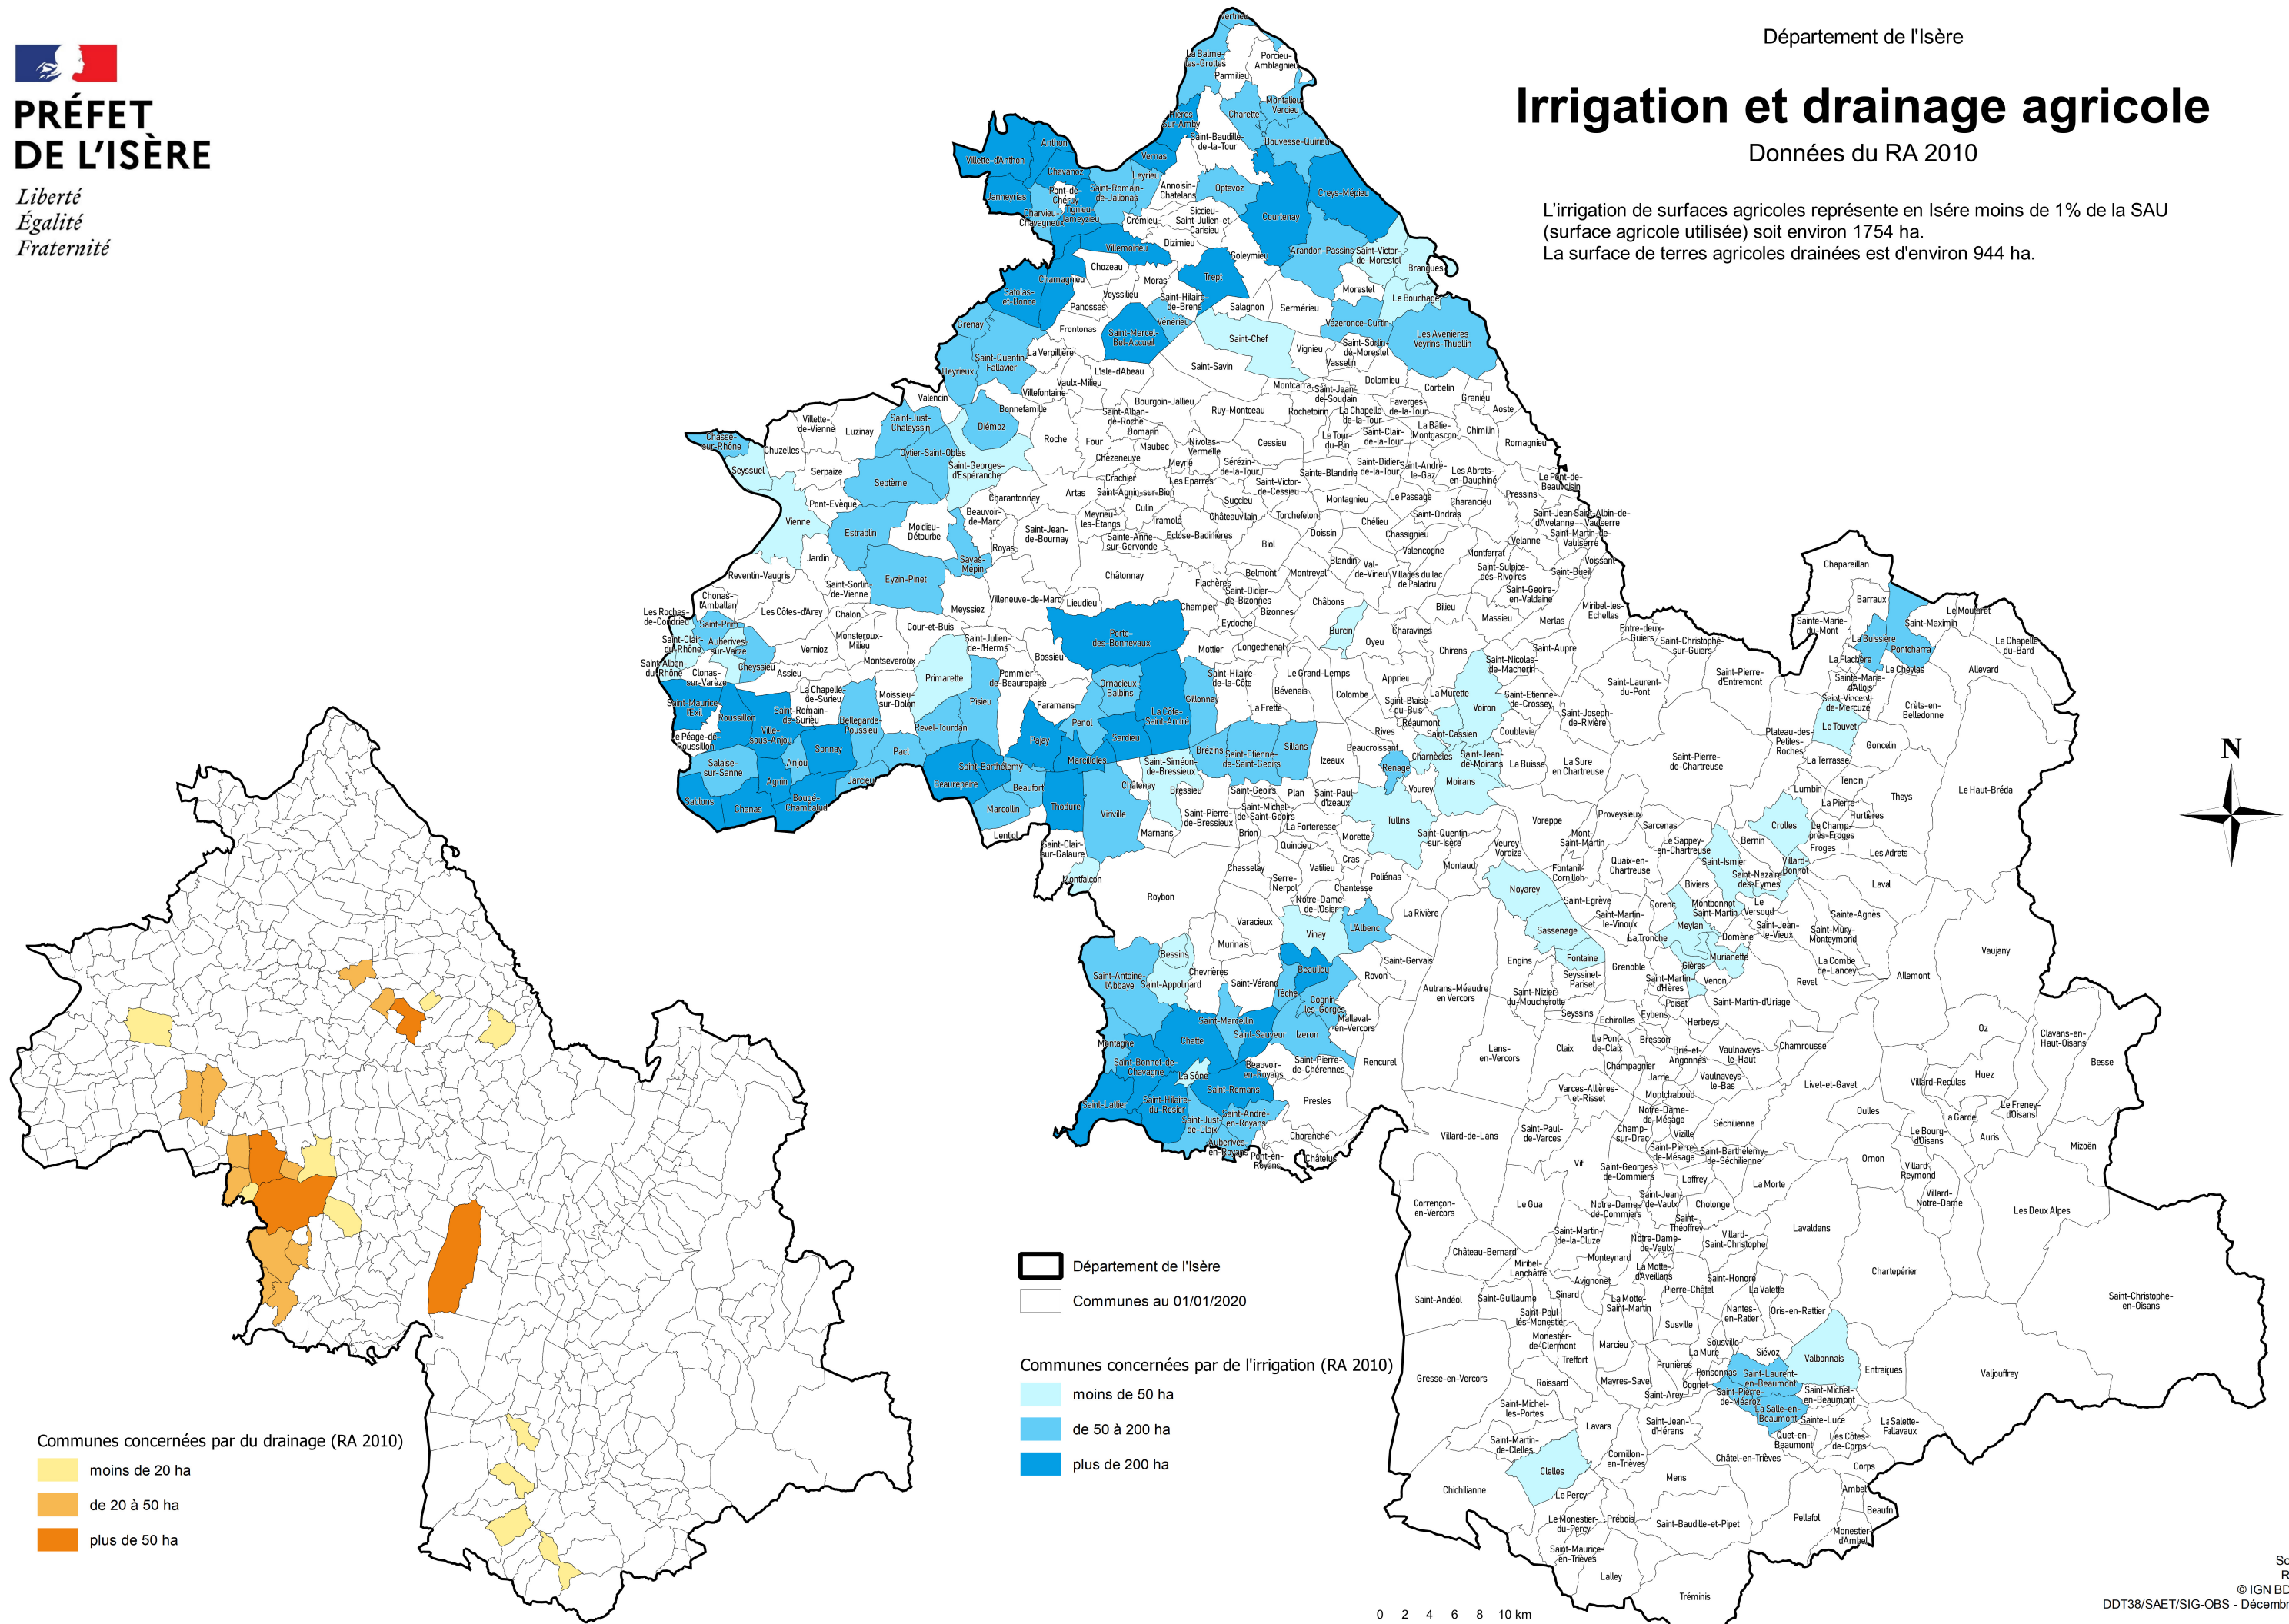

**PRÉFET
DE L'ISÈRE**

*Liberté
Égalité
Fraternité*

Département de l'Isère

Irrigation et drainage agricole

Données du RA 2010

L'irrigation de surfaces agricoles représente en Isère moins de 1% de la SAU (surface agricole utilisée) soit environ 1754 ha.
La surface de terres agricoles drainées est d'environ 944 ha.

Sources :
RA 2010
© IGN BD TOPO

DDT38/SAET/SIG-OBS - Décembre 2020

V:\1-documents SIG\01_OBSERVATOIRE2_Qgs4_Eau_Forets\4_1_Eaux\map_2020_12_irrigation_drainage_RA2010