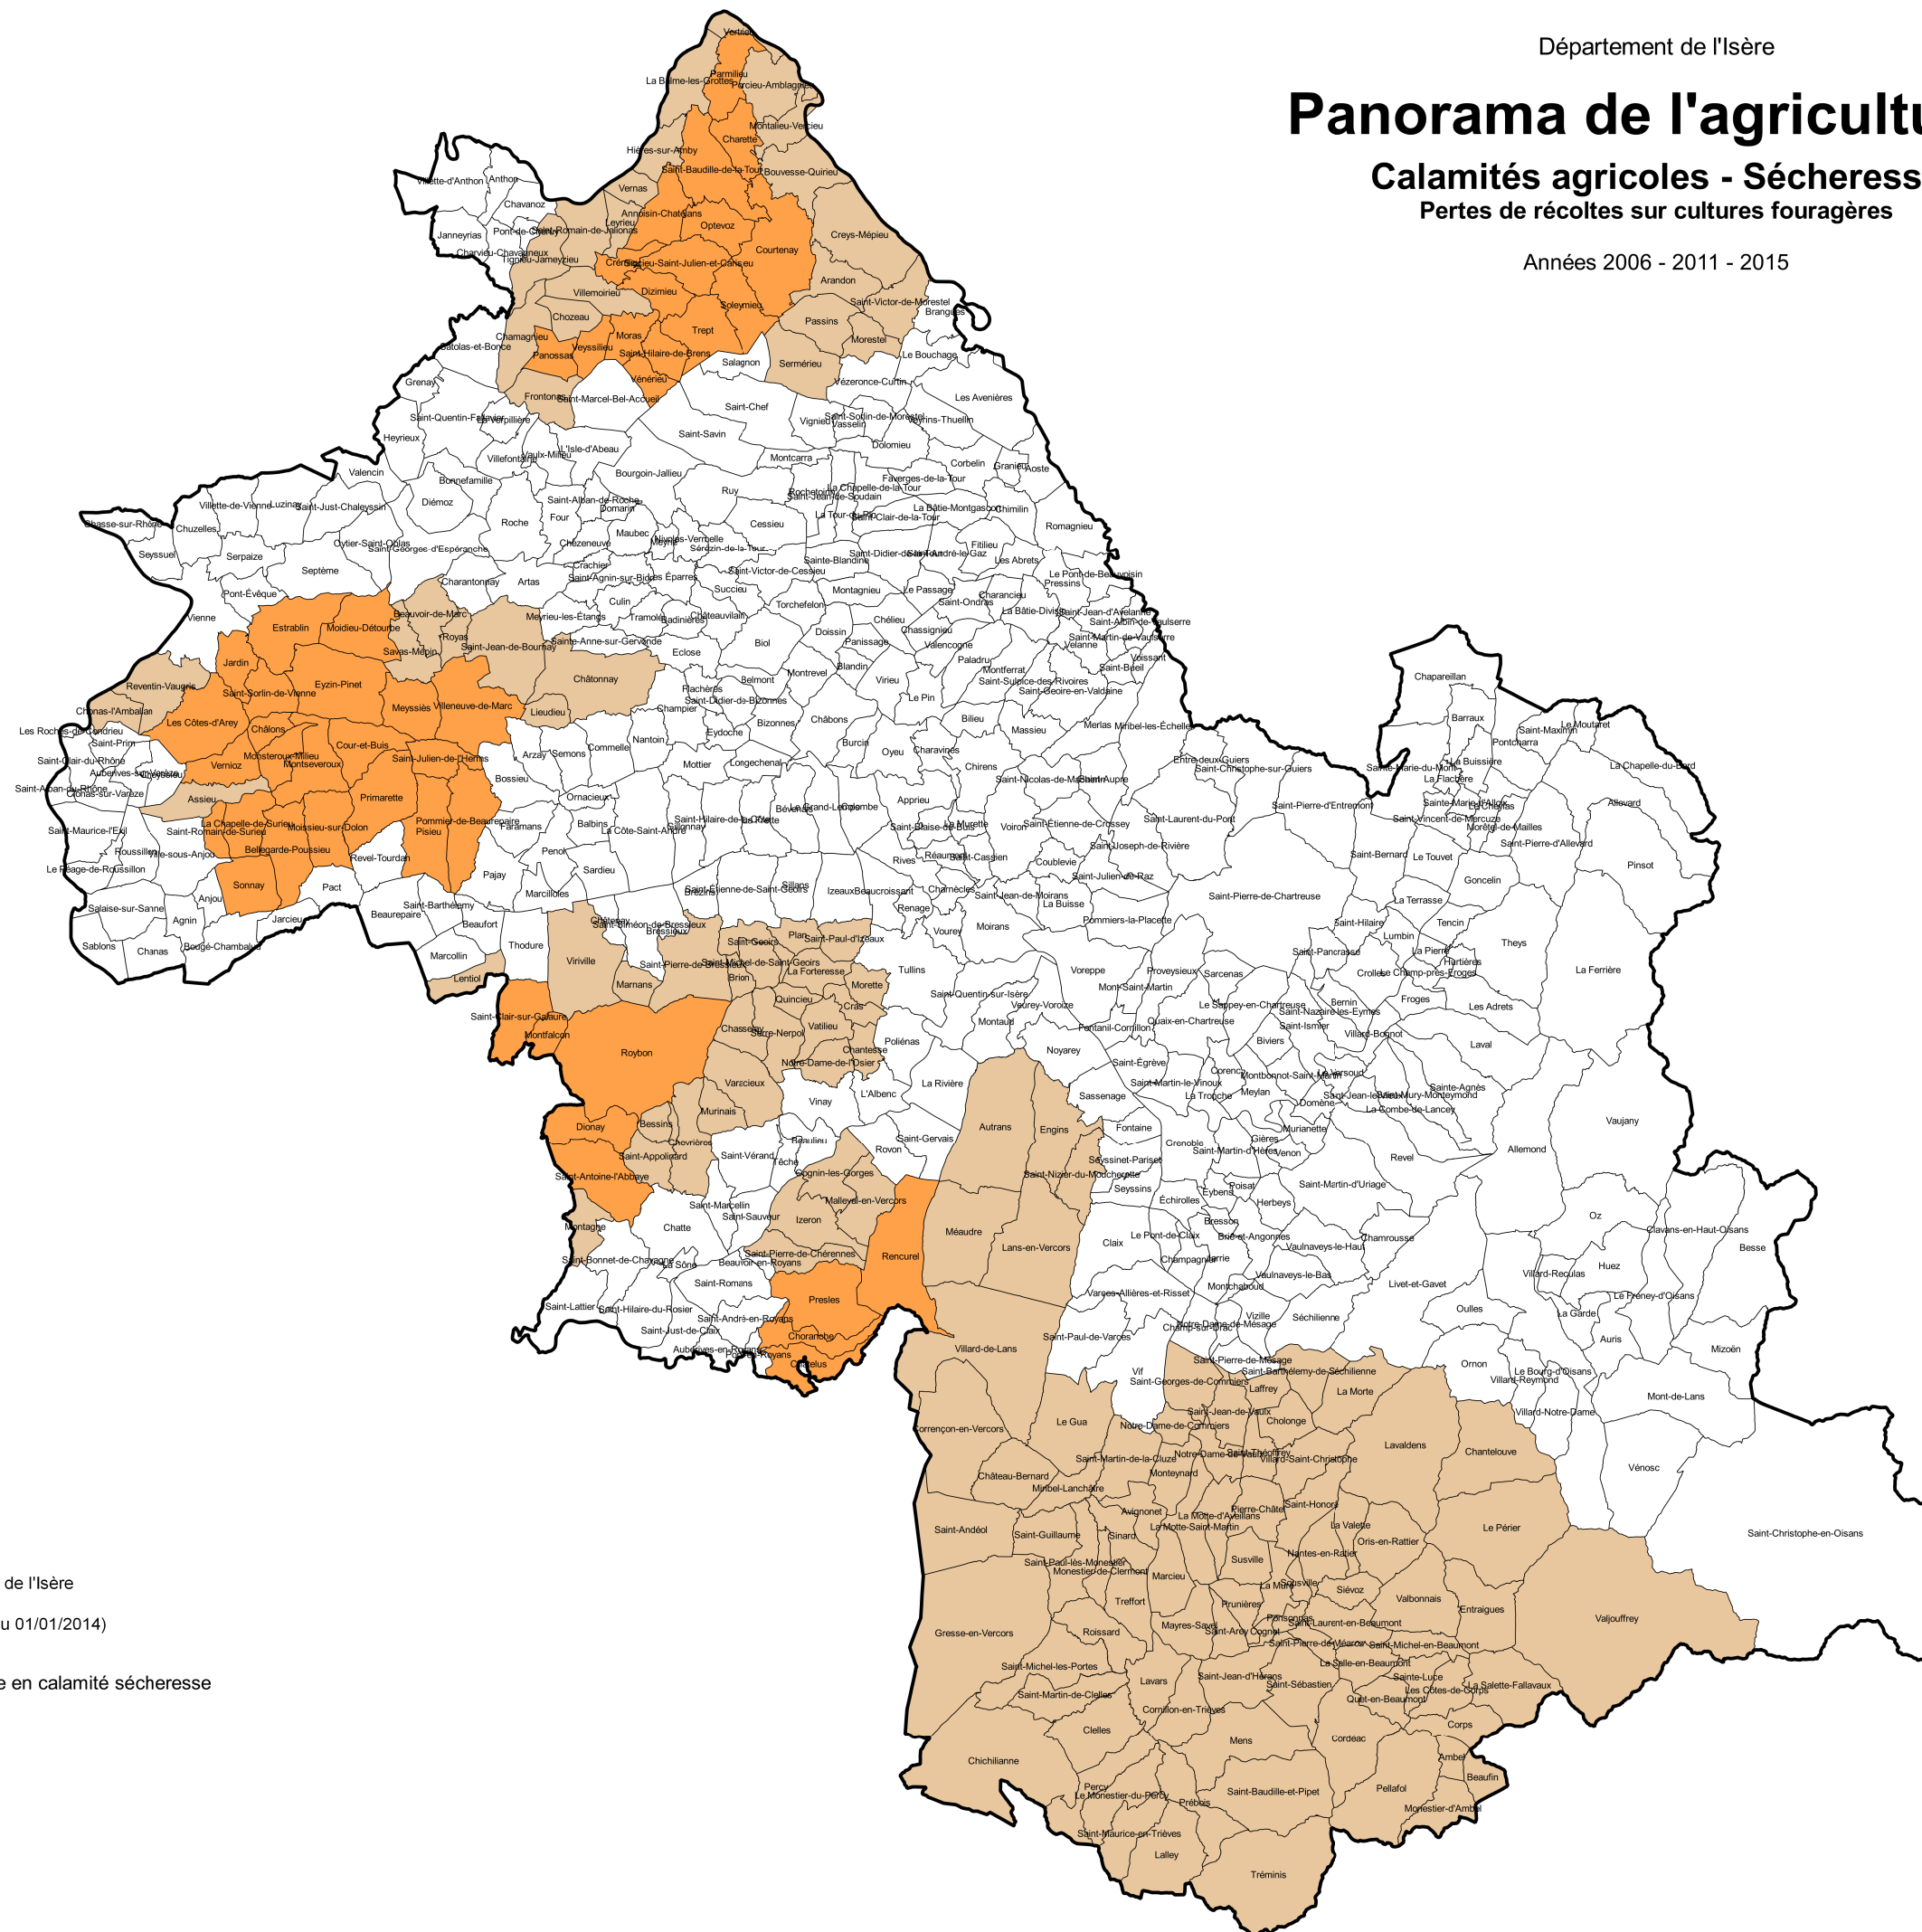

Panorama de l'agriculture

Calamités agricoles - Sécheresse Pertes de récoltes sur cultures fourragères

Années 2006 - 2011 - 2015

-  Département de l'Isère
-  Commune (au 01/01/2014)
- Commune déclarée en calamité sécheresse
 -  1 année
 -  2 années