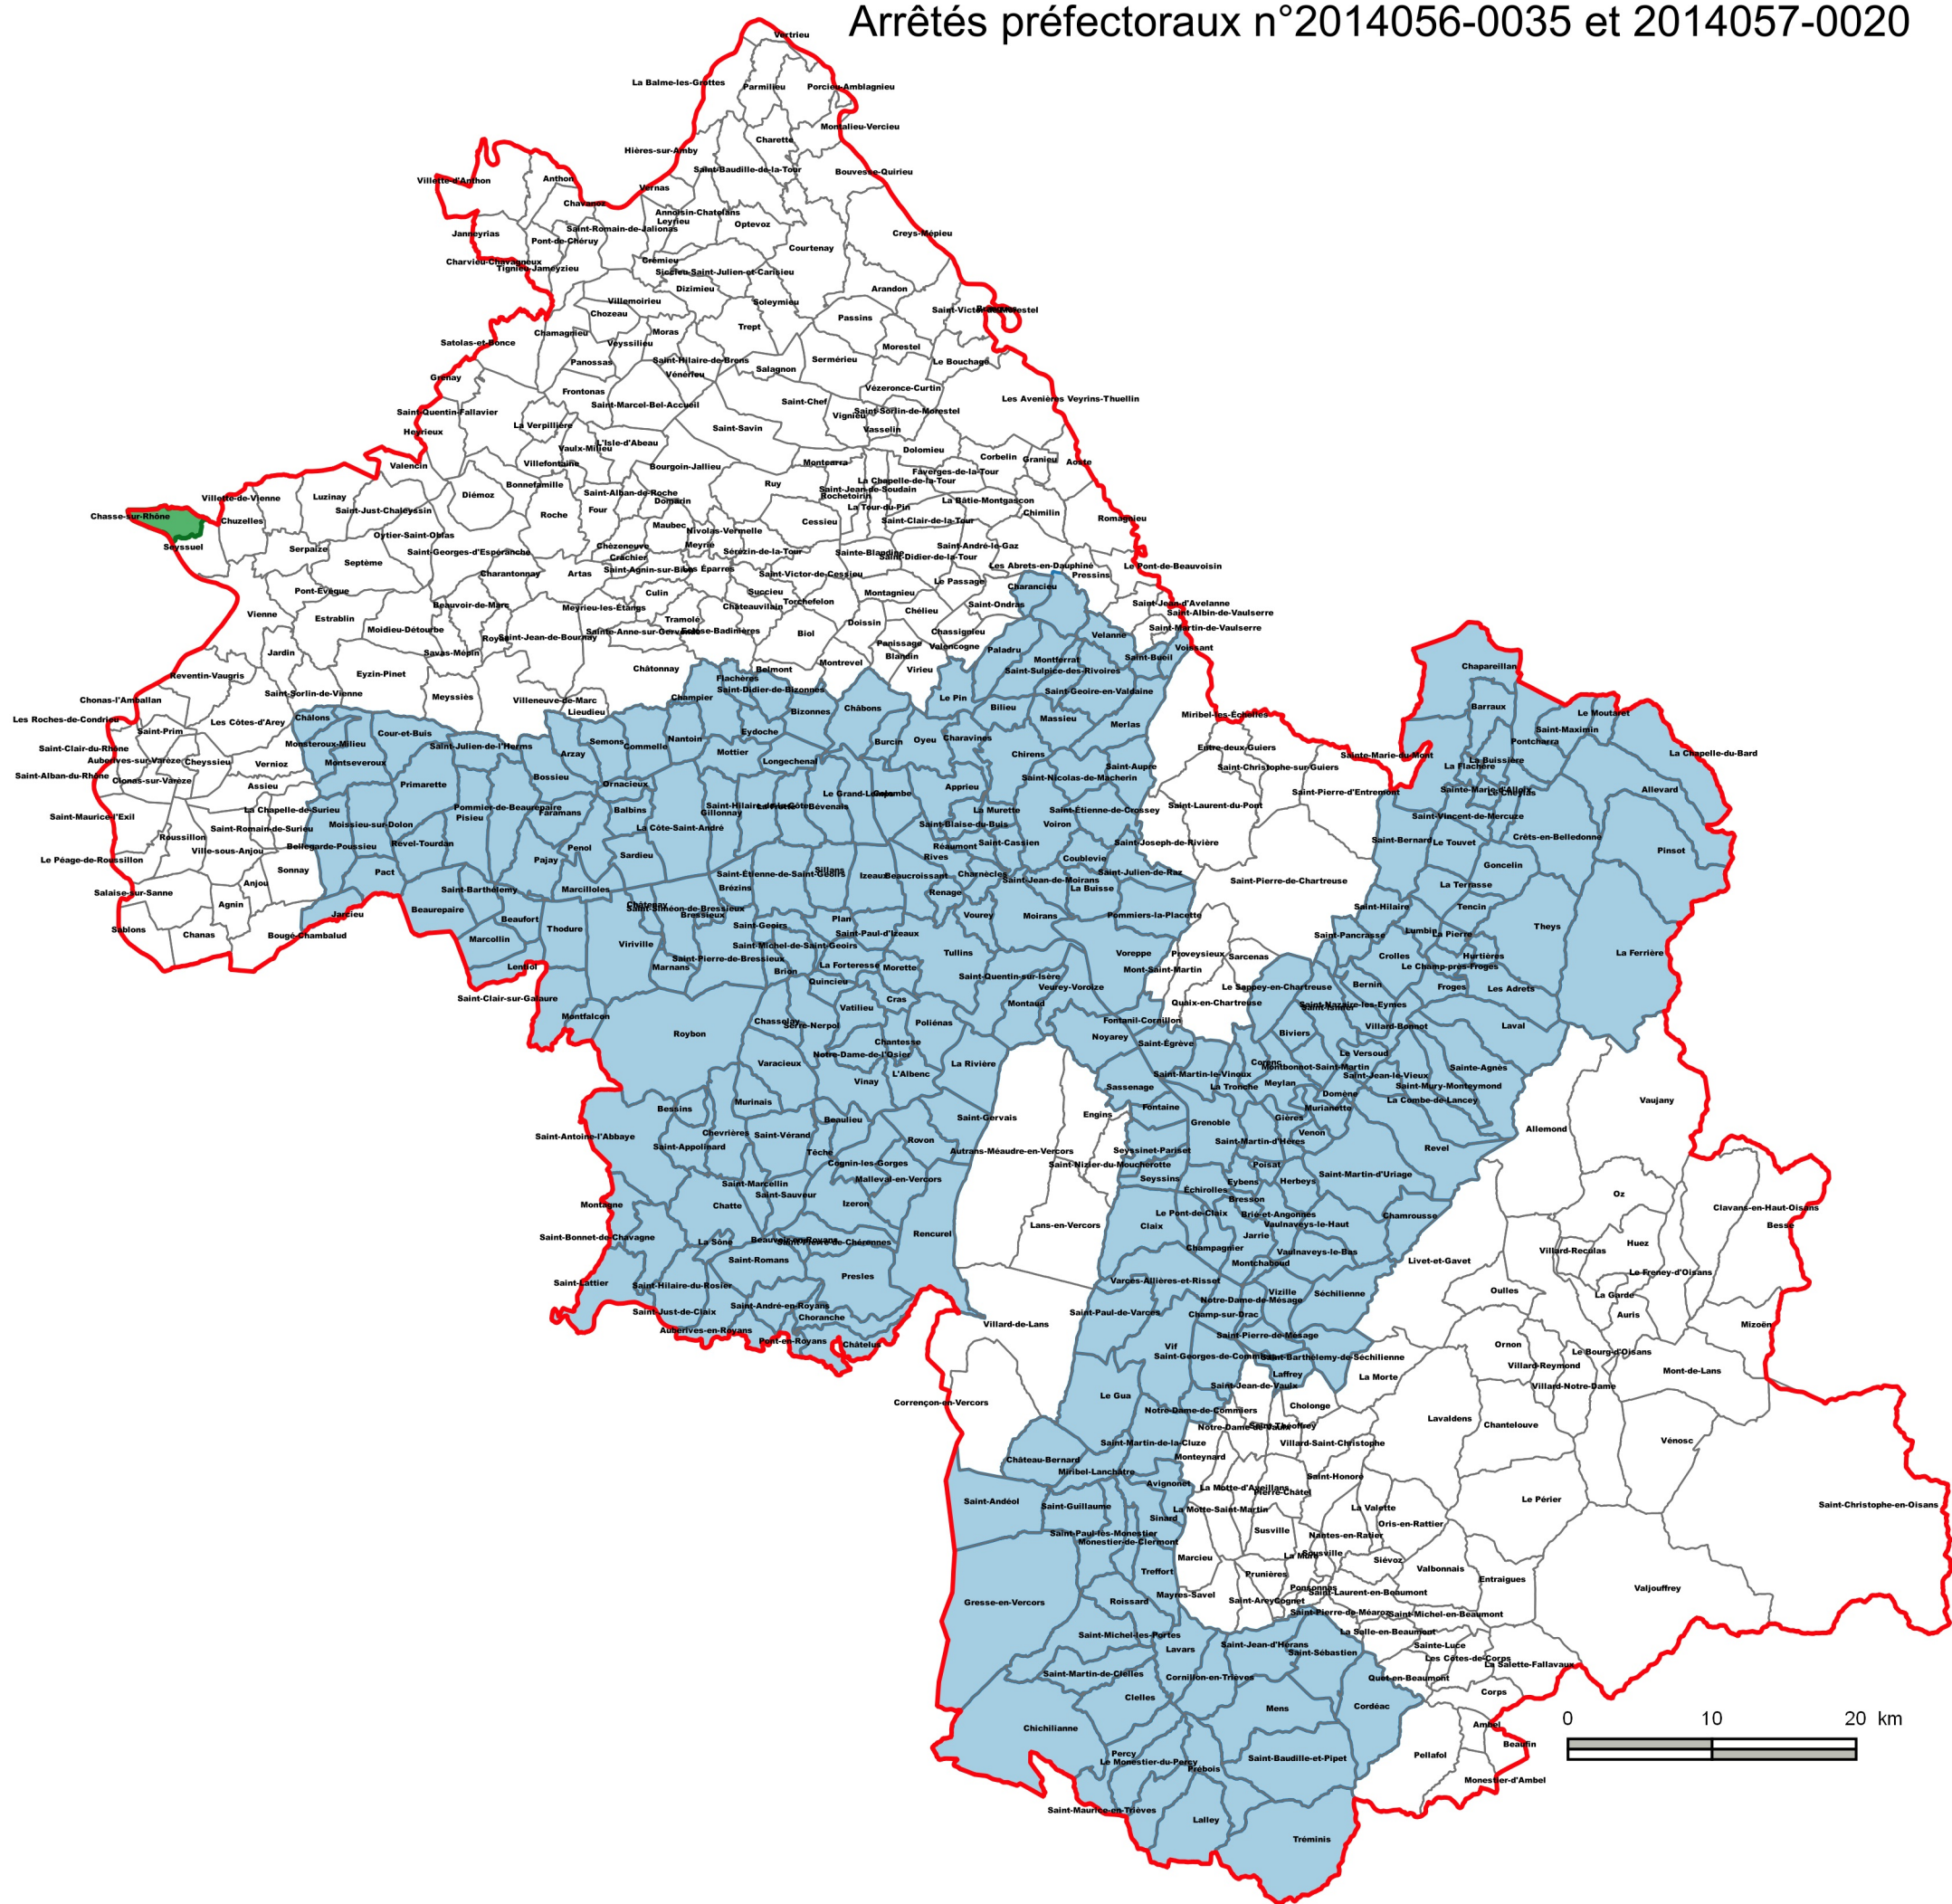

Plans de protection de l'atmosphère de la région grenobloise et de l'agglomération lyonnaise

Arrêtés préfectoraux n°2014056-0035 et 2014057-0020

-  Limite Communale
-  Limite Départementale
-  Communes du plan de protection de l'atmosphère de la région grenobloise
-  Commune du plan de protection de l'atmosphère de l'agglomération lyonnaise