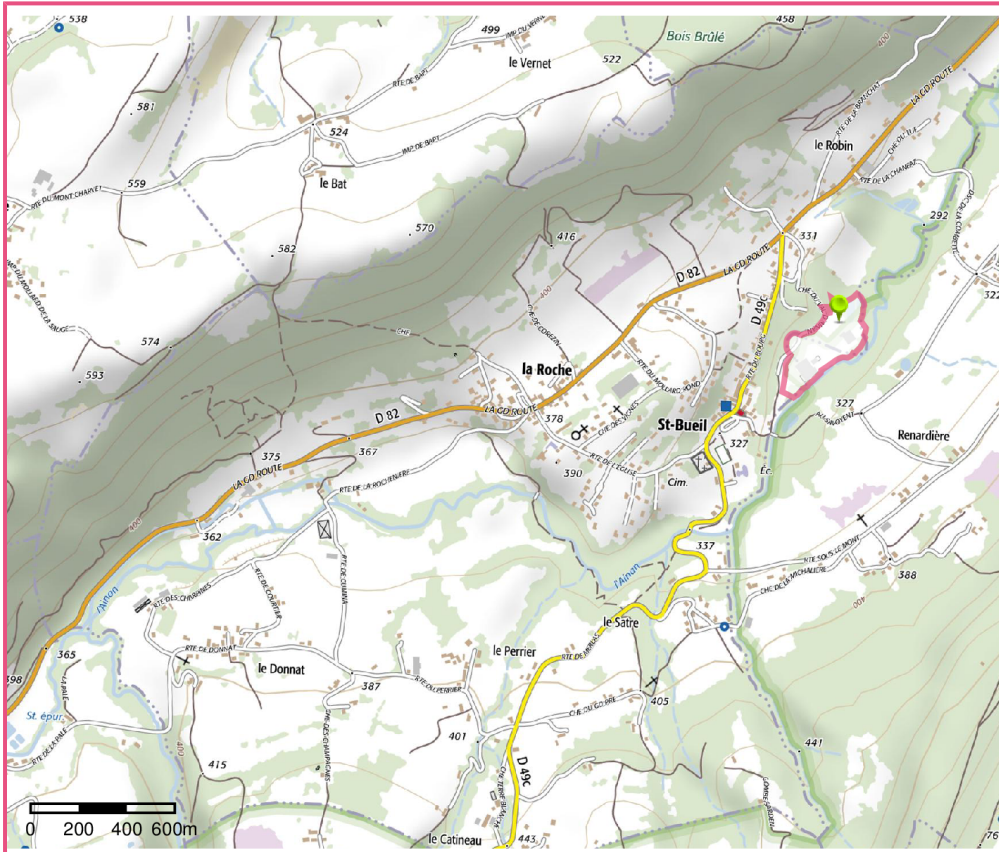

Cartographie

Projet de SIS
Cartes IGN - IGN

Identifiant : 38SIS01708