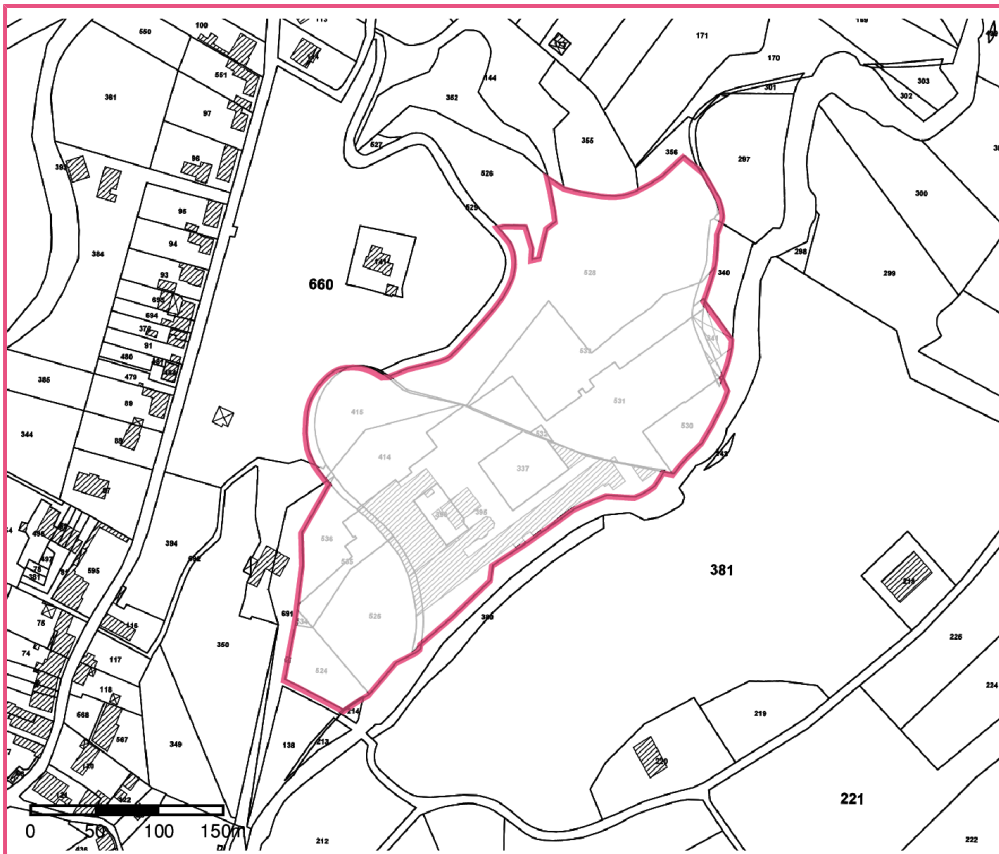

Projet de SIS
Parcelles cadastrales - IGN

Identifiant : 38SIS01708