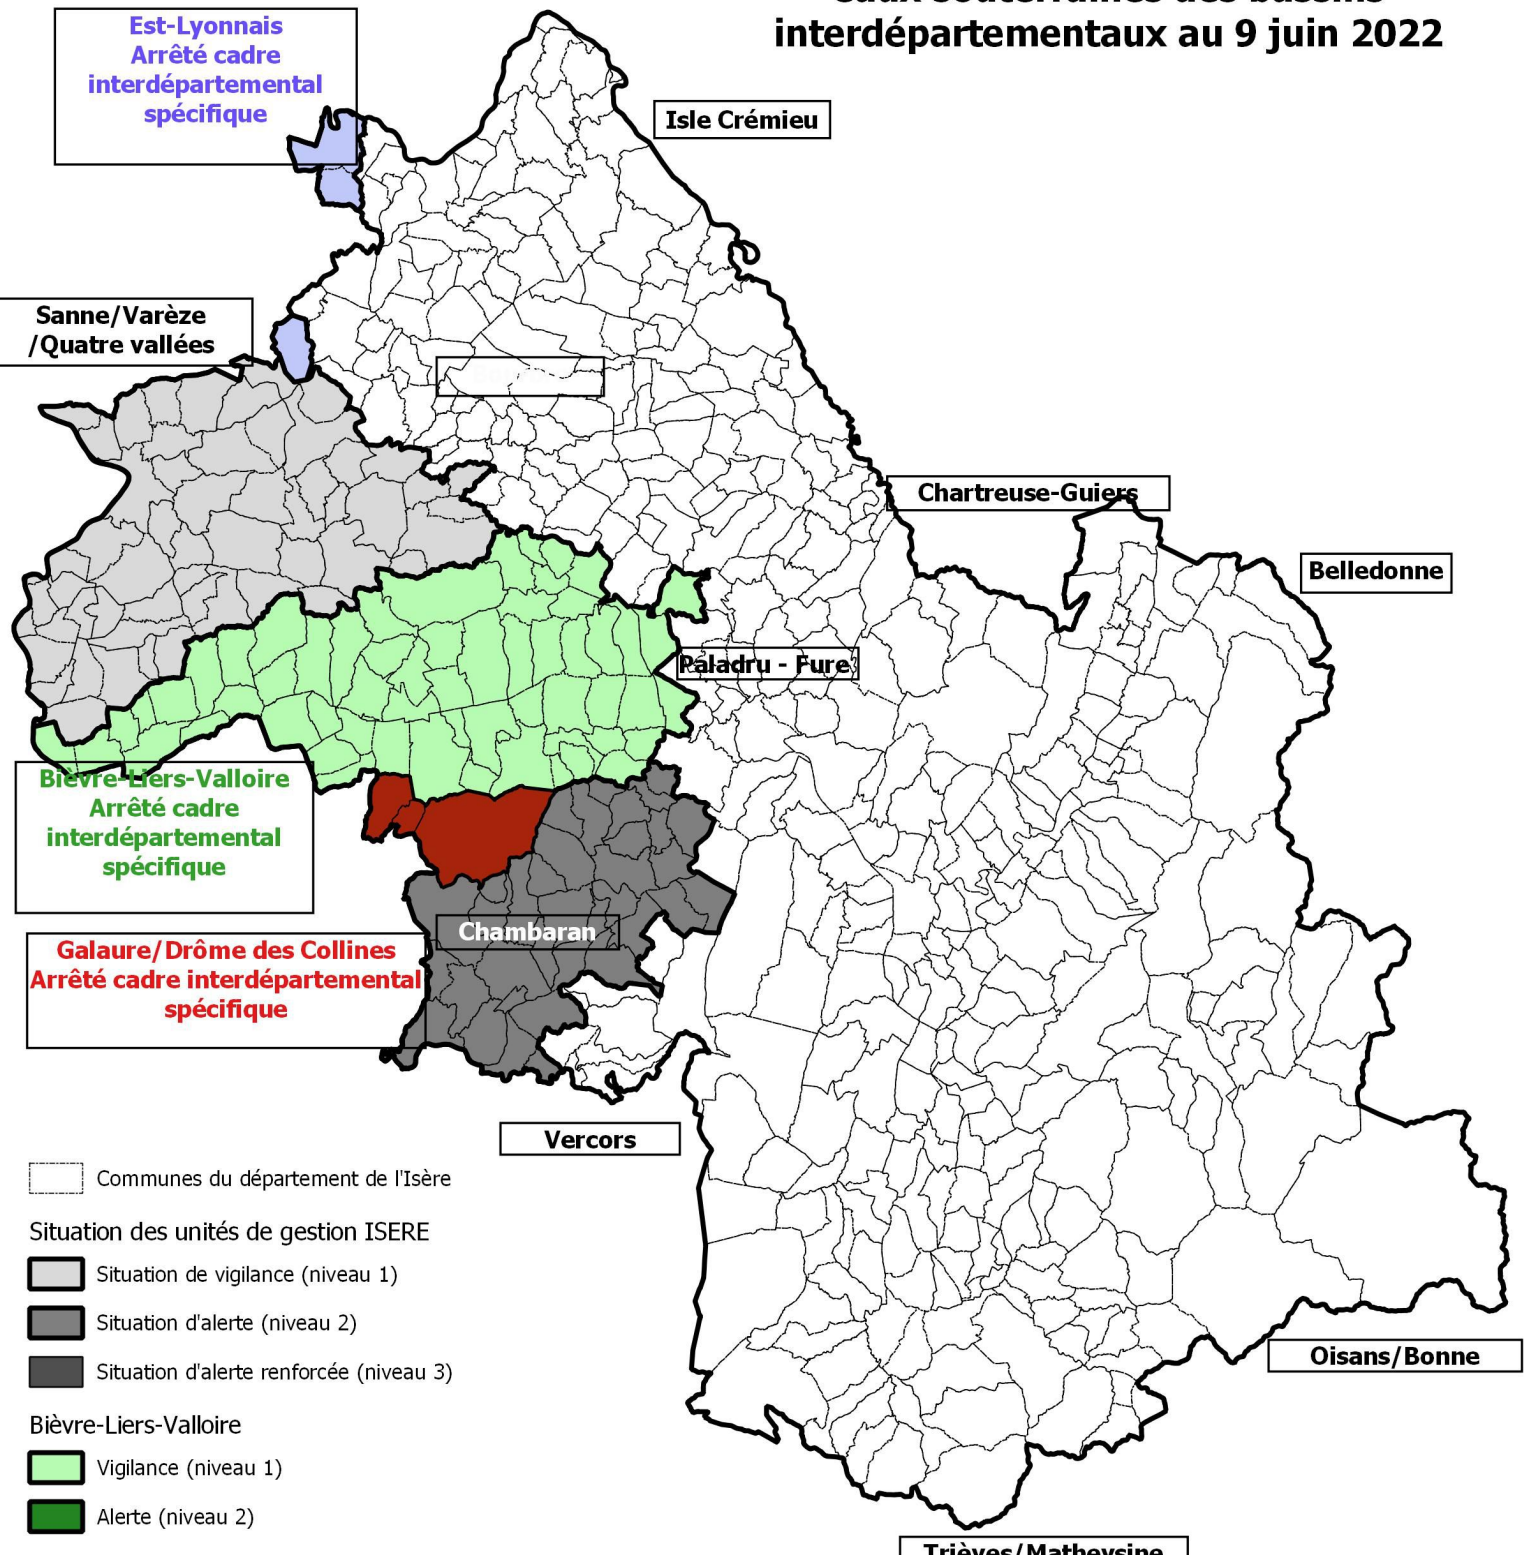

**PRÉFET
DE L'ISÈRE**

*Liberté
Égalité
Fraternité*

Département de l'Isère

**Situation de sécheresse
du département de l'Isère
Unités de gestion souterraines et
eaux souterraines des bassins
interdépartementaux au 9 juin 2022**

Communes du département de l'Isère

Situation des unités de gestion ISERE

- Situation de vigilance (niveau 1)
- Situation d'alerte (niveau 2)
- Situation d'alerte renforcée (niveau 3)

Bièvre-Liers-Valloire

- Vigilance (niveau 1)
- Alerte (niveau 2)

Est-Lyonnais

- Vigilance (niveau 1)
- Alerte (niveau 2)

Galaure/Drôme des Collines

- Vigilance (niveau 1)
- Alerte (niveau 2)
- Alerte renforcée (niveau 3)