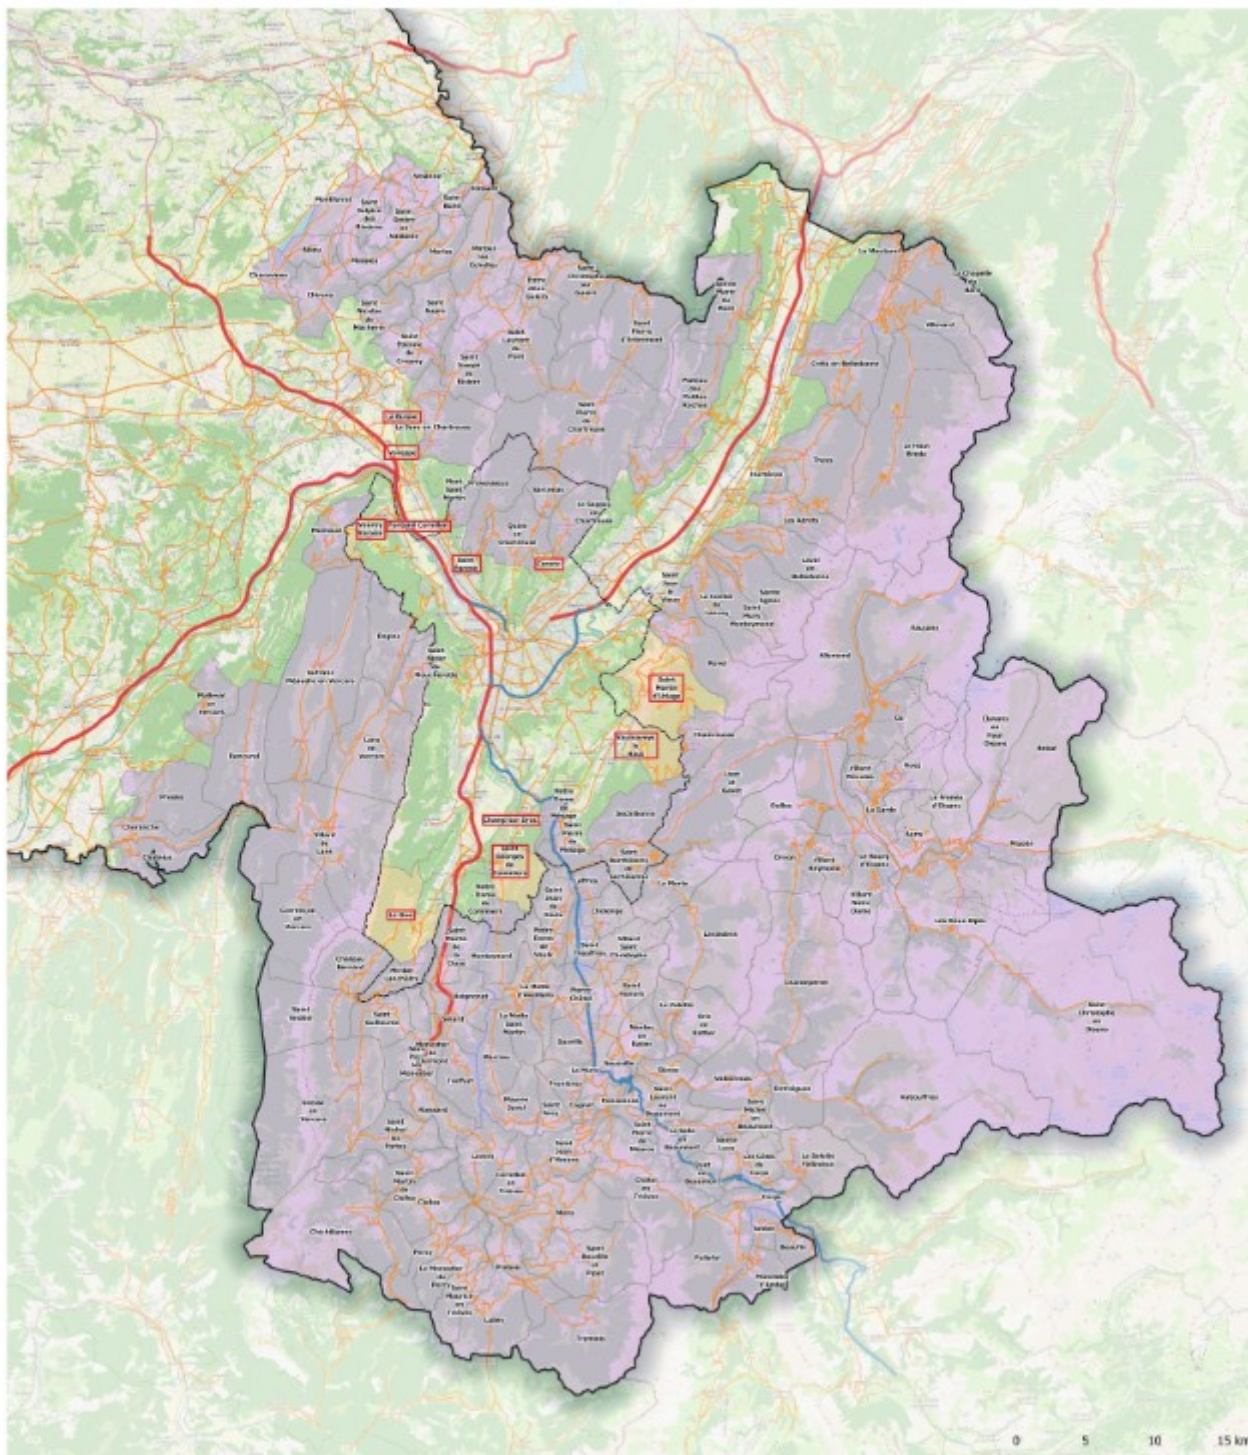

En Isère, on compte 151 communes susceptibles d'être concernées, et 11 communes concernées partiellement, par le dispositif, sur certains axes soumis à viabilité hivernale (listes et carte en annexes).

□ Limite départementale
□ Limite du territoire de Grenoble Alpes Métropole

Commune sous obligation d'équipement
■ sur la totalité du territoire
■ partiellement intégrée

Réseau routier
— Autoroute
— Nationale
— Départementale ou métropolitaine