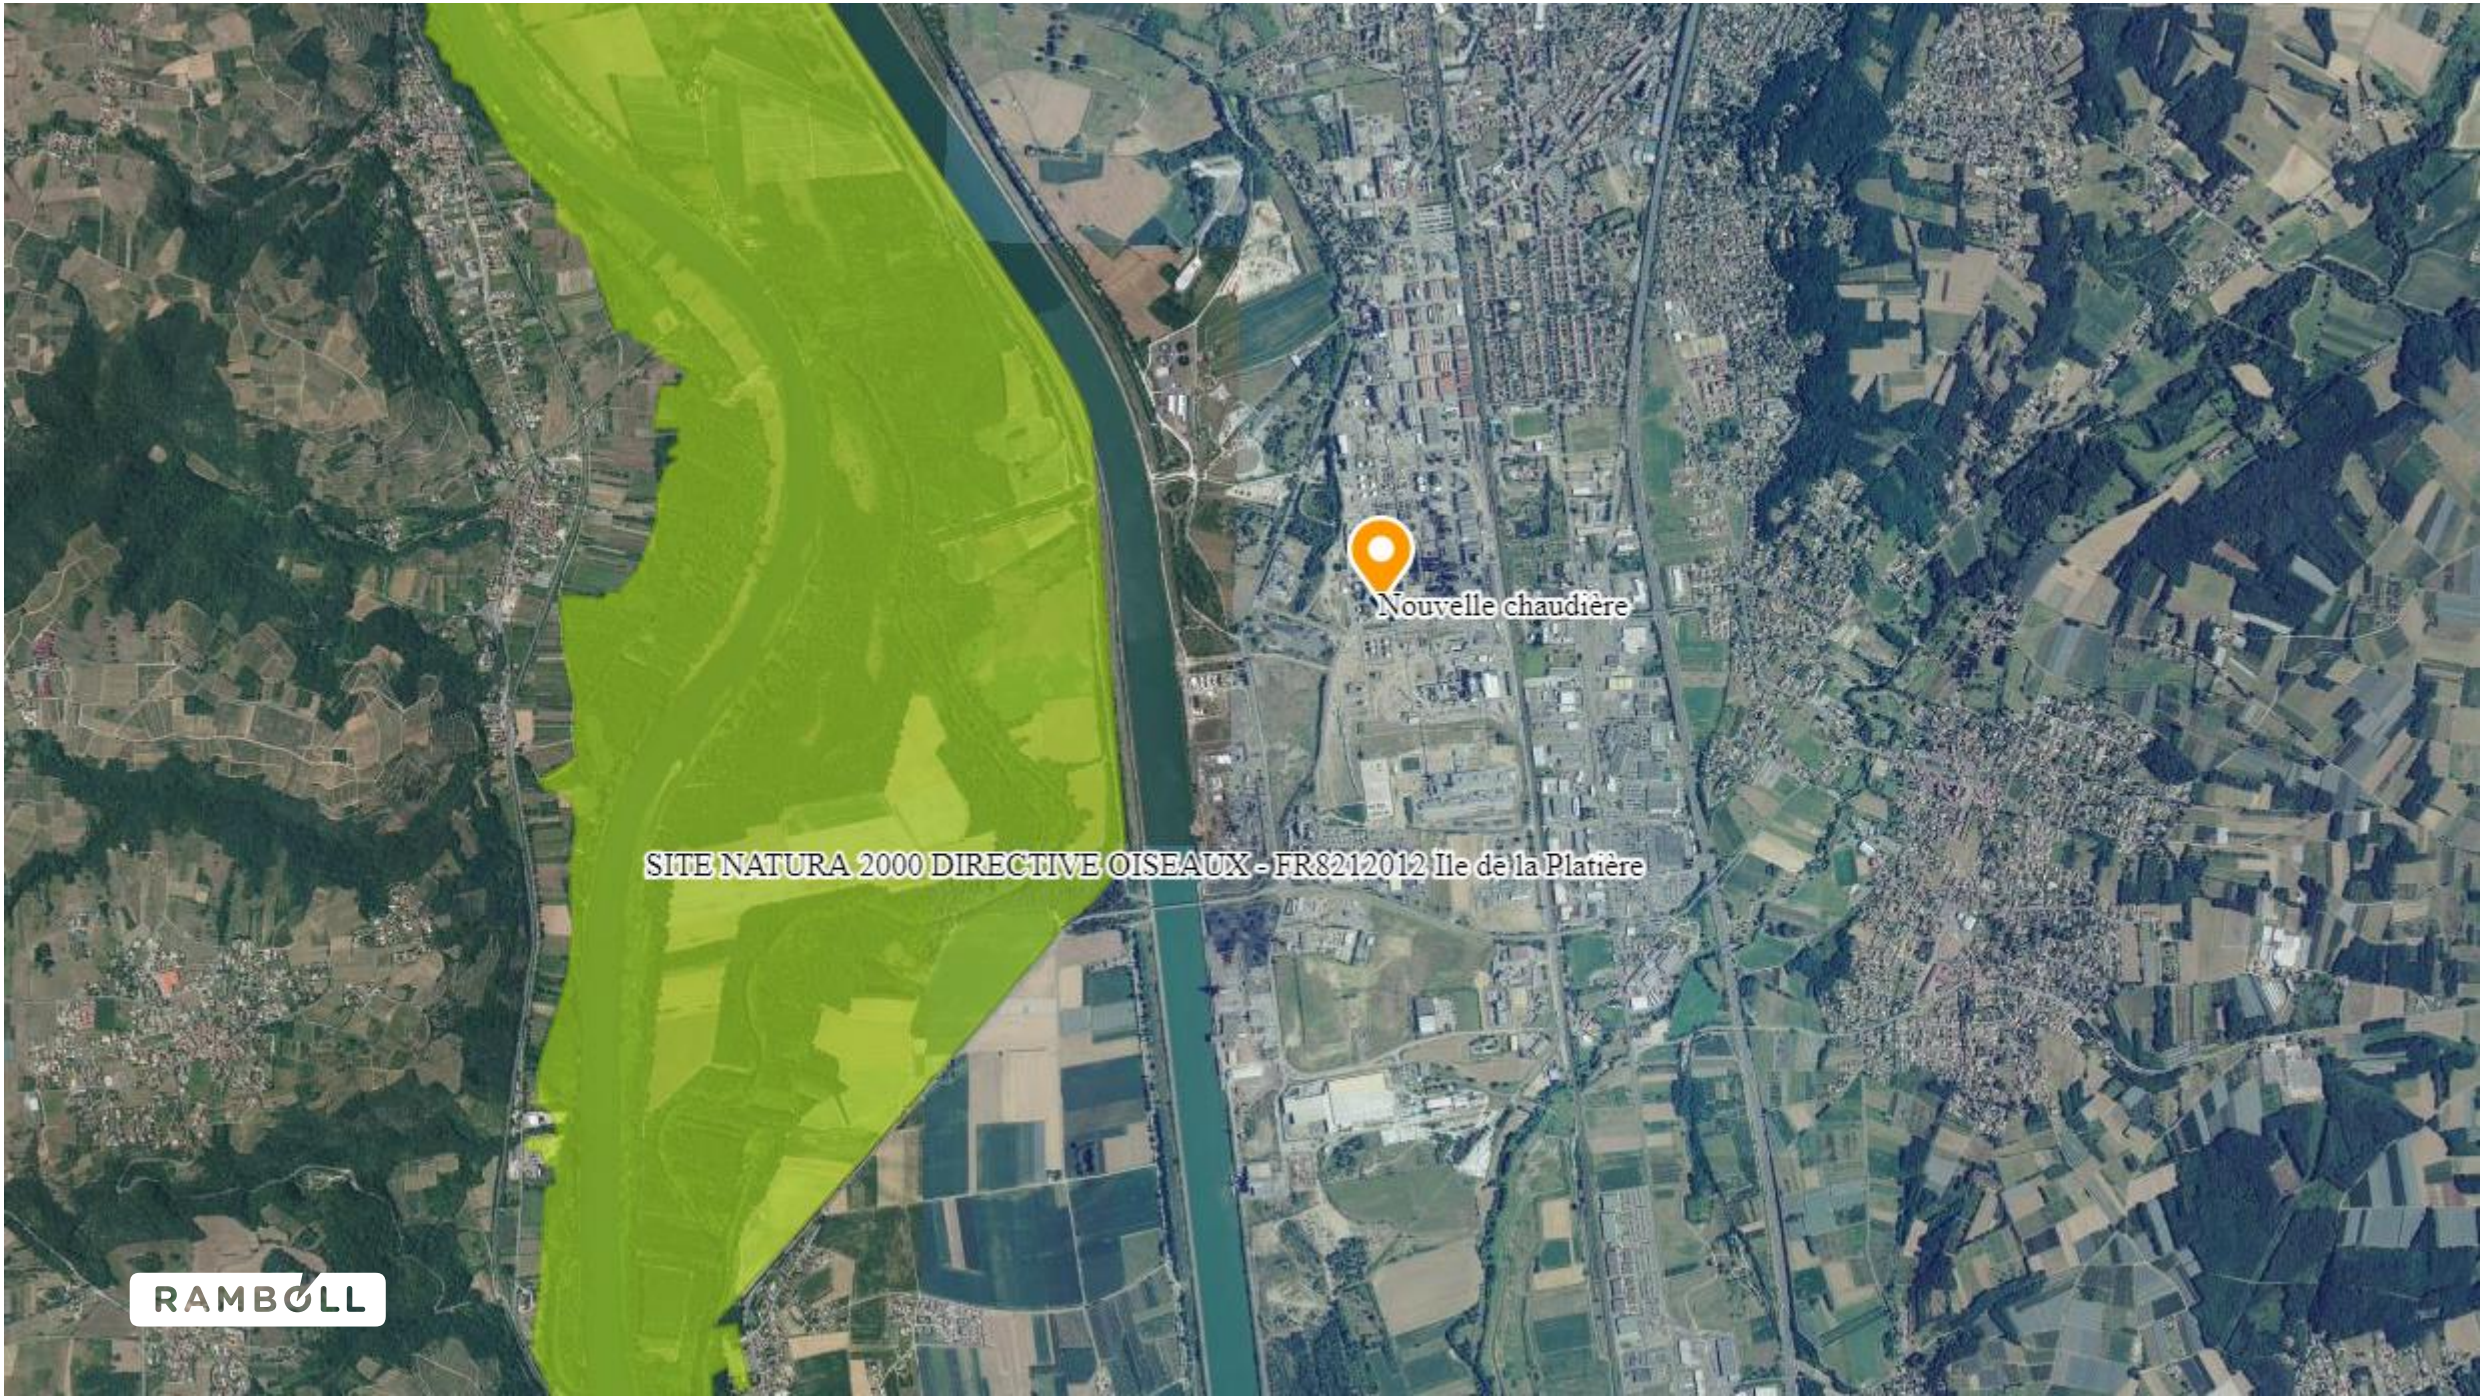

SITE NATURA 2000 DIRECTIVE HABITATS FR8201663 - Affluents rive droite du Rhône

Nouvelle chaudière

SITE NATURA 2000 DIRECTIVE HABITATS FR8201749 - Milieux alluviaux et aquatiques de l'île de la Platière

Nouvelle chaudière

SITE NATURA 2000 DIRECTIVE OISEAUX - FR8212012 Ile de la Platière