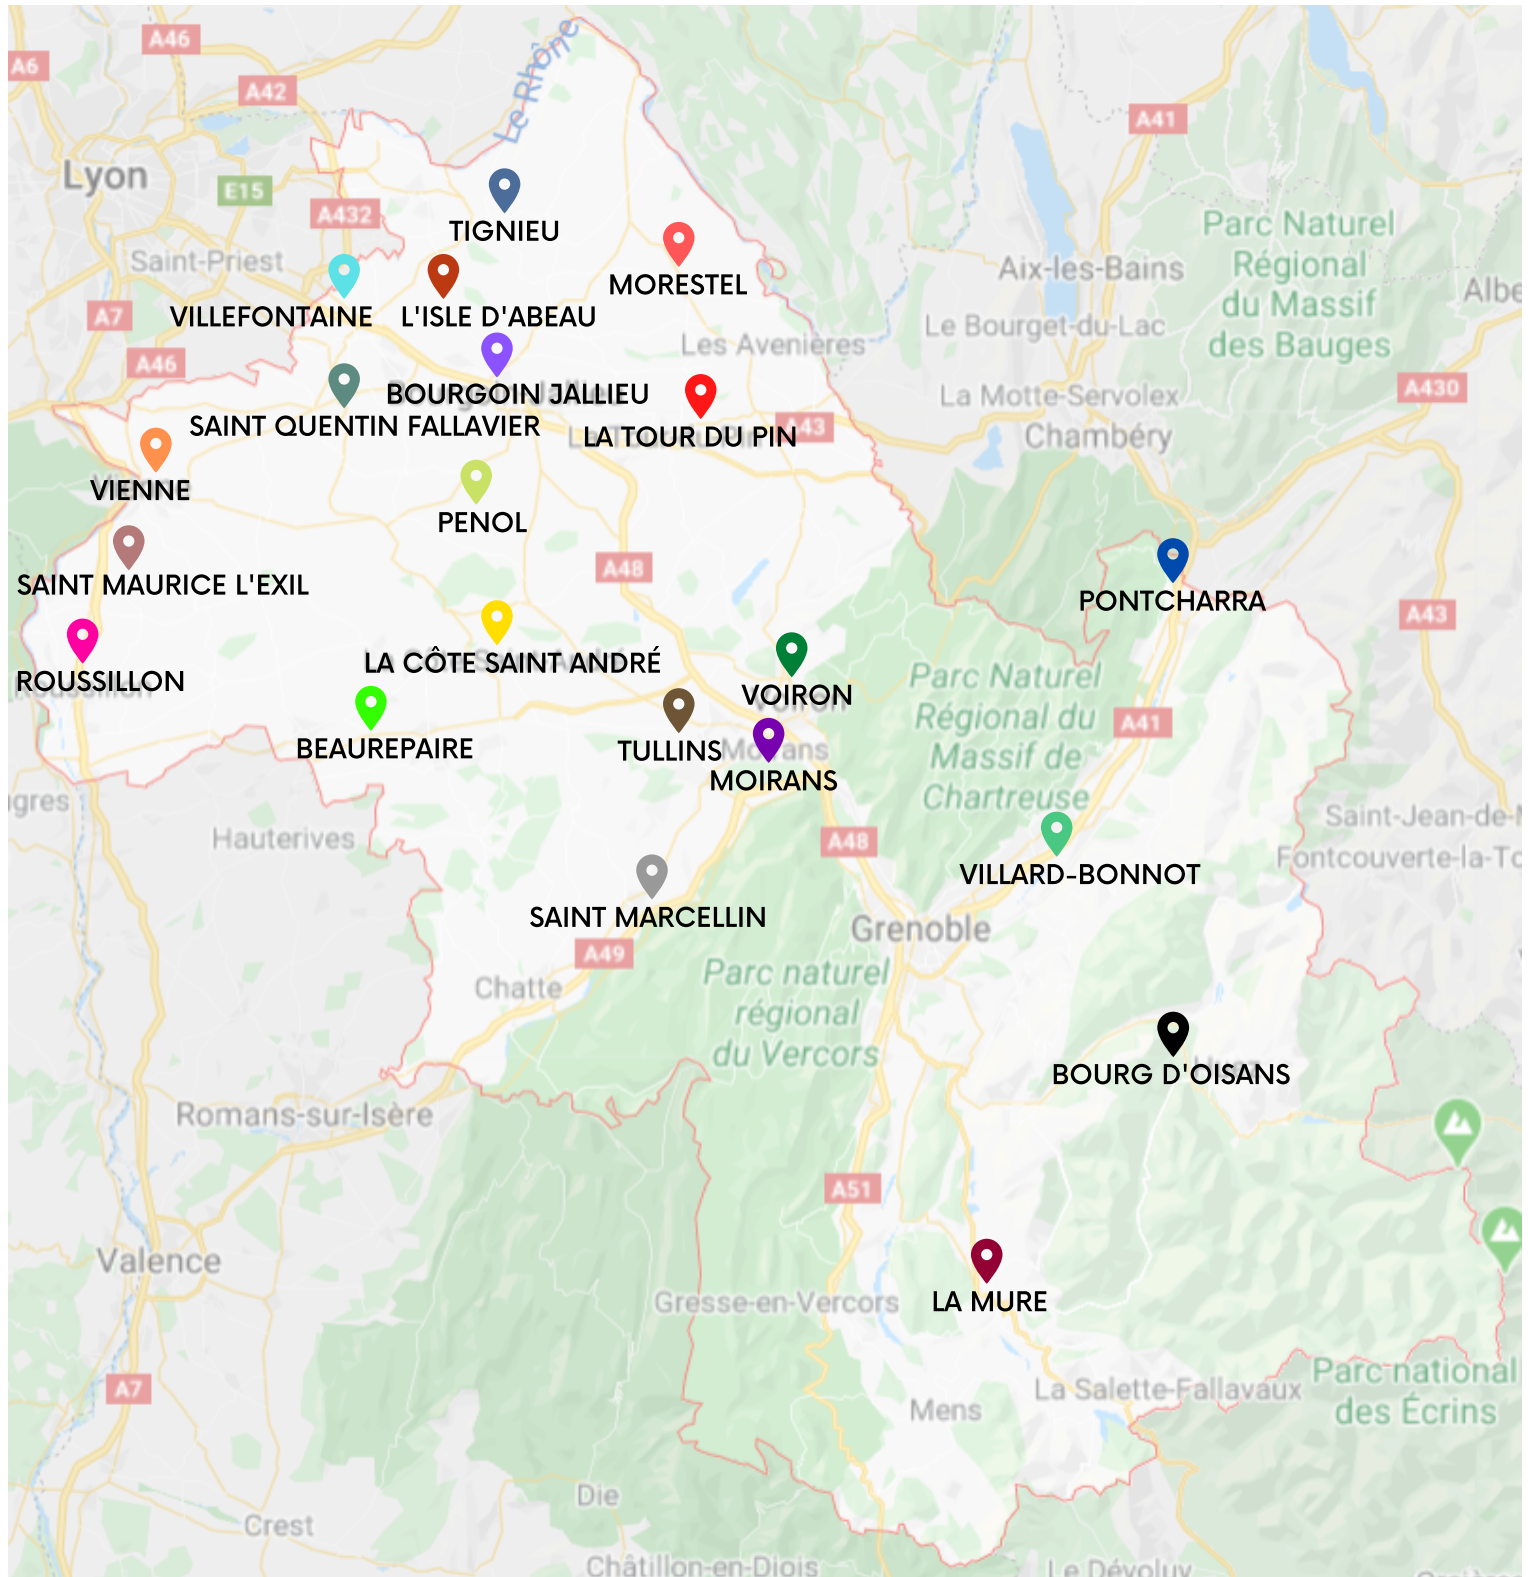

Liberté • Égalité • Fraternité

RÉPUBLIQUE FRANÇAISE

Préfet de l'Isère

Direction
Départementale de la
Cohésion Sociale

PLAN CANICULE JUILLET/AOÛT 2020

CARTOGRAPHIE DES LIEUX D'ACCUEIL DÉPARTEMENT DE L'ISÈRE

Document écrit et réalisé par Solène Dannemüller