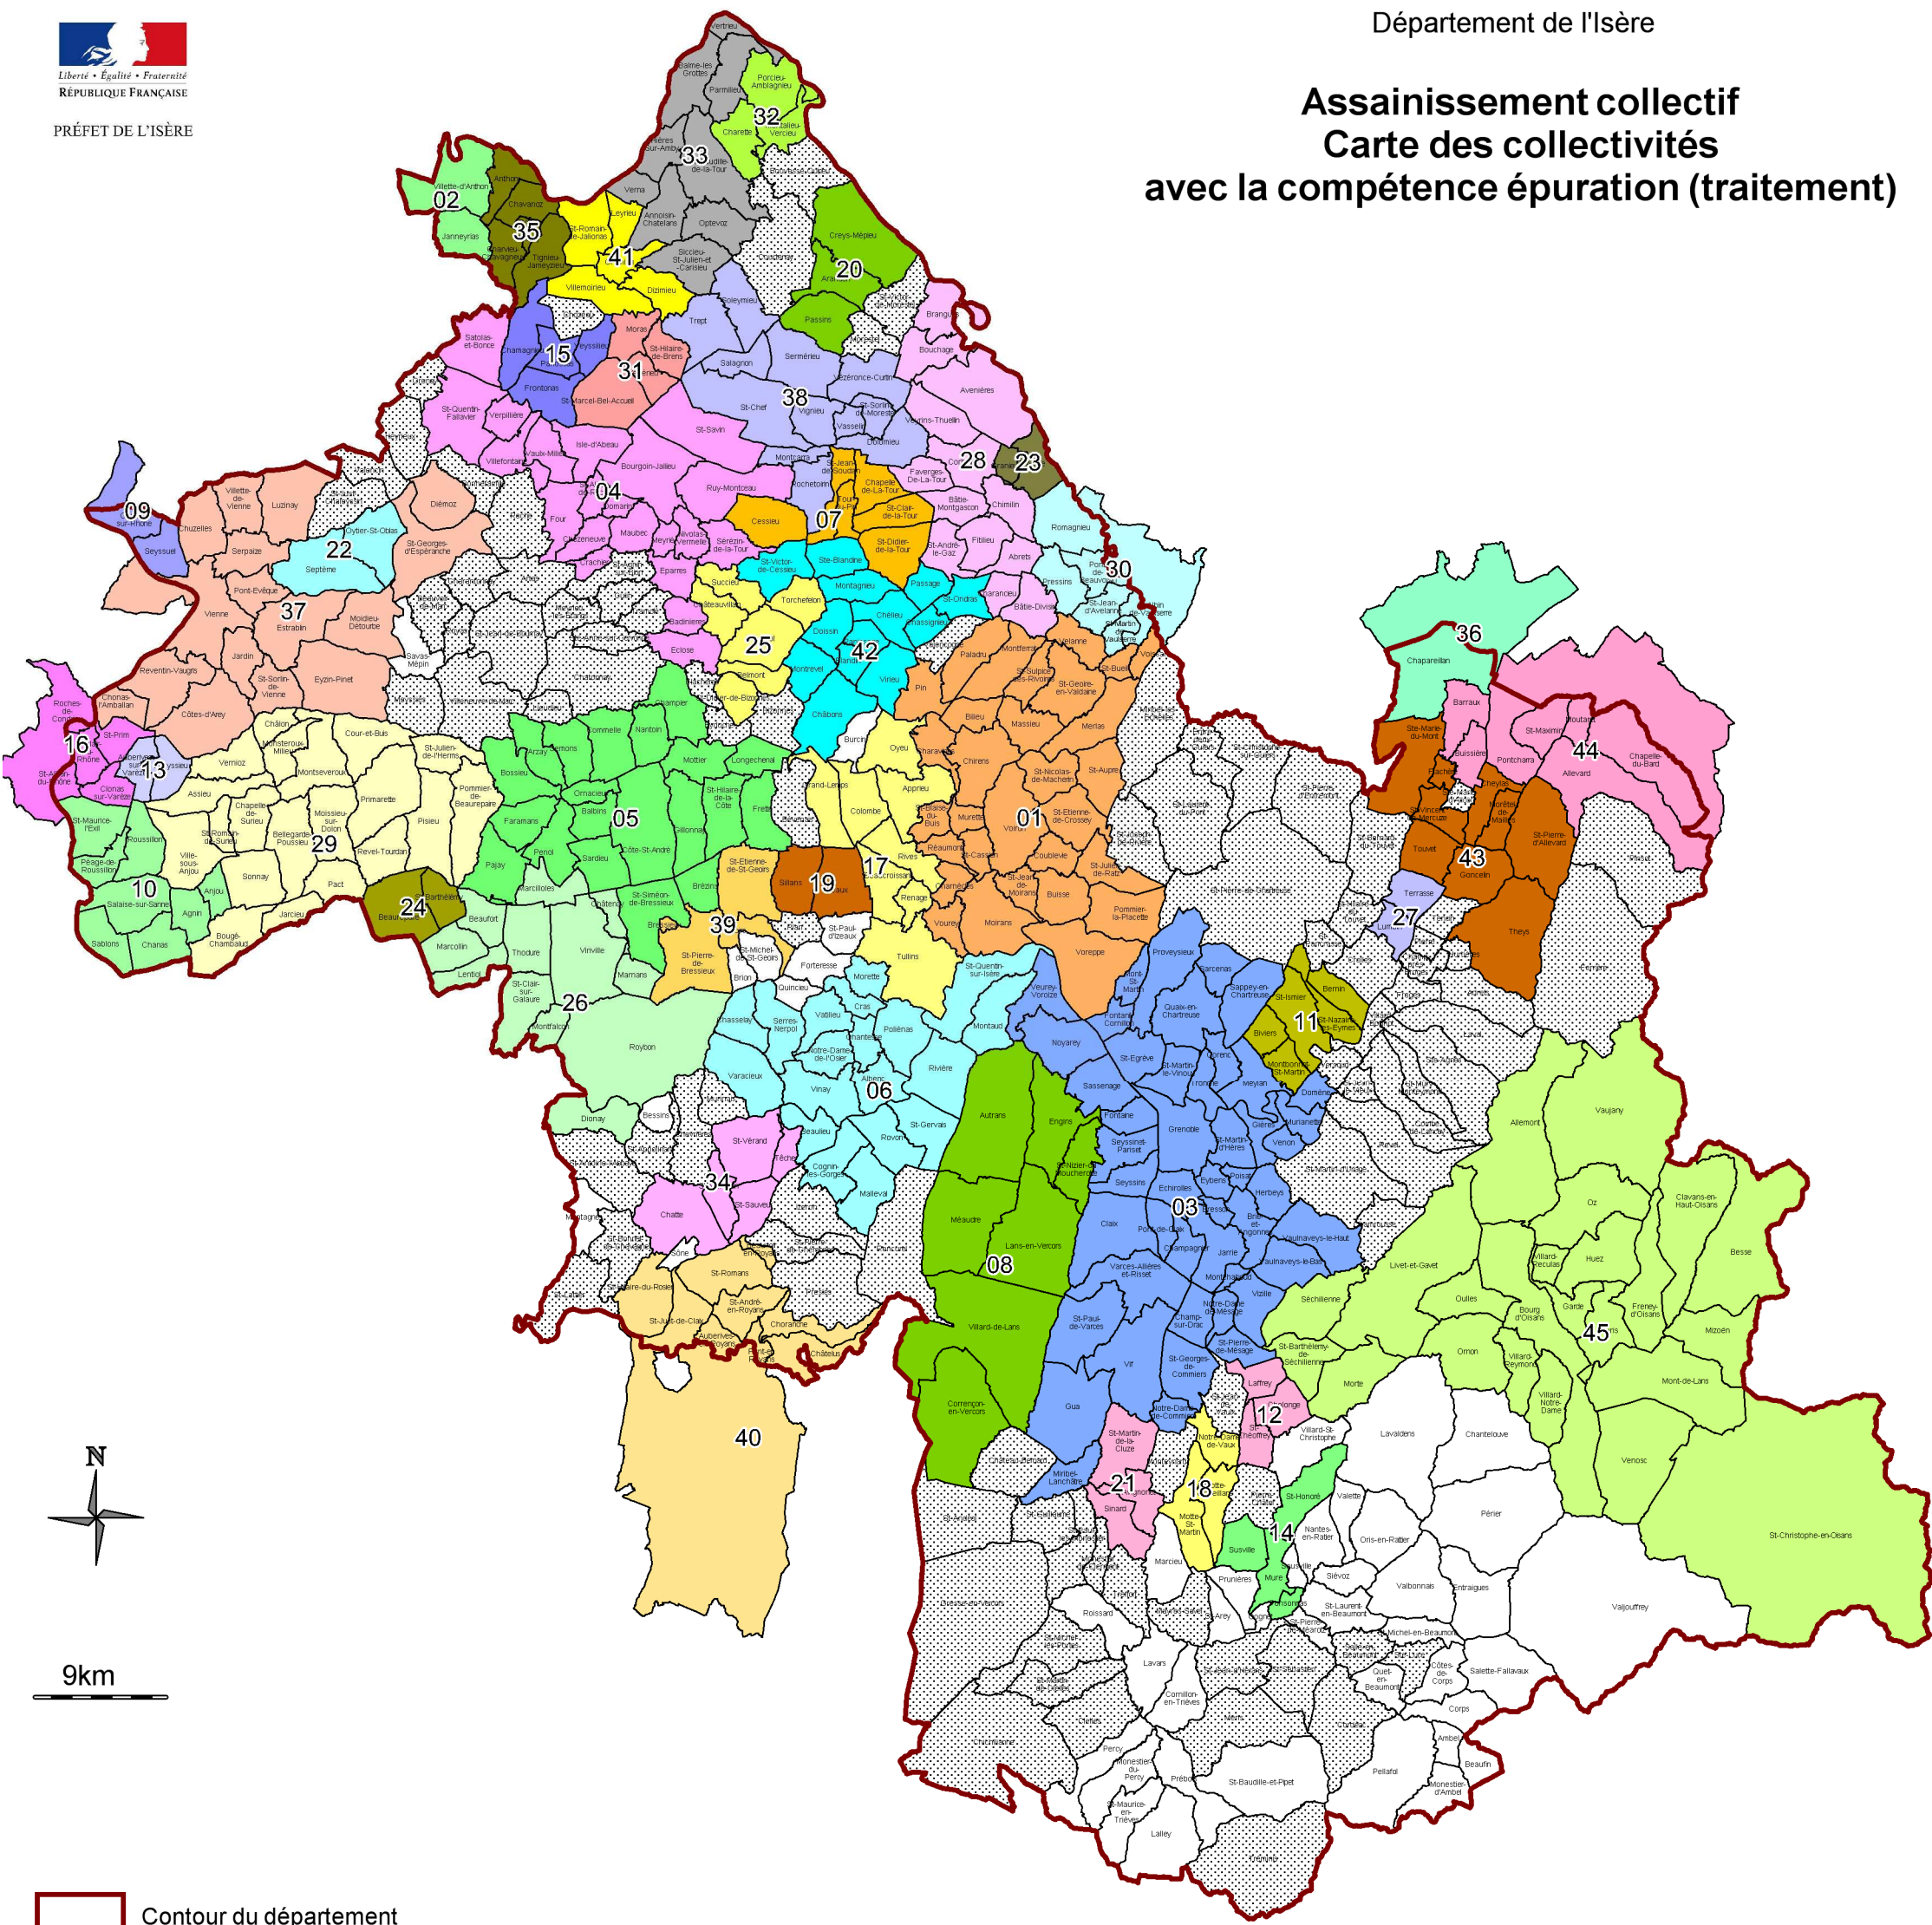

Assainissement collectif Carte des collectivités avec la compétence épuration (traitement)

Contour du département

Liste des collectivités

- | | | |
|---|--|--|
| 01 - CA du pays voironnais (CAPV) | 16 - Sia de St Alban du Rhône (SIASSAR) | 31 - Sie du lac de Moras |
| 02 - CA Grand Lyon (Jonage 69) | 17 - Sia du bassin de la Fure (SIBF) | 32 - Siea de Montalieu-Porcieu |
| 03 - CA Grenoble Alpes Métro | 18 - Sia du ruisseau de Vaulx | 33 - Siea du plateau de Crémieu (SIEPC) |
| 04 - CA portes de l'Isère (CAPI) | 19 - Sia Izeaux Sillans | 34 - Sivom de l'agglomération de St Marcellin |
| 05 - CC Bièvre Isère Communauté | 20 - Sia Plaine de Faverges | 35 - Sivom de Pont de Chéry |
| 06 - CC Chambaran-Vinay-Vercors | 21 - Sia Plateau des Marcaux | 36 - SIVU de Montmélian 73 |
| 07 - CC des vallons de la Tour-du-Pin | 22 - Sia Septème Oytier st Oblas (SIASO) | 37 - Sm d'exploitation de la station d'épuration de l'agglomération de Vienne (SYSTEPUR) |
| 08 - CC du massif du Vercors (CCMV) | 23 - Sie Aoste Granieu | 38 - Sm des eaux de Dolomieu-Montcarra |
| 09 - Si de construction de la Station d'épuration de Chasse-sur-Rhône (SISEC) | 24 - Sie de Beaurepaire et St Barthélémy | 39 - SM step centre Bièvre |
| 10 - Si de gestion d'eau et d'assainissement de Roussillon et Péage-de-Roussill | 25 - Sie de Biol | 40 - Sma de la Bourne et de la Lyonne aval (SMABLA) |
| 11 - Si de la zone verte (SIZOV) | 26 - Sie de la Galauze | 41 - Sma du Gironde |
| 12 - Si pour la protection des lacs de Laffrey et Pétichet | 27 - Sie de Lumbin la Terrasse | 42 - Smea la haute Bourbre (SMEAHB) |
| 13 - Sia Auberive/vareze Chessieu | 28 - Sie des Abrets et environs | 43 - Syndicat d'assainissement des Isles (SADI) |
| 14 - Sia de la Jonche (SIAJ) | 29 - Sie Dolon-Varèze | 44 - Syndicat d'assainissement du Breda (SABRE) |
| 15 - Sia de Marsa | 30 - Sie du Guiers et de l'Ainan (SIEGA) | 45 - Syndicat d'assainissement du canton de l'Oisans (SACO) |