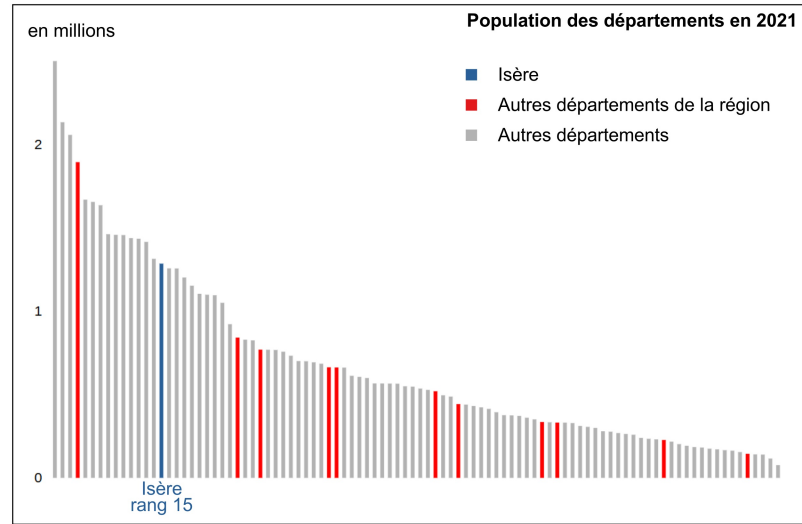

Analyse démographique

La population de l'Isère en 2021 par rapport aux autres départements

Données INSEE - Recensement de la population 2021

Les résultats des recensements rénovés ne se comparent correctement entre eux que sur des périodes d'au moins 5 ans. En raison du report de l'enquête annuelle 2021 lié à la situation sanitaire de la Covid-19, les résultats des millésimes 2019 à 2023 doivent exceptionnellement être comparés avec ceux de millésimes antérieurs distants d'au moins 6 ans.