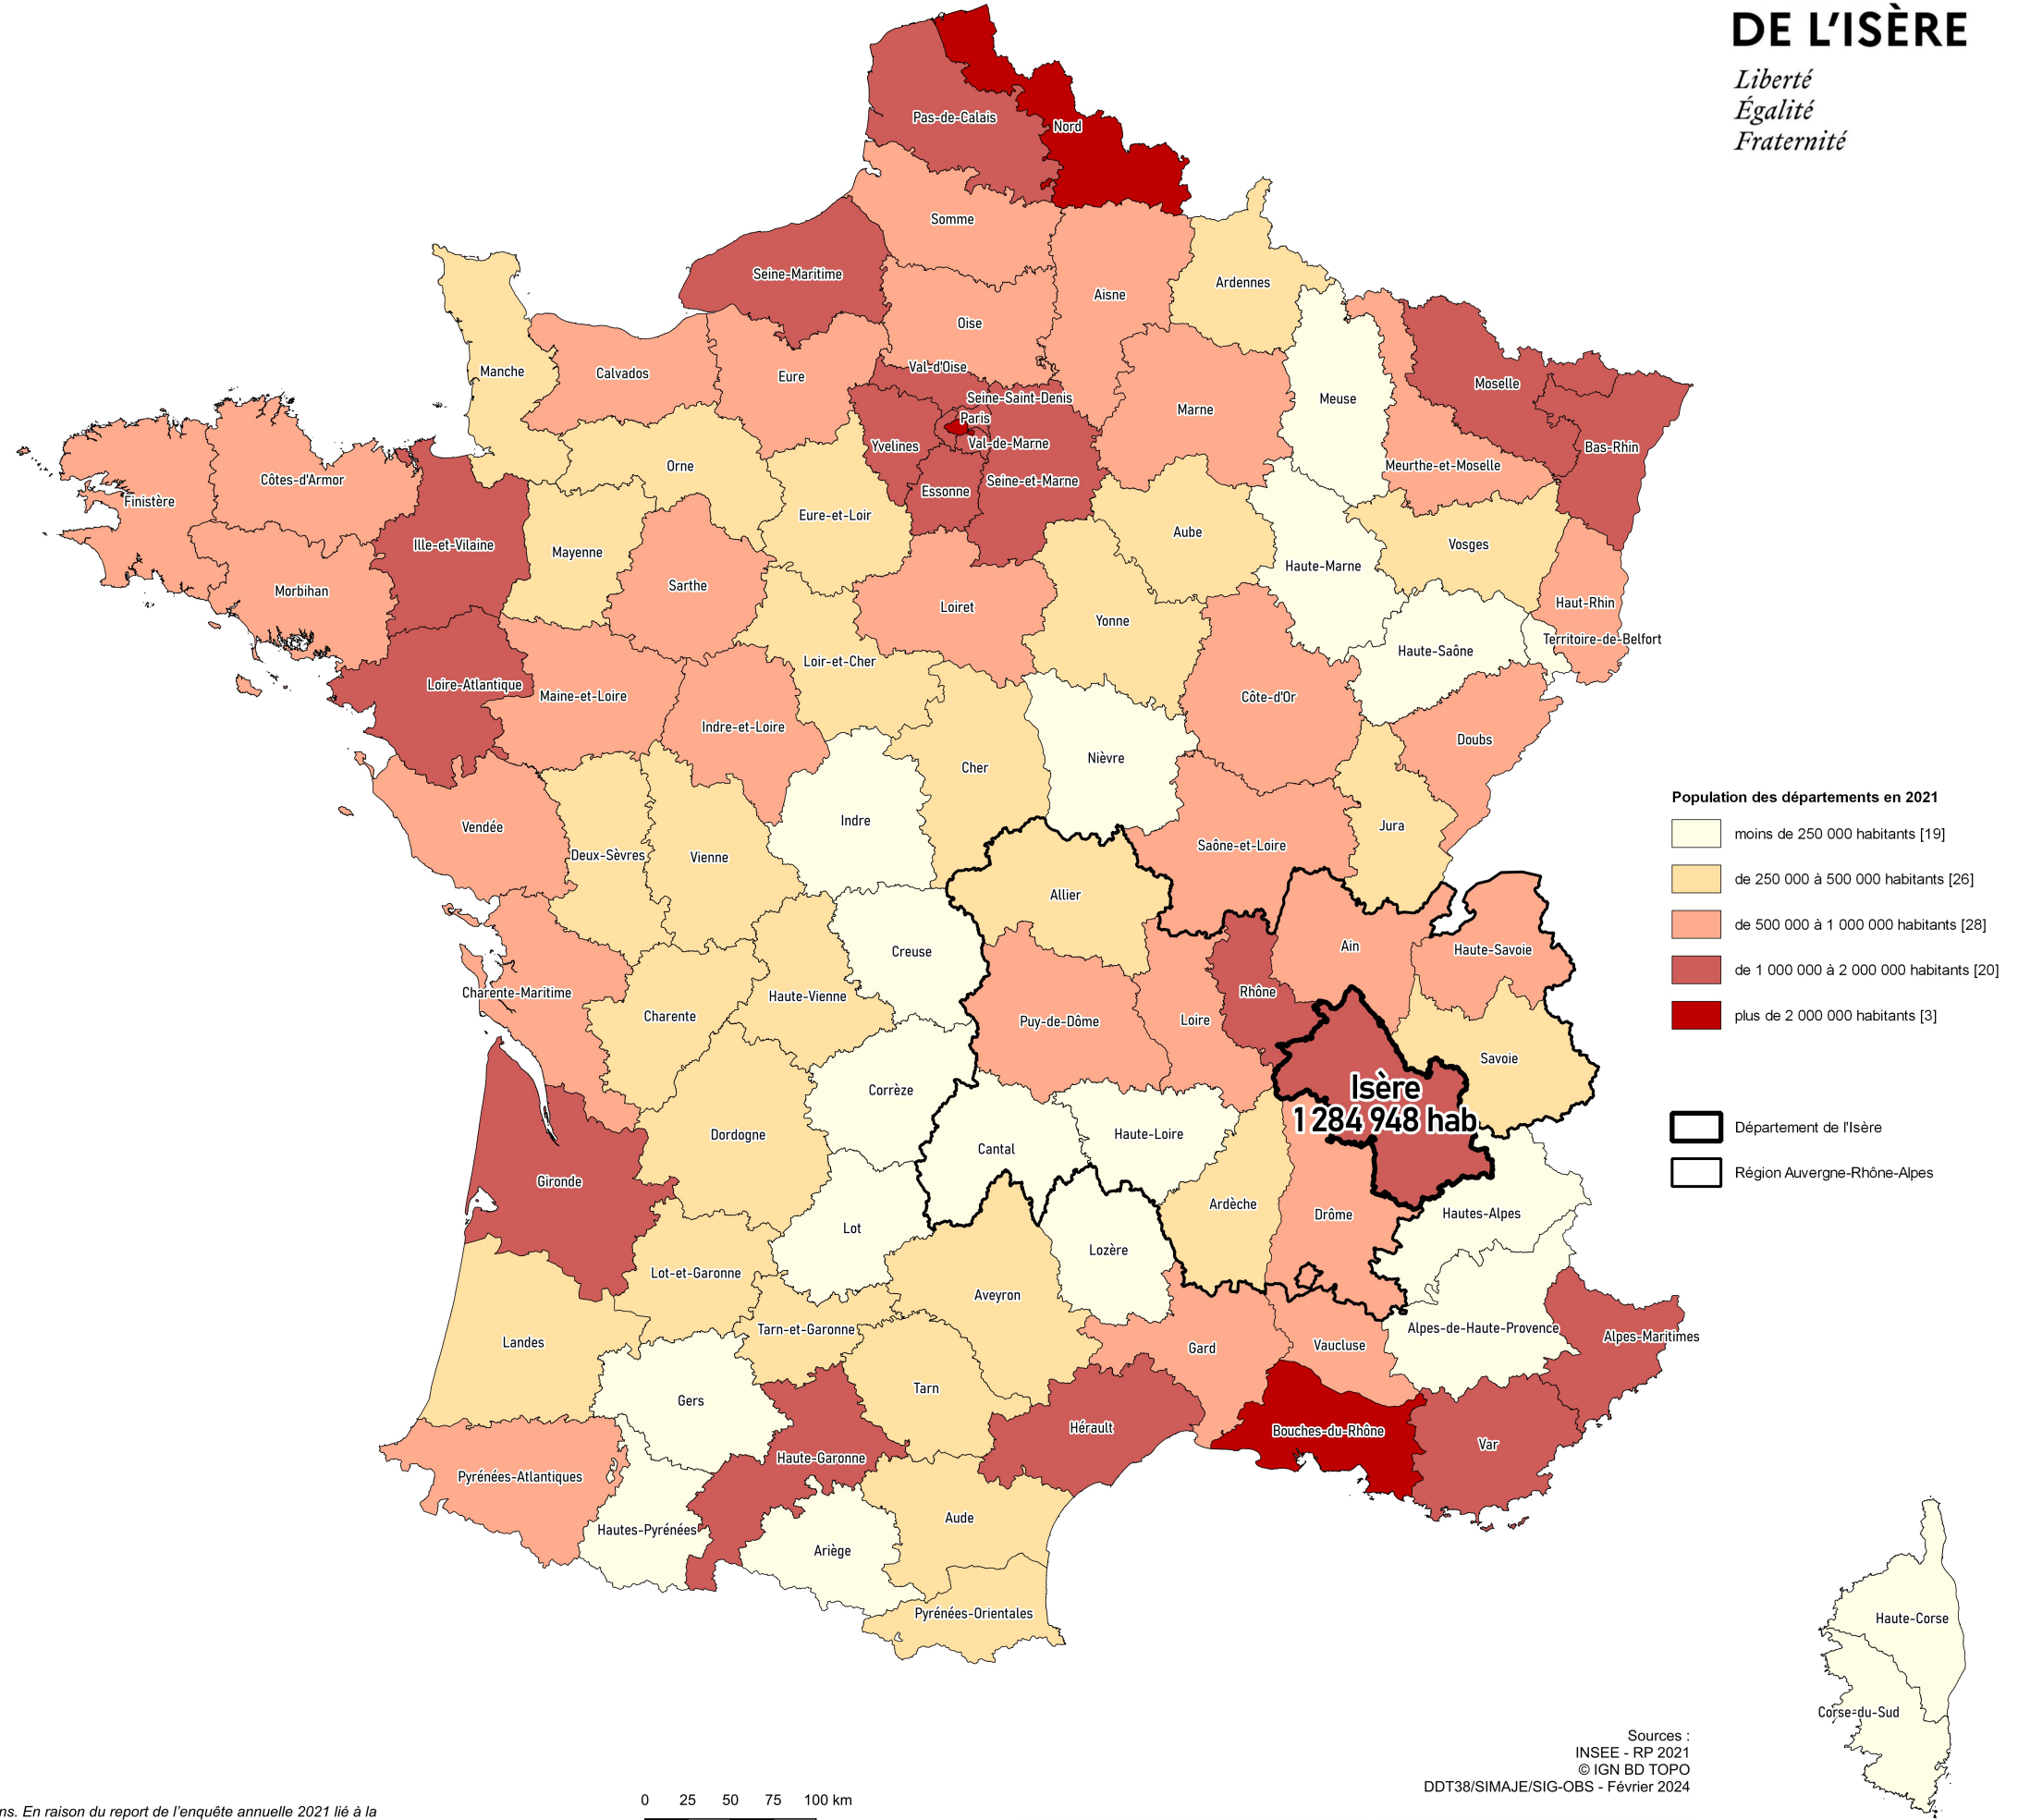

Analyse démographique

La population de l'Isère en 2021 par rapport aux autres départements

Données INSEE - Recensement de la population 2021

Les résultats des recensements rénovés ne se comparent correctement entre eux que sur des périodes d'au moins 5 ans. En raison du report de l'enquête annuelle 2021 lié à la situation sanitaire de la Covid-19, les résultats des millésimes 2019 à 2023 doivent exceptionnellement être comparés avec ceux de millésimes antérieurs distants d'au moins 6 ans.