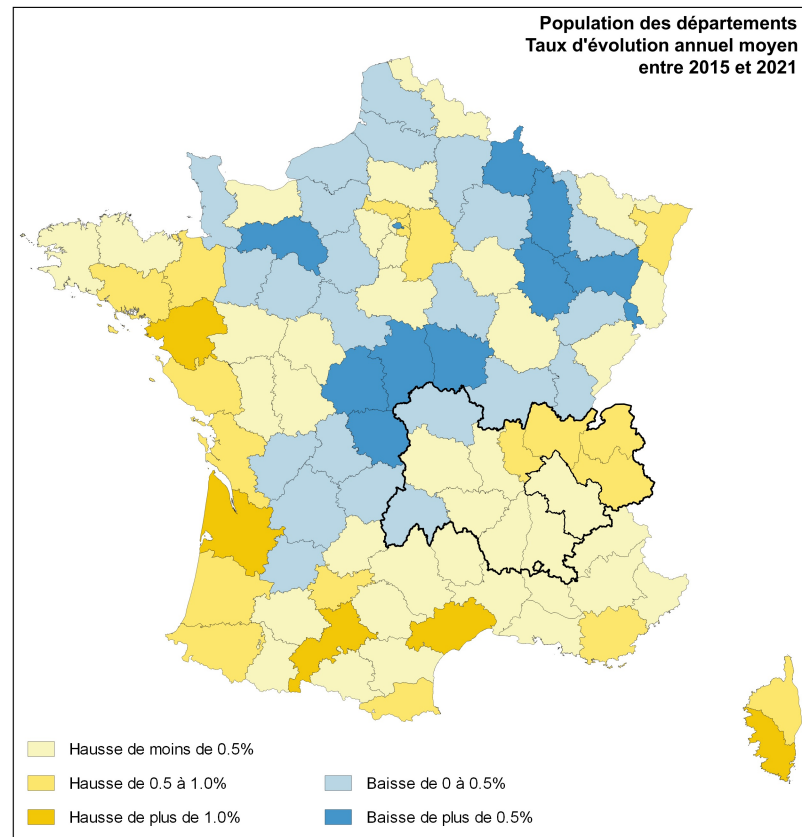

Analyse démographique

La population de l'Isère en 2021 par rapport aux autres départements

Données INSEE - Recensement de la population 2021

Les résultats des recensements rénovés ne se comparent correctement entre eux que sur des périodes d'au moins 5 ans. En raison du report de l'enquête annuelle 2021 lié à la situation sanitaire de la Covid-19, les résultats des millésimes 2019 à 2023 doivent exceptionnellement être comparés avec ceux de millésimes antérieurs distants d'au moins 6 ans.