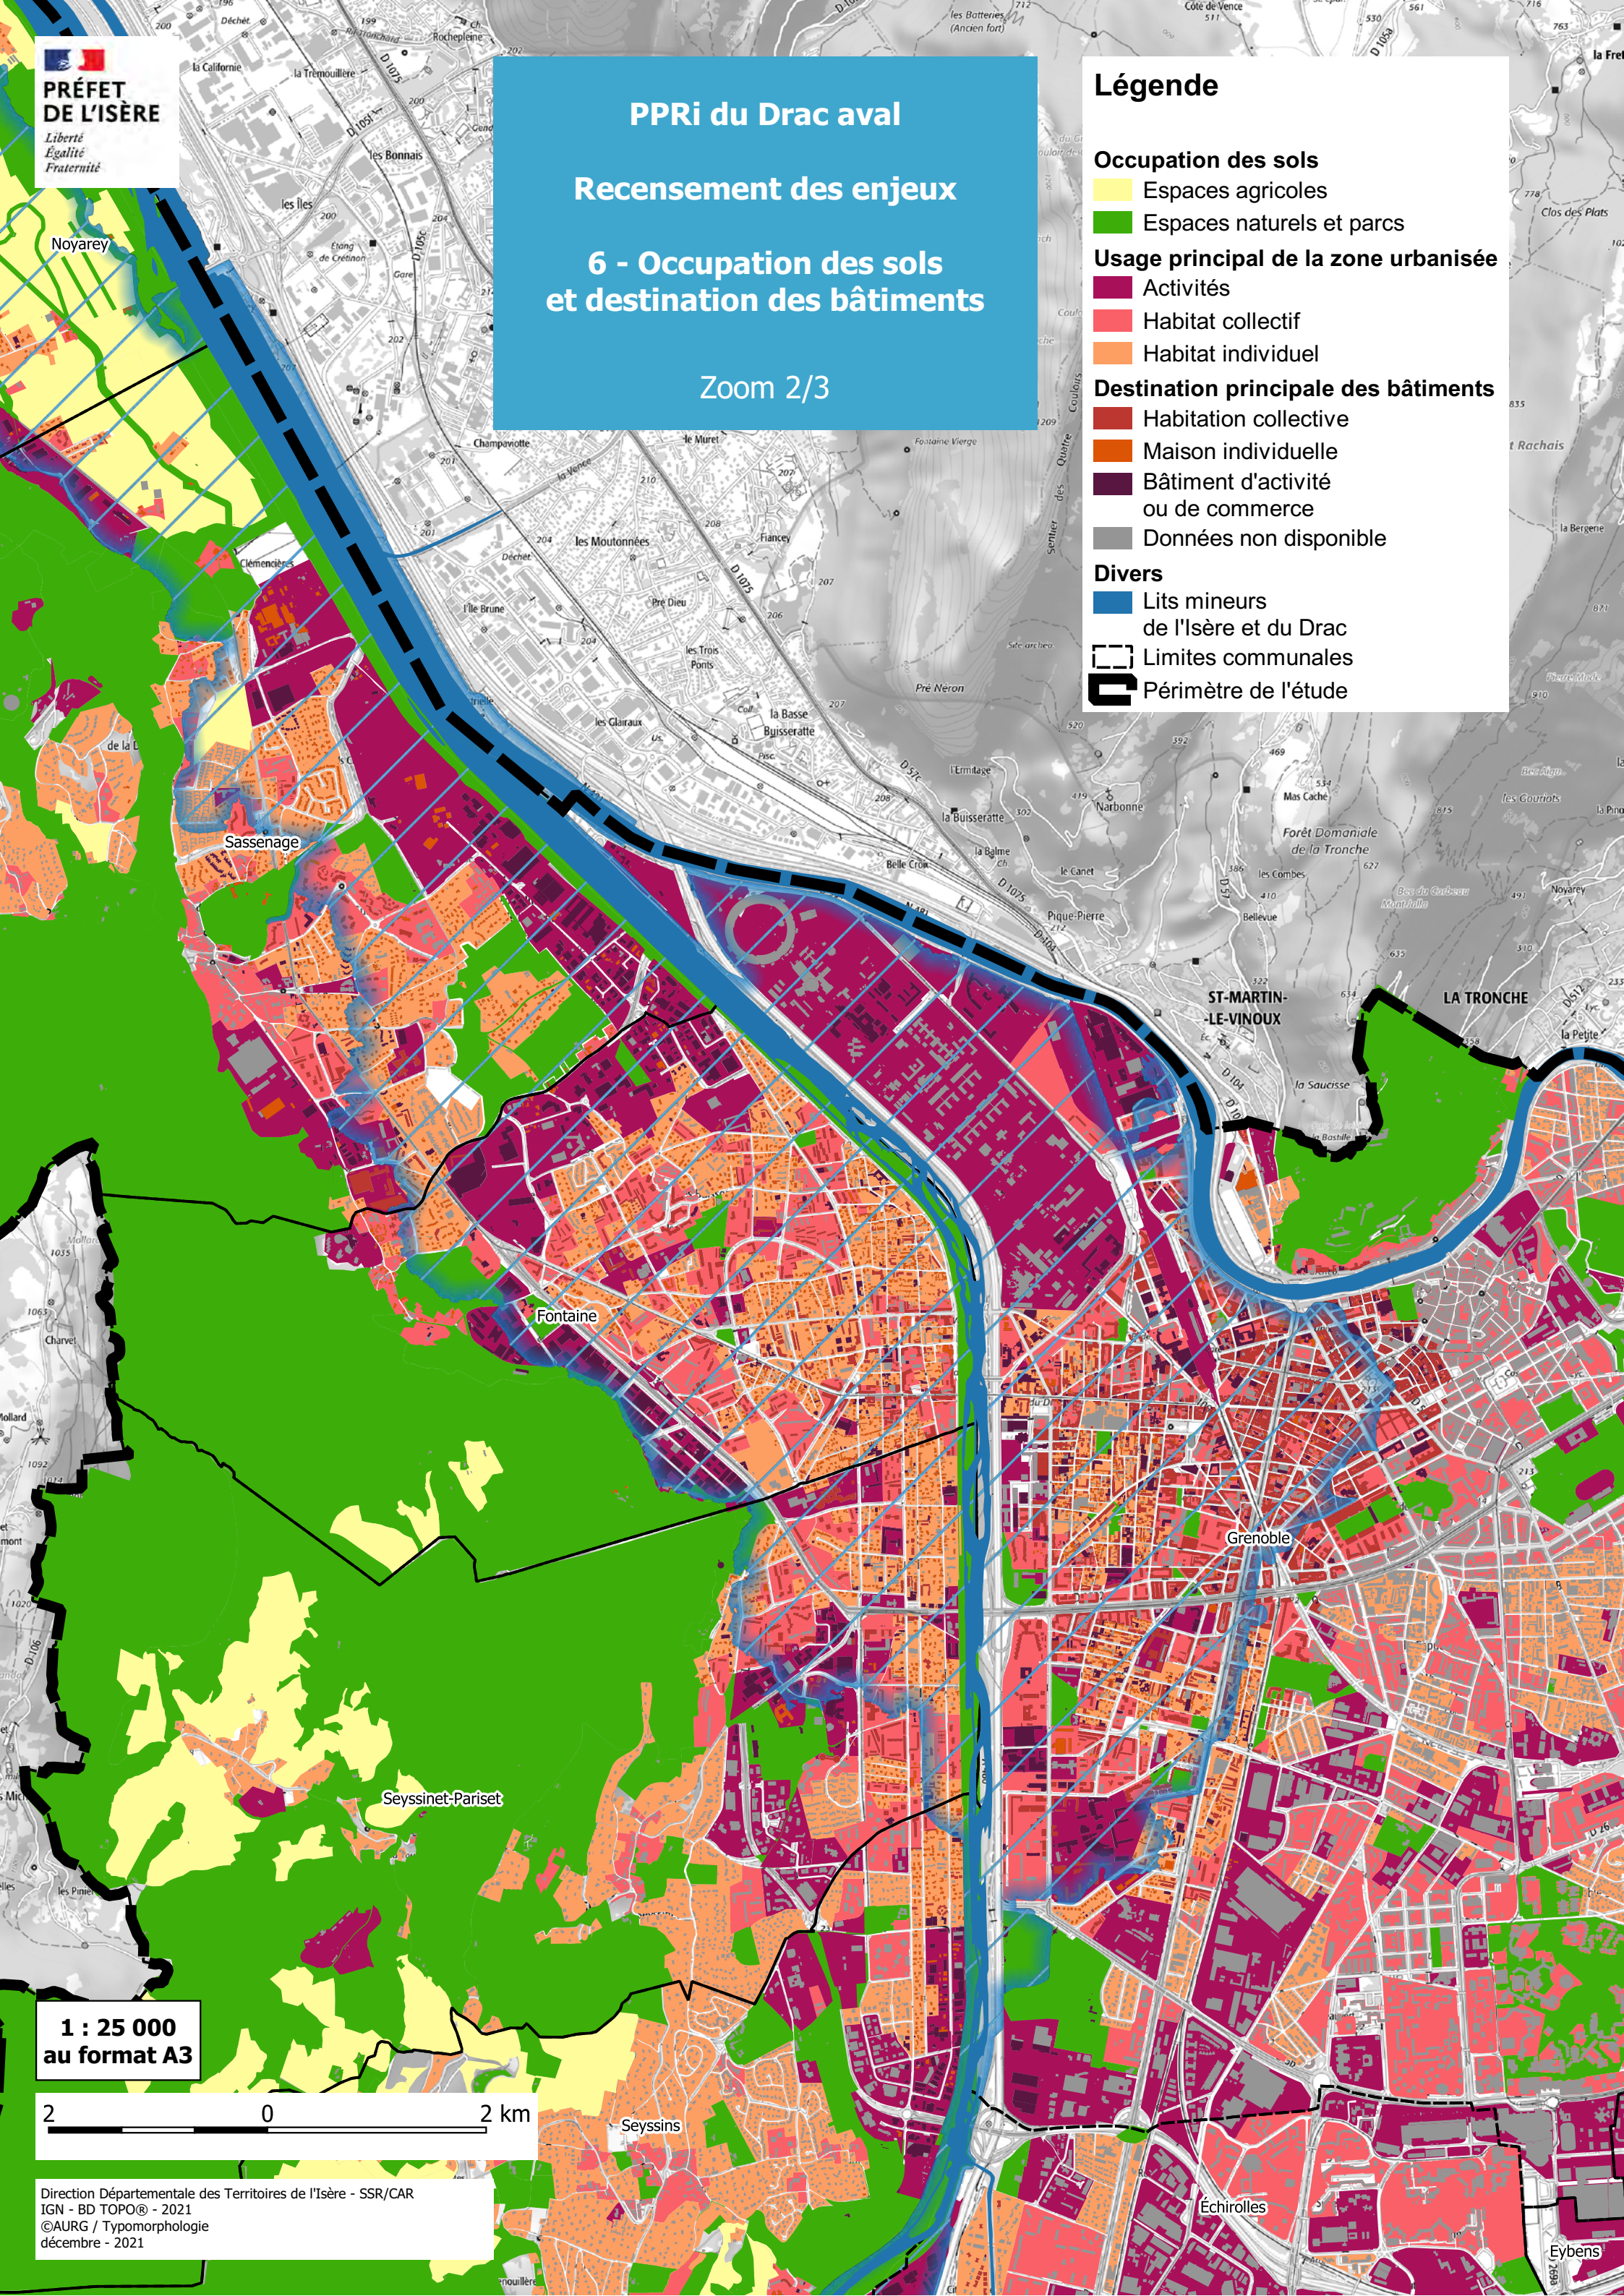

PPRi du Drac aval
Recensement des enjeux
6 - Occupation des sols
et destination des bâtiments

Zoom 2/3

Légende

Occupation des sols

- Espaces agricoles
- Espaces naturels et parcs

Usage principal de la zone urbanisée

- Activités
- Habitat collectif
- Habitat individuel

Destination principale des bâtiments

- Habitation collective
- Maison individuelle
- Bâtiment d'activité ou de commerce
- Données non disponible

Divers

- Lits mineurs de l'Isère et du Drac
- Limites communales
- Périmètre de l'étude

1 : 25 000
au format A3

2 0 2 km