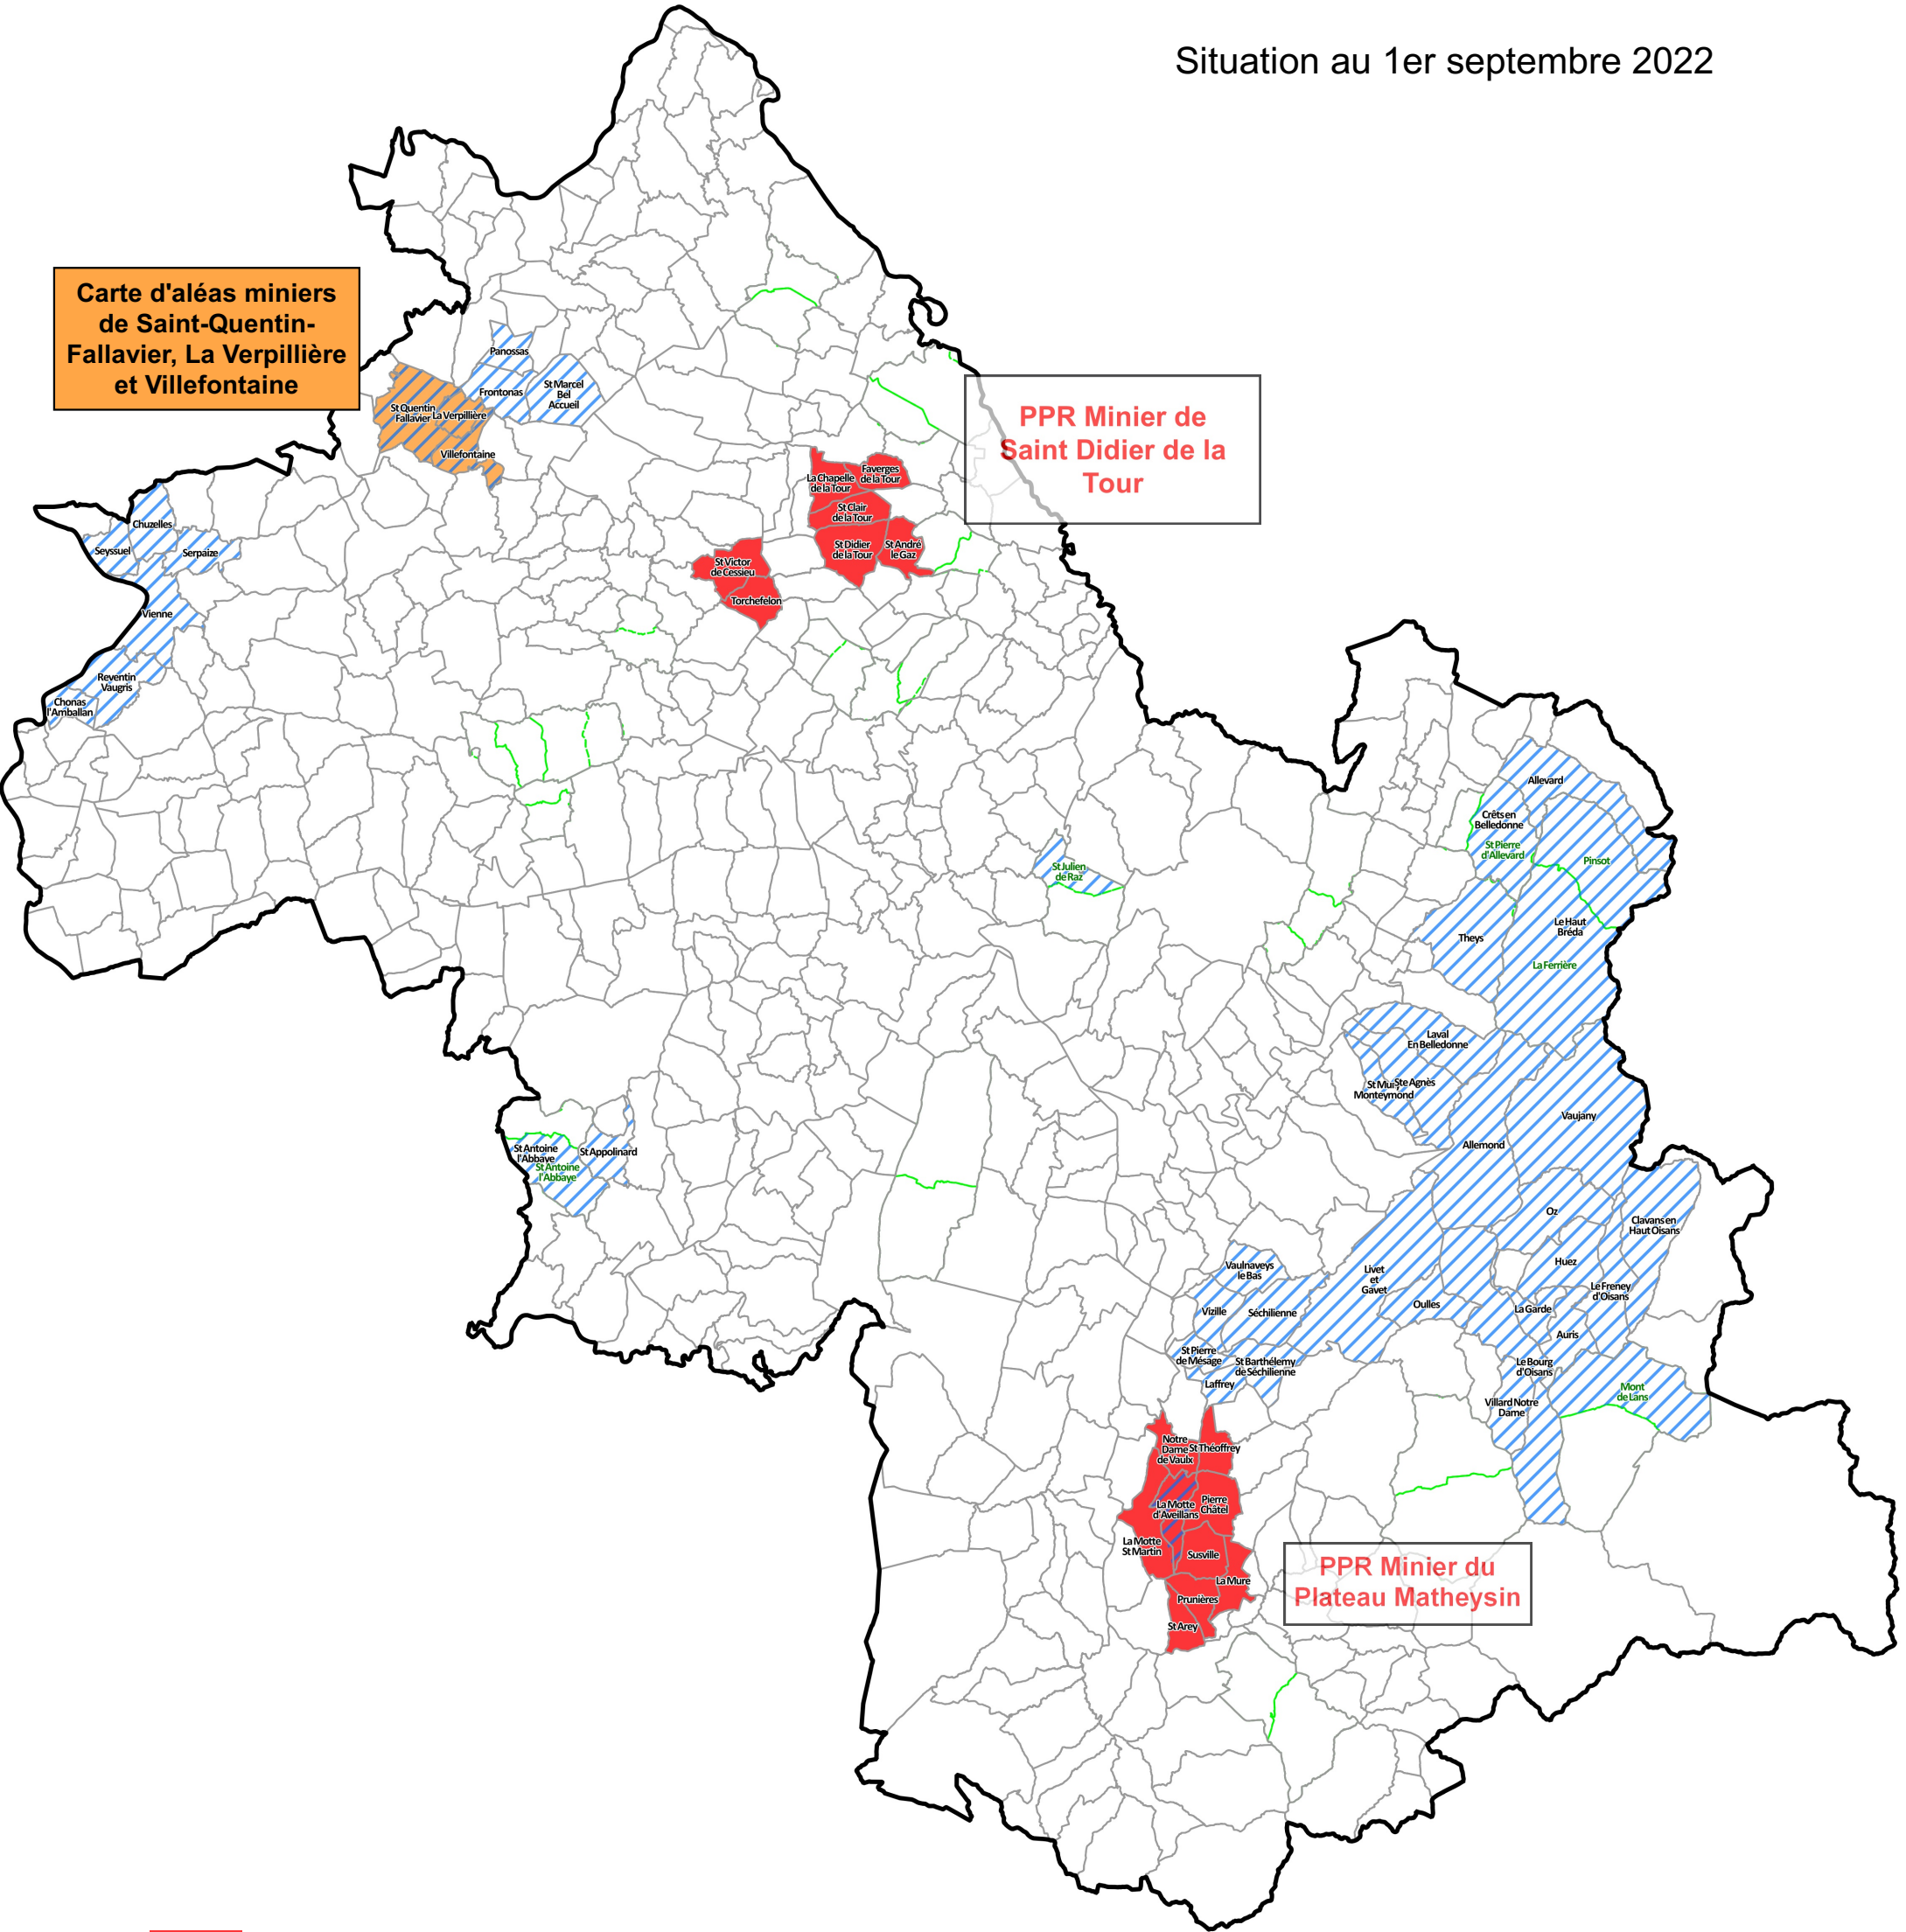

# Etat d'avancement des PPR Miniers

Situation au 1er septembre 2022

**Carte d'aléas miniers de Saint-Quentin-Fallavier, La Verpillière et Villefontaine**

**PPR Minier de Saint Didier de la Tour**

**PPR Minier du Plateau Matheysin**

- PPRm approuvé (16)
- PAC carte d'aléas (3)
- Documents et études diverses à prendre en compte (40)
- Limites communes 2022
- Limites communes 2014
- Limite département

Direction départementale des Territoires  
 DDT38/SAET/SIGOBS  
 Source : BDD\_Version\_2022\_2.ods du SSR  
 © IGN BD Topo2014 avec 533 communes