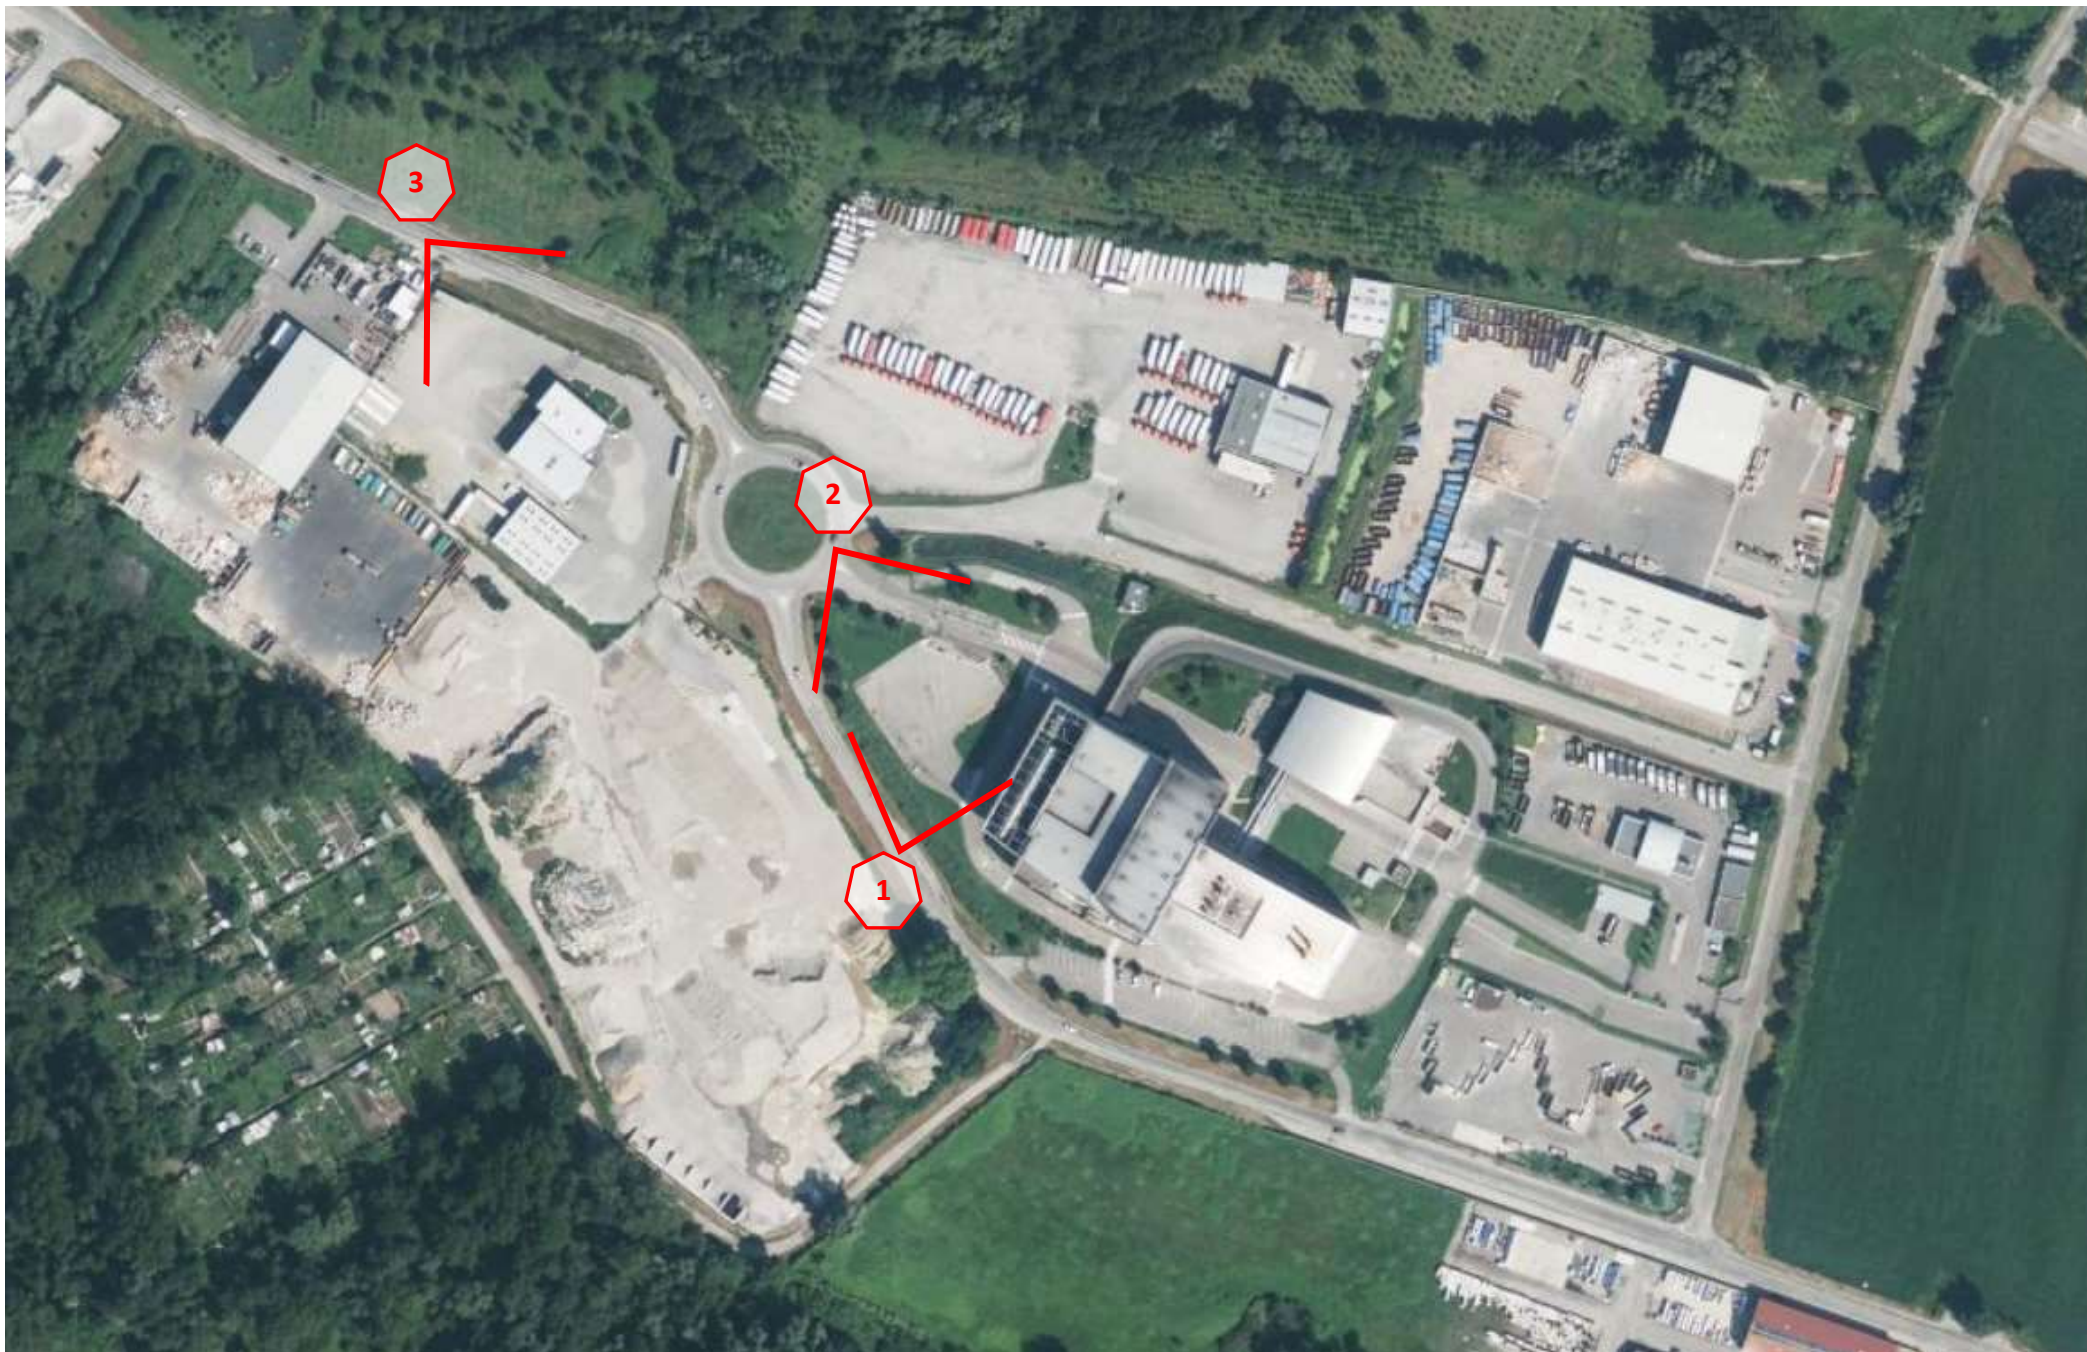

1. Site du projet vu depuis l'Avenue des Frères Lumières (prise de vue février 2021)

2. Site du projet vu depuis le carrefour giratoire entre l'avenue des Frères Lumières et la rue des Mains (entrée des bennes d'ordures ménagères) (prise de vue février 2021)

UVE du SITOM NI

Plate-forme destinée à
accueillir l'électrolyseur

3. Site du projet vu depuis la rue des Frères Lumières
(au droit des établissements Arc-en-Ciel Recyclage) (prise de vue février 2021)

Localisation des prises de vues (photo aérienne geoportail.gouv.fr 2021)