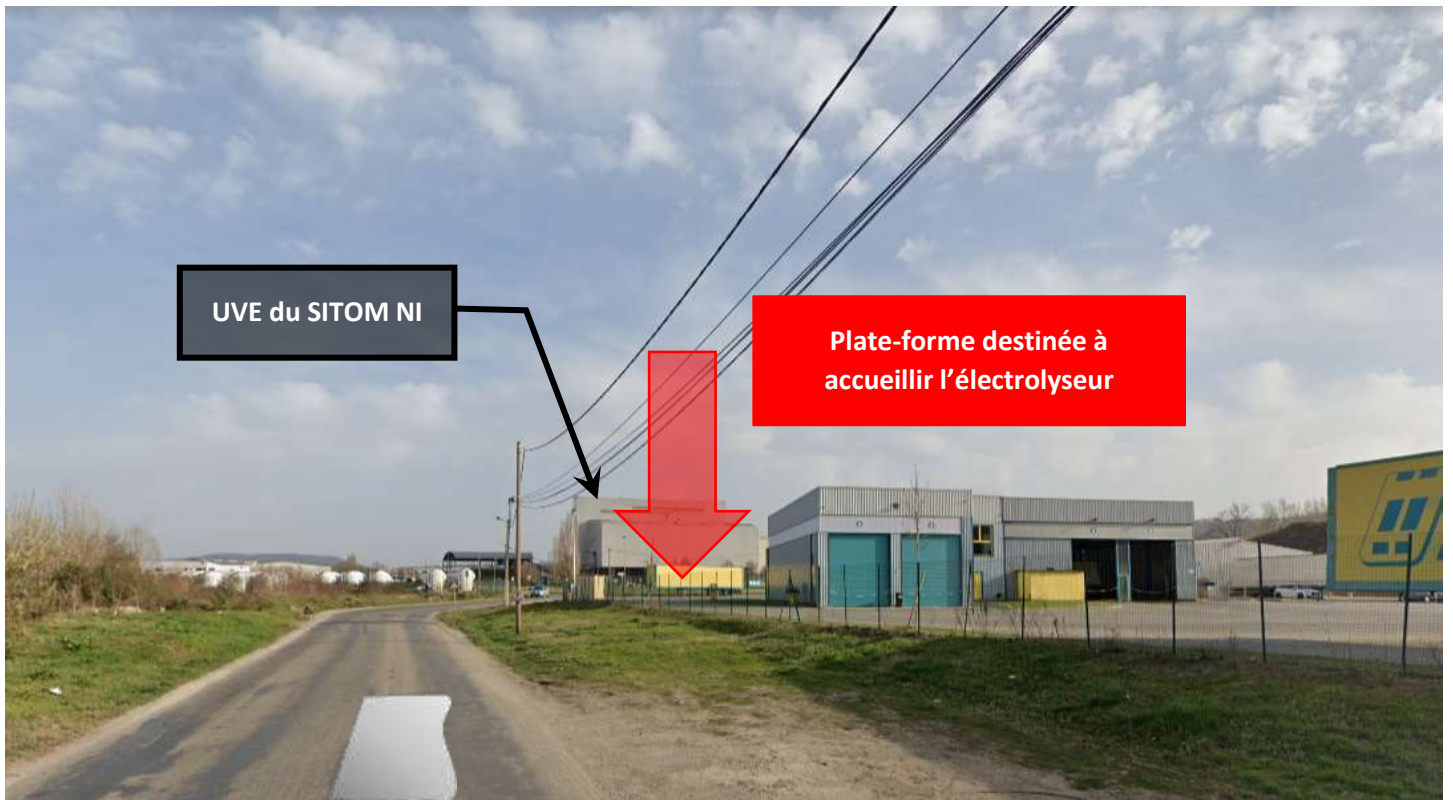

1. Site du projet vu depuis l'Avenue des Frères Lumières (prise de vue février 2021)

2. Site du projet vu depuis le carrefour giratoire entre l'avenue des Frères Lumières et la rue des Mains (entrée des bennes d'ordures ménagères) (prise de vue février 2021)

UVE du SITOM NI

Plate-forme destinée à
accueillir l'électrolyseur

3. Site du projet vu depuis la rue des Frères Lumières
(au droit des établissements Arc-en-Ciel Recyclage) (prise de vue février 2021)

Localisation des prises de vues (photo aérienne geoportail.gouv.fr 2021)