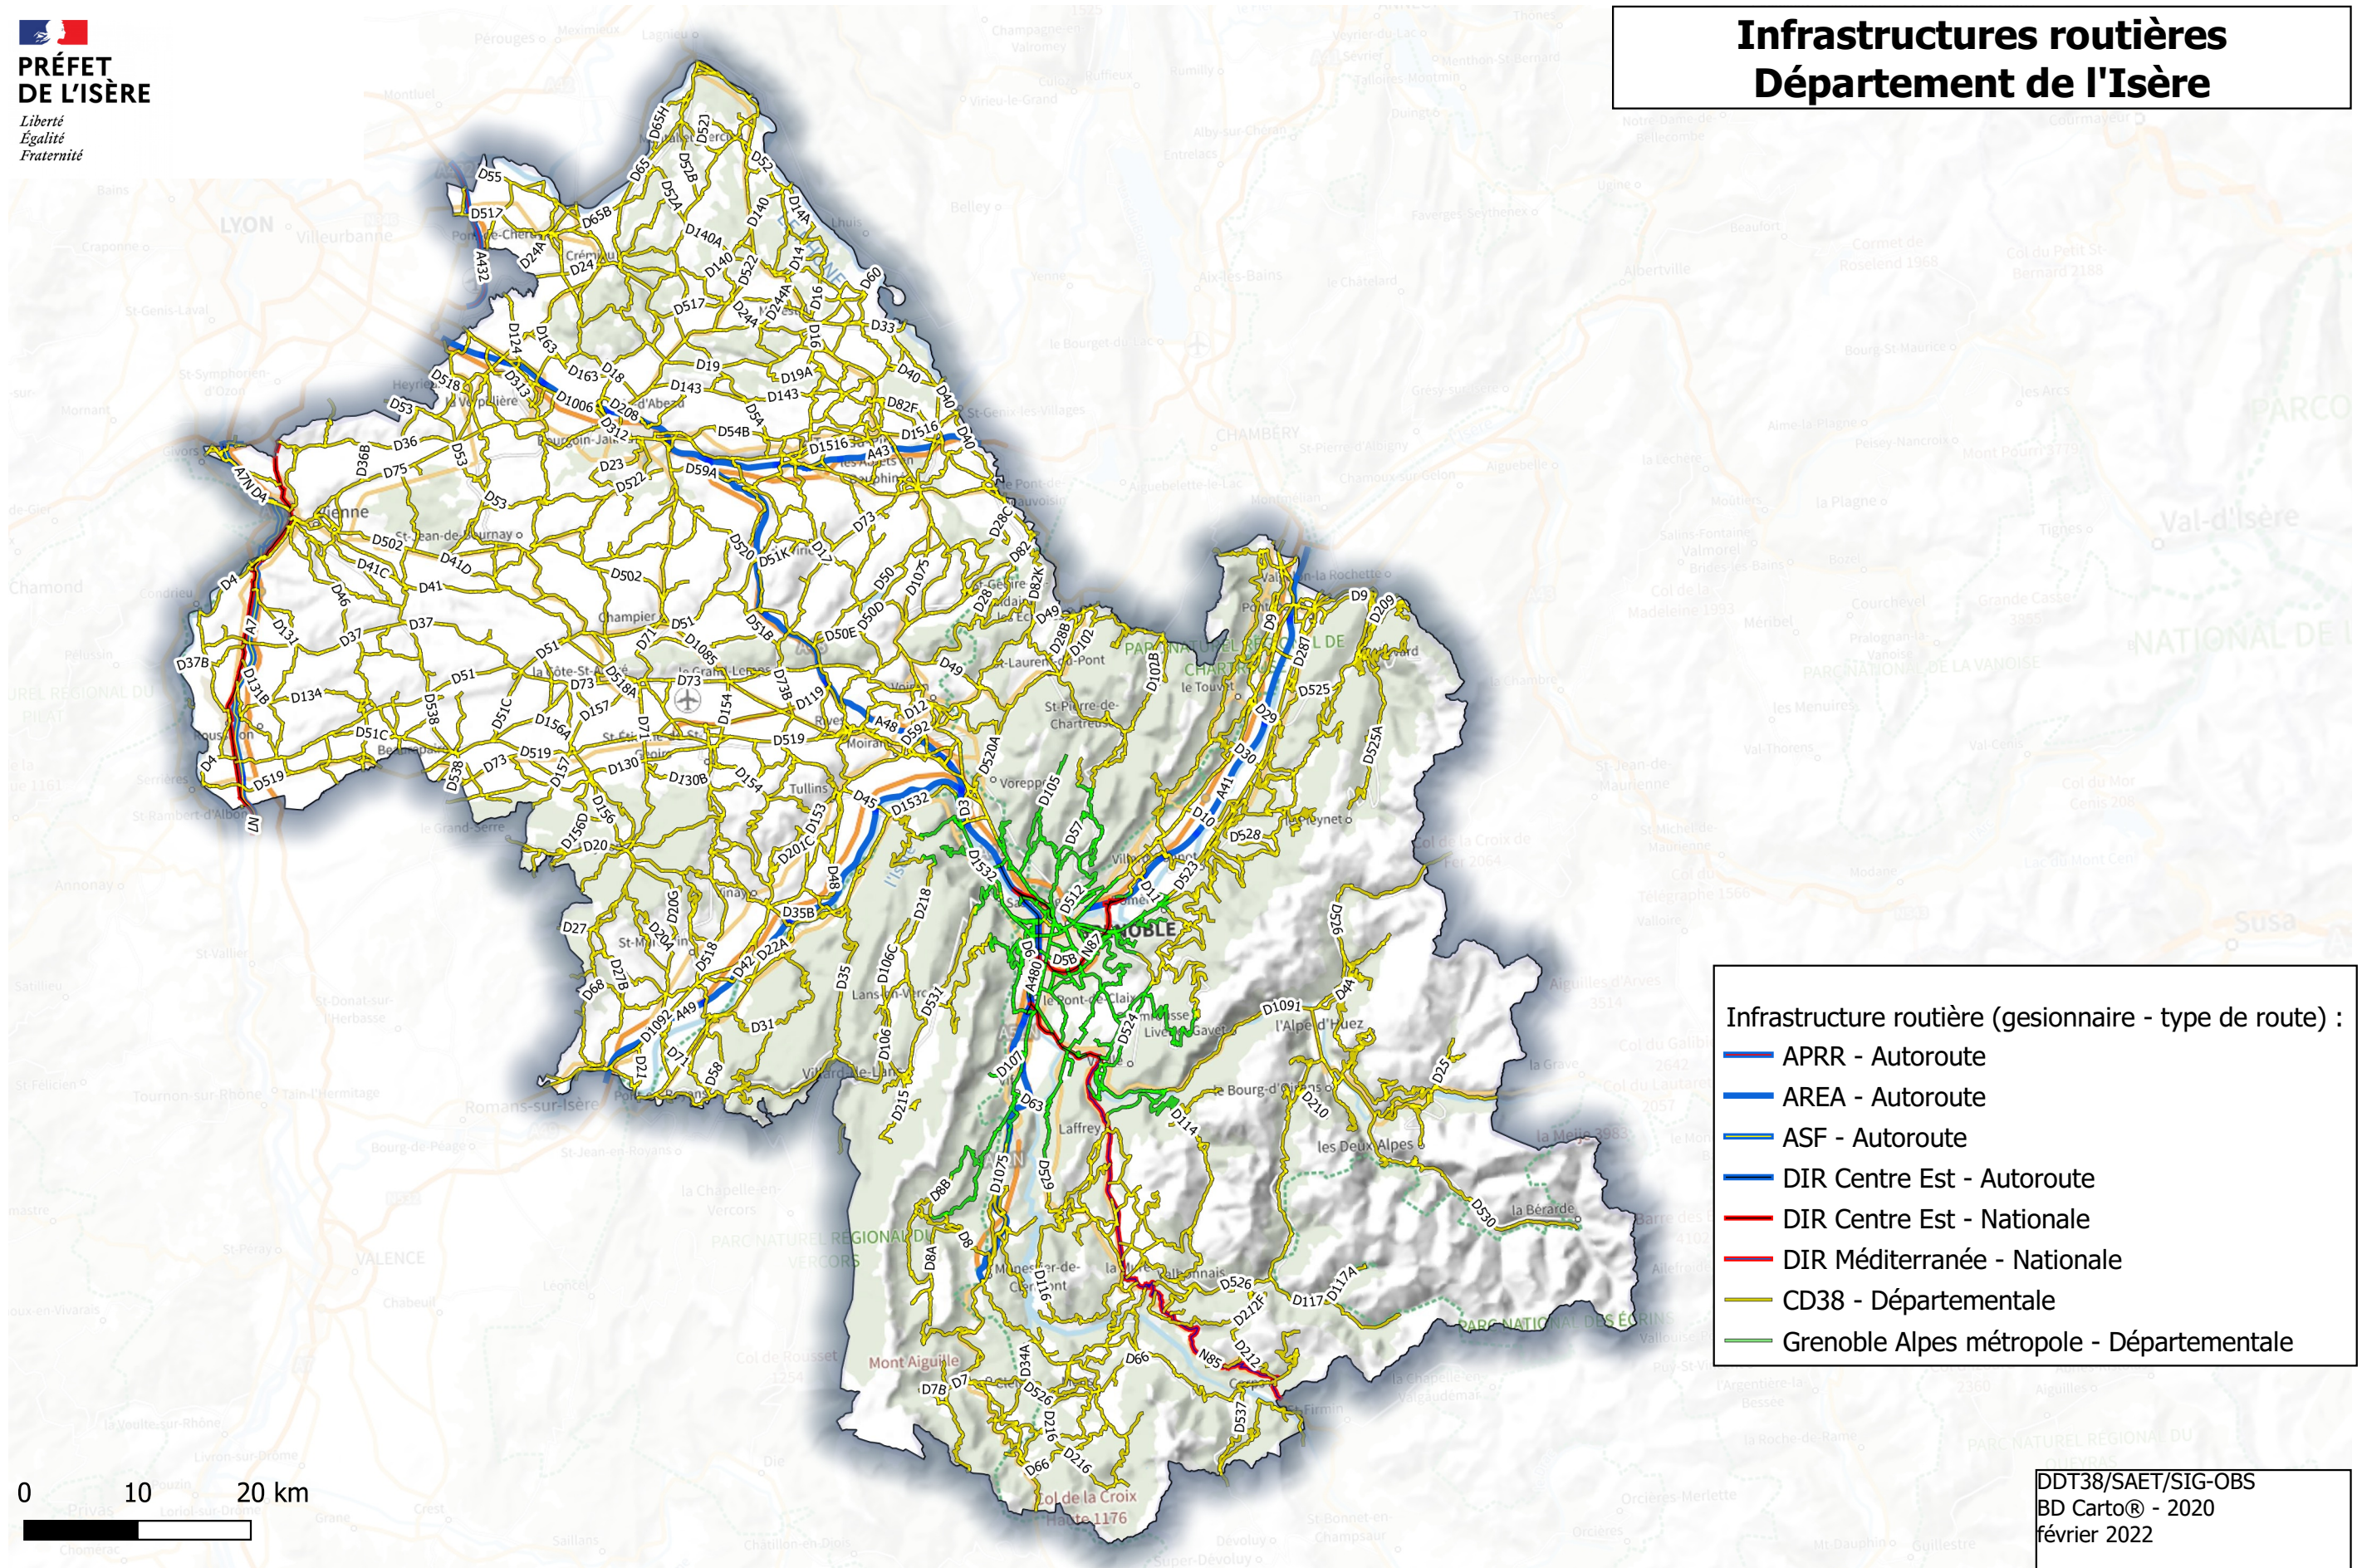

Infrastructures routières Département de l'Isère

- Infrastructure routière (gestionnaire - type de route) :
- APRR - Autoroute
 - AREA - Autoroute
 - ASF - Autoroute
 - DIR Centre Est - Autoroute
 - DIR Centre Est - Nationale
 - DIR Méditerranée - Nationale
 - CD38 - Départementale
 - Grenoble Alpes métropole - Départementale

0 10 20 km

DDT38/SAET/SIG-OBS
BD Carto® - 2020
février 2022