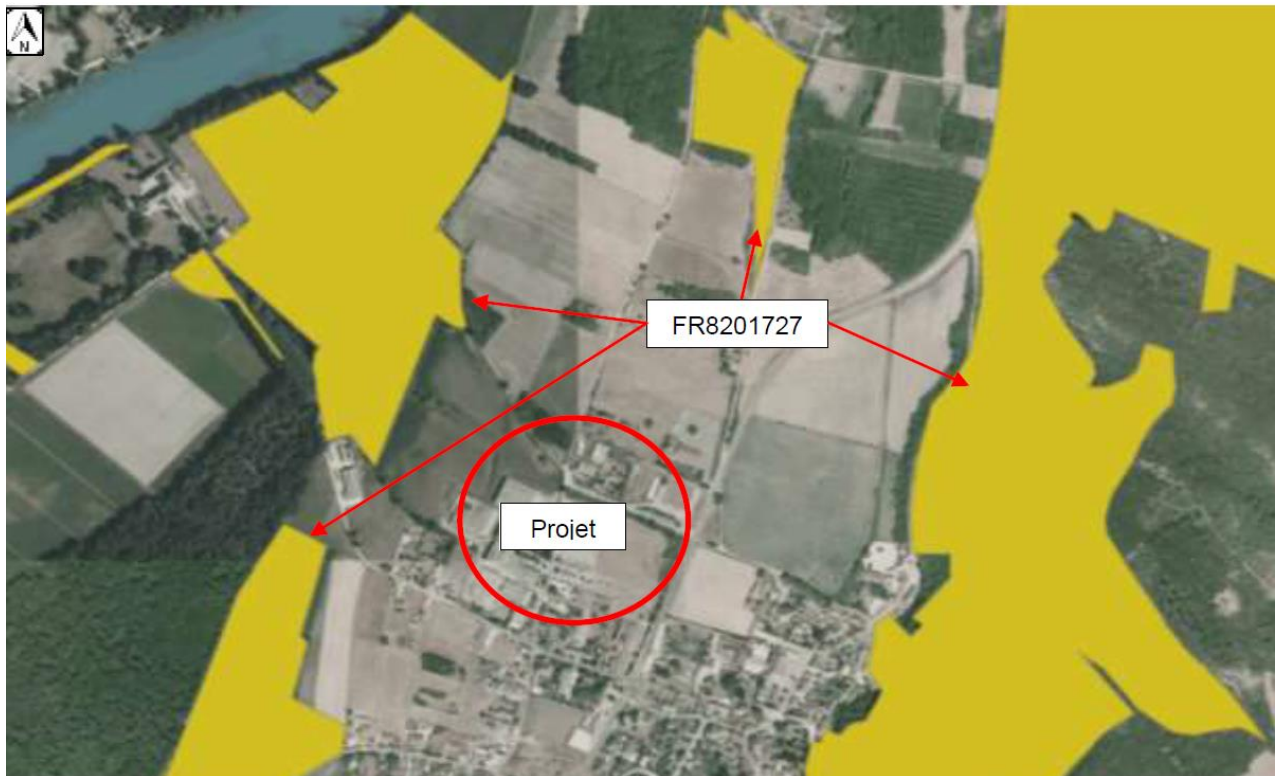

NATURA 2000

Une zone Natura 2000 est présente à proximité du site.

Natura 2000 Directive Habitat / Directive Oiseaux			
Identifiant national	Nom	Surface	Localisation
FR8201727	L'Isle Crémieu	13 632 ha	Au plus proche à 270 m à l'Ouest du site

Implantation du projet par rapport aux zones Natura 2000 Habitats et Oiseaux

Le site d'implantation du projet d'extension n'est pas situé au sein d'une zone Natura 2000.