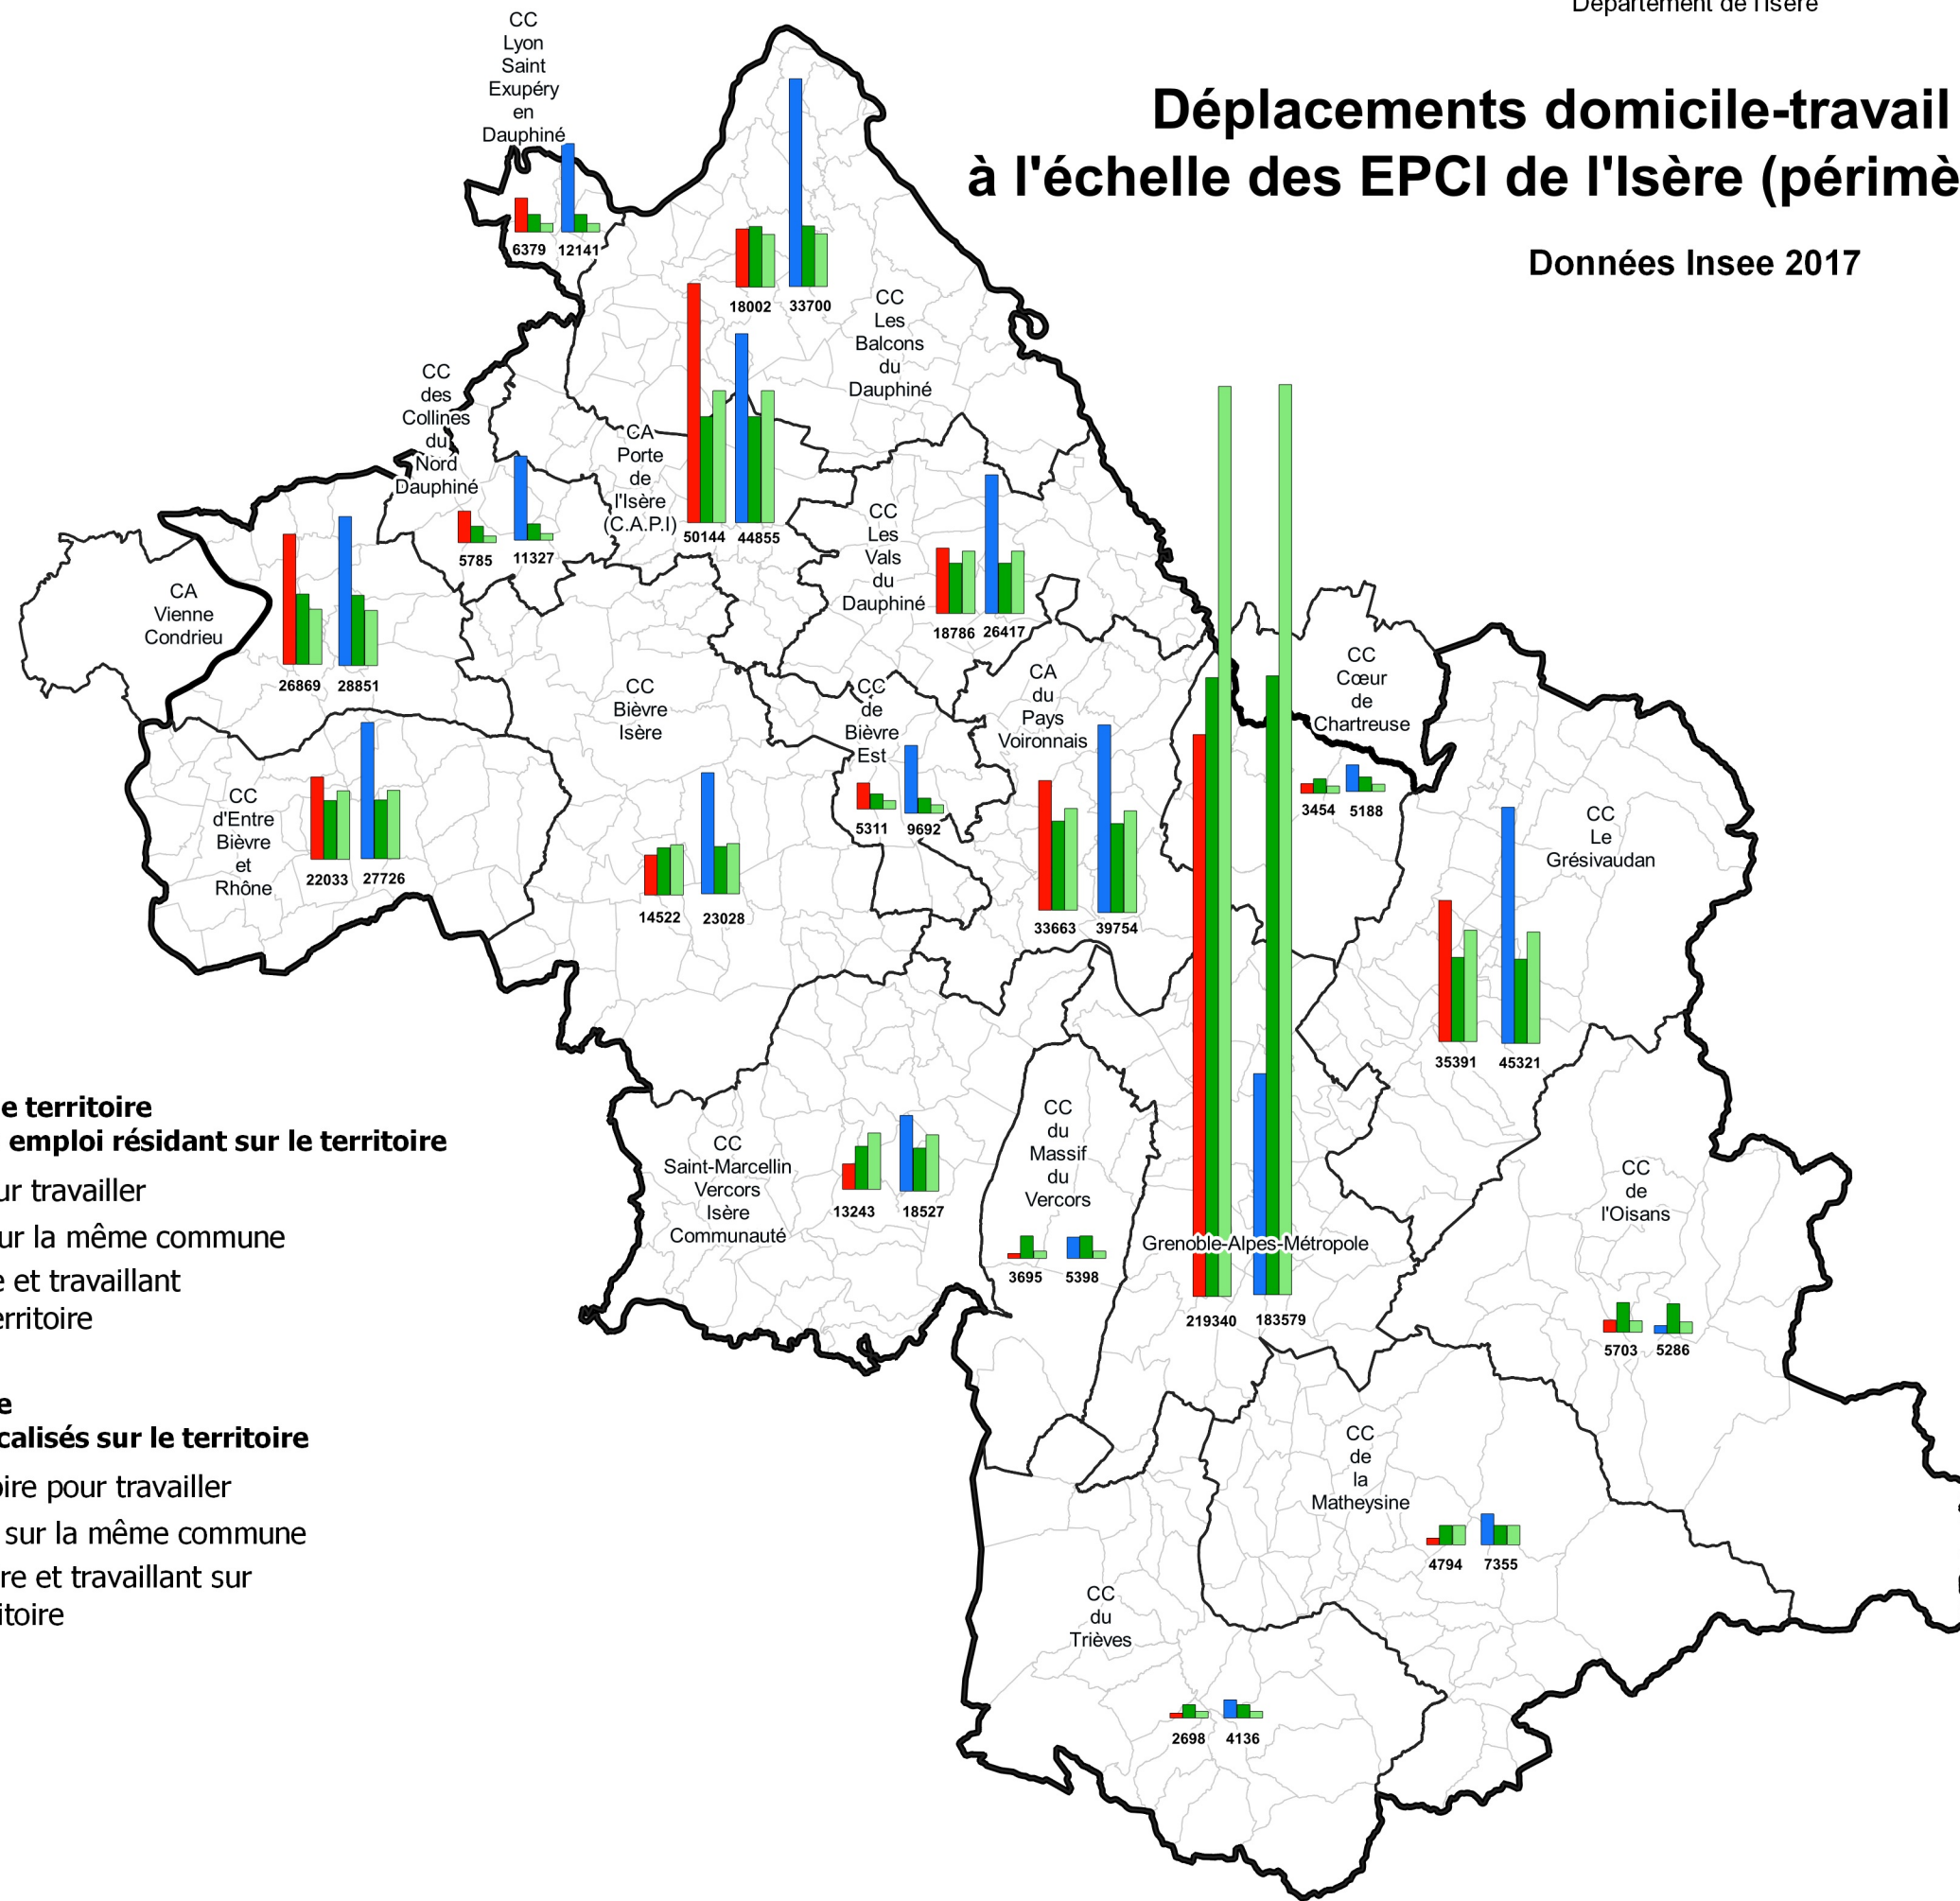

Déplacements domicile-travail regroupés à l'échelle des EPCI de l'Isère (périmètre au 01/01/2019)

Données Insee 2017

Actifs avec emploi résidant sur le territoire
532 283 Nbre total d'actifs avec emploi résidant sur le territoire

- Actifs sortant du territoire pour travailler
- Actifs résidant et travaillant sur la même commune
- Actifs résidant sur le territoire et travaillant sur une autre commune du territoire

Emplois localisés sur le territoire
489 811 Nbre total d'emplois localisés sur le territoire

- Actifs entrant dans le territoire pour travailler
- Actifs résidant et travaillant sur la même commune
- Actifs résidant sur le territoire et travaillant sur une autre commune du territoire

- Limites EPCI
- Limite départementale
- Limites communes