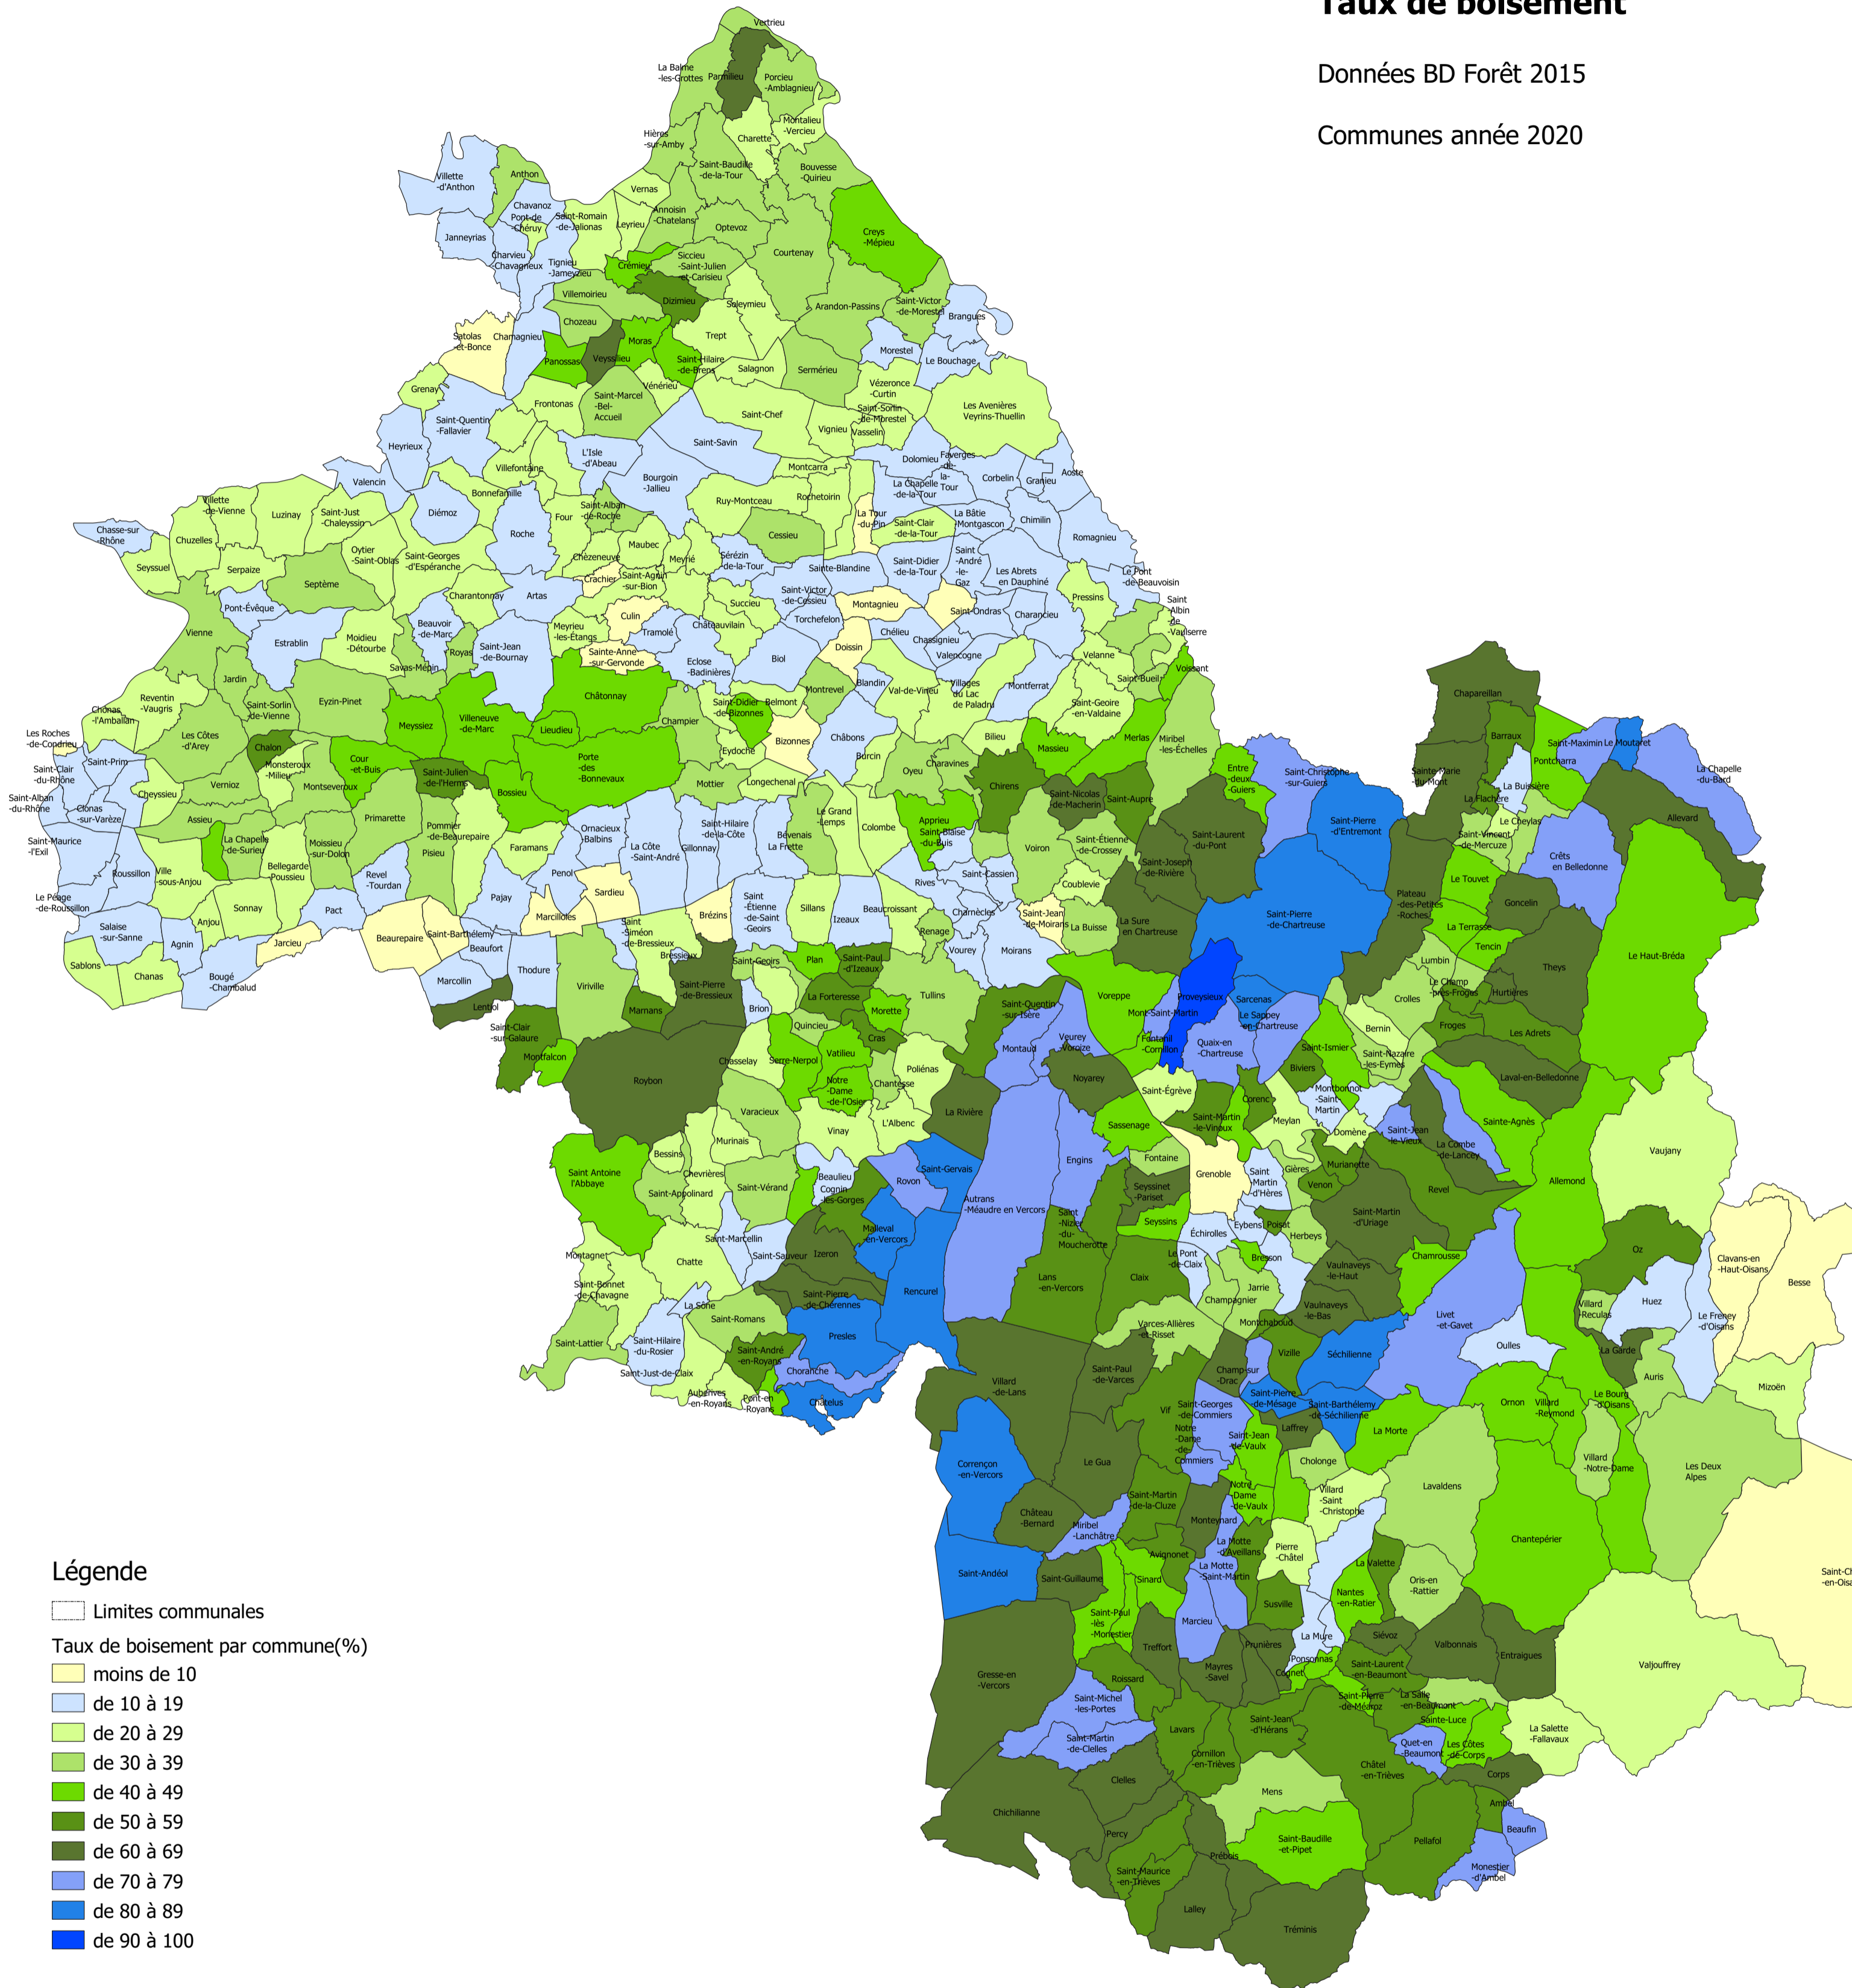

Taux de boisement

Données BD Forêt 2015

Communes année 2020

0 10 20 km