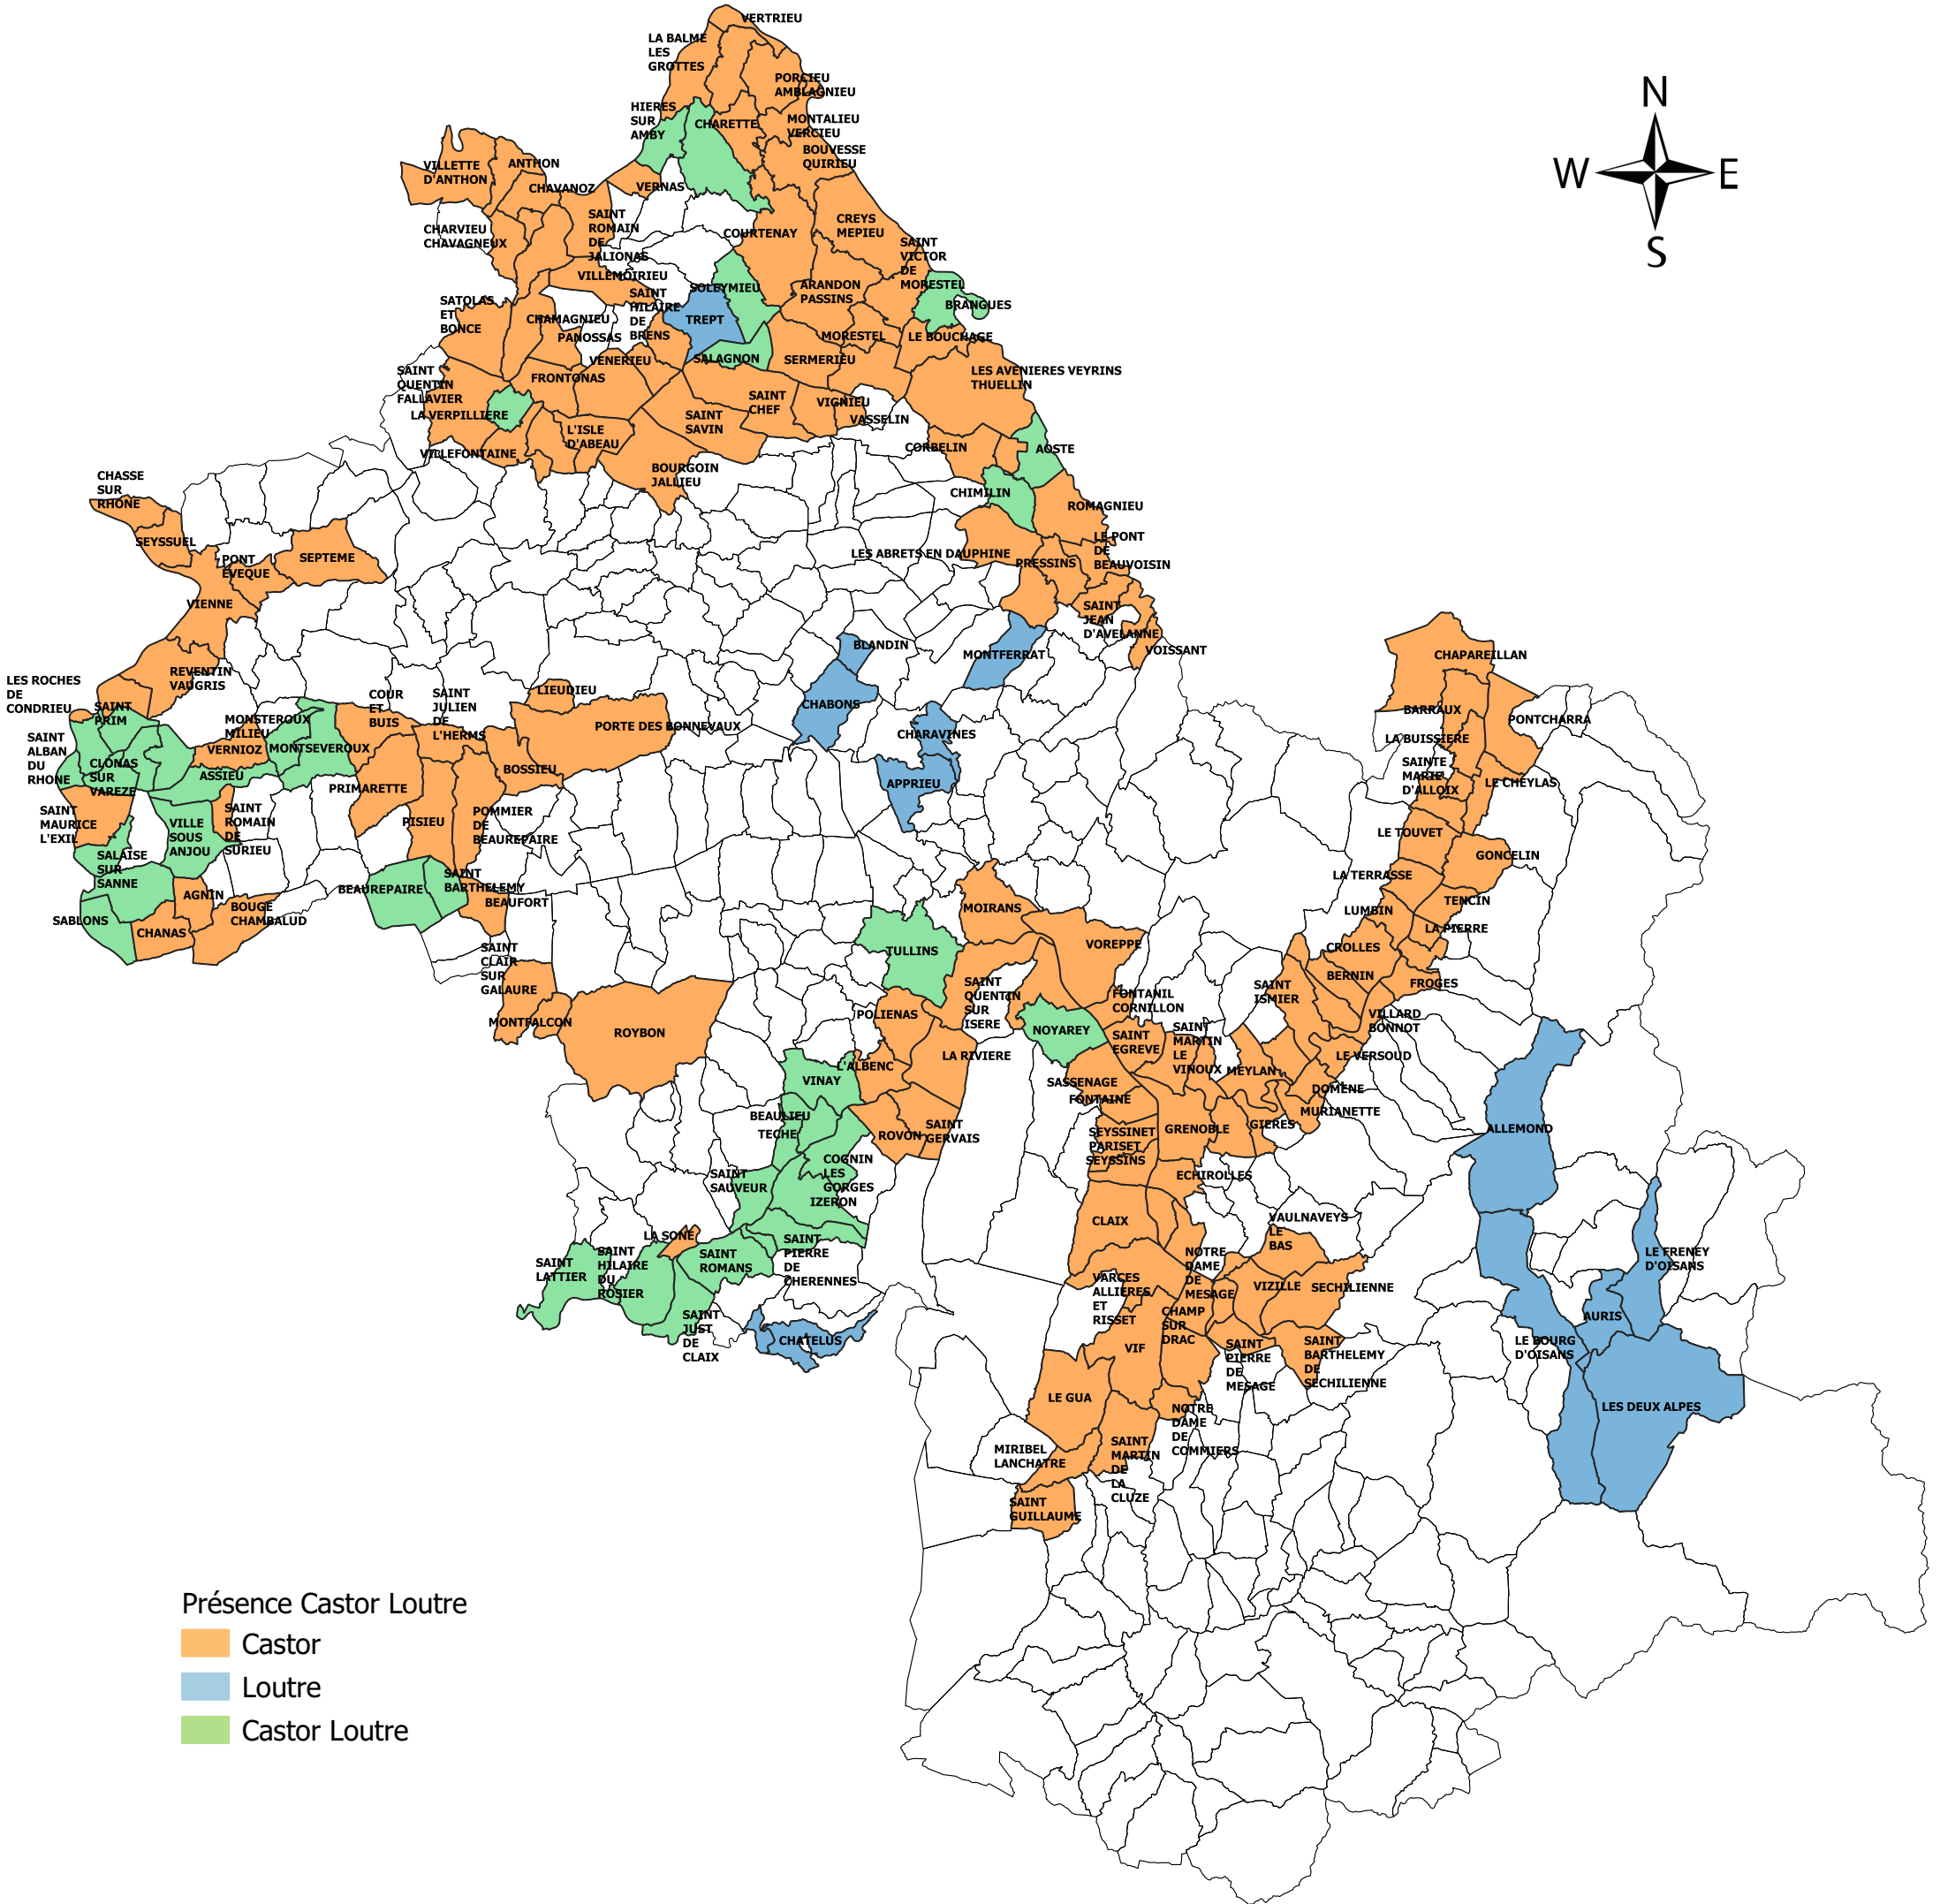

**PRÉFET  
DE L'ISÈRE**

*Liberté  
Égalité  
Fraternité*

Département de l'Isère

# Communes de présence du castor ou de la loutre

Situation 2020

Source(s) : DDT38

Direction Départementale des Territoires/SE/PN  
©IGN-BD Carto

Le 28 Octobre 2020