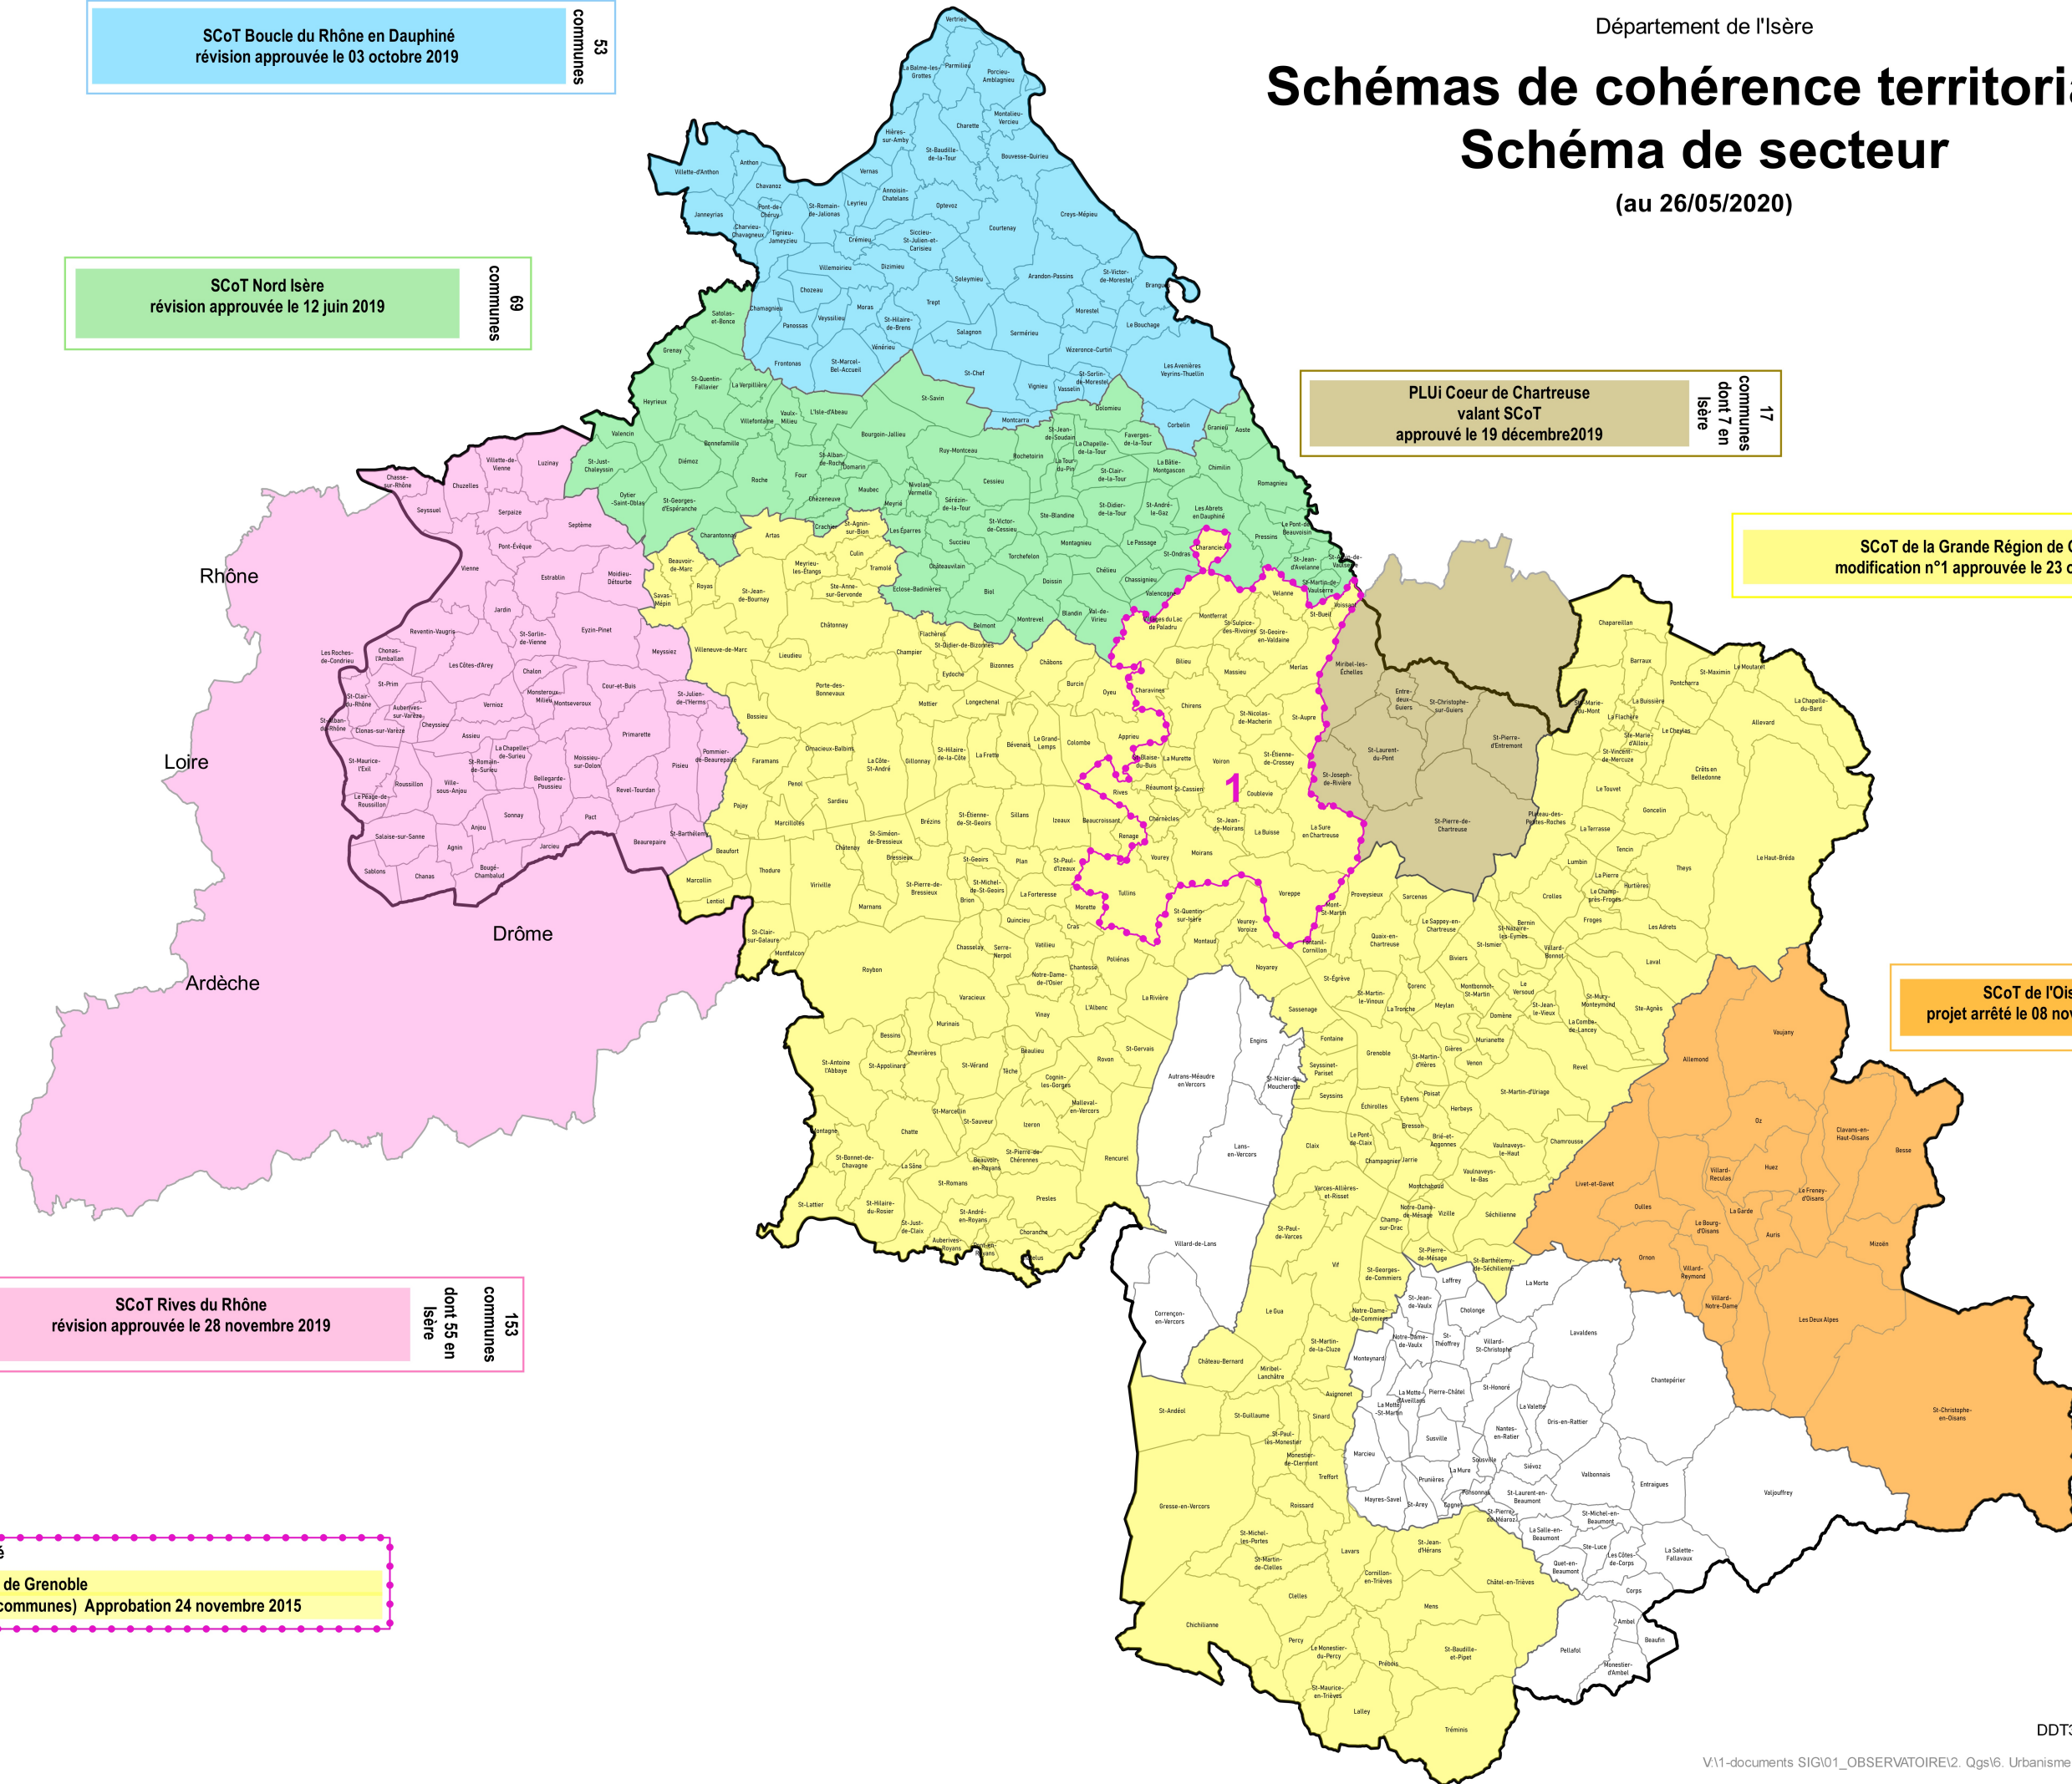

PRÉFET DE L'ISÈRE

SCoT Boucle du Rhône en Dauphiné
révision approuvée le 03 octobre 2019

53
communes

SCoT Nord Isère
révision approuvée le 12 juin 2019

69
communes

PLUi Coeur de Chartreuse
valant SCoT
approuvé le 19 décembre 2019

17
communes
dont 7 en
Isère

SCoT de la Grande Région de Grenoble
modification n°1 approuvée le 23 octobre 2018

261
communes

SCoT de l'Oisans
projet arrêté le 08 novembre 2018

19
communes

SCoT Rives du Rhône
révision approuvée le 28 novembre 2019

153
communes
dont 59 en
Isère

Schéma de secteur approuvé

SCoT de la Grande Région de Grenoble
1. Pays Viroennais (31 communes) Approbation 24 novembre 2015

Schémas de cohérence territoriale Schéma de secteur

Département de l'Isère

(au 26/05/2020)

Sources :
© IGN-BdTopo
© IGN-BdCarto

DDT38/SAET/SIG-OBS - Mai 2020

V:\1-documents SIG\01_OBSERVATOIRE\2. Qgs\6. Urbanisme et paysage\ID_SCoT_2020_05.qgs