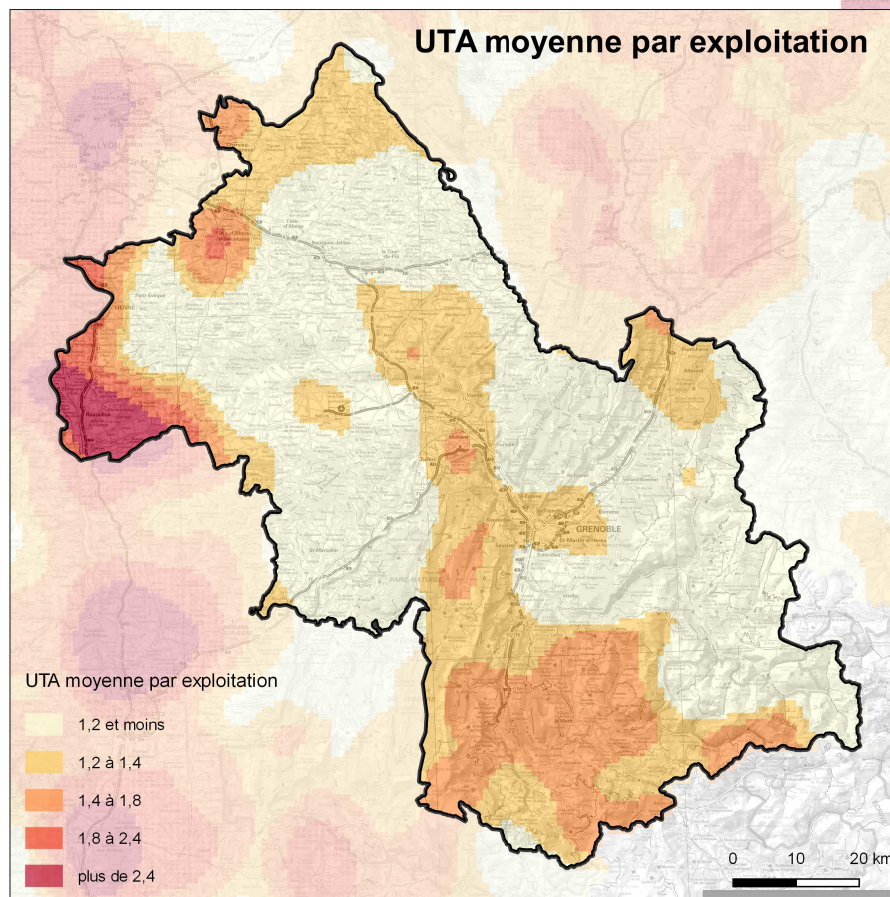

# Panorama de l'agriculture

Travail total (UTA / km<sup>2</sup>)

UTA : Unité de Travail Annuel. Elle correspond au travail d'une personne à temps plein pendant une année.  
Les données sont issues du recensement agricole de 2010 et traitées par le service régional de l'information statistique, économique et territoriale (SRISET) de la DRAAF Auvergne - Rhône-Alpes

Travail total (UTA / km<sup>2</sup>)

- 0,5 et moins
- 0,5 à 1
- 1, à 2
- plus de 2