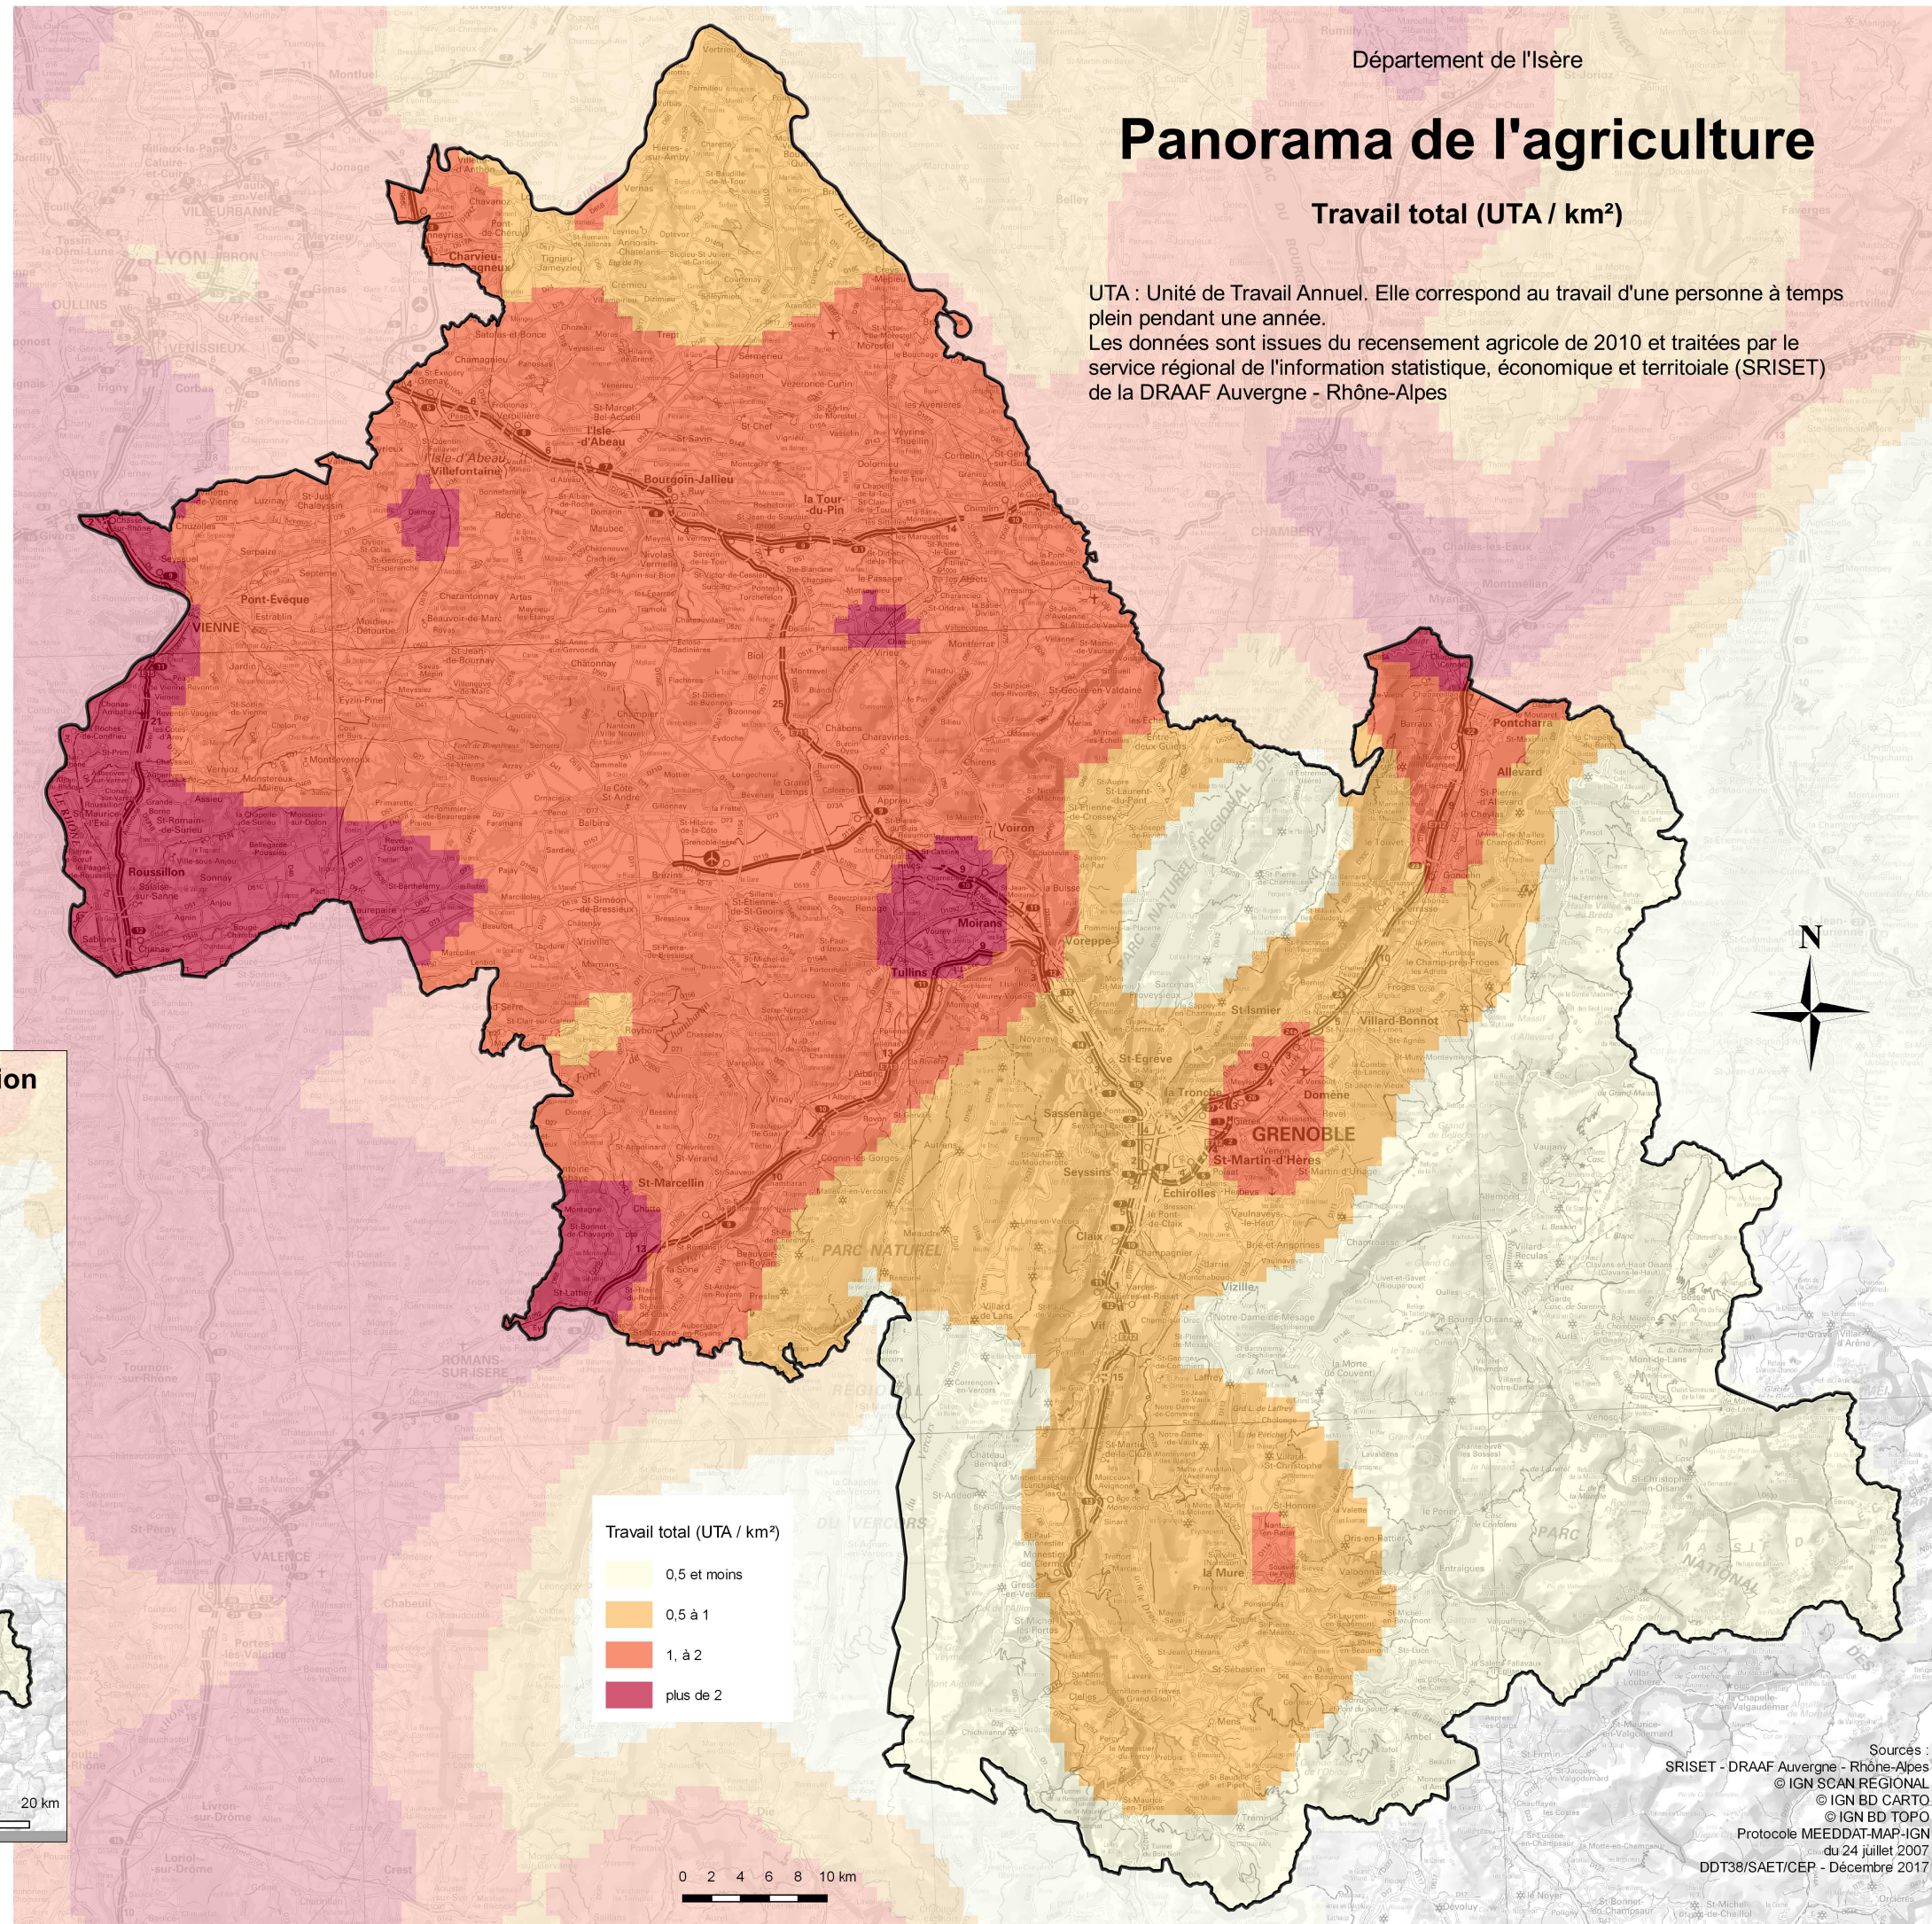

# Panorama de l'agriculture

Travail total (UTA / km<sup>2</sup>)

UTA : Unité de Travail Annuel. Elle correspond au travail d'une personne à temps plein pendant une année.  
Les données sont issues du recensement agricole de 2010 et traitées par le service régional de l'information statistique, économique et territoriale (SRISET) de la DRAAF Auvergne - Rhône-Alpes

Travail total (UTA / km<sup>2</sup>)

- 0,5 et moins
- 0,5 à 1
- 1, à 2
- plus de 2