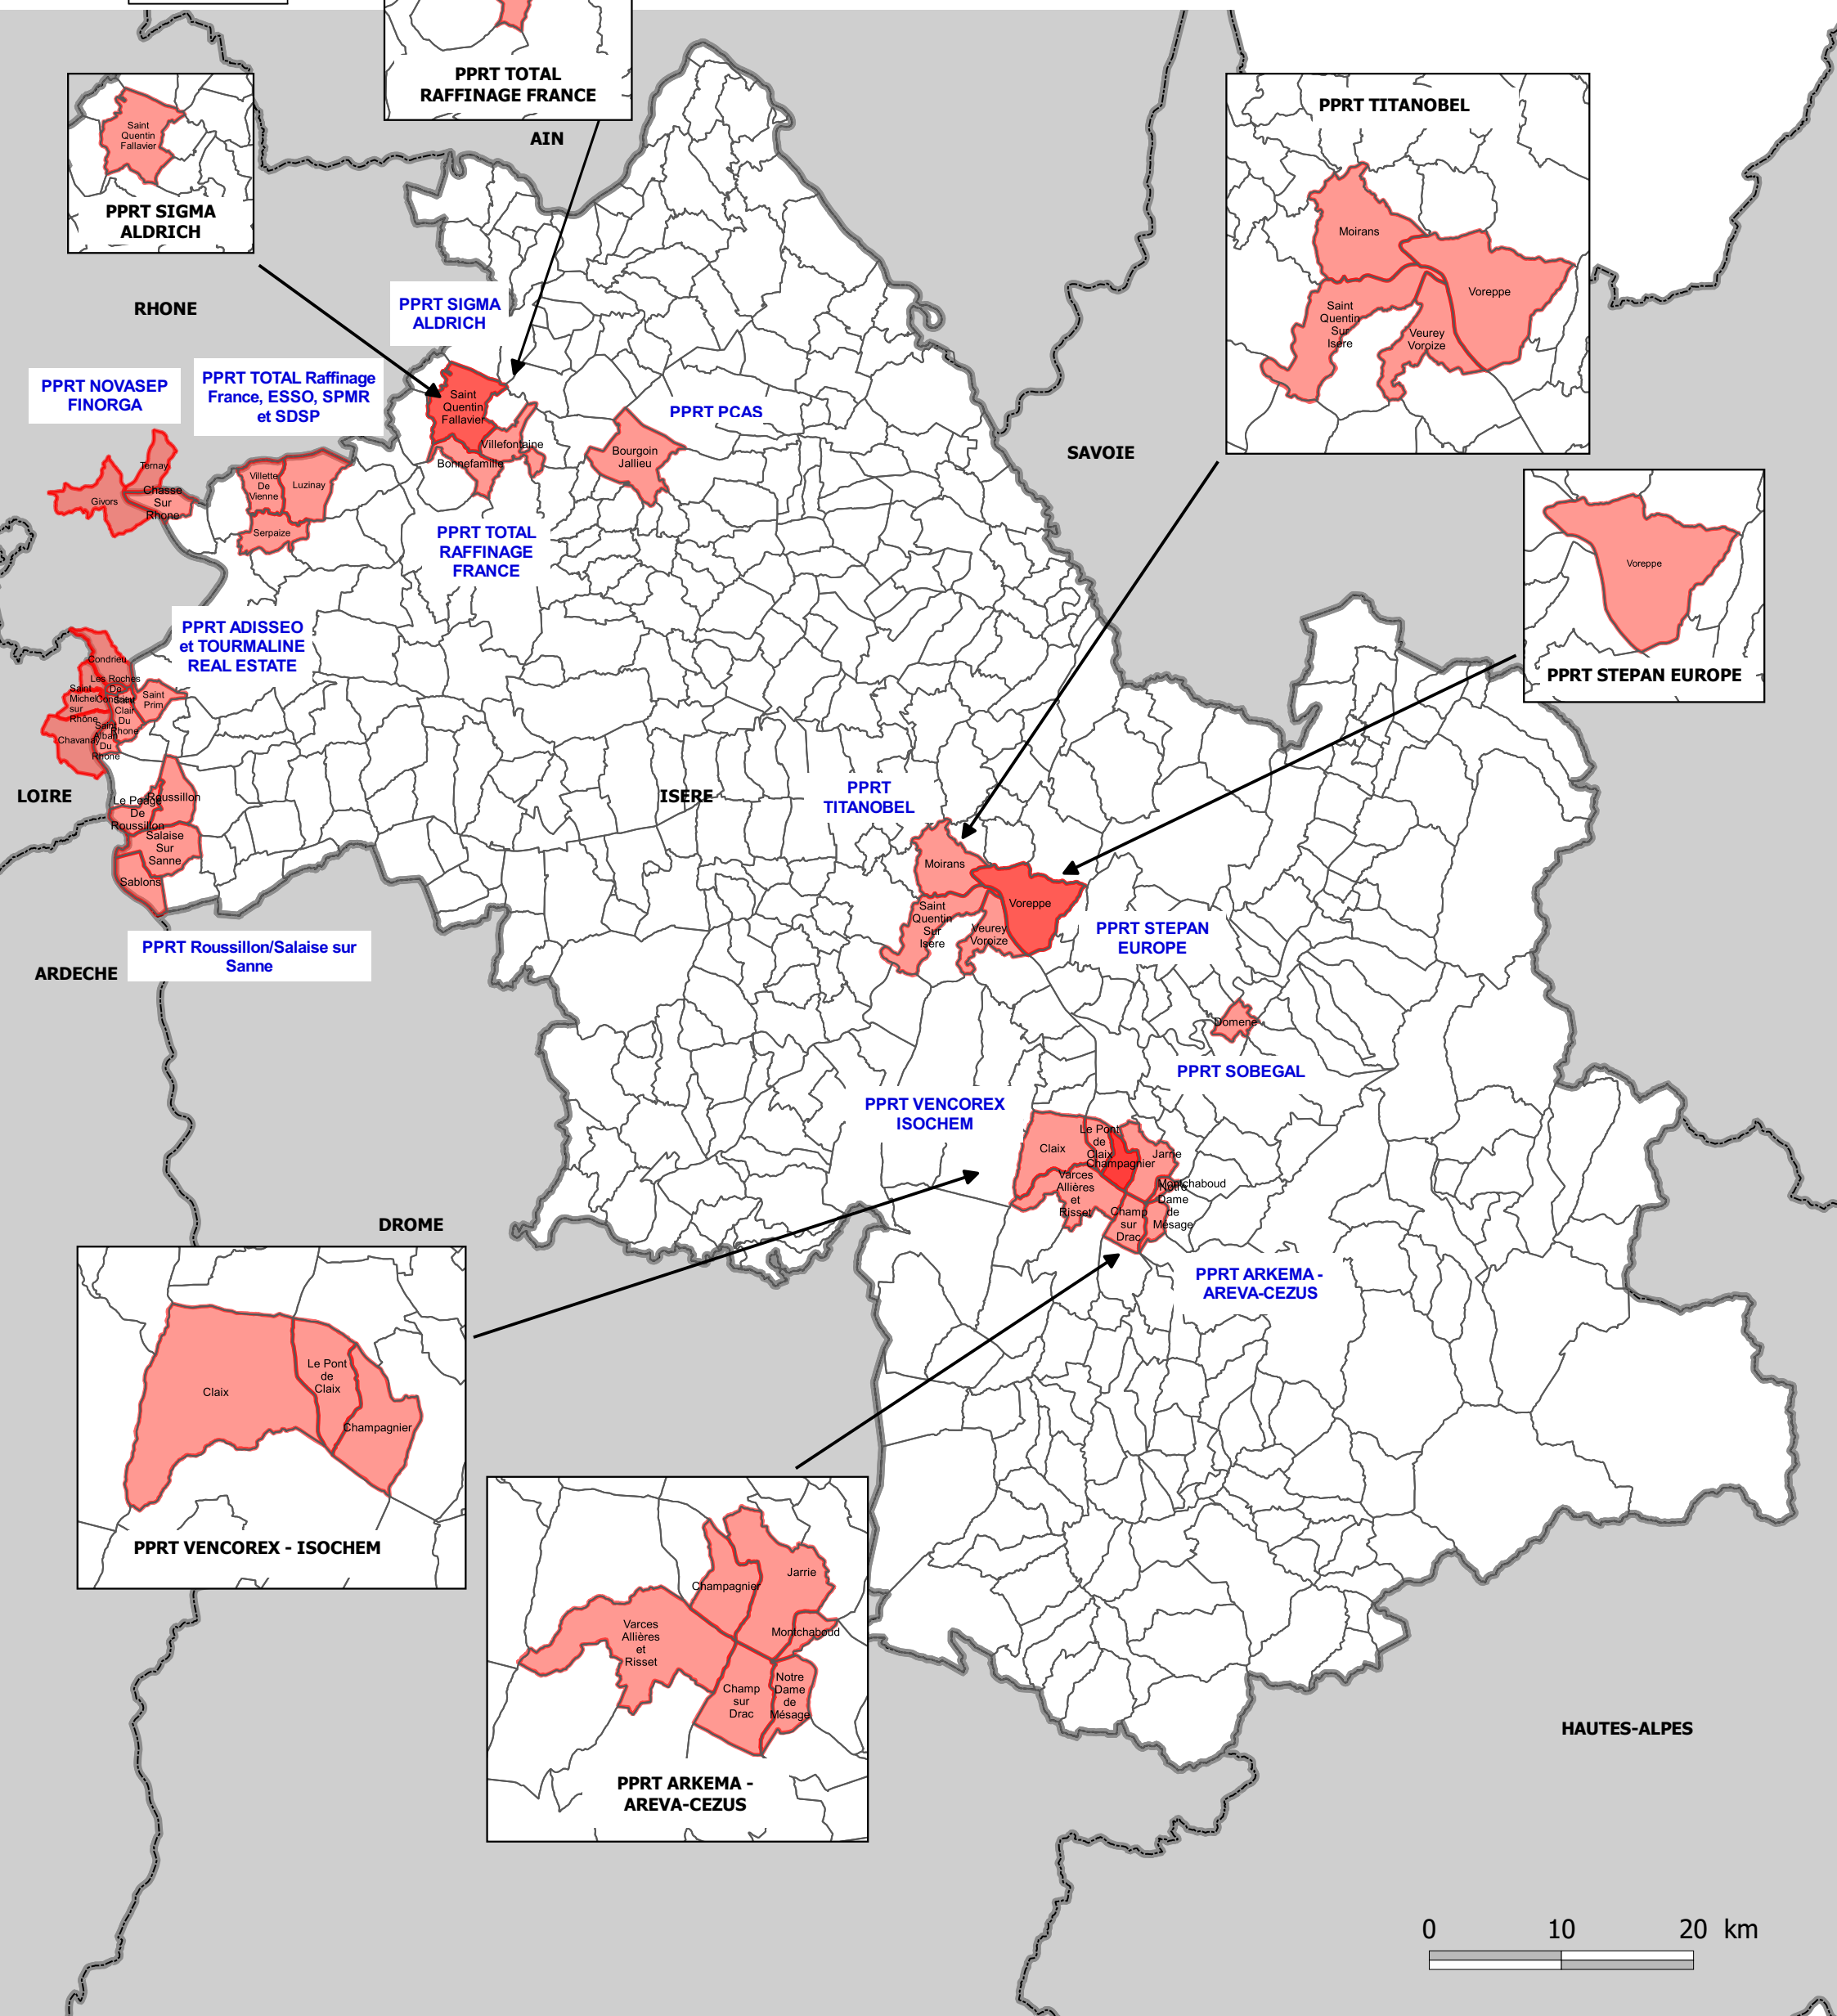

Etat d'avancement des PPR Technologiques

Situation au 1er février 2019

Approuvés (35 communes dont 3 dans la Loire et 3 dans le Rhône)
 Limite départements