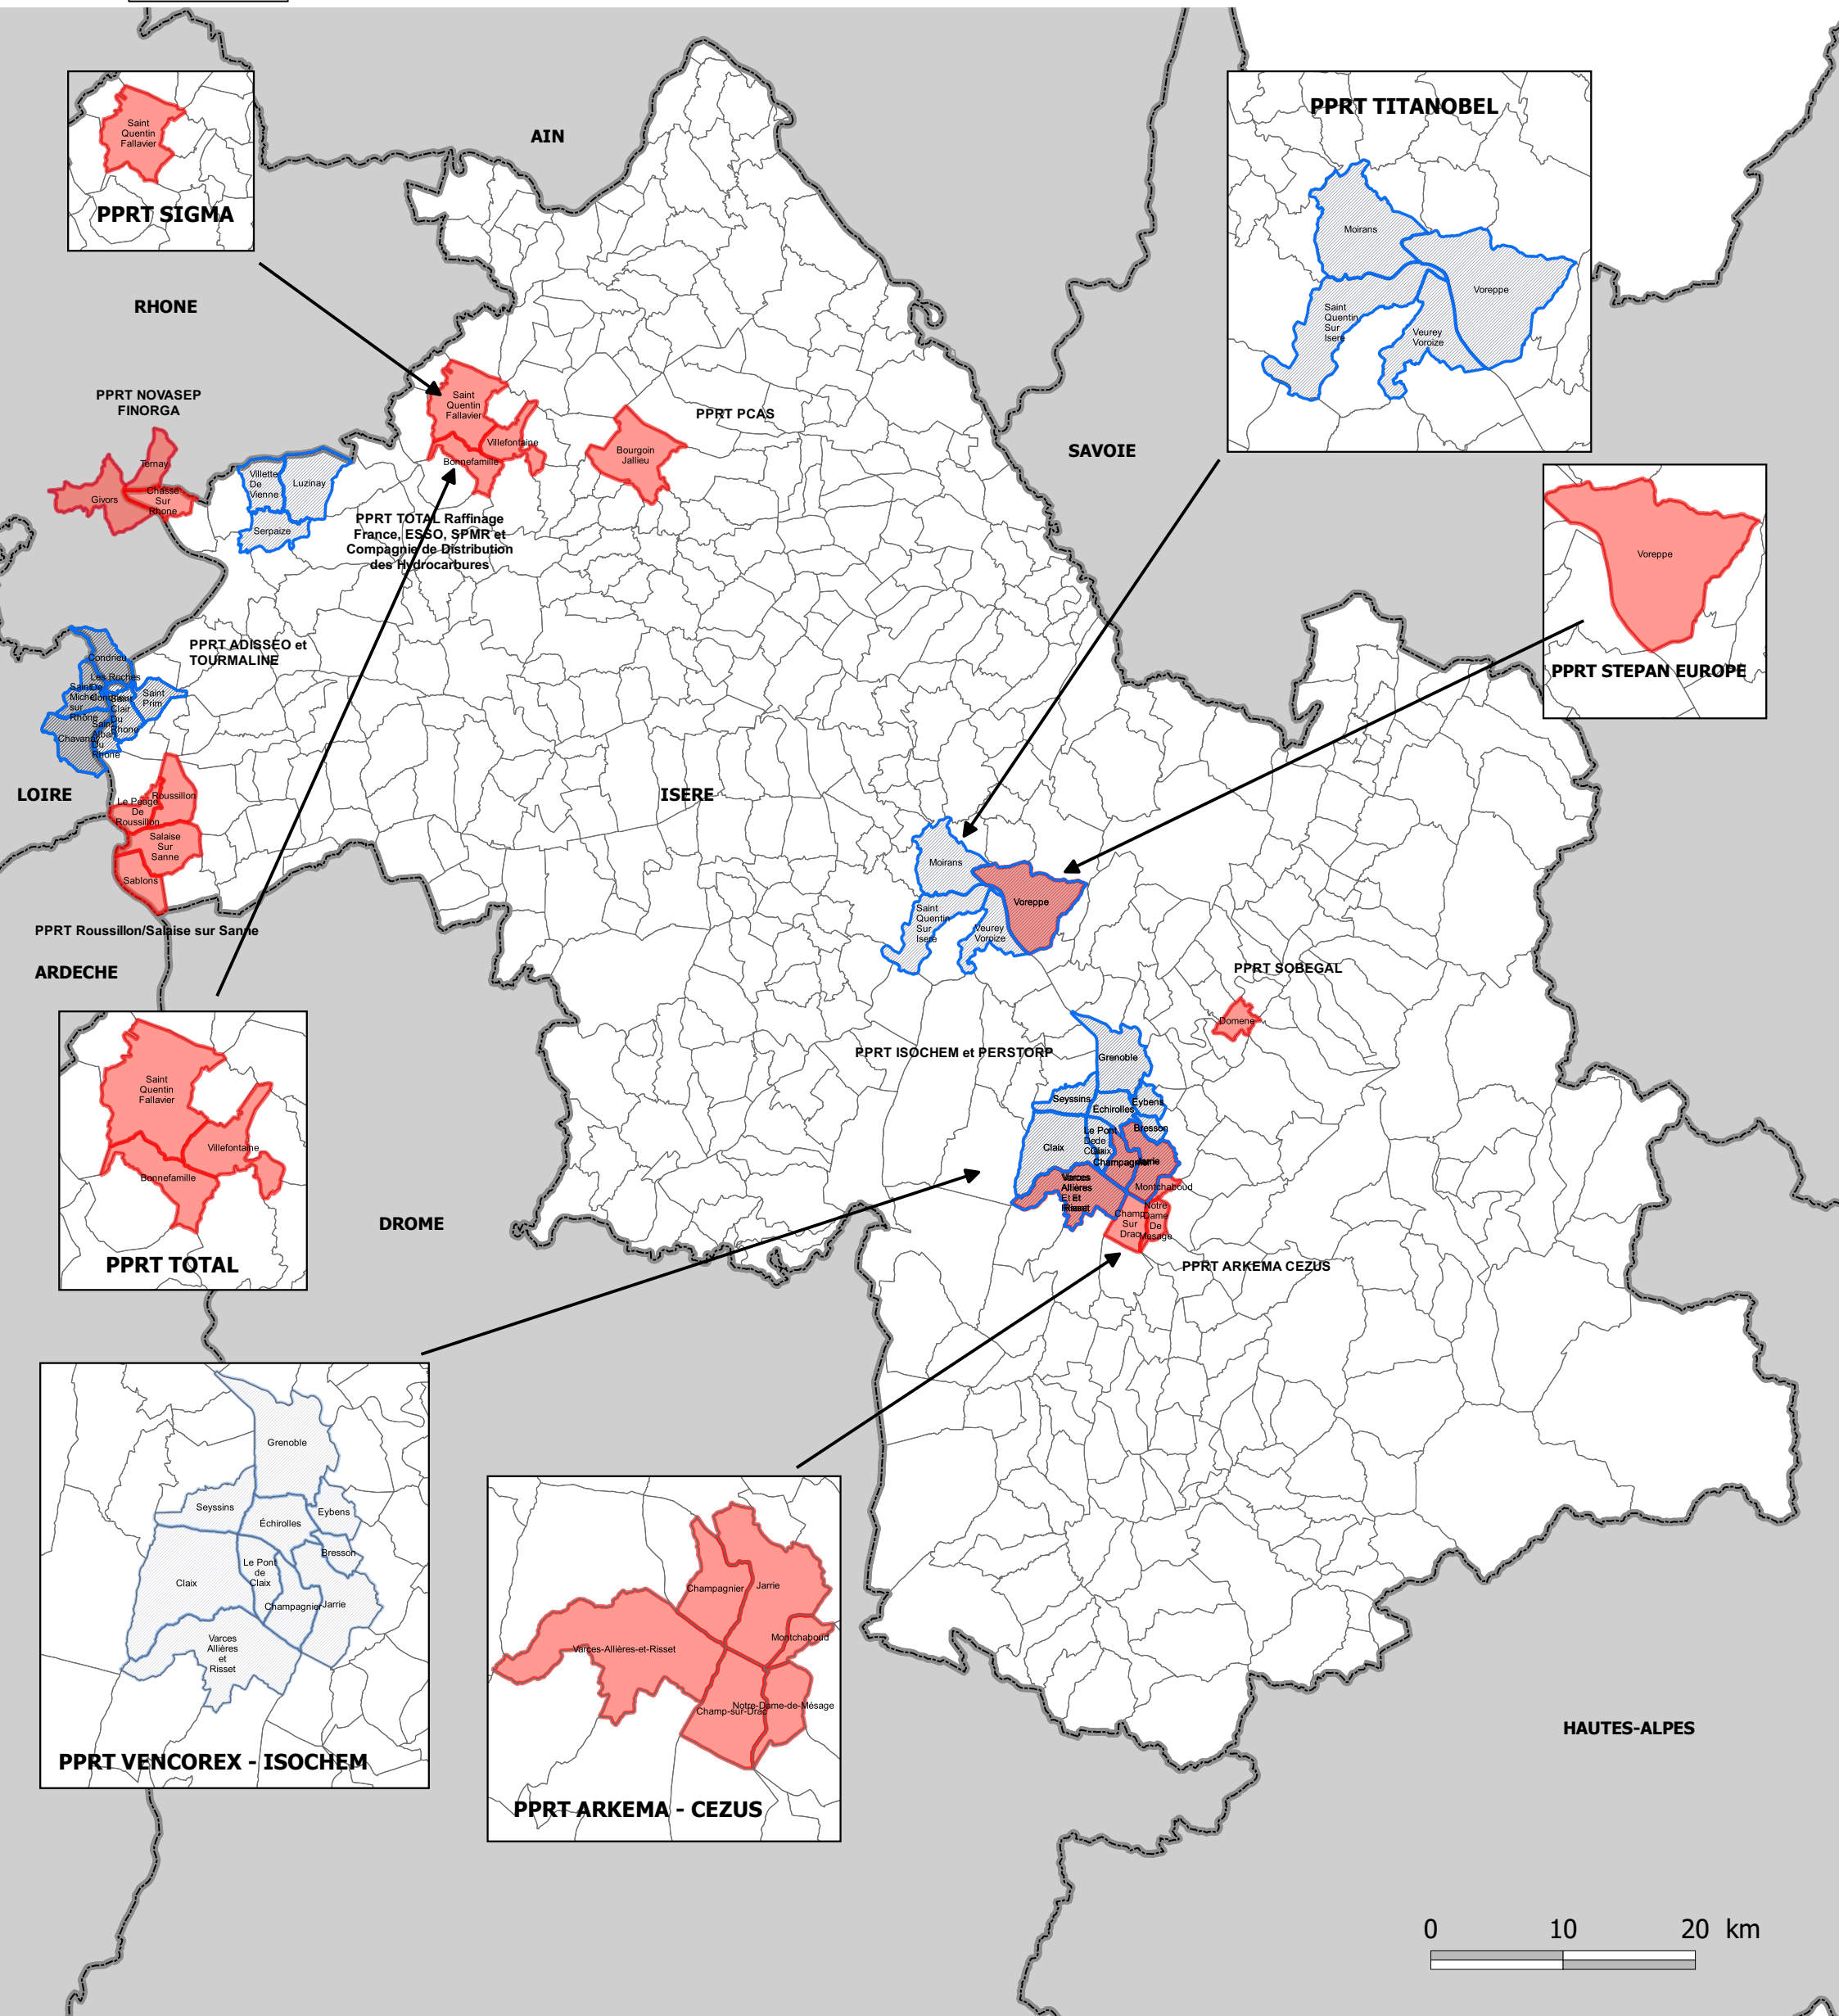

# Etat d'avancement des PPR Technologiques

Situation au 15 mai 2018

- Prescrits ( 29 communes dont 8 dans la Loire)
- Approuvés ( 19 communes dont 2 dans le Rhône)
- Limite départements

Source : DDT38  
Direction Départementale des Territoires/SAET/SIGcD  
© IGN BD Topo

Le 18 mai 2018