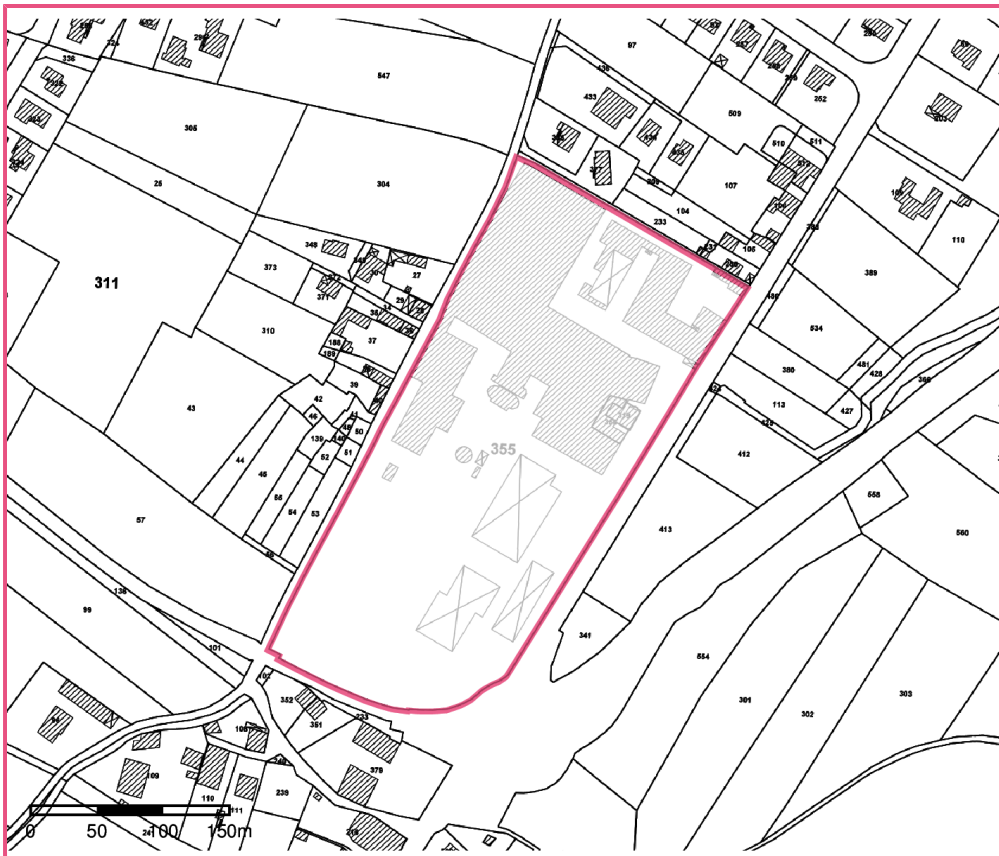

Projet de SIS
Parcelles cadastrales - IGN

Identifiant : 38SIS01832