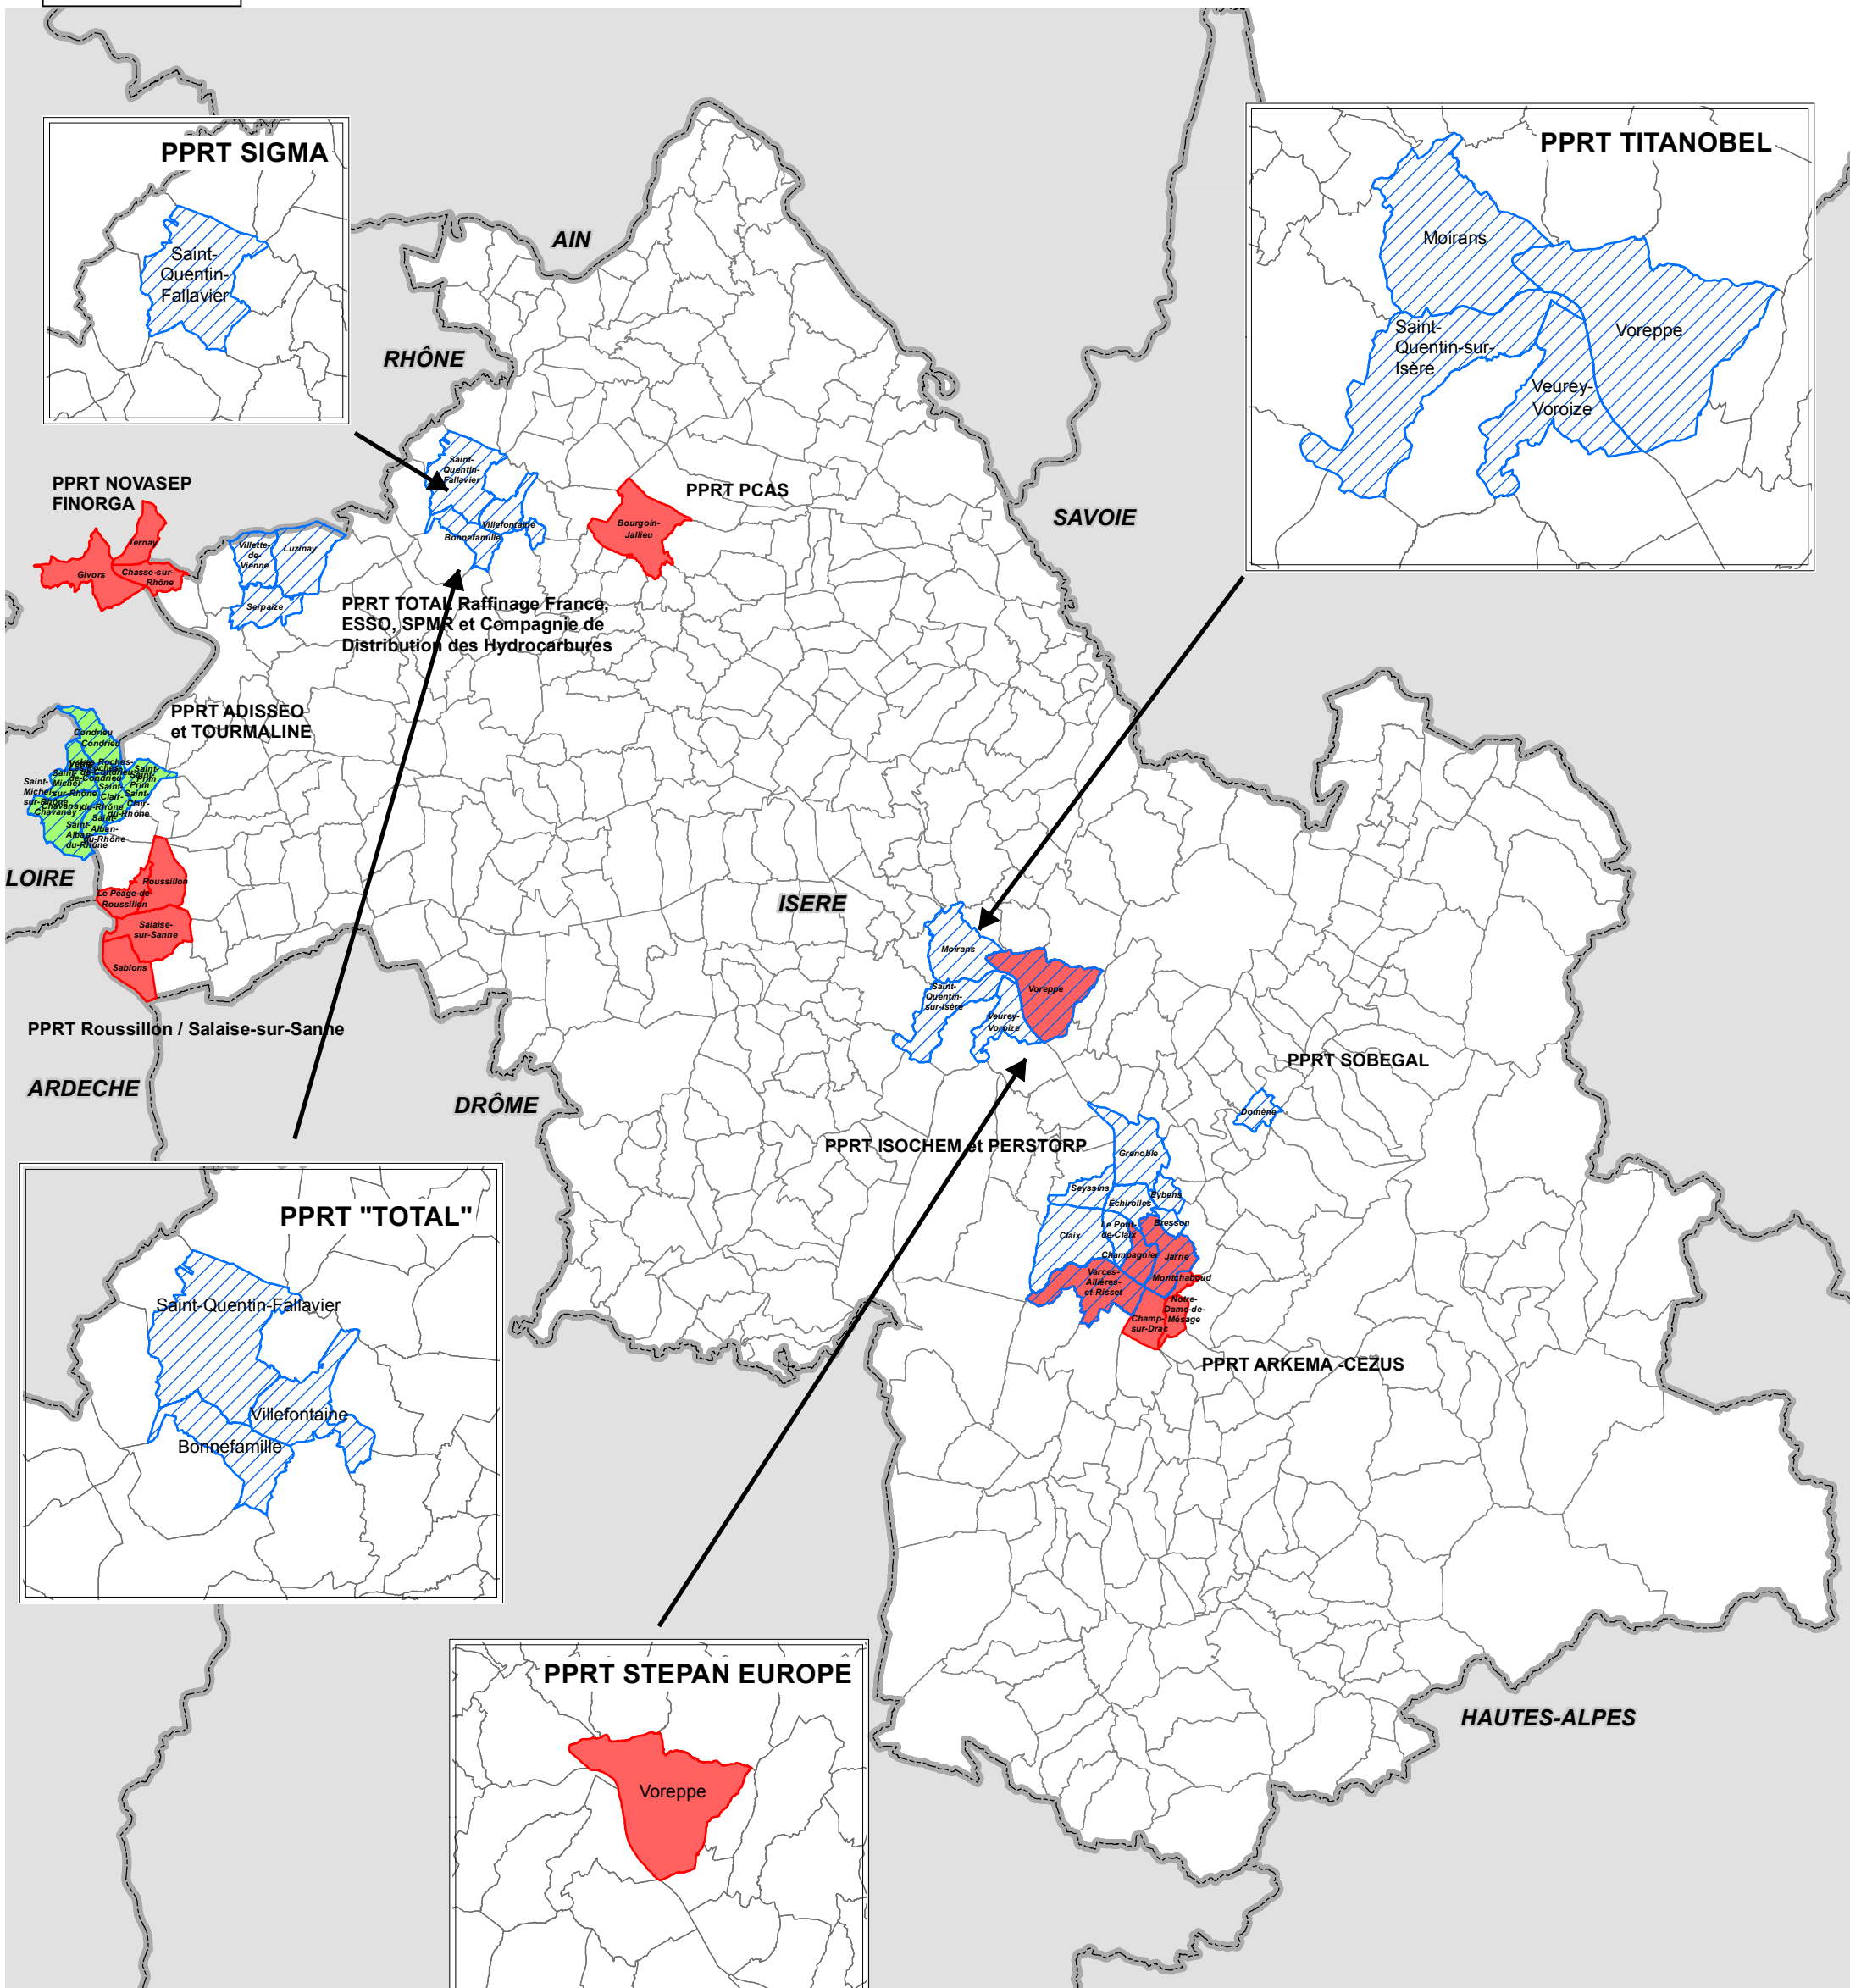

Département de l'Isère

Etat d'avancement des PPR Technologiques

Situation au 10 novembre 2016

- Porté à connaissance (8 communes dont 3 dans la Loire et 1 dans le Rhône)
- Prescrits (29 communes dont 3 dans la Loire et 1 dans le Rhône)
- Approuvés (15 communes dont 2 dans le Rhône)
- Limite département

(source des données : DDT38/SSR/RM)