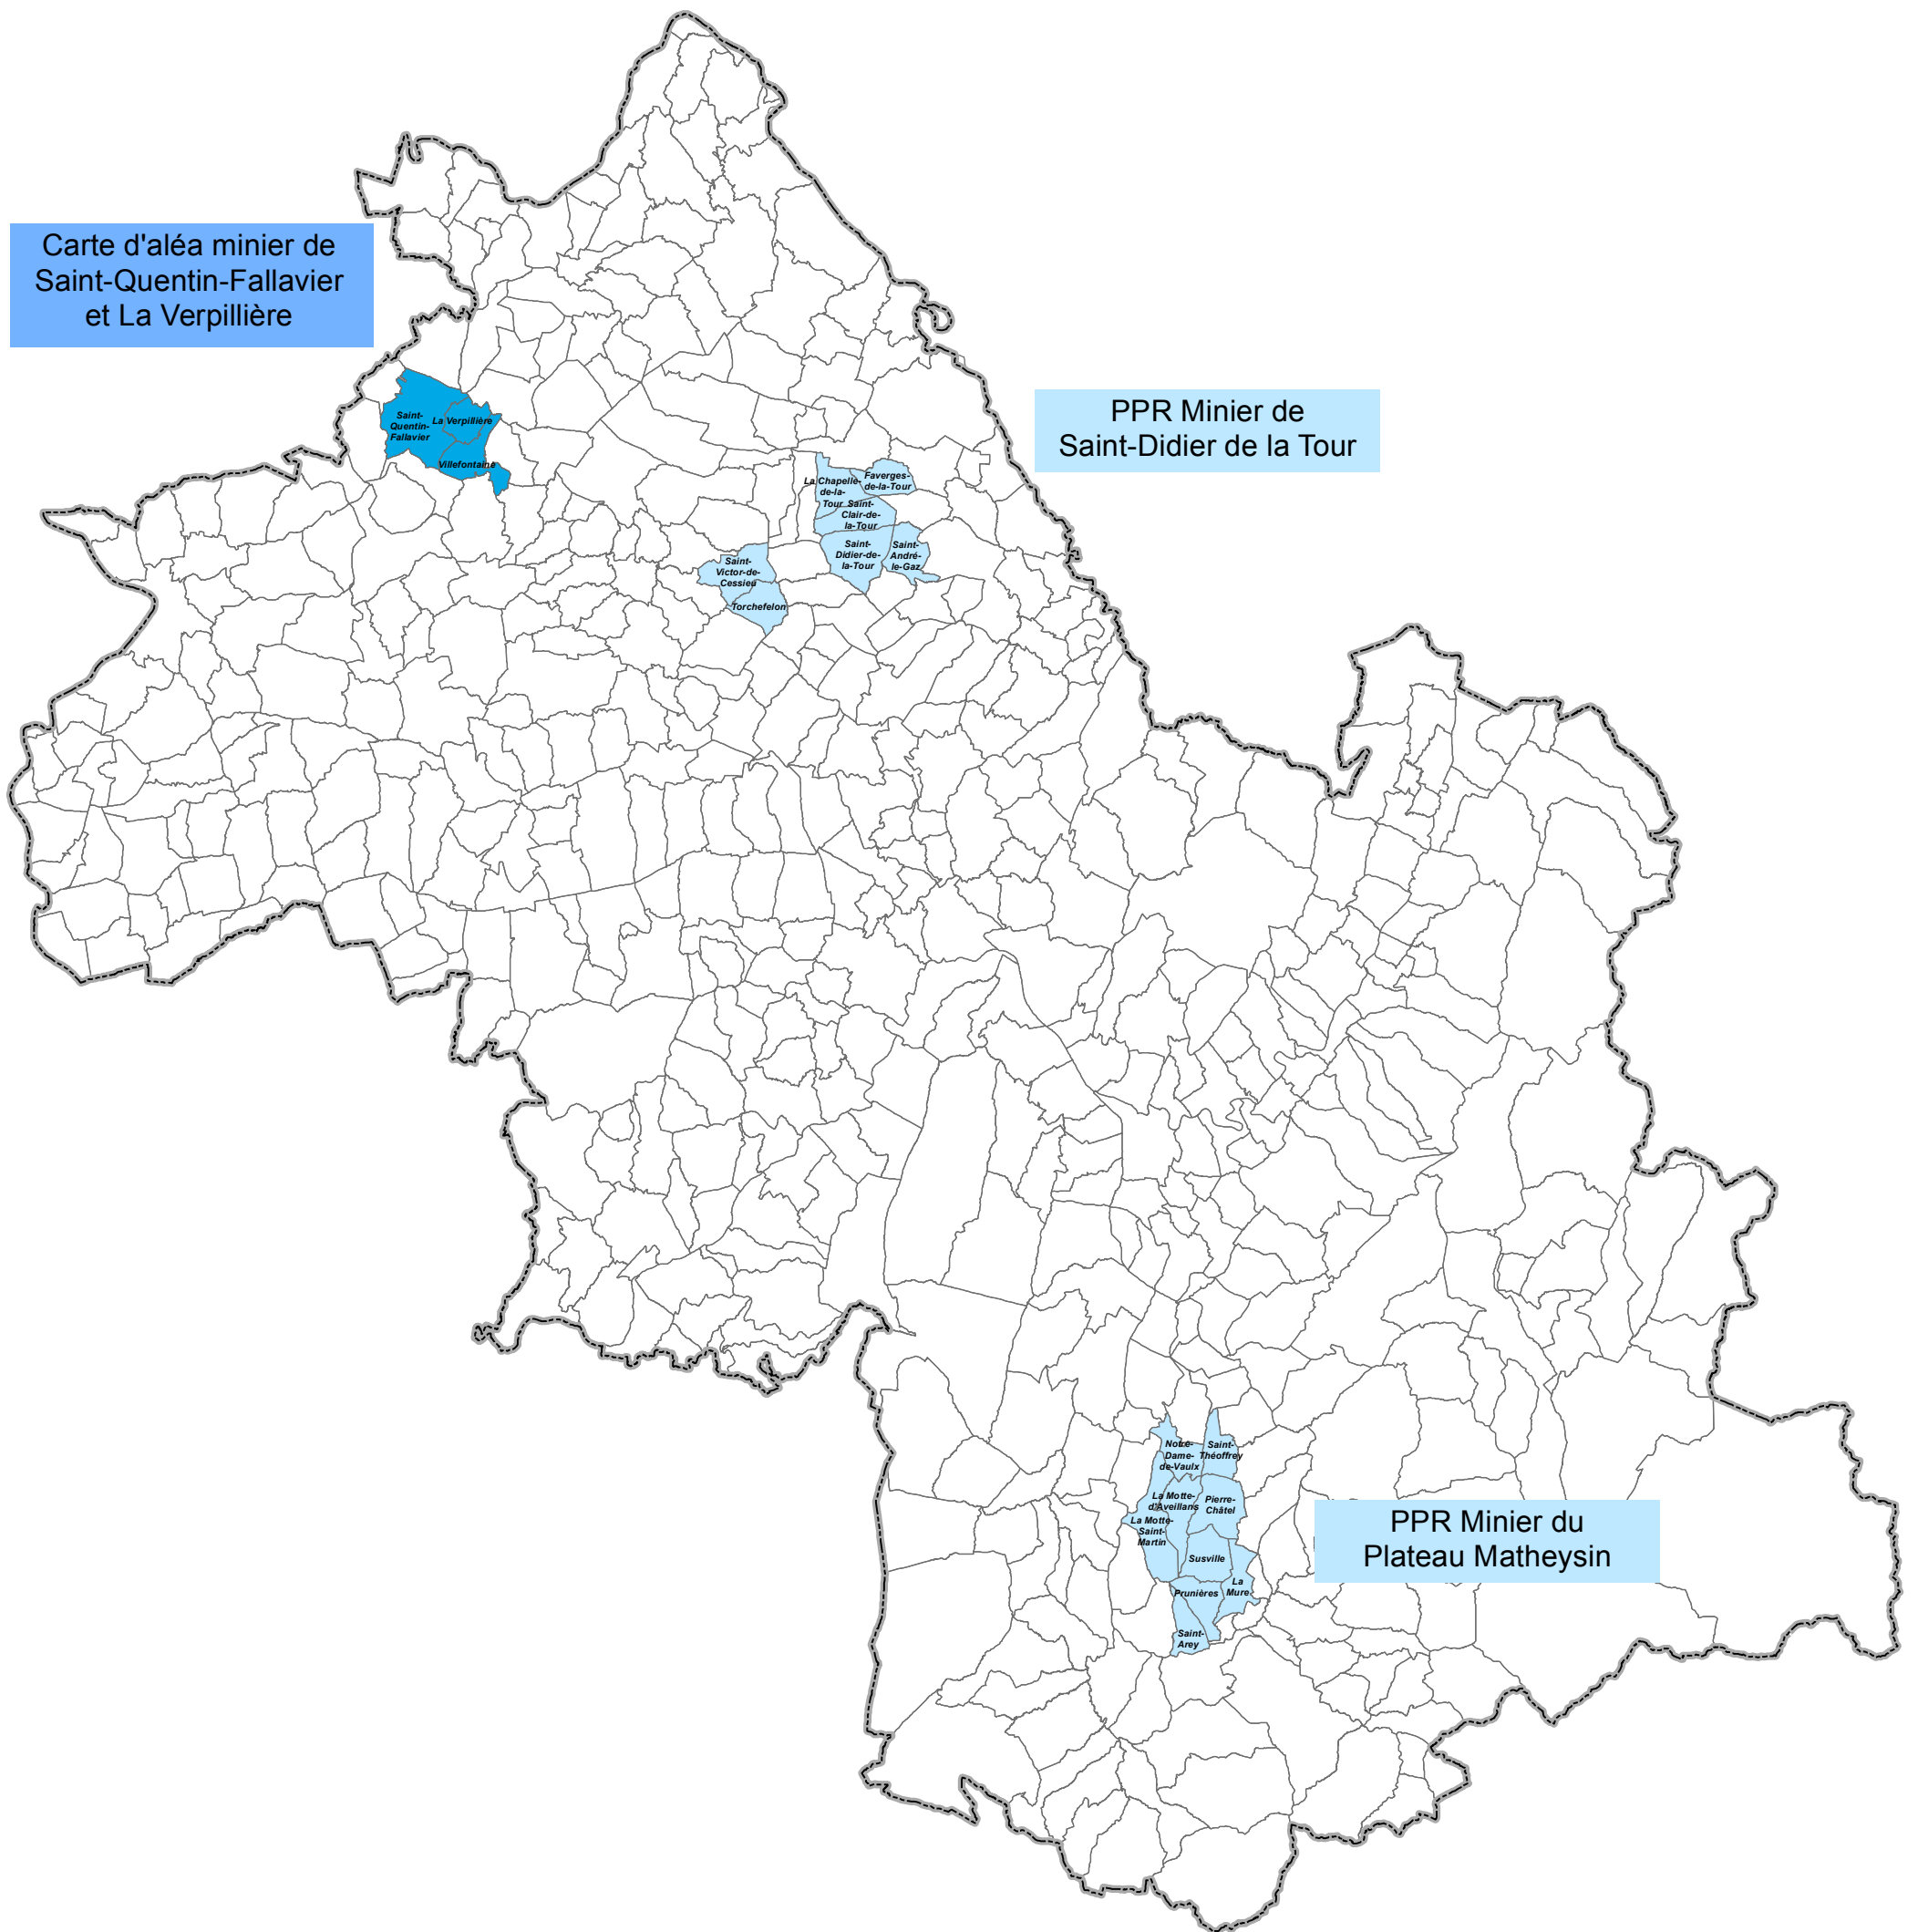

Carte d'aléa minier de  
 Saint-Quentin-Fallavier  
 et La Verpillière

PPR Minier de  
 Saint-Didier de la Tour

PPR Minier du  
 Plateau Matheysin

-  Carte d'aléas ne valant pas PPR (3)
-  PPR Minier prescrit (16)

 Limite département

0 5 10  
 Km

(source des données : DDT38/SSR/RM)