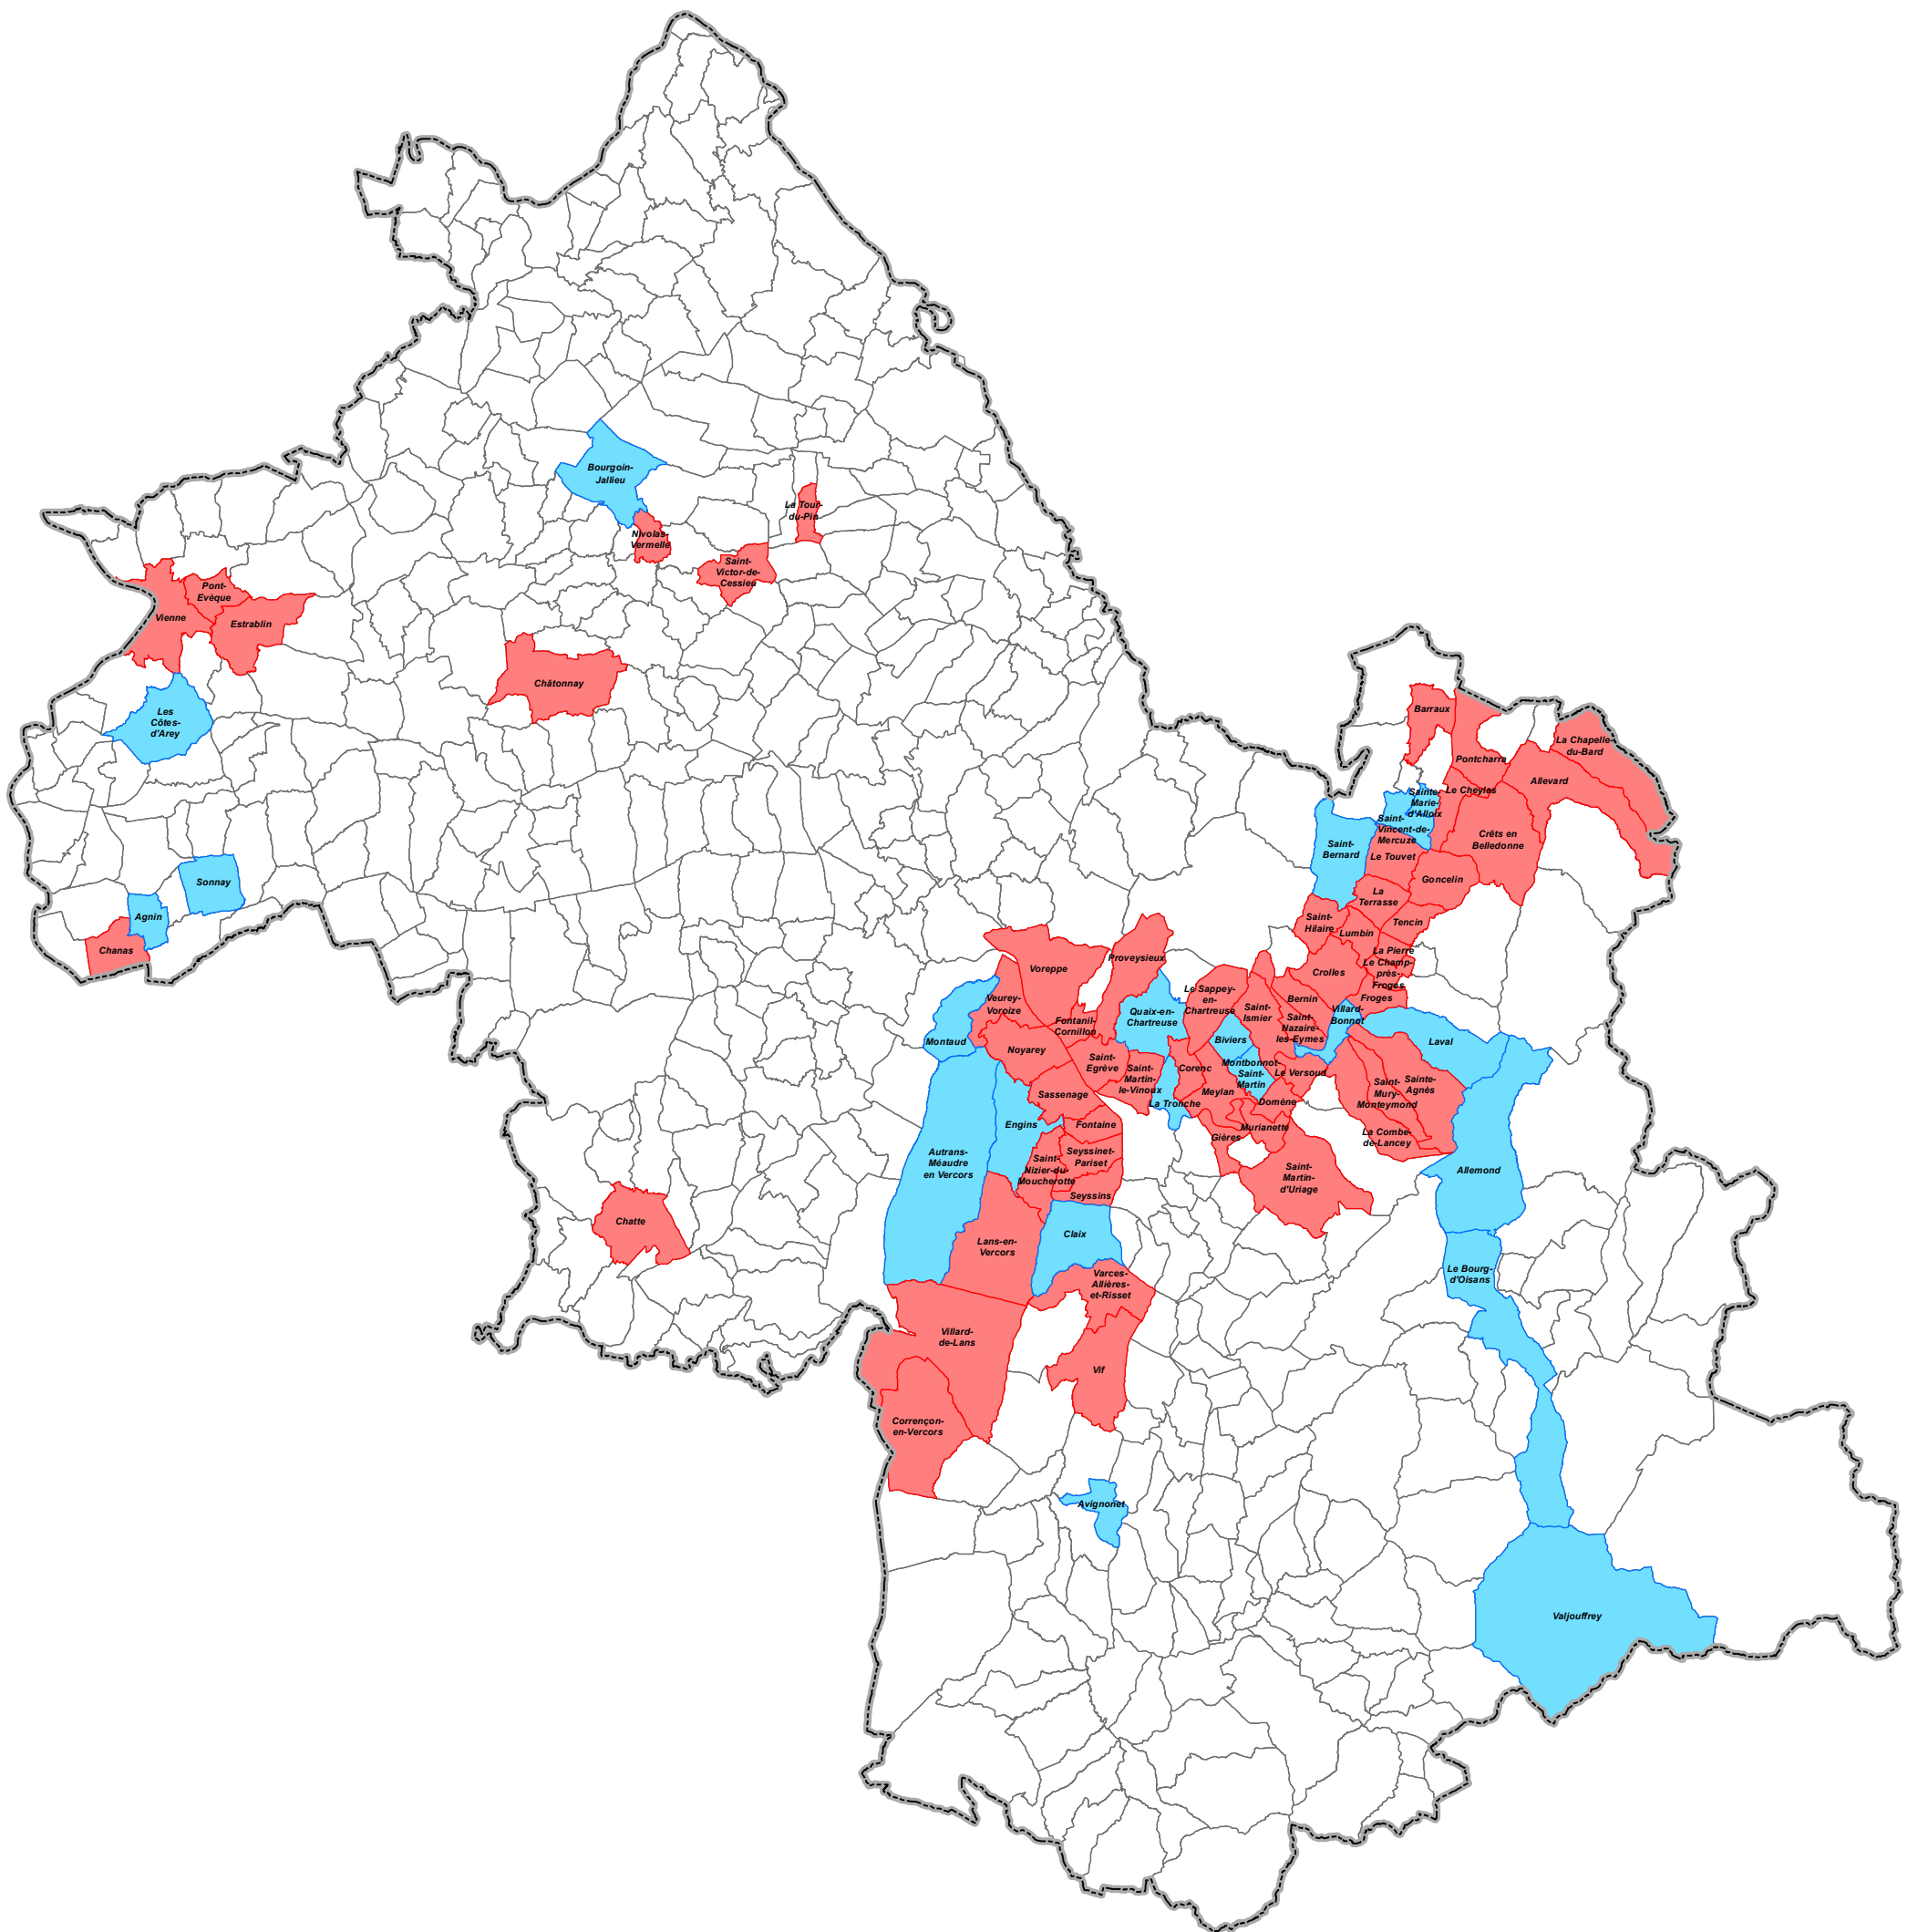

Département de l'Isère

Etat d'avancement des PPR Multirisques

Situation au 10 novembre 2016

 Approuvé (56)

 Prescrit (21)

 Limite département

0 5 10 Km

(source des données : DDT38/SSR/RM)

Direction Départementale des Territoires/SG/SIGc
 protocole MEEDDAT-MAP-IGN du 24 juillet 2007
 ©IGN-BdTopo
 20170111_etat_avancement_PPRM.mxd