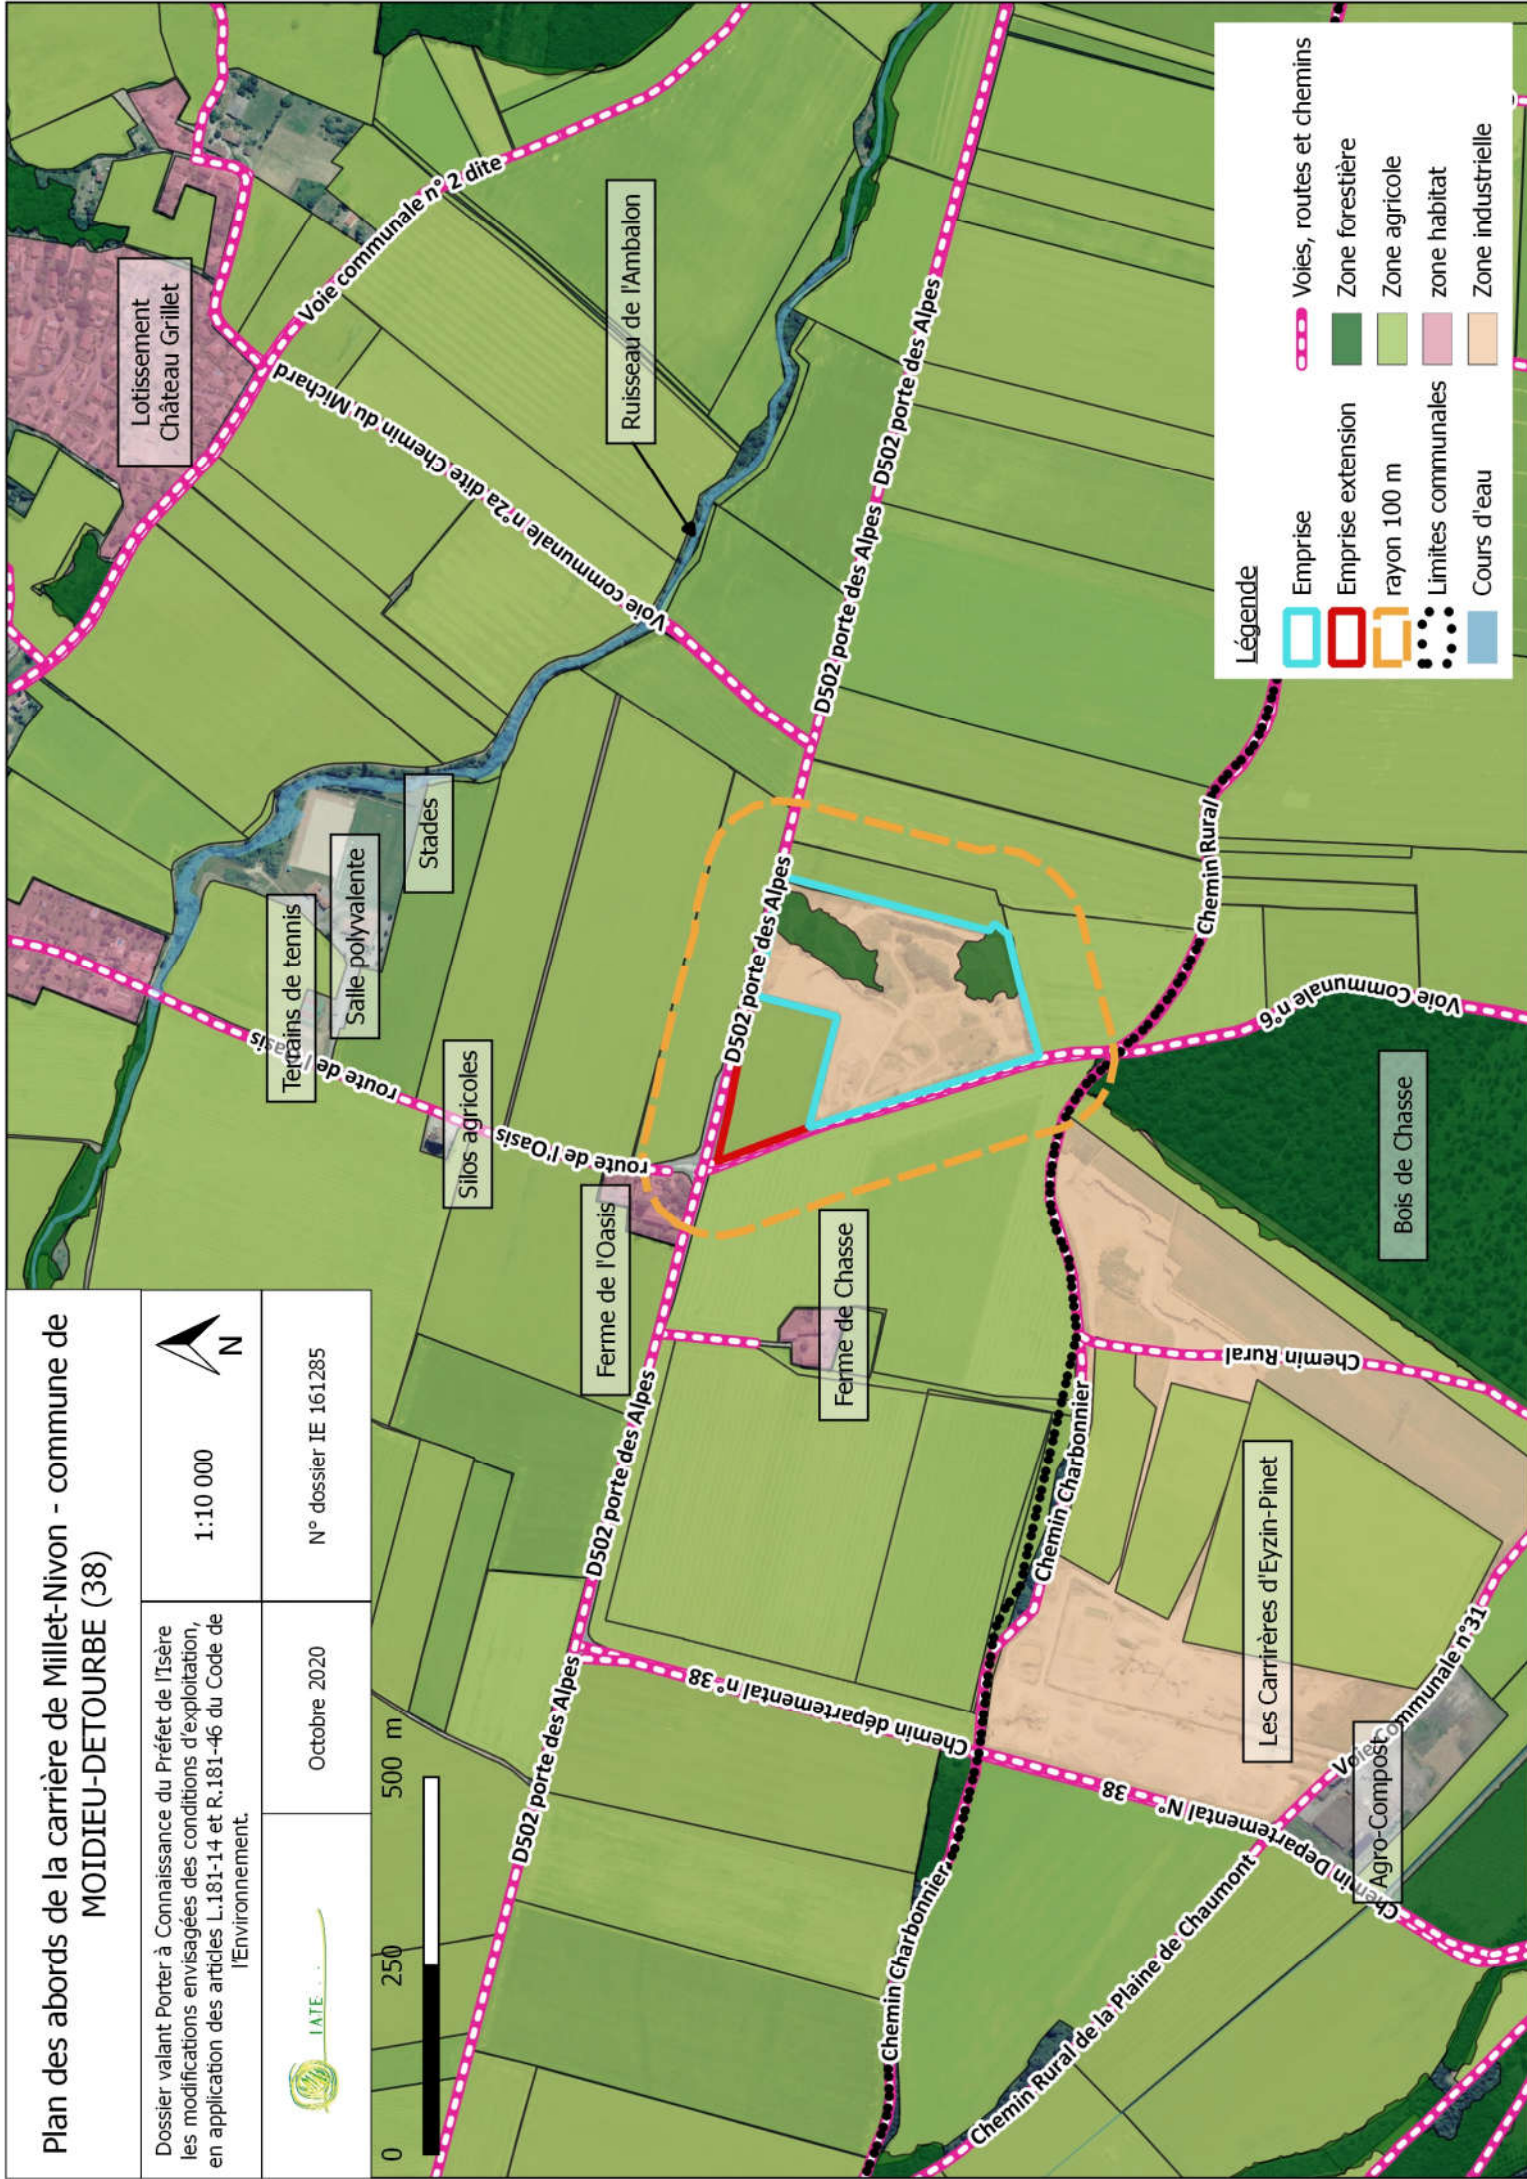

4 -. Pièce 5 : plan des abords du projet (jusqu'à 100 m)

Plan des abords de la carrière de Millet-Nivon - commune de MOIDIEU-DETOURBE (38)

Dossier valant Porter à Connaissance du Préfet de l'Isère les modifications envisagées des conditions d'exploitation, en application des articles L.181-14 et R.181-46 du Code de l'Environnement.

1:10 000

Octobre 2020

N° dossier IE 161285

Légende

- Voies, routes et chemins
- Emprise
- Zone forestière
- Zone agricole
- zone habitat
- Zone industrielle
- Emprise extension
- rayon 100 m
- Limites communales
- Cours d'eau