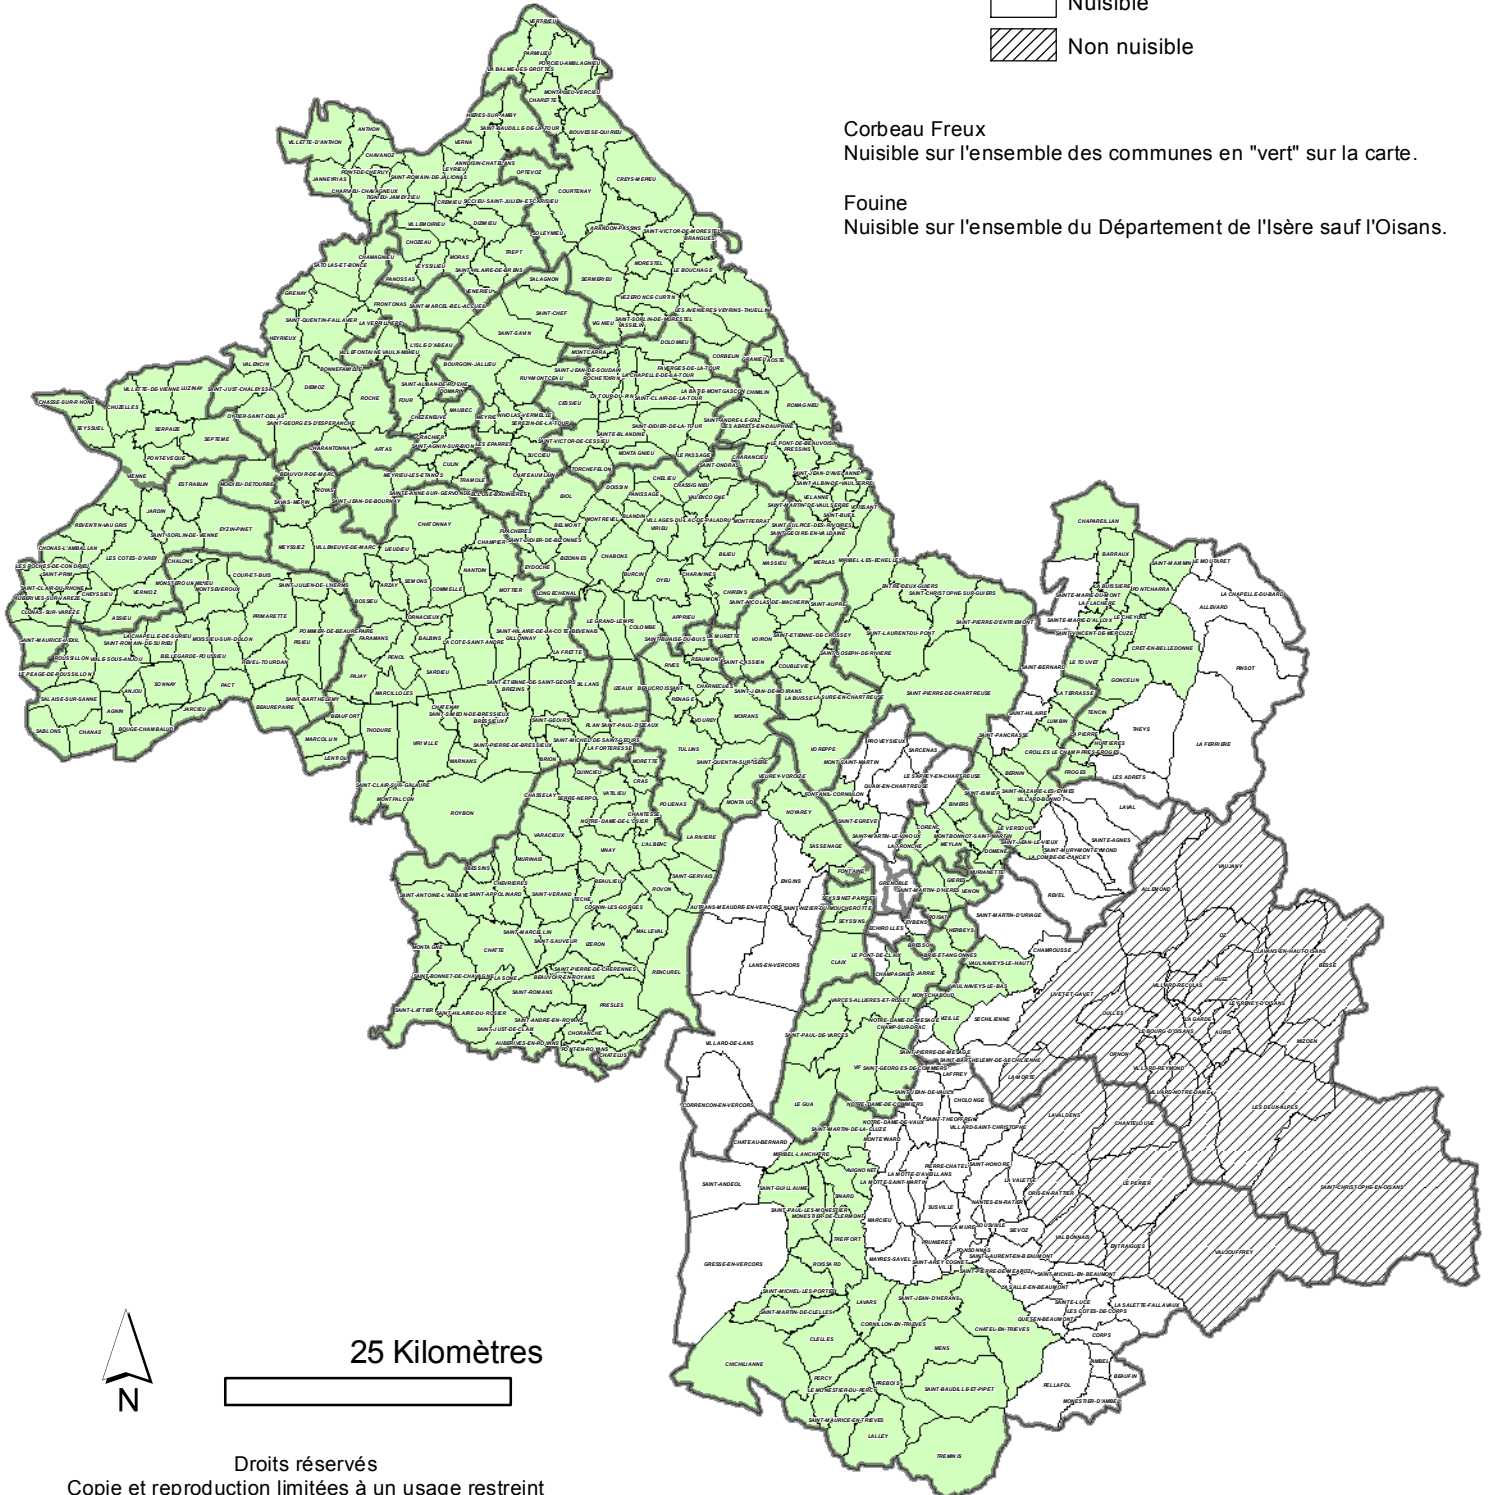

# CLASSEMENT "ESOD" CORBEAU FREUX ET FOUINE DU 03-07-2019 AU 30-06-2022

(selon Arrêté Ministériel du 03 juillet 2019 fixant la liste, les périodes et les modalités de destruction des espèces indigènes d'animaux classés susceptibles d'occasionner des dégâts)

## Légende

 Cantons 38 2015

### Corbeau freux 2019-2022

 Nuisible

 Non nuisible

### Fouine 2019-2022

 Nuisible

 Non nuisible

Corbeau Freux  
Nuisible sur l'ensemble des communes en "vert" sur la carte.

Fouine  
Nuisible sur l'ensemble du Département de l'Isère sauf l'Oisans.