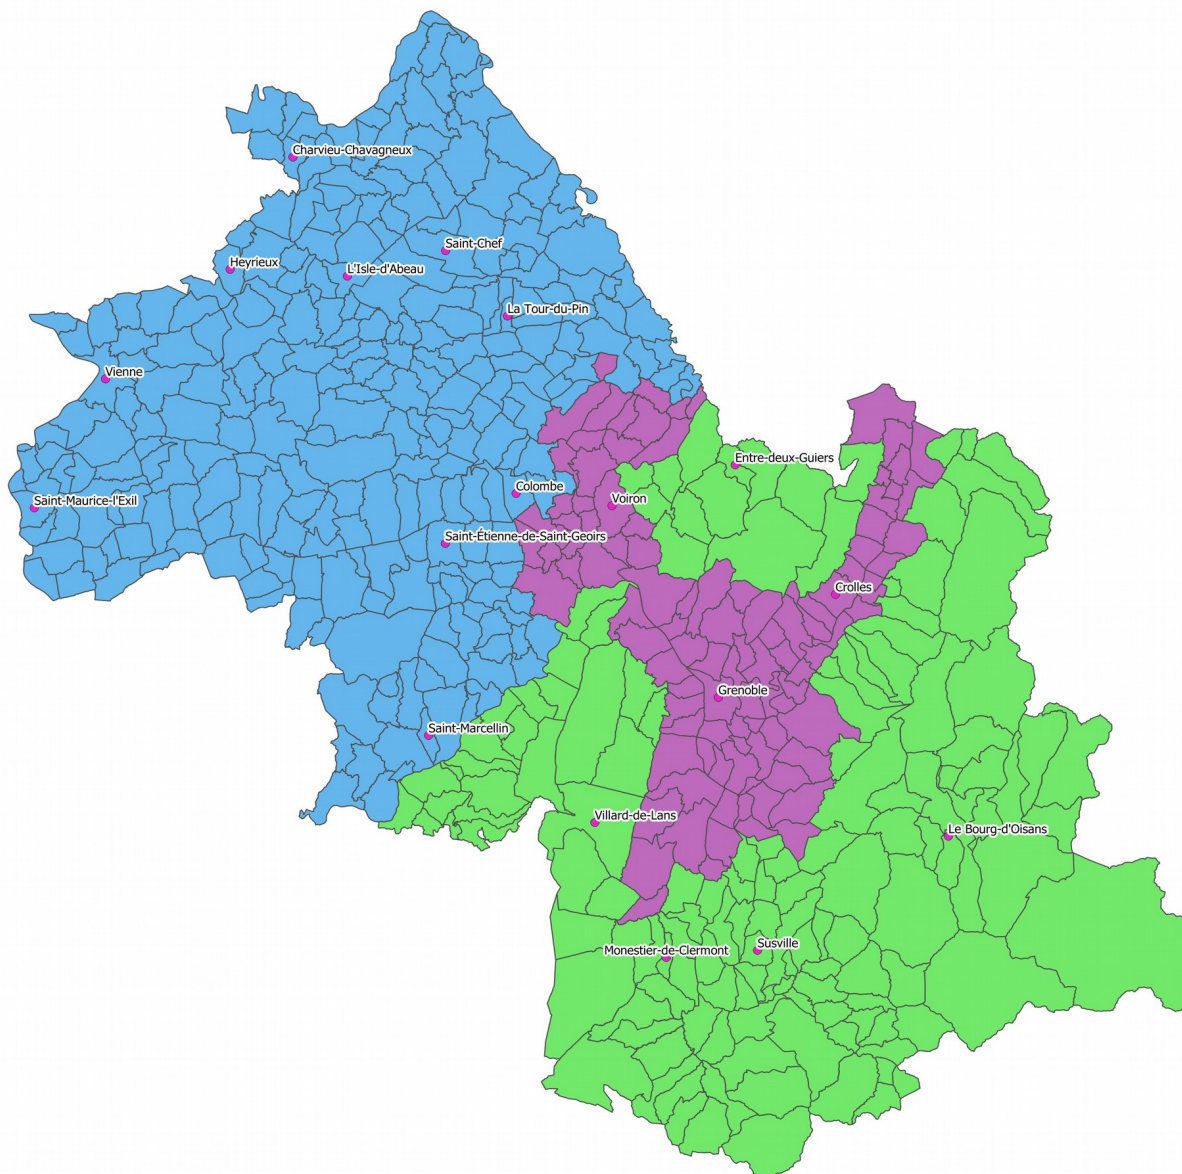

Annexes :

- Carte des bassins d'air en Isère
- Liste des communes concernées par bassin d'air

Pièces jointes :

- Informations préfectorales détaillant les recommandations en vigueur jusqu'à la fin de l'épisode de pollution par bassin d'air

@Prefet38

ANNEXES :

Carte des bassins d'air en Isère

Département de l'Isère

Zonage des bassins d'air

Légende

- Sièges des EPCI du département
- Bassins d'air du dispositif préfectoral
 - Bassin Grenoblois
 - Bassin Lyonnais Nord-Isère
 - Zone Alpine Isère