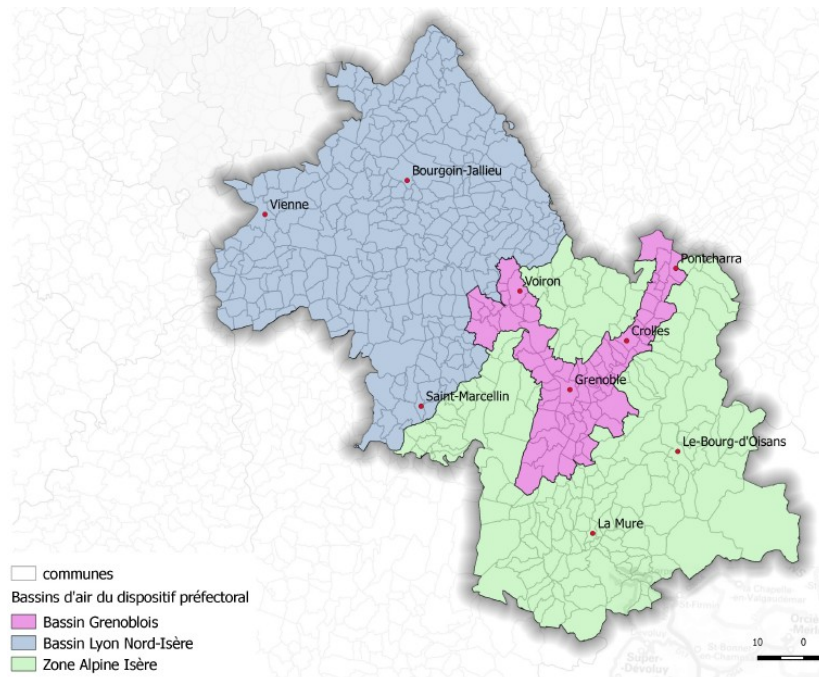

ANNEXES :

Cartographie en Isère et liste du ou des bassins d'air concernés

Carte des bassins d'air en Isère