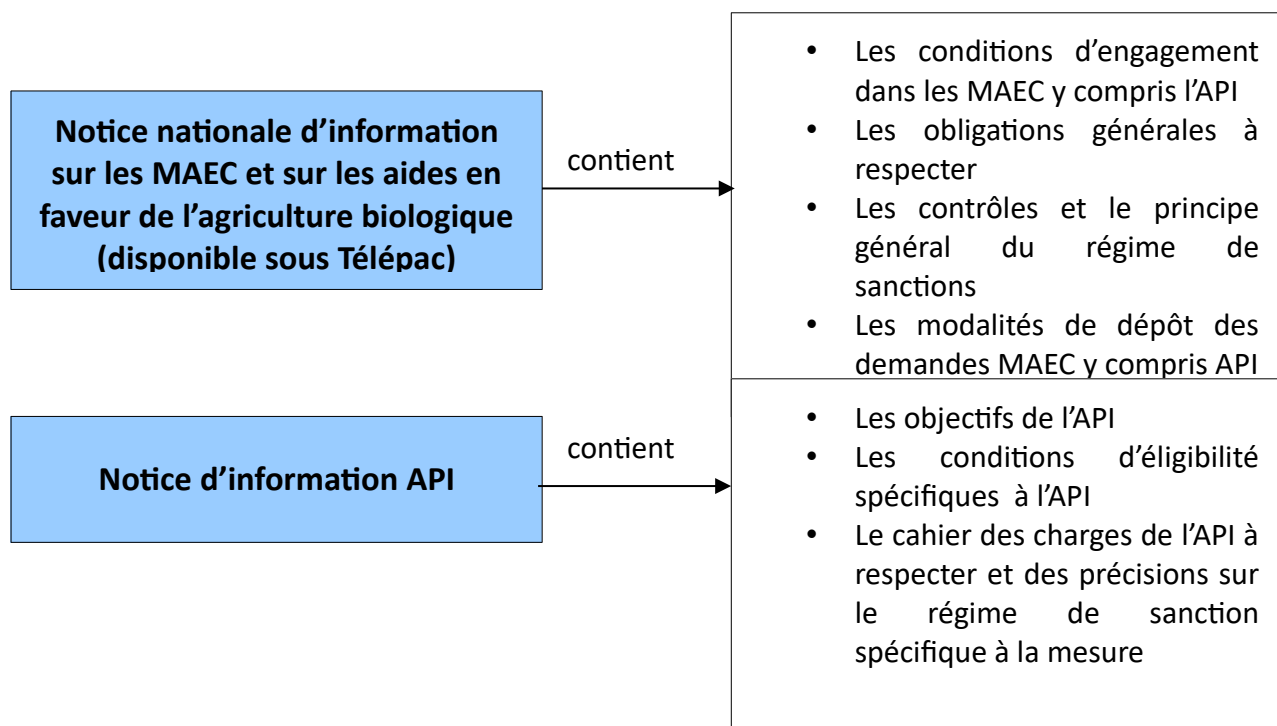

Les bénéficiaires de MAEC doivent remplir, comme pour les autres aides, les exigences de la conditionnalité. Vous pouvez télécharger les fiches conditionnalité sous telepac.

Lisez cette notice attentivement avant de remplir votre demande d'engagement en API.

Si vous souhaitez davantage de précisions contactez votre DDT(M).