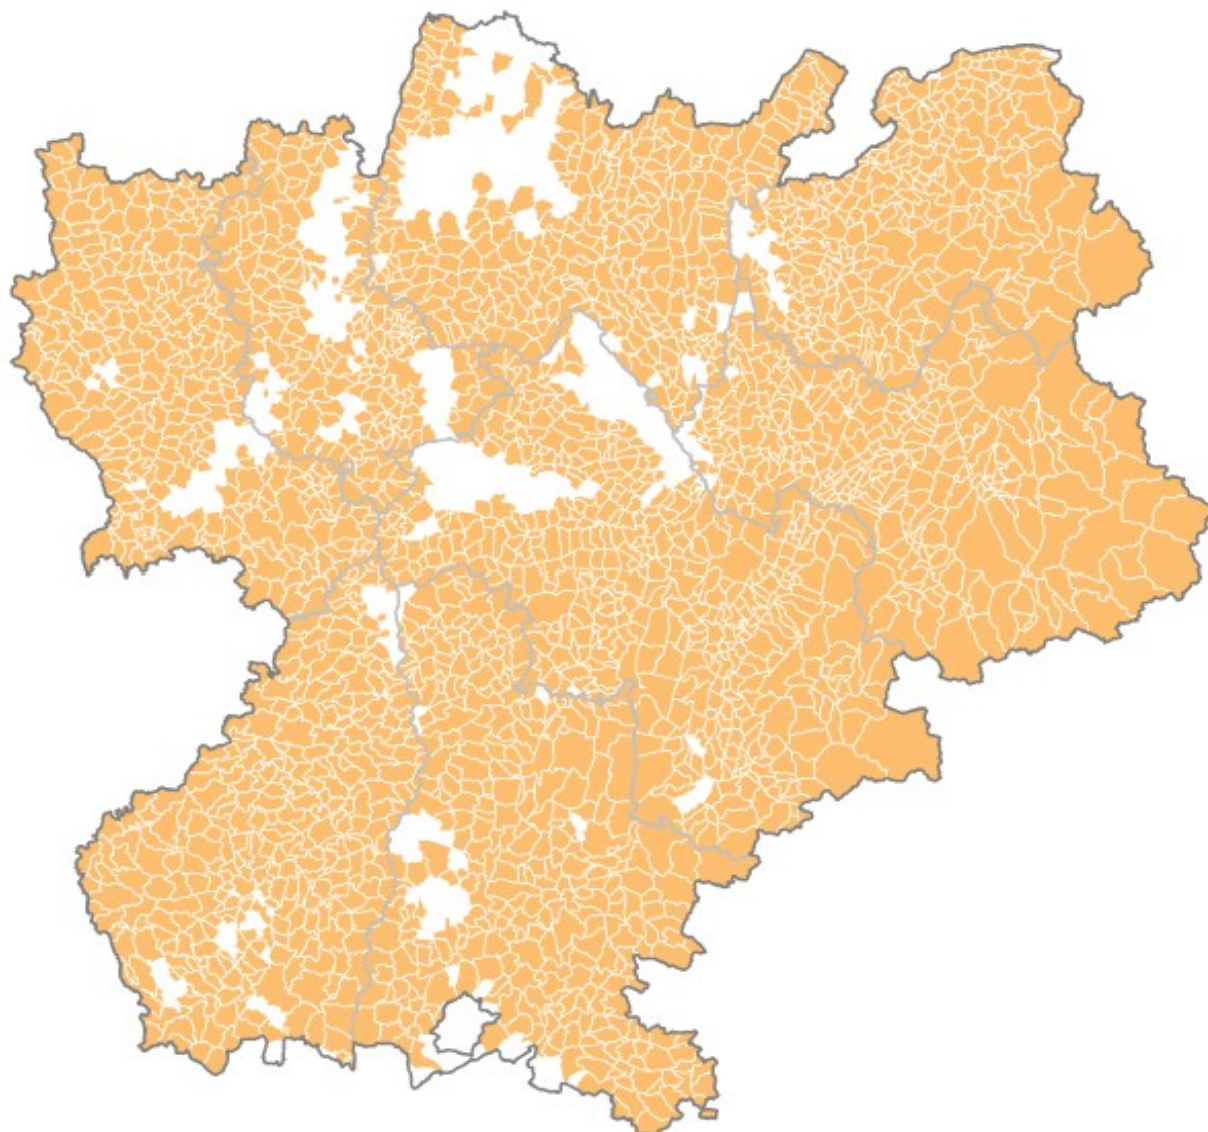

Annexe2 : carte des zones reconnues comme intéressantes au titre de la biodiversité pour la localisation de colonies de ruches en Rhône-Alpes

MAEC API : ZONES INTERESSANTES AU TITRE DE LA BIODIVERSITE - Région Rhône-Alpes

PRÉFET
DE LA RÉGION
RHÔNE-ALPES

DRAAF Rhône-Alpes
Pôle pour la valorisation des données

Date de création : mai 2015

Sources : DRAAF 2015
©IGN - BDCarto® 2014

- région
- département
- commune reconnue comme intéressante au titre de la biodiversité pour la localisation de colonies de ruches

0 20 40 km