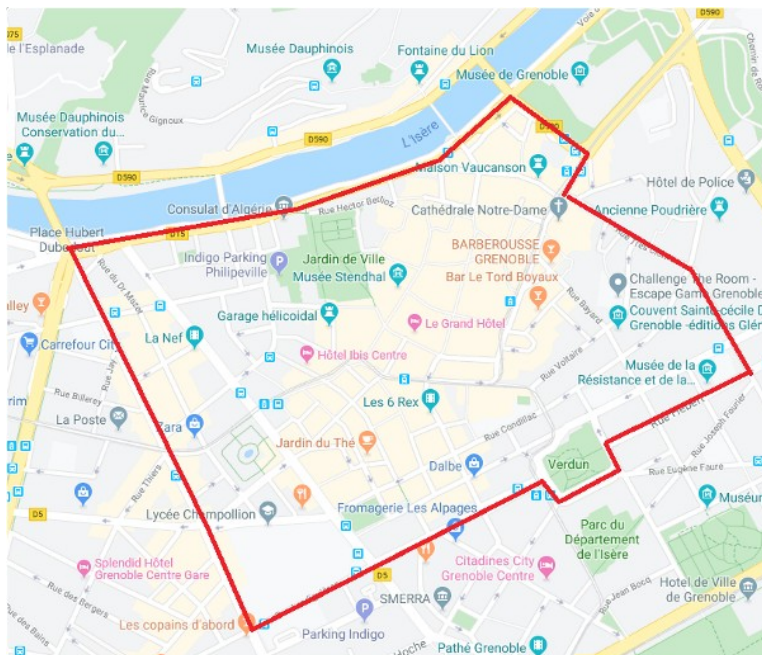

Les mesures d'interdiction s'appliquent du 22 novembre 2019 à 13h00 au 23 novembre 2019 à 2h00 du matin.

Le fait pour les personnes concernées de ne pas se conformer à l'arrêté pris en application des deux premiers alinéas est puni de six mois d'emprisonnement et d'une amende de 30 000 €.

pref-communication@isere.gouv.fr

@Prefet38

Annexe :

Périmètre du centre ville délimité par les voies suivantes :

- Boulevard Jean Pain,
- Avenue de Valmy,
- Avenue Jeanne d'Arc,
- Boulevard Clémenceau,
- Rue Colonel Driant,
- Place Paul Mistral.
- Place Hubert Dubedout,
- Quai Créqui,
- Quai Stéphane Jay,
- Place de Lavalette,
- Rue Frédéric Taulier,
- Rue Très Cloîtres,
- Rue Joseph Chanrion,
- Rue Hébert,
- Place de Verdun,
- Rue Lesdiguières,
- Boulevard Gambetta.

Périmètre de la gare délimité par les voies suivantes :

- Place Hubert Dubedout,
- Cours Jean Jaurès,
- Cours Berriat,
- Rue Pierre Semard,
- Rue Durand Savoyat,
- Quai de la Graille,
- Quai Claude Bernard.