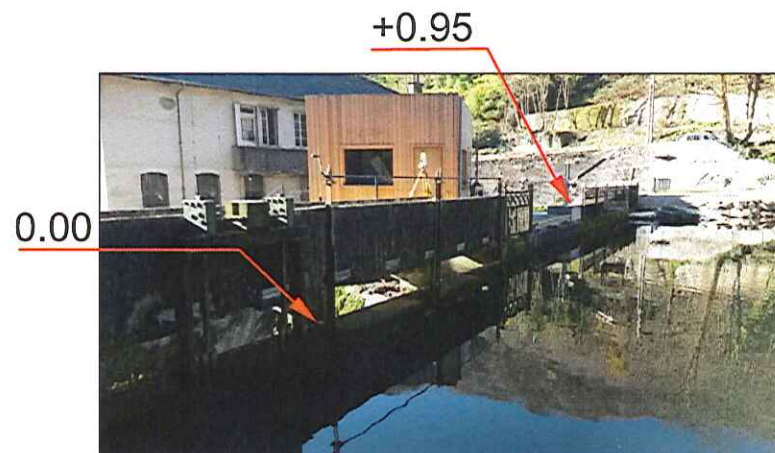

Plan de Nivellement (le 02/12/2015)

Département de l'Isère

COMMUNE DE RENAGE

ECO ENERGIE

RIVES

TEL : 04 76 91 00 48

FAX : 04 76 05 25 45

109B rue Louis Neel - BP 30