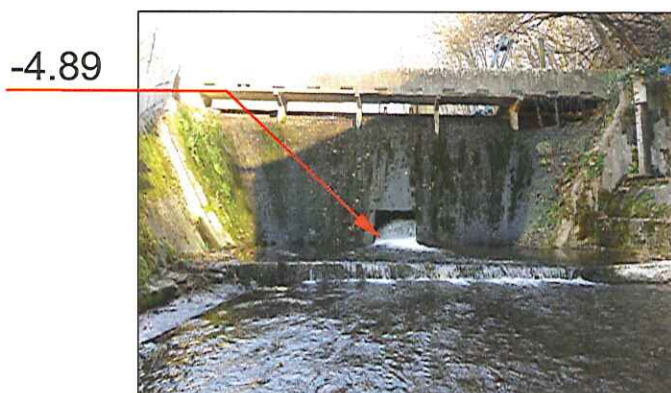

Plan de Nivellement (le 02/12/2015)

Département de l'Isère

COMMUNE DE RENAGE

ECO ENERGIE

RIVES

TEL : 04 76 91 00 48

FAX : 04 76 05 25 45

109B rue Louis Neel - BP 30