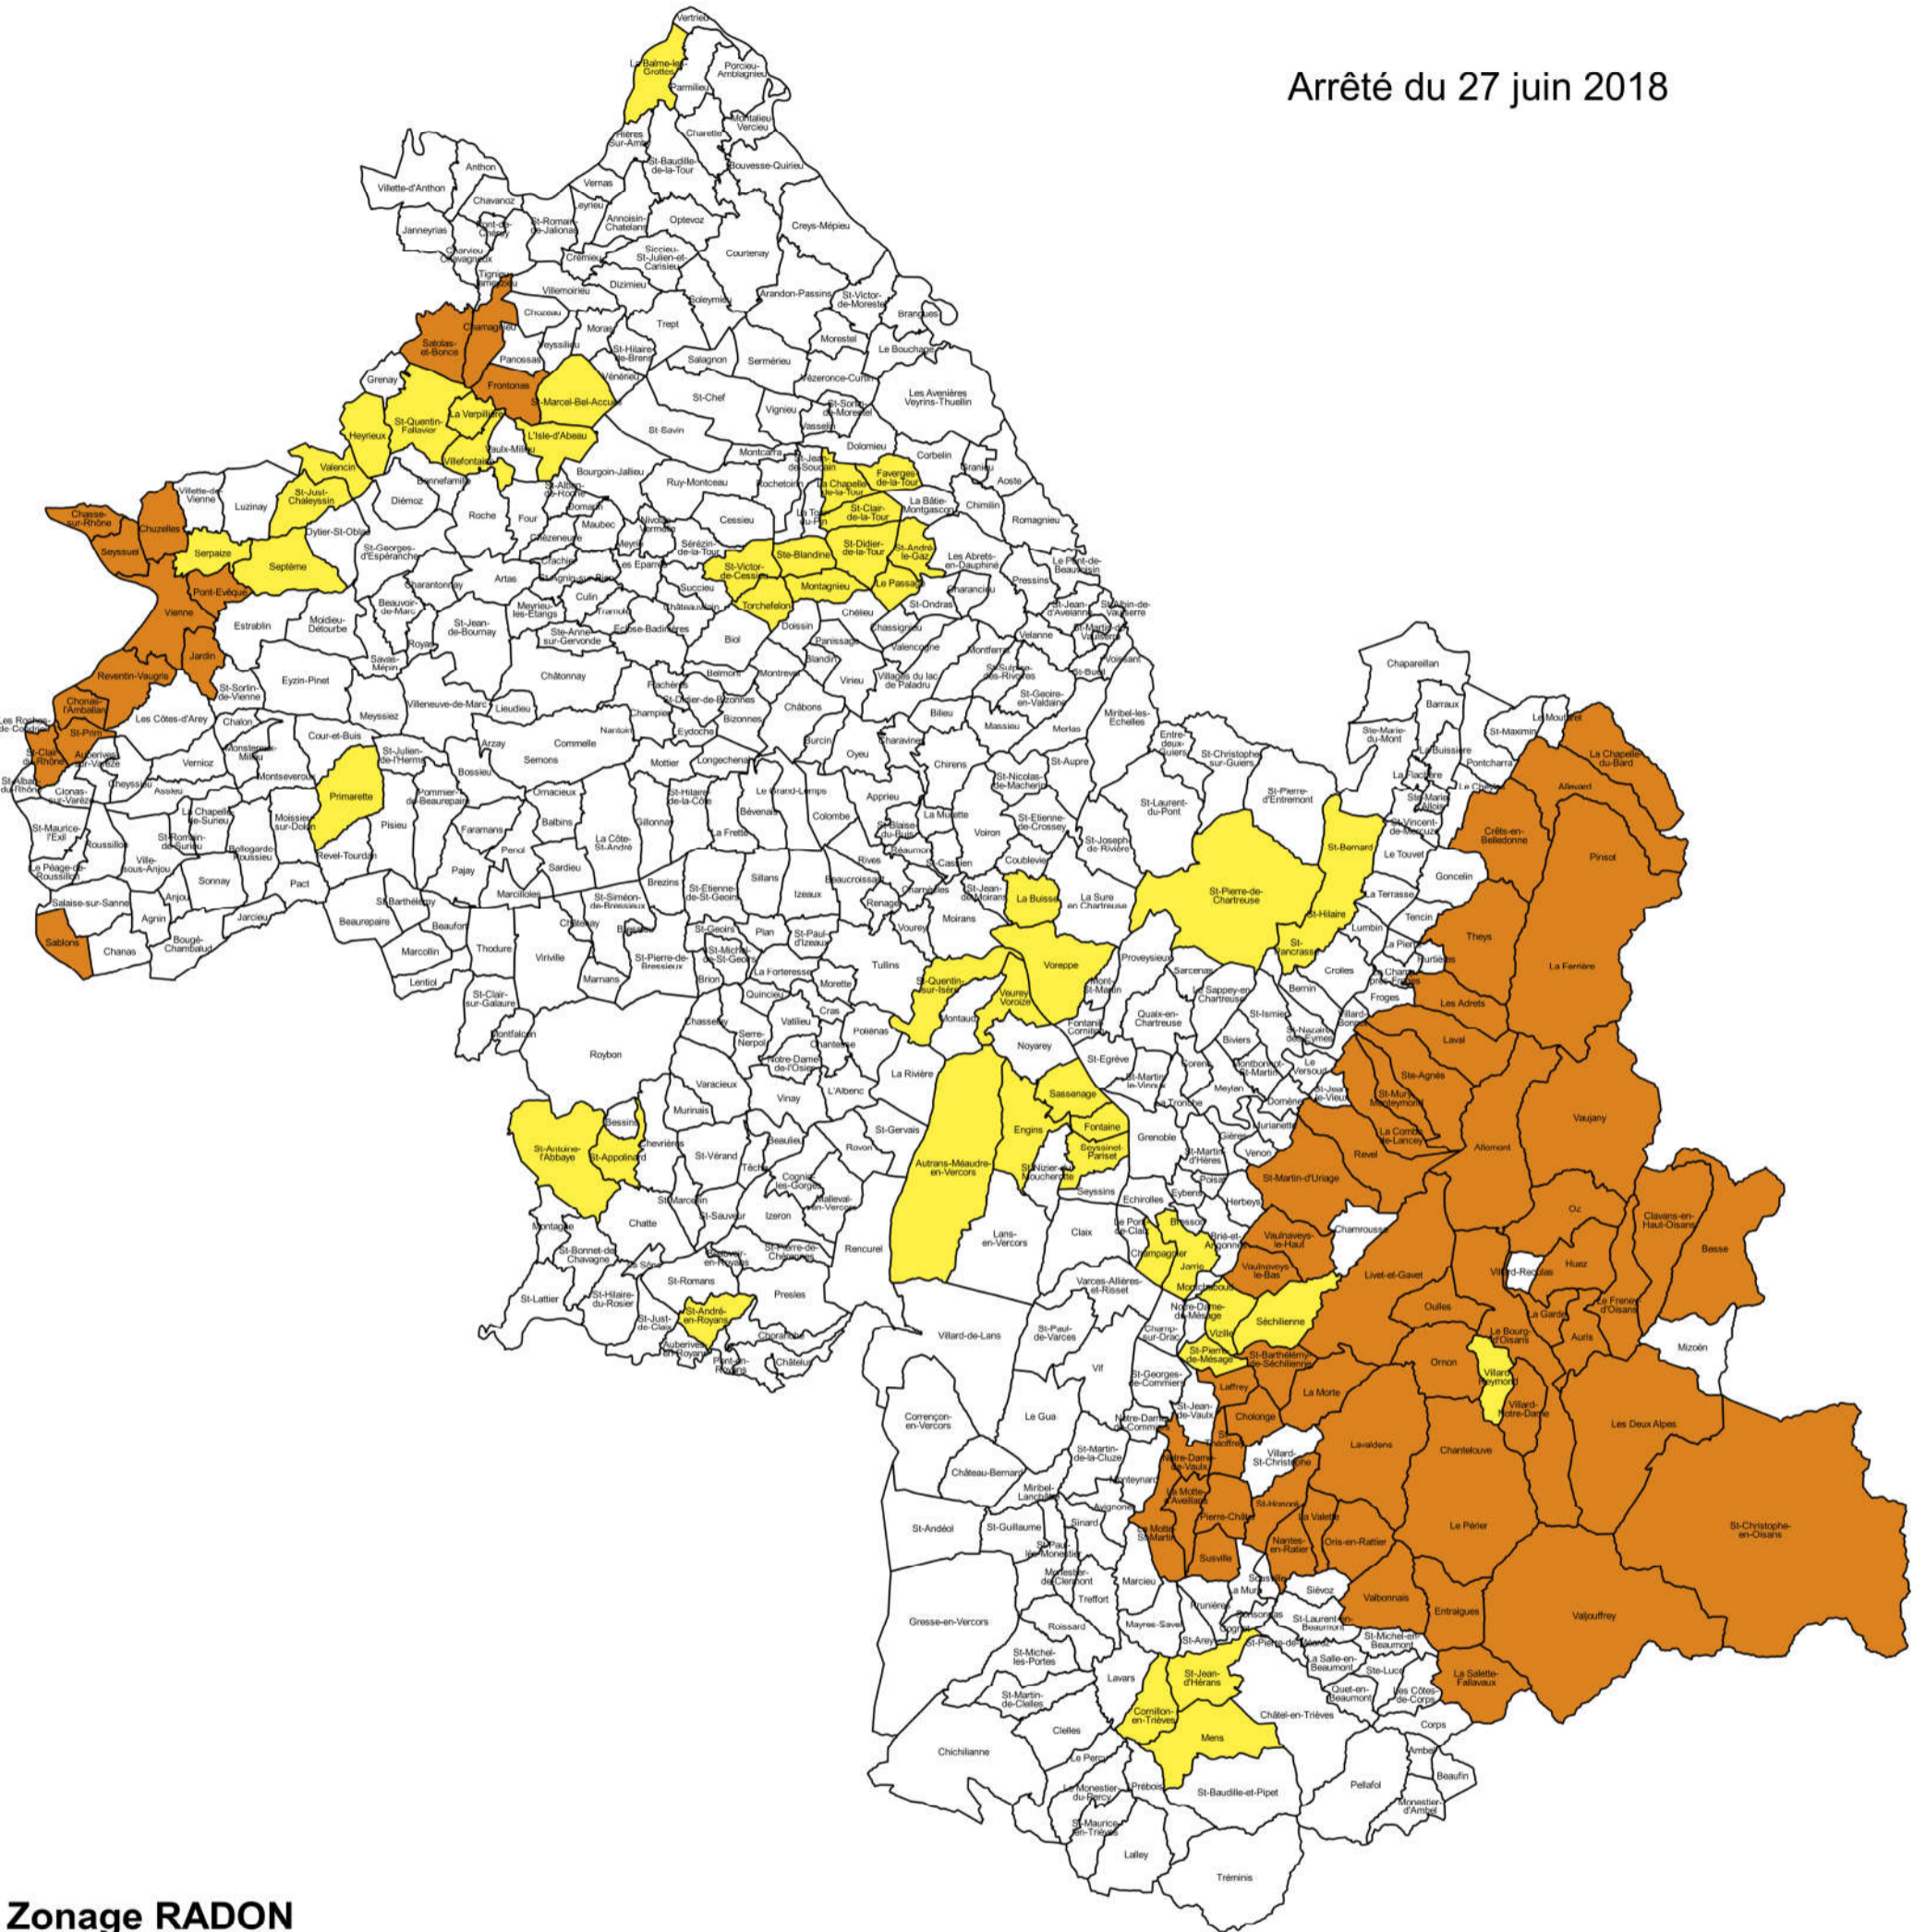

# Délimitation des 3 zones à potentiel RADON

Arrêté du 27 juin 2018

## Zonage RADON

- Zone 1 = Faible
- Zone 2 = Faible, localement à risque
- Zone 3 = Moyen à Elevé