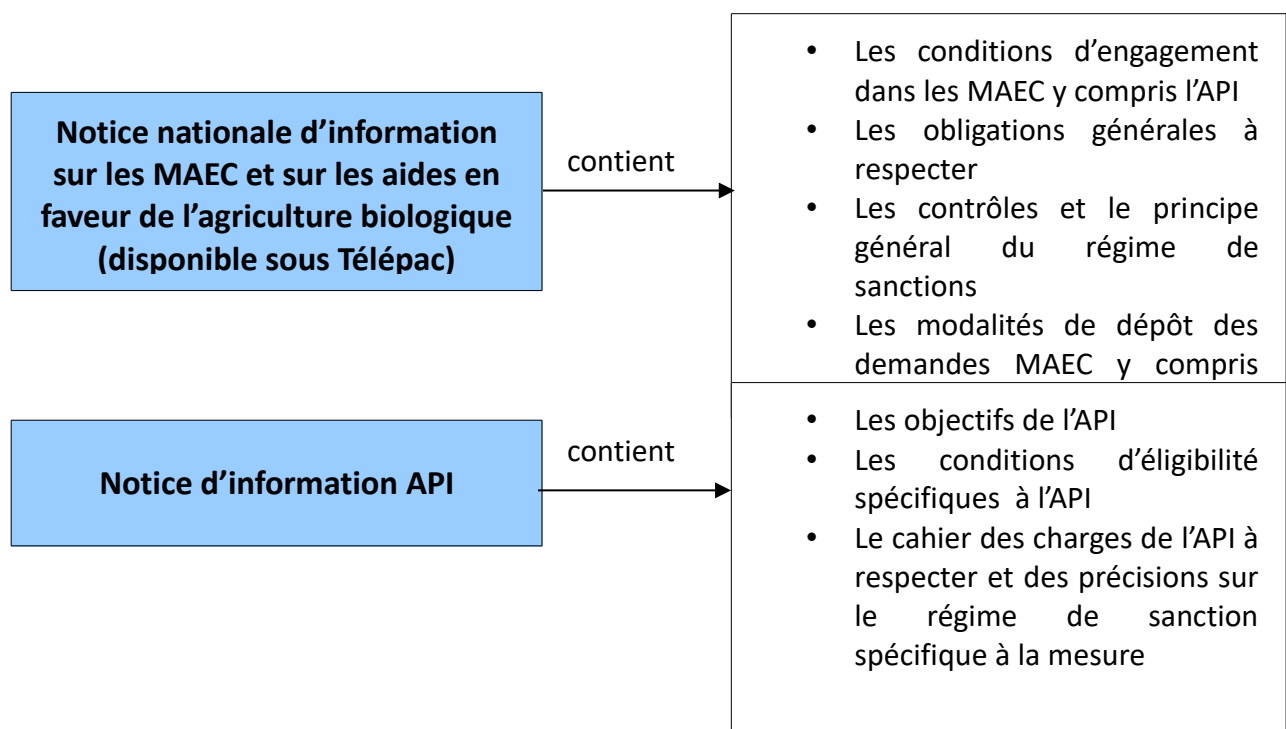

Les bénéficiaires de MAEC doivent remplir, comme pour les autres aides, les exigences de la conditionnalité. Vous pouvez télécharger les fiches conditionnalité sous telepac.

Lisez cette notice attentivement avant de remplir votre demande d'engagement en API.

Si vous souhaitez davantage de précisions contactez votre DDT(M).