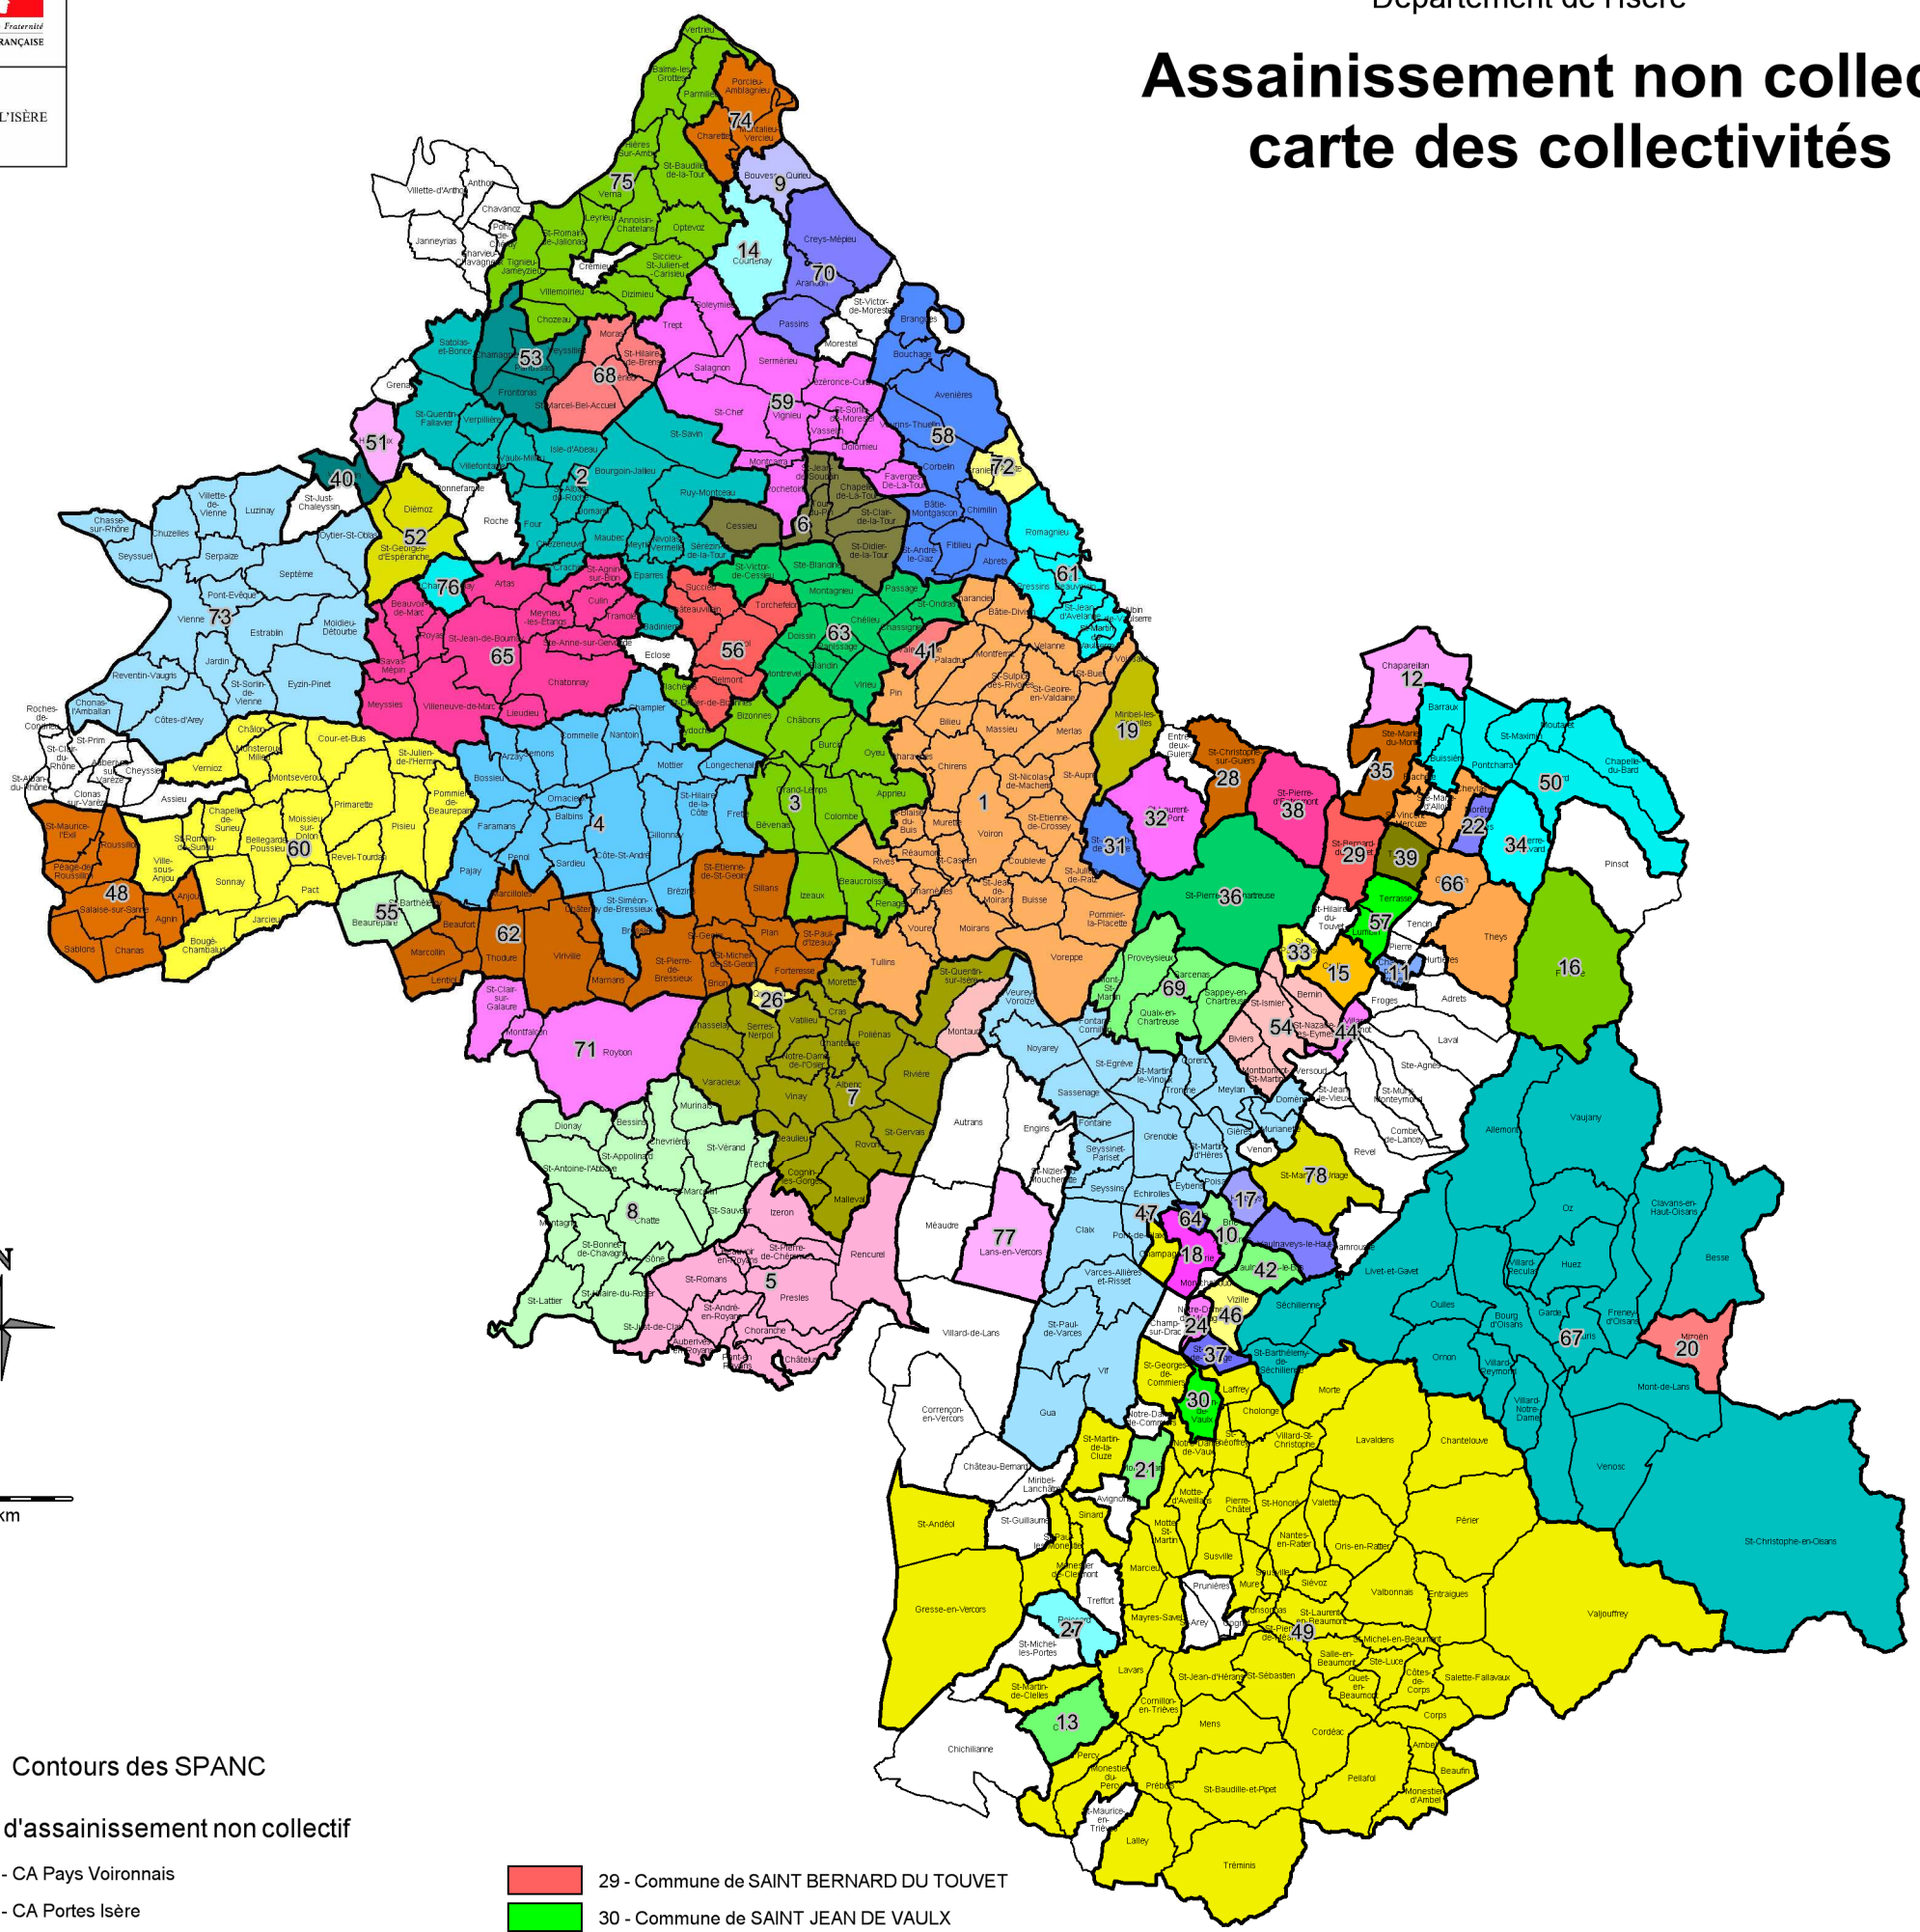

Assainissement non collectif carte des collectivités

Contours des SPANC

Services d'assainissement non collectif

- | | | |
|---|--|--|
| 1 - CA Pays Voironnais | 29 - Commune de SAINT BERNARD DU TOUVET | 56 - Syndicat Intercommunal des Eaux de Biol |
| 2 - CA Portes Isère | 30 - Commune de SAINT JEAN DE VAULX | 57 - Syndicat Intercommunal des Eaux de La Terrasse - Lumbin - Crolles |
| 3 - Com Com Bièvre Est | 31 - Commune de SAINT JOSEPH DE RIVIERE | 58 - Syndicat Intercommunal des Eaux des Abrets et des Environs |
| 4 - Com Com Bièvre Liers | 32 - Commune de SAINT LAURENT DU PONT | 59 - Syndicat Intercommunal des Eaux Dolomieu Montcarra |
| 5 - Com Com de la Bourne à l'Isère | 33 - Commune de SAINT PANCRASSE | 60 - Syndicat Intercommunal des Eaux du Dolon et de Vazeze |
| 6 - Com Com des Vallons de la Tour du Pin | 34 - Commune de SAINT PIERRE D'ALLEVARD | 61 - Syndicat Interdépartemental des Eaux du Guier et de l'Ainan |
| 7 - Com Com du Canton de Vinay | 35 - Commune de SAINTE MARIE DU MONT | 62 - CC de Bièvre-Chabarans |
| 8 - Com Com du Pays de St Marcellin | 36 - Commune de ST-PIERRE-DE-CHARTREUSE | 63 - Syndicat Mixte d'Eaux et d'assainissement de la Haute Bourbre |
| 9 - Commune de BOUVESSE QUIRIEU | 37 - Commune de ST-PIERRE-DE-MESSAGE | 64 - SIRGADI |
| 10 - Commune de BRIE ET ANGONNES | 38 - Commune de ST-PIERRE-D'ENTREMONT | 65 - CC DE LA RÉGION DE ST JEANNAISE |
| 11 - Commune de CHAMP PRES FROGES | 39 - Commune du TOUVET | 66 - SADI |
| 12 - Commune de CHAPAREILLAN | 40 - Commune de VALENCIN | 67 - SACO |
| 13 - Commune de CLELLES | 41 - Commune de VALENCOGNE | 68 - SIEA DU LAC DE MORAS |
| 14 - Commune de COURTENAY | 42 - Commune de VAULNAVEYS LE BAS | 69 - CC DU BALCON SUD CHARTREUSE |
| 15 - Commune de CROLLES | 43 - Commune de VAULNAVEYS LE HAUT | 70 - SYNDICAT DE LA PLAINE DE FAVERGES |
| 16 - Commune de LA FERRIERE D'ALLEVARD | 44 - Commune de VILLARD BONNOT | 71 - SI DES BERGES DE LA GALAURE |
| 17 - Commune d' HERBEYS | 46 - Commune de VIZILLE | 72 - SIE AOSTE - GRANIEU |
| 18 - Commune de JARRIE | 47 - METRO | 73 - VIENNAGGLO |
| 19 - Commune de MIRIBEL LES ECHELLES | 48 - SIGEARPE | 74 - SIEA MONTALIEU-PORCIEU |
| 20 - Commune de MIZOEN | 49 - SIGREDA | 75 - Syndicat Intercommunal des Eaux du Plateau de Crémieu |
| 21 - Commune de MONTEYNARD | 50 - Syndicat Assainissement du Breda | 76 - commune de CHARANTONNAY |
| 22 - Commune de MORETEL DE MAILLES | 51 - Syndicat Intercommunal d'Assainissement de la Vallée de l'Ozon | 77 - commune de LANS EN VERCORS |
| 24 - Commune de NOTRE DAME DE MESSAGE | 52 - Syndicat Intercommunal d'Assainissement de la Plaine de Lafayette | 78 - commune de SAINT MARTIN D'URIAGE |
| 26 - Commune de QUINCIEU | 53 - Syndicat Intercommunal d'Assainissement de Marsa | |
| 27 - Commune de ROISSARD | 54 - Syndicat Intercommunal de la Zone Verte | |
| 28 - Commune de SAINT CHRISTOPHE SUR GUIERS | 55 - Syndicat Intercommunal des Eaux Beaurepaire - St Barthélémy | |