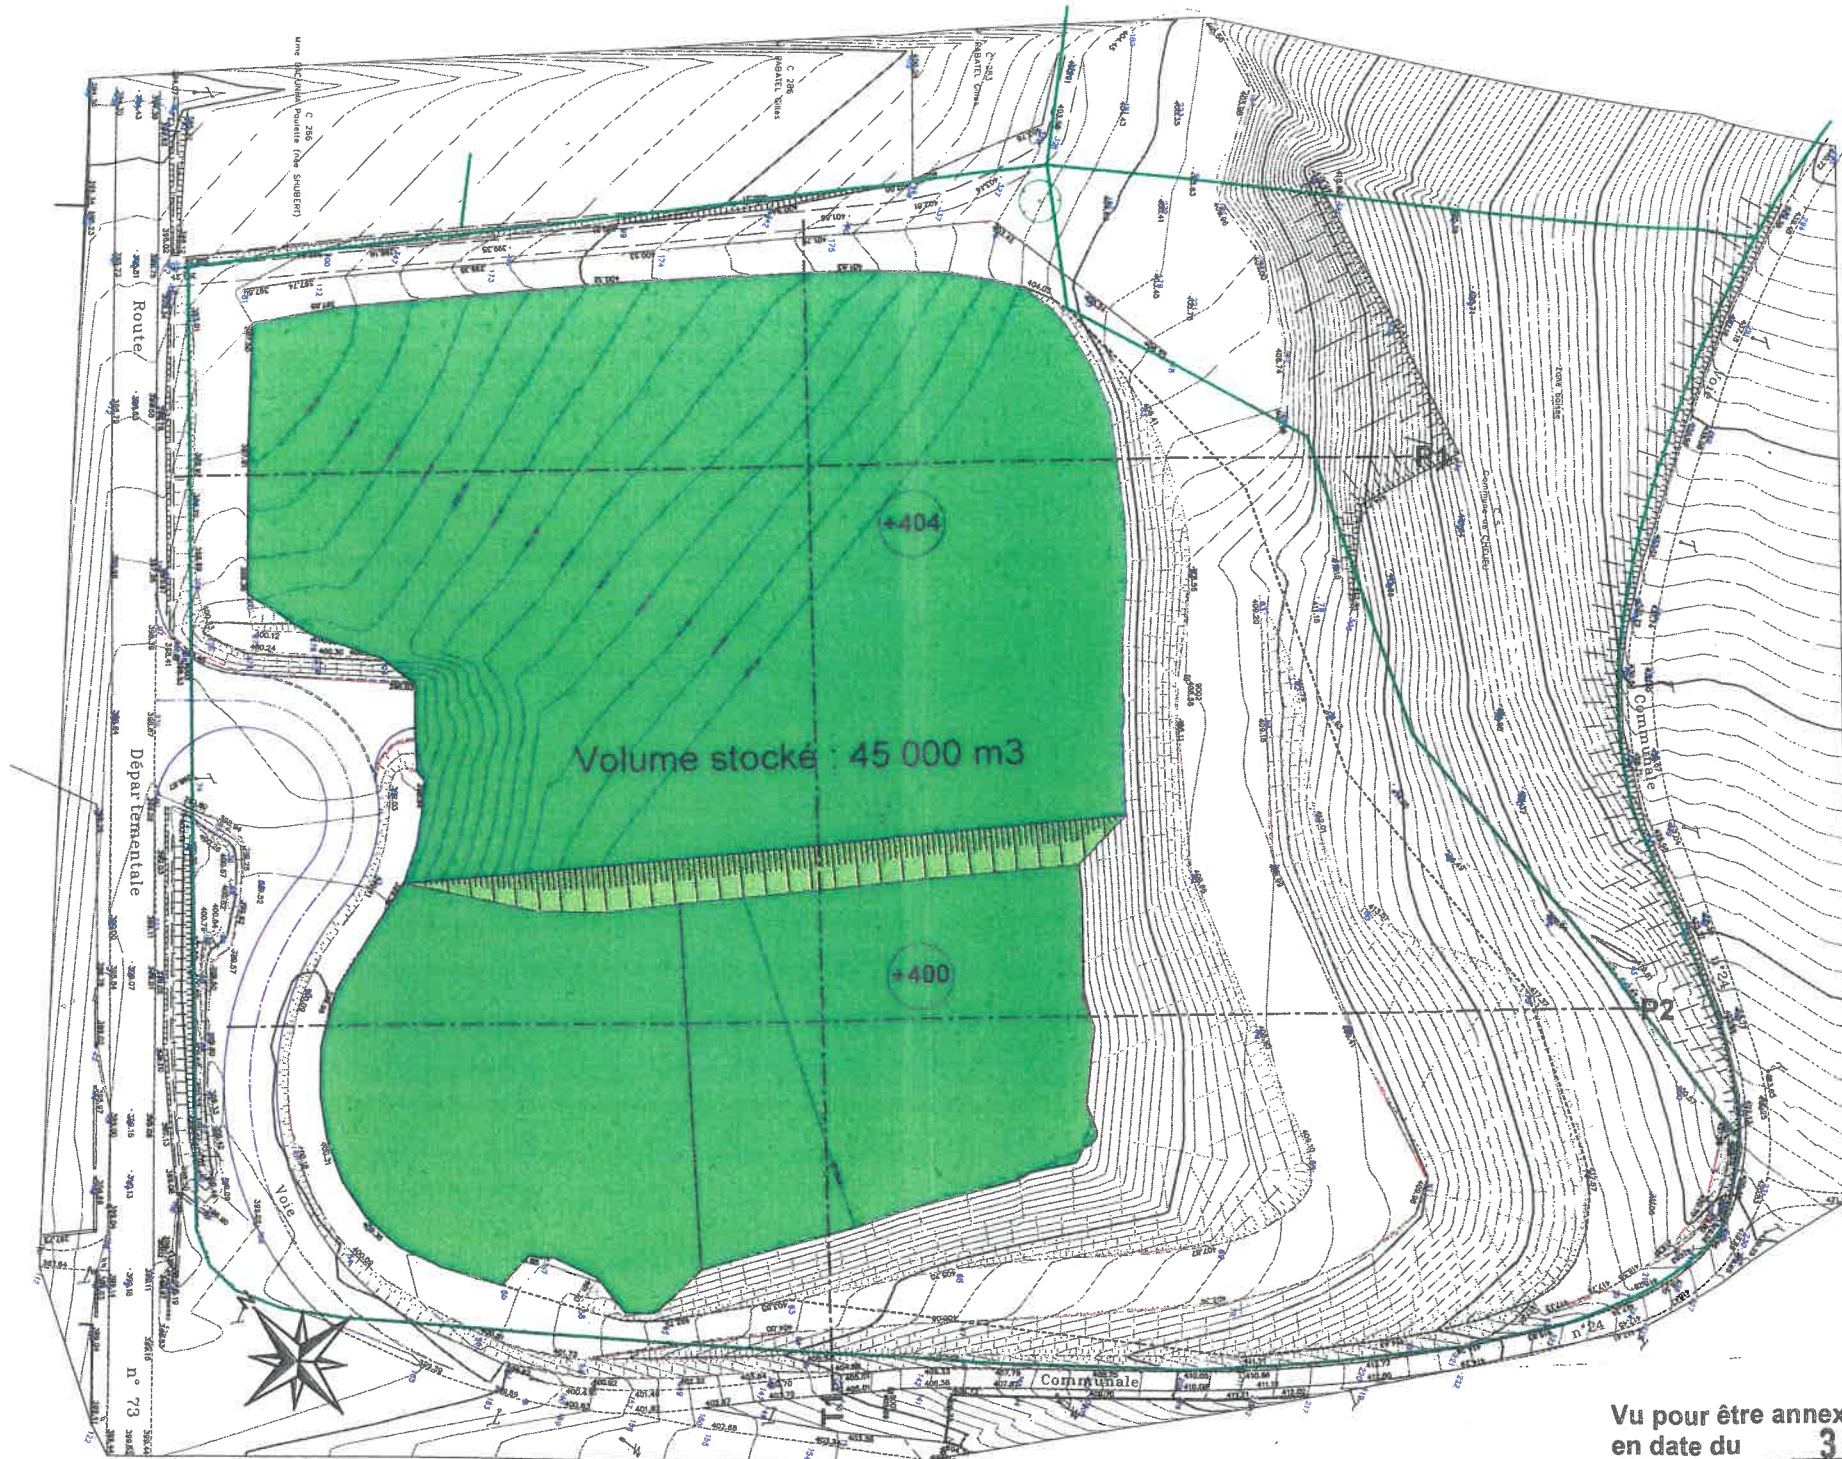

LOCALISATION:

**CHELIEU (38)**

DESSINE:

**V.V**

CONTROLE:

**C. GACHET**

ECHELLE:

**1/1000eme  
 Format A3**

PHASE

**AVP**

INDICEN° Plan

**04**

**A**

DATE:

**26/09/2017**

Vu pour être annexé à l'arrêté n° DDPP-IC-2019-  
 en date du **31 JAN. 2019**  
 pour le Préfet *par délégation*  
 Le Secrétaire Général