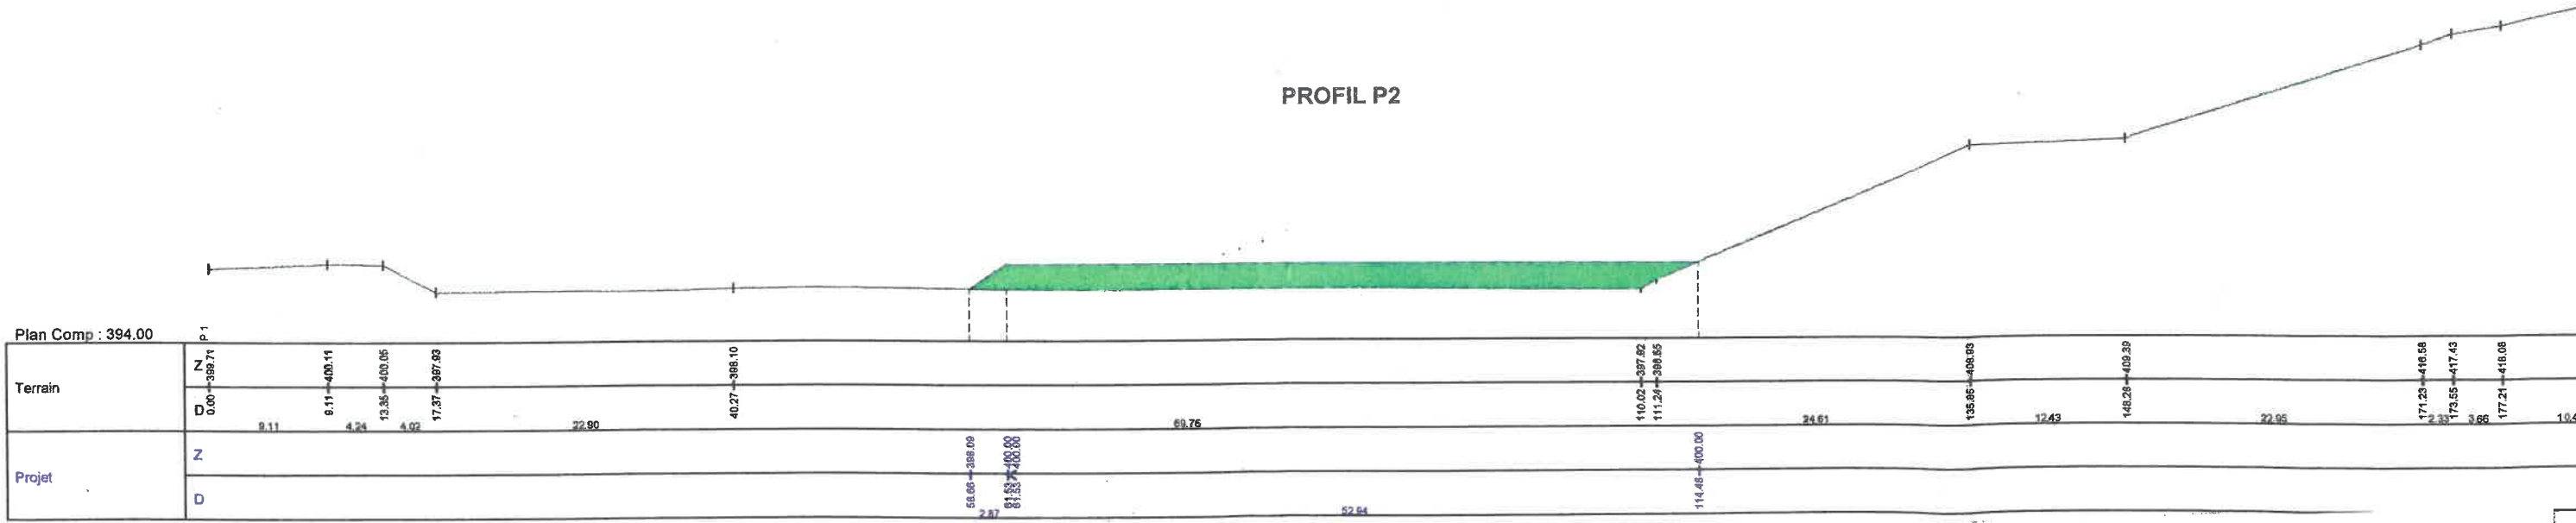

PROFIL P2

Vu pour être annexé à l'arrêté n° DDPP-IC-2019-
en date du **31 JAN. 2019**
pour le Préfet