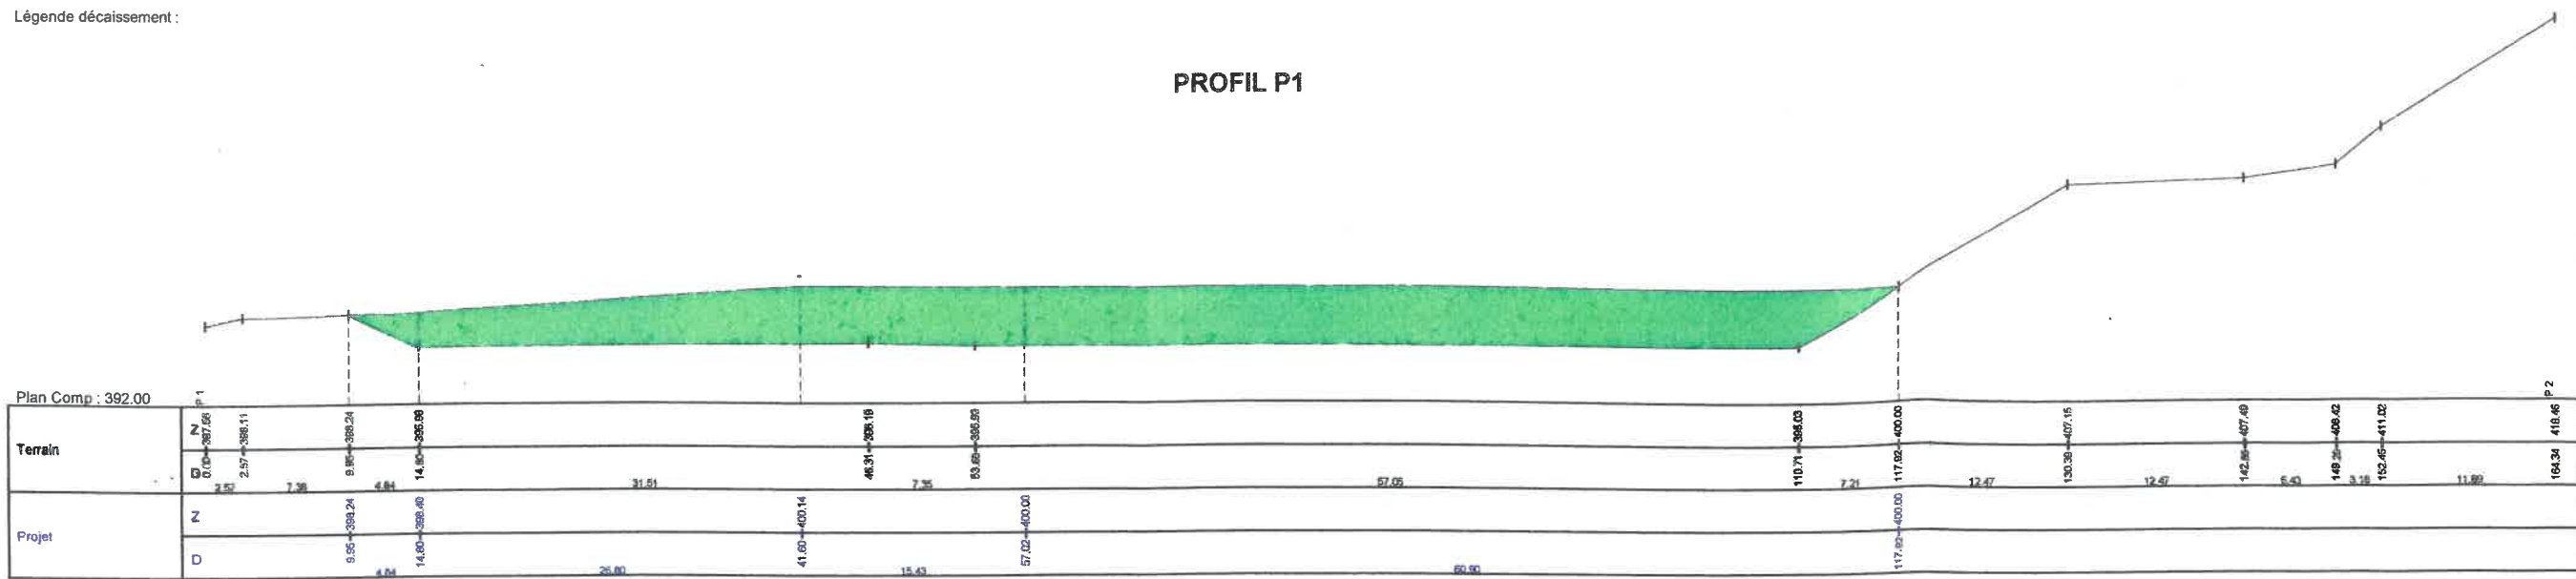

LOCALISATION:
CHELIEU (38)

DESSINE: **V.V**
CONTROLE: **C. GACHET**
Note particulière:

ECHELLE:
**1/500eme
Format A3**

DATE: **26/09/2017**
PHASE: **AVP**
INDICE: **PBT**
03
A

Légende décaissement :

PROFIL P1