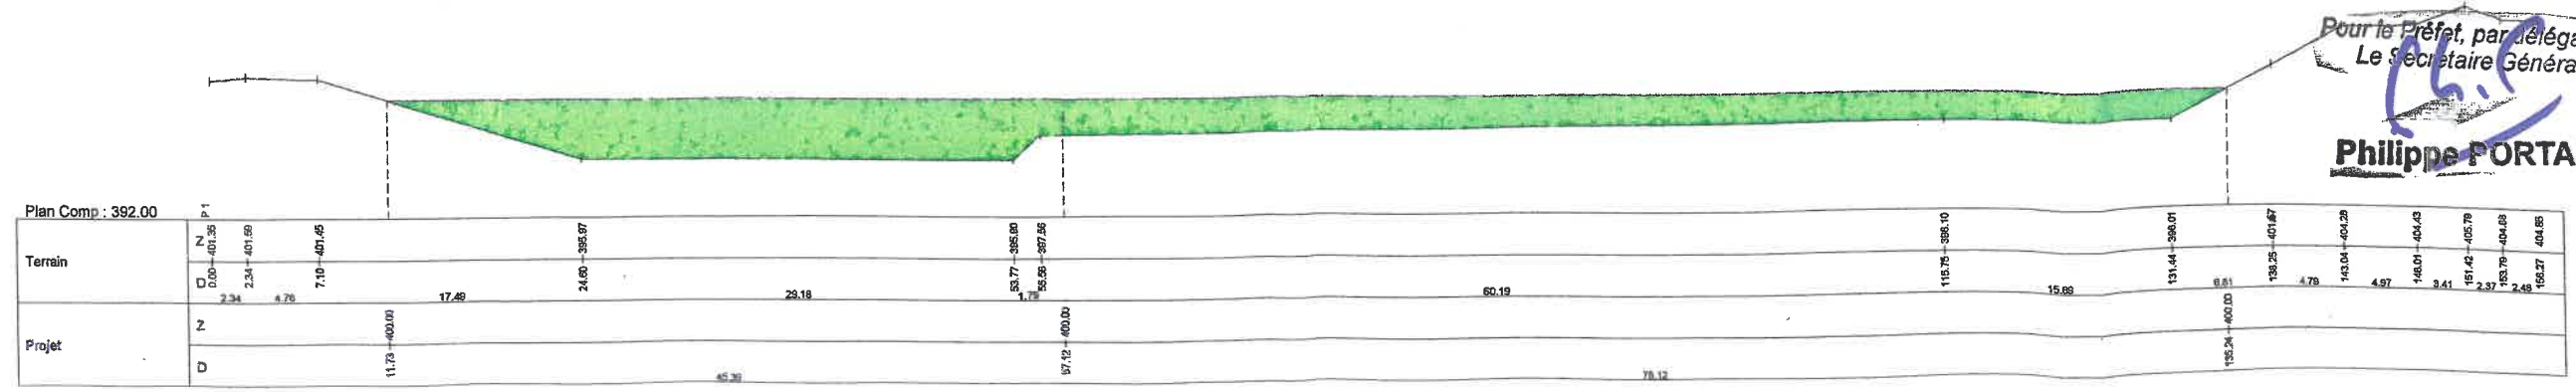

PROFIL T1

Pour le Préfet, par délégation
Le Secrétaire Général
Philippe PORTAL