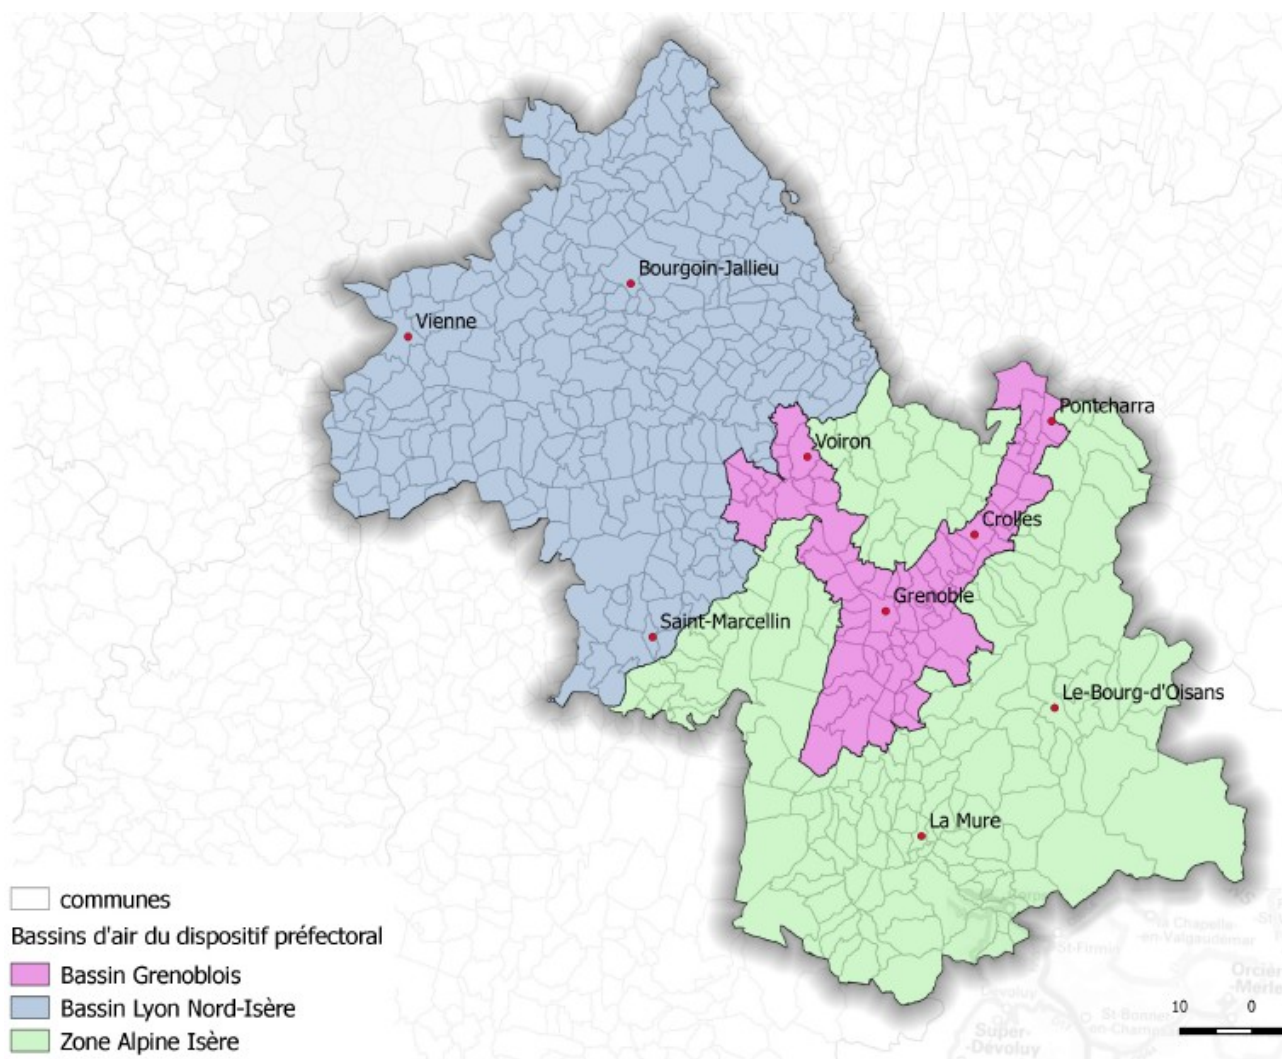

ANNEXE :

Carte des bassins d'air en Isère