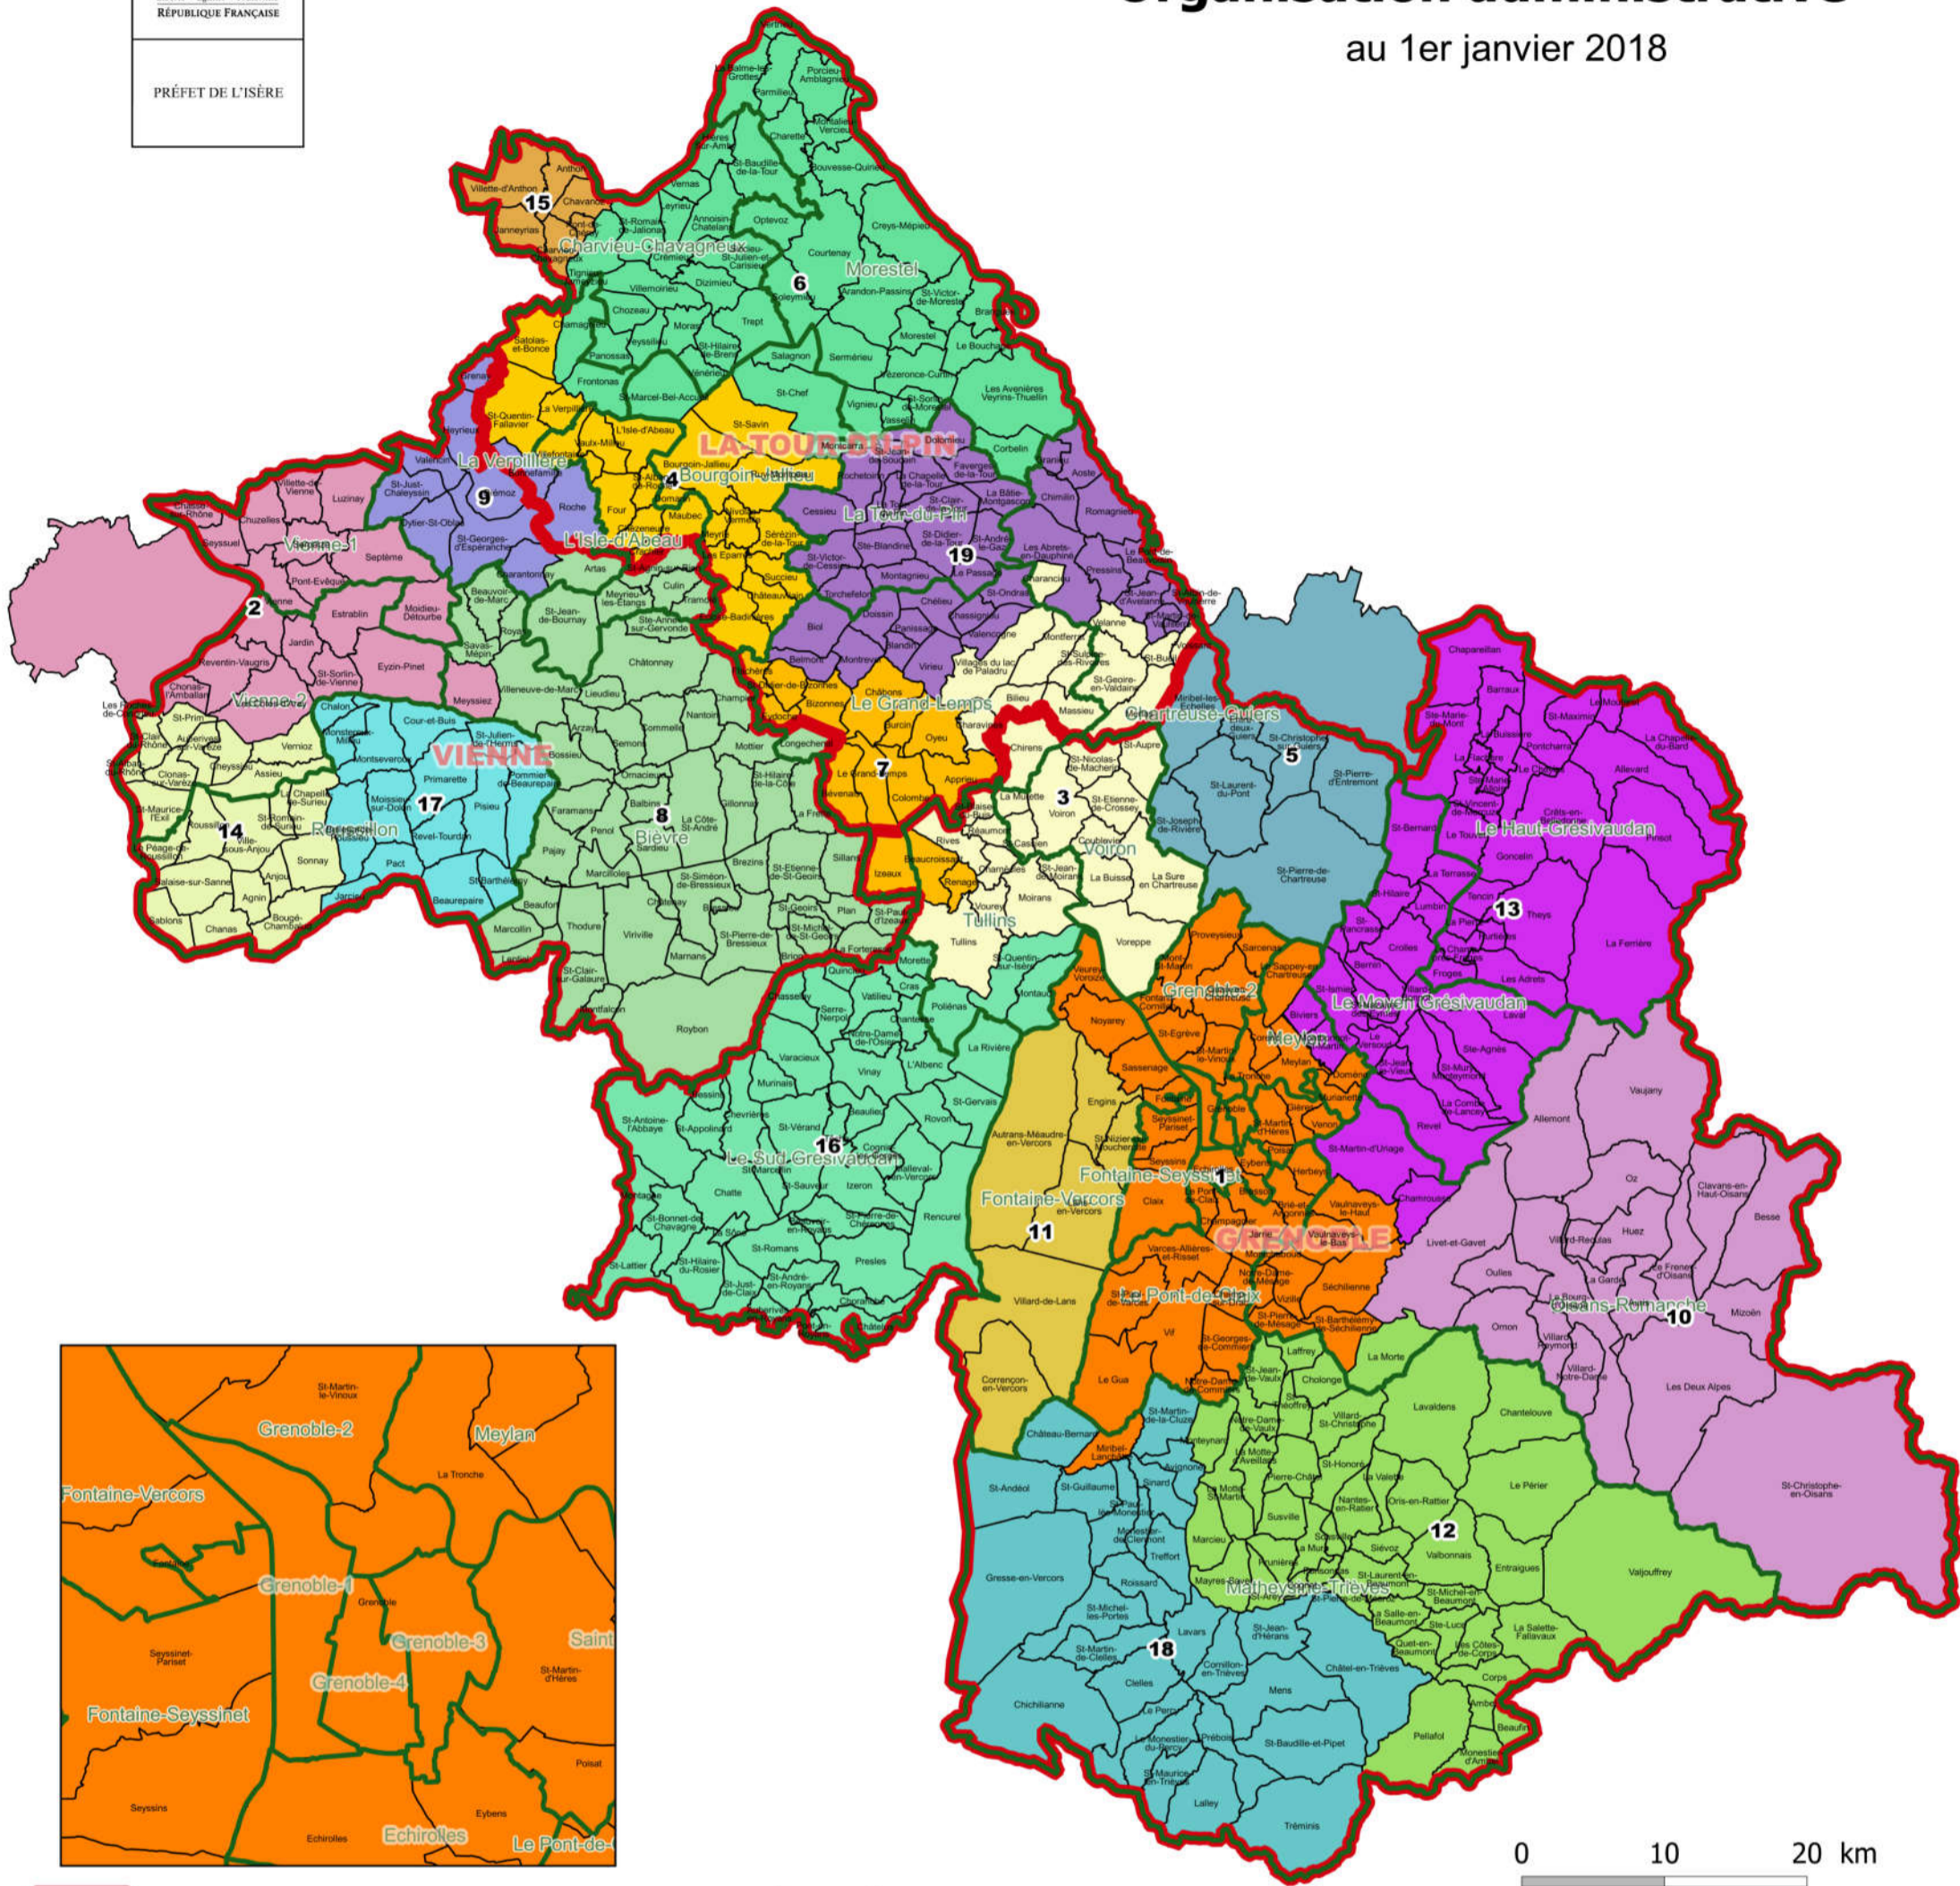

# Organisation administrative

au 1er janvier 2018

- ARRONDISSEMENTS
  - Cantons
  - Communes (521)
- Intercommunalités :**
- 1 - Métropole Grenoble-Alpes Métropole (METRO)
  - 2 - CA Vienne Condrieu Agglomération
  - 3 - CA du Pays Voironnais
  - 4 - CA Porte de l'Isère (CAPI)
  - 5 - CC Coeur de Chartreuse
  - 6 - CC Les Balcons du Dauphiné
  - 7 - CC Bièvre Est
  - 8 - CC Bièvre Isère
  - 9 - CC des Collines du Nord Dauphiné
  - 10 - CC de l'Oisans
  - 11 - CC du Massif du Vercors
  - 12 - CC de la Matheysine
  - 13 - CC Le Grésivaudan
  - 14 - CC du Pays Roussillonnais
  - 15 - CC Lyon Saint-Exupéry en Dauphiné (LYSED)
  - 16 - CC Saint-Marcellin Vercors Isère Communauté
  - 17 - CC du Territoire de Beaurepaire
  - 18 - CC du Trièves
  - 19 - CC Les Vals du Dauphiné

Source : Préfecture de l'Isère  
Direction Départementale des Territoires/SAET/SIGCd  
© IGN BD Topo

Le 24 janvier 2018