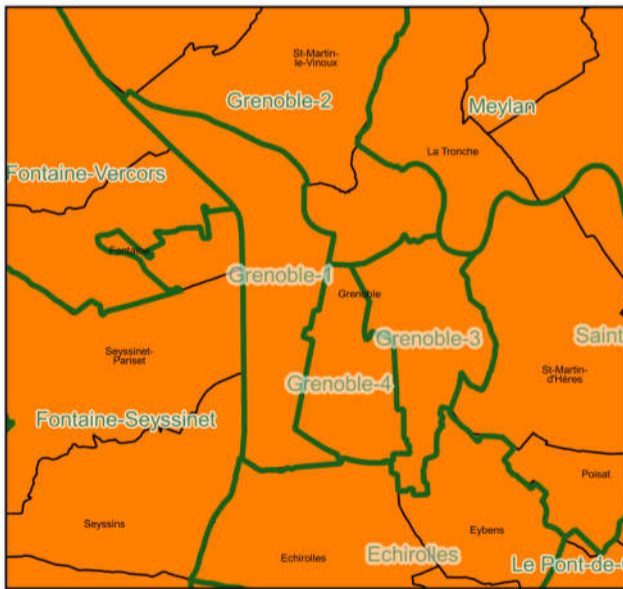

# Organisation administrative

au 1er janvier 2018

- ARRONDISSEMENTS
  - Cantons
  - Communes (521)
- Intercommunalités :**
- 1 - Métropole Grenoble-Alpes Métropole (METRO)
  - 2 - CA Vienne Condrieu Agglomération
  - 3 - CA du Pays Voironnais
  - 4 - CA Porte de l'Isère (CAPI)
  - 5 - CC Coeur de Chartreuse
  - 6 - CC Les Balcons du Dauphiné
  - 7 - CC Bièvre Est
  - 8 - CC Bièvre Isère
  - 9 - CC des Collines du Nord Dauphiné
  - 10 - CC de l'Oisans
  - 11 - CC du Massif du Vercors
  - 12 - CC de la Matheysine
  - 13 - CC Le Grésivaudan
  - 14 - CC du Pays Roussillonnais
  - 15 - CC Lyon Saint-Exupéry en Dauphiné (LYSED)
  - 16 - CC Saint-Marcellin Vercors Isère Communauté
  - 17 - CC du Territoire de Beaurepaire
  - 18 - CC du Trièves
  - 19 - CC Les Vals du Dauphiné