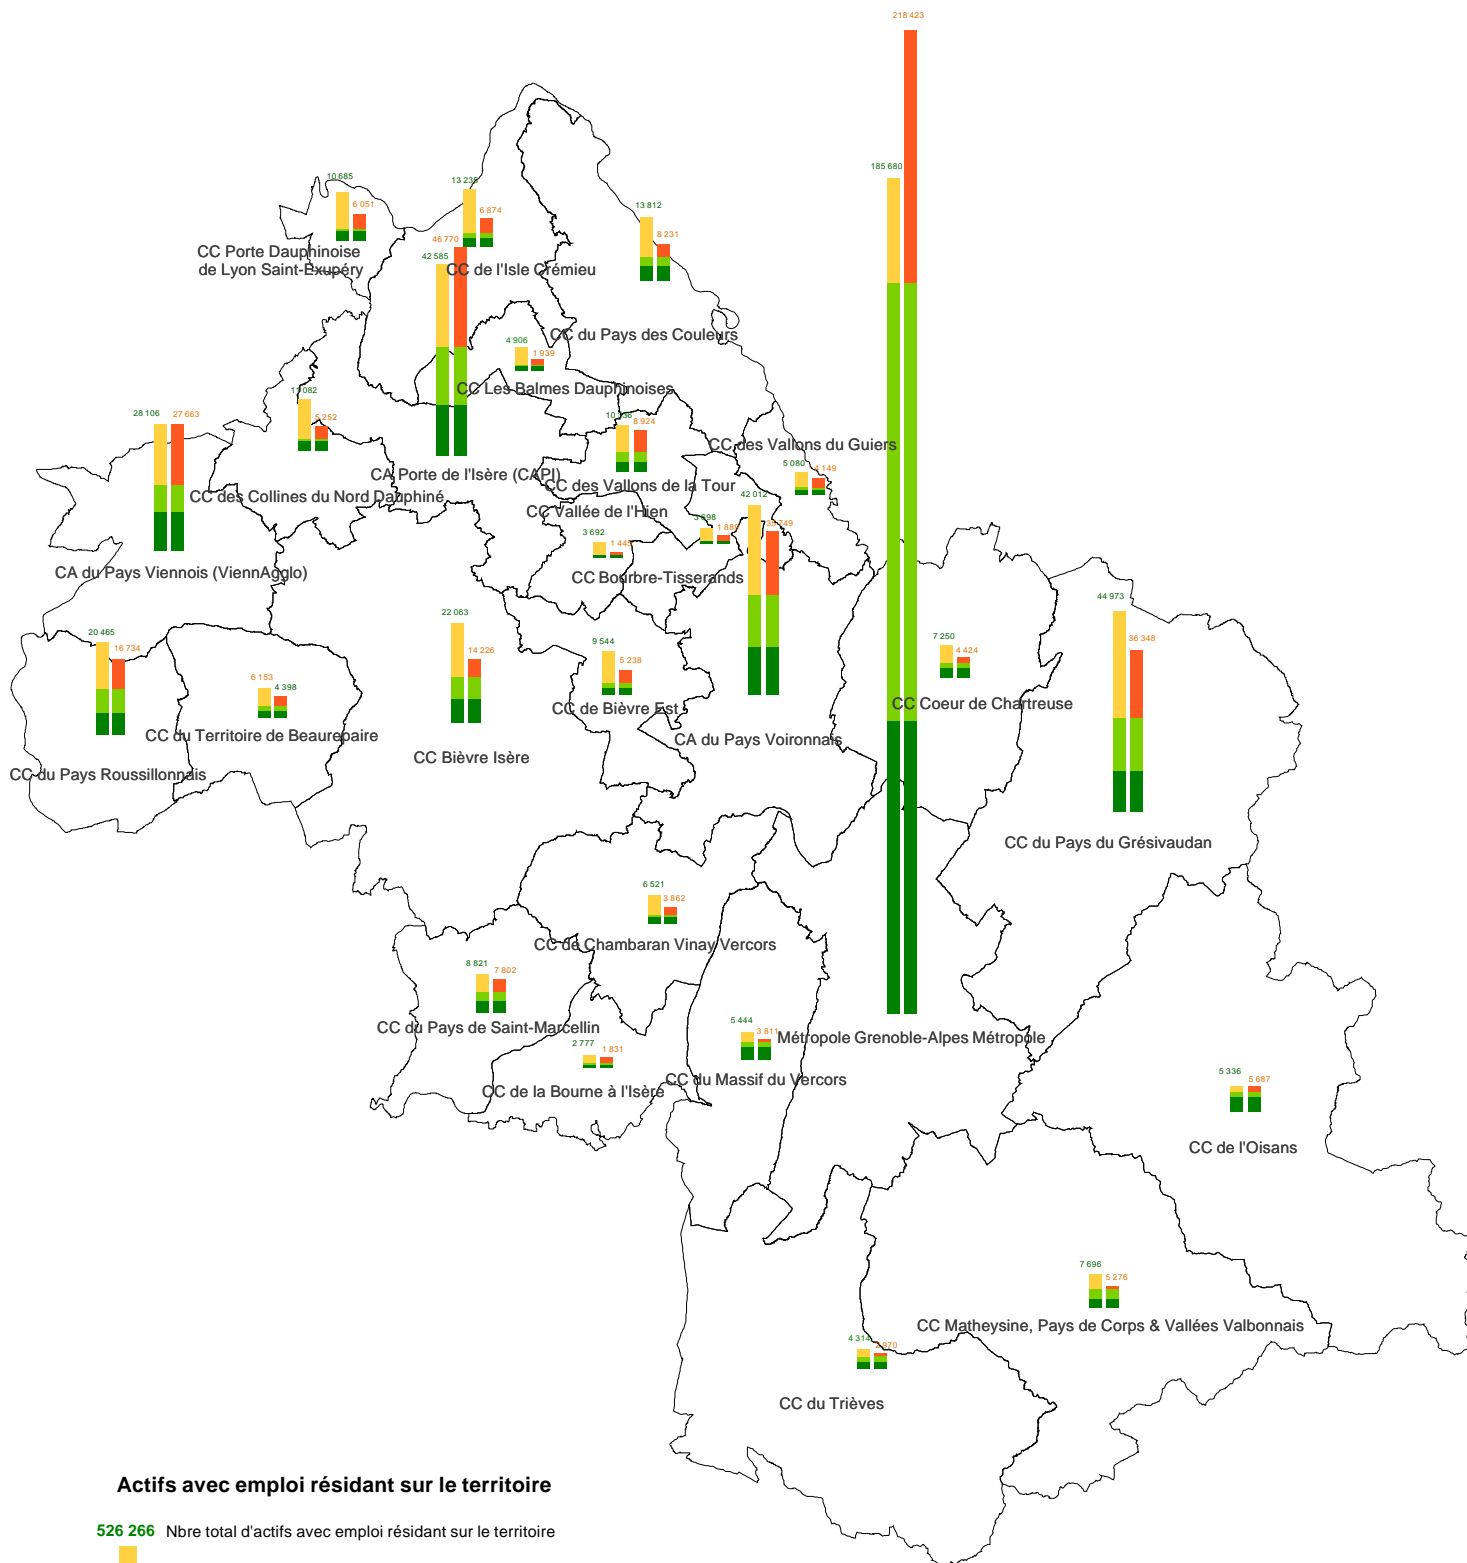

Déplacements domicile-travail regroupés à l'échelle des EPCI de l'Isère (périmètre au 01/06/2016)

Données 2012

Actifs avec emploi résidant sur le territoire

526 266 Nbre total d'actifs avec emploi résidant sur le territoire

- Actifs sortant du territoire pour travailler
- Actifs résidant sur le territoire et travaillant sur une autre commune du territoire
- Actifs travaillant et résidant sur la même commune

Emplois localisés sur le territoire

485 966 Nbre total d'emplois localisés sur le territoire

- Actifs entrant dans le territoire pour travailler
- Actifs résidant sur le territoire et travaillant sur une autre commune du territoire
- Actifs travaillant et résidant sur la même commune

Sources :
 Base de données GEOKIT (MEDDE)
 (données INSEE RP 2012)
 IGN-Bd Carto
 Protocole MEEDDAT-MAP-IGN du 24/07/2007