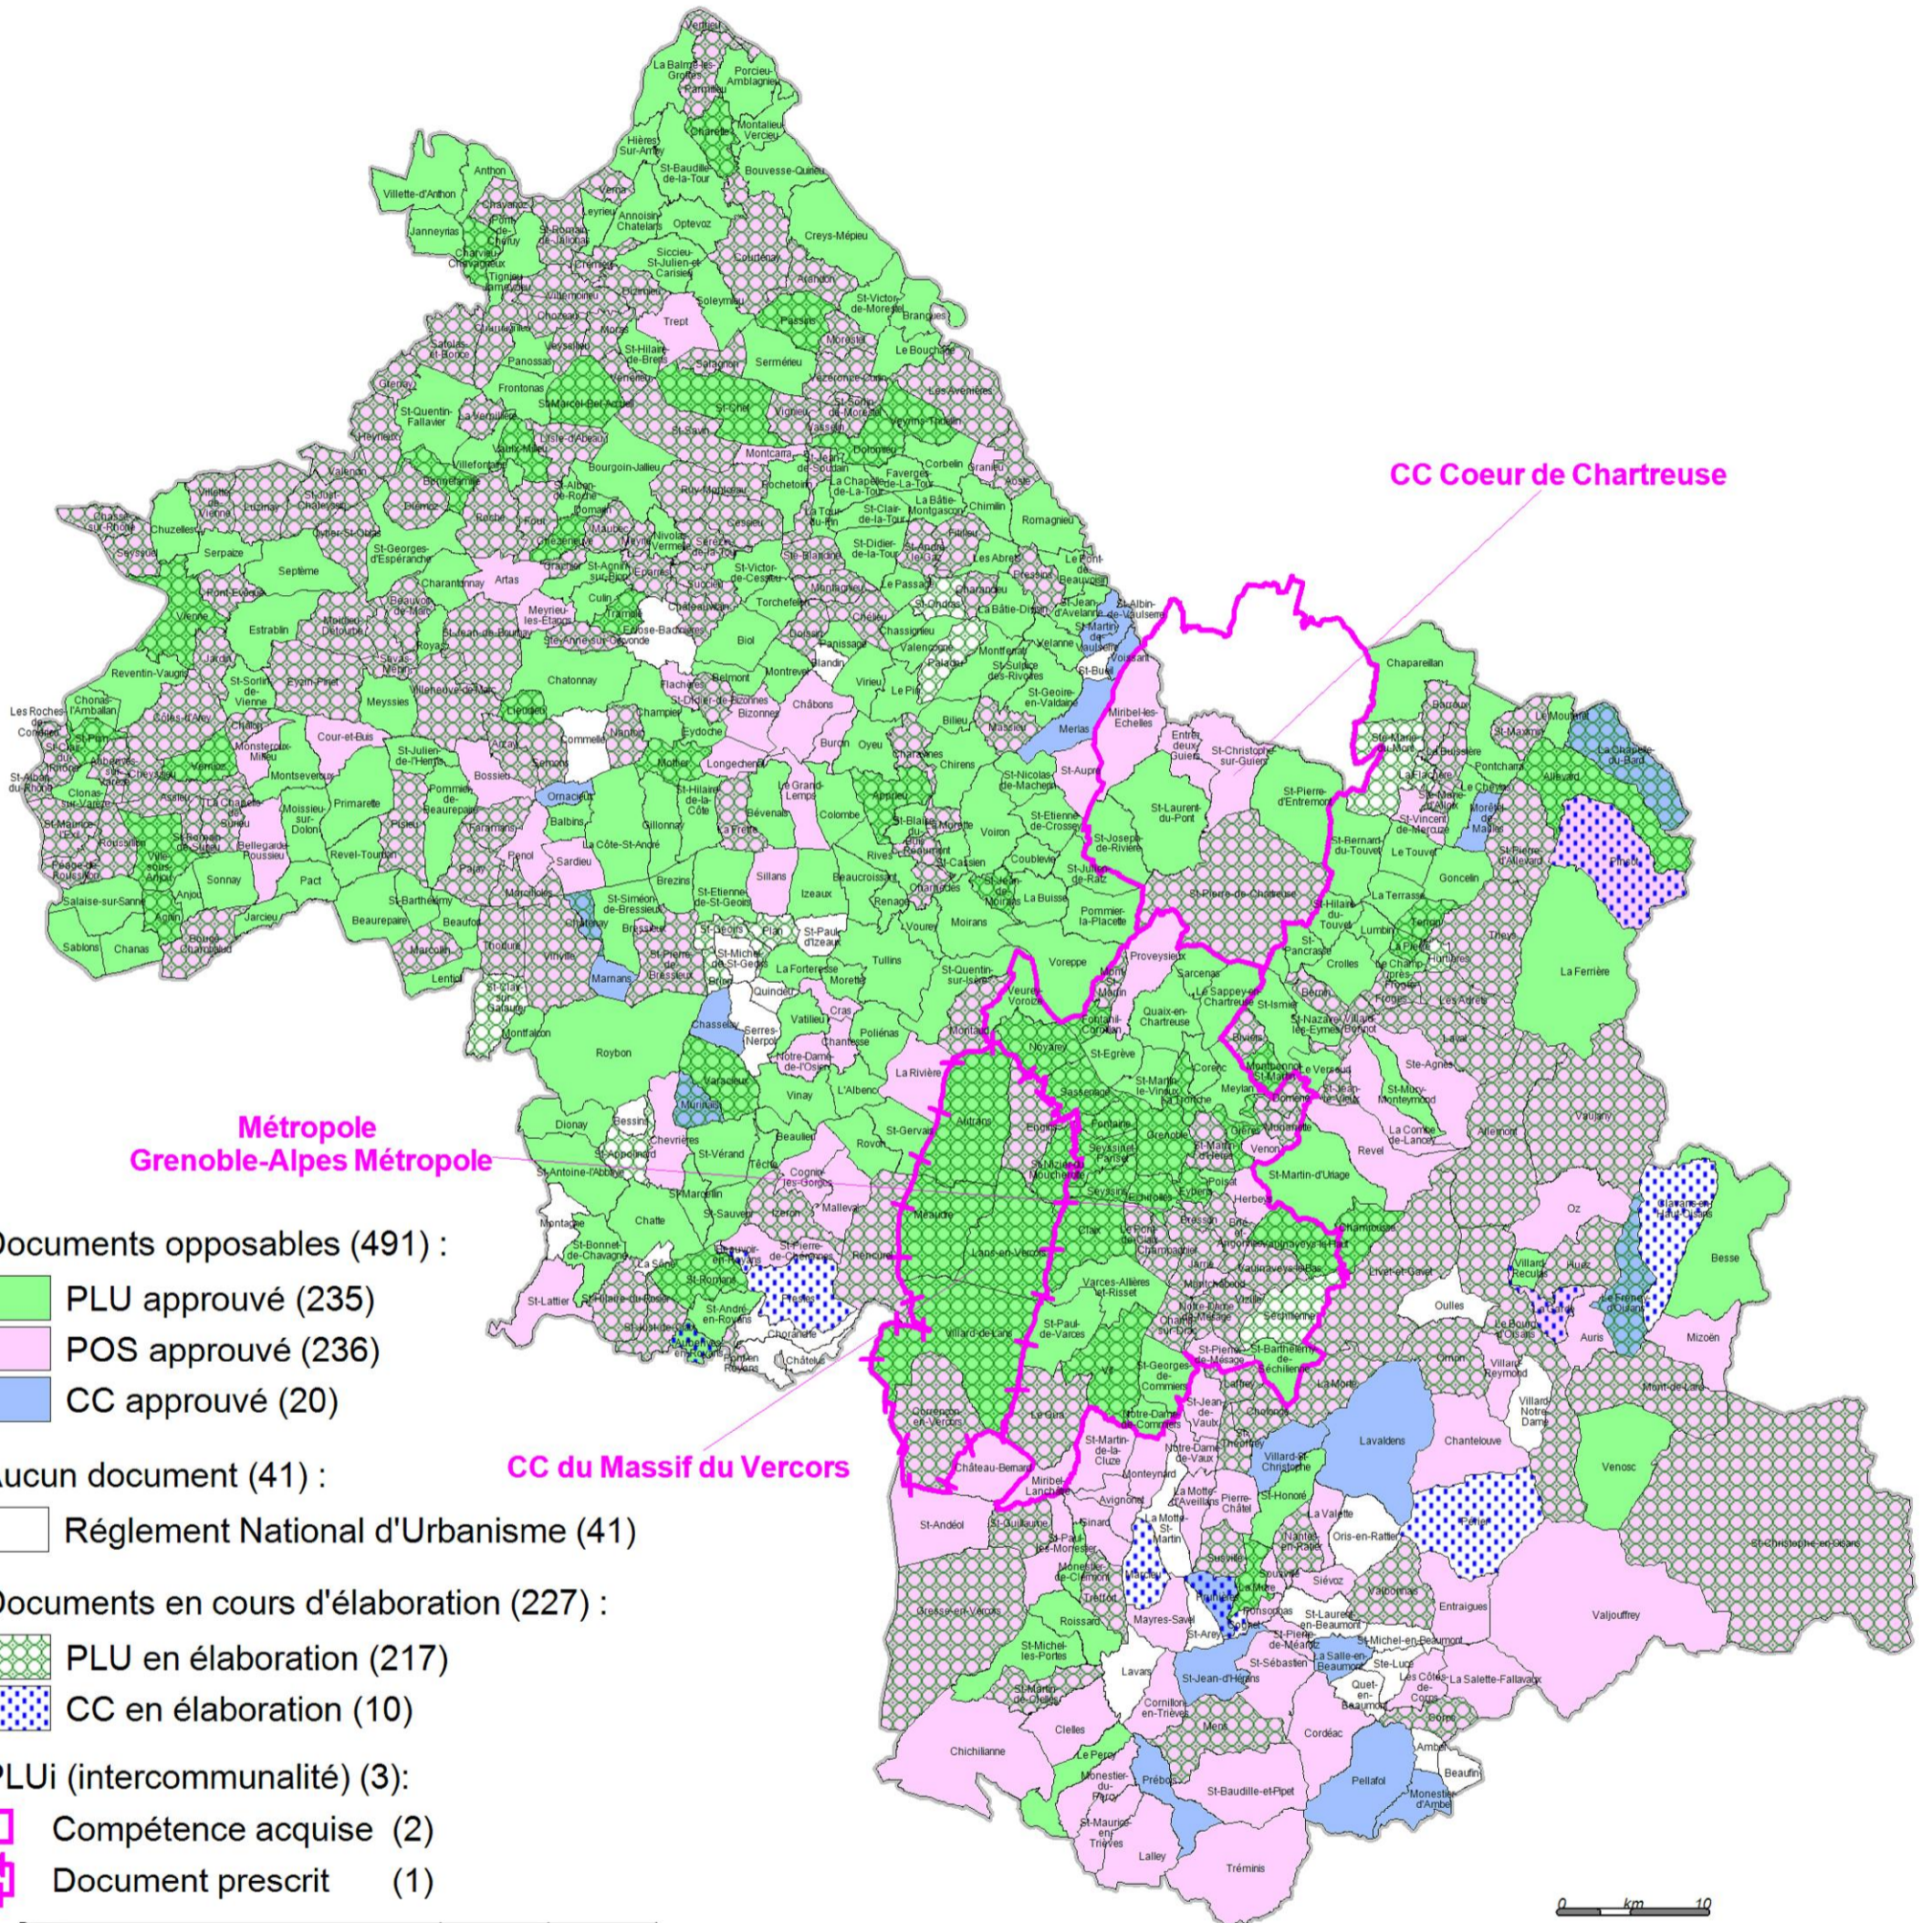

Département de l'Isère
Plans Locaux d'Urbanisme
Plans d'Occupation des Sols
Cartes Communales
 au 1^{er} janvier 2015

Documents opposables (491) :

- PLU approuvé (235)
- POS approuvé (236)
- CC approuvé (20)

Aucun document (41) :

- Règlement National d'Urbanisme (41)

Documents en cours d'élaboration (227) :

- PLU en élaboration (217)
- CC en élaboration (10)

PLUi (intercommunalité) (3):

- Compétence acquise (2)
- Document prescrit (1)

Statut actuel \ Procédure en cours	PLU	CC
	PLU	47
POS	155	2
CC	4	1
RNU	11	6